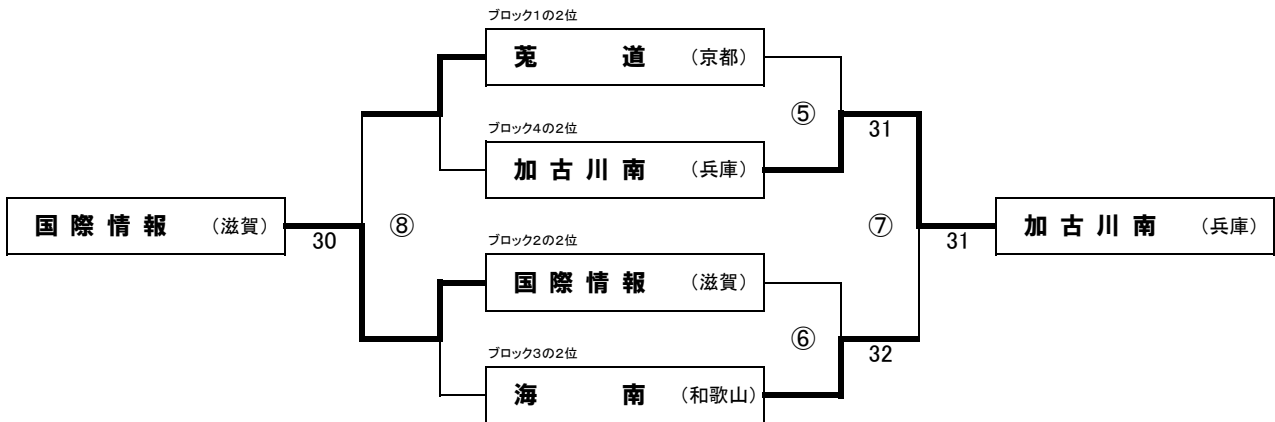

第6回近畿公立高等学校テニス大会

リーグ戦順位別トーナメント
【女子】

2009年1月5日(月)・6日(火)
マリンテニスパーク北村(大阪府)

ブロック1～4の1位グループによる1～4位決め

ブロック1～4の2位グループによる5～8位決め

ブロック1～4の3位グループによる9～12位決め

1位	桜宮 (大阪)
2位	市立西 (大阪)
3位	平城 (奈良)
4位	守山 (滋賀)
5位	加古川南 (兵庫)
6位	海南 (和歌山)
7位	国際情報 (滋賀)
8位	菟道 (京都)
9位	紫野 (京都)
10位	西の京 (奈良)
11位	伊丹北 (兵庫)
12位	田辺 (和歌山)