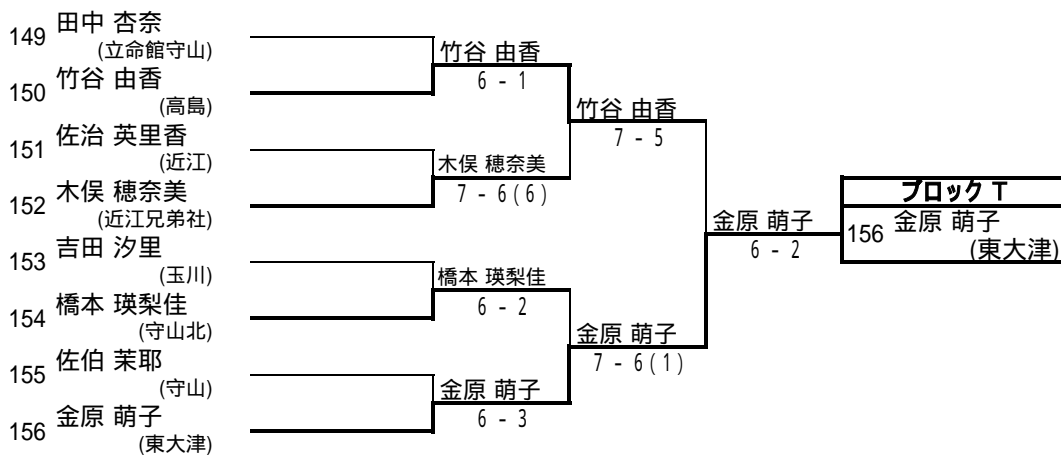

1.大西・福原(栗東)

2.西川・横野(栗東)

3.丈達・脇(国際情報)

4.辻川・森永(立命館守山)

試合方法: 1セット(6オールタイプブレイク)

【試合方法: 1セット(6ゲームズオールタイプブレイク)】

参加者 150組 (予選 146組、本戦 4組)

期日:平成20年11月1日、2日
於:大津市 大石緑地スポーツ村 テニスコート

平成20年度 滋賀県高等学校秋季総合体育大会テニス競技 女子シングルス予選 No.1

平成20年度 滋賀県高等学校秋季総合体育大会テニス競技 女子シングルス予選 No.2

平成20年度 滋賀県高等学校秋季総合体育大会テニス競技 女子シングルス予選 No.3

平成20年度 滋賀県高等学校秋季総合体育大会テニス競技 女子シングルス予選 No.4

平成20年度 滋賀県高等学校秋季総合体育大会テニス競技 女子シングルス予選 No.5

平成20年度 滋賀県高等学校秋季総合体育大会テニス競技 女子シングルス予選 No.6

平成20年度 滋賀県高等学校秋季総合体育大会テニス競技 女子ダブルス予選 No.1

平成20年度 滋賀県高等学校秋季総合体育大会テニス競技 女子ダブルス予選 No.2

平成20年度 滋賀県高等学校秋季総合体育大会テニス競技 女子ダブルス予選 No.3

平成20年度 滋賀県高等学校秋季総合体育大会テニス競技 女子ダブルス予選 No.4

平成20年度 滋賀県高等学校秋季総合体育大会テニス競技 女子ダブルス予選 No.5