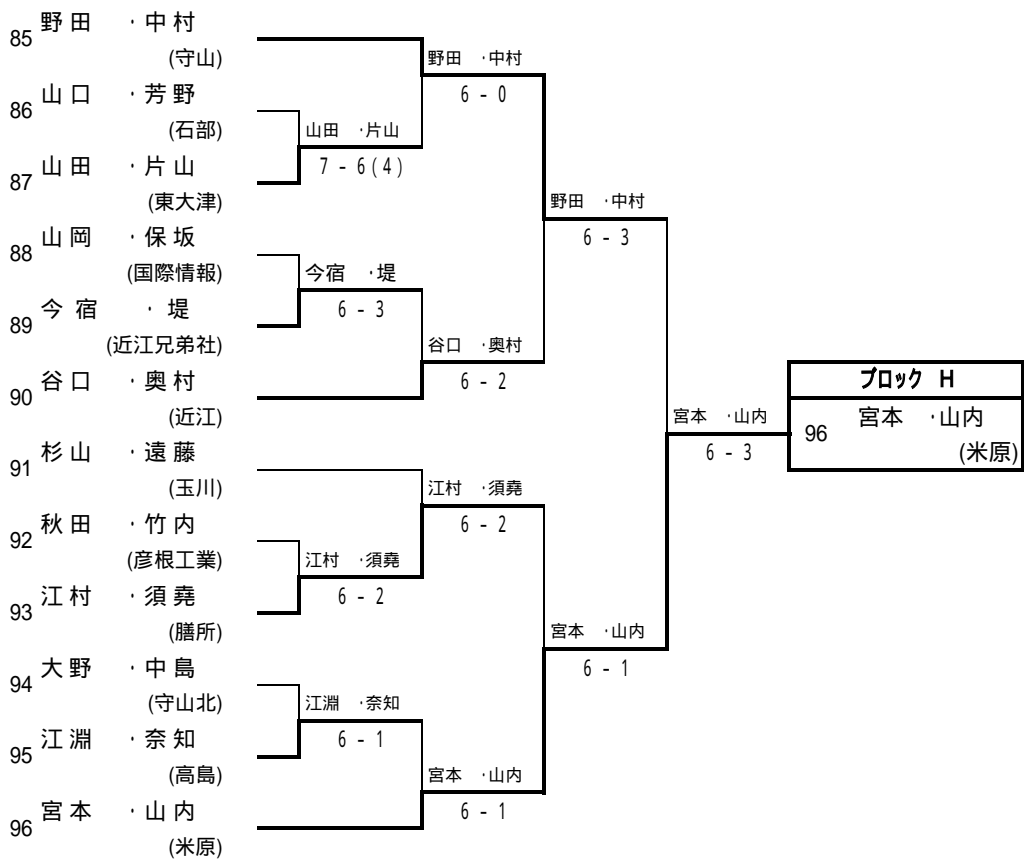

1.大西・福原(栗東)

2.西川・横野(栗東)

3.丈達・脇(国際情報)

4.辻川・森永(立命館守山)

試合方法: 1セット(6オールタイプブレイク)

【試合方法: 1セット(6ゲームズオールタイプブレイク)】

参加者 150組 (予選 146組、本戦 4組)

期日:平成20年11月1日、2日
於:大津市 大石緑地スポーツ村 テニスコート

平成20年度 滋賀県高等学校秋季総合体育大会テニス競技 女子シングルス予選 No.1

平成20年度 滋賀県高等学校秋季総合体育大会テニス競技 女子シングルス予選 No.2

平成20年度 滋賀県高等学校秋季総合体育大会テニス競技 女子シングルス予選 No.3

平成20年度 滋賀県高等学校秋季総合体育大会テニス競技 女子シングルス予選 No.4

平成20年度 滋賀県高等学校秋季総合体育大会テニス競技 女子シングルス予選 No.5

平成20年度 滋賀県高等学校秋季総合体育大会テニス競技 女子シングルス予選 No.6

平成20年度 滋賀県高等学校秋季総合体育大会テニス競技 女子ダブルス予選 No.1

平成20年度 滋賀県高等学校秋季総合体育大会テニス競技 女子ダブルス予選 No.2

平成20年度 滋賀県高等学校秋季総合体育大会テニス競技 女子ダブルス予選 No.3

平成20年度 滋賀県高等学校秋季総合体育大会テニス競技 女子ダブルス予選 No.4

平成20年度 滋賀県高等学校秋季総合体育大会テニス競技 女子ダブルス予選 No.5