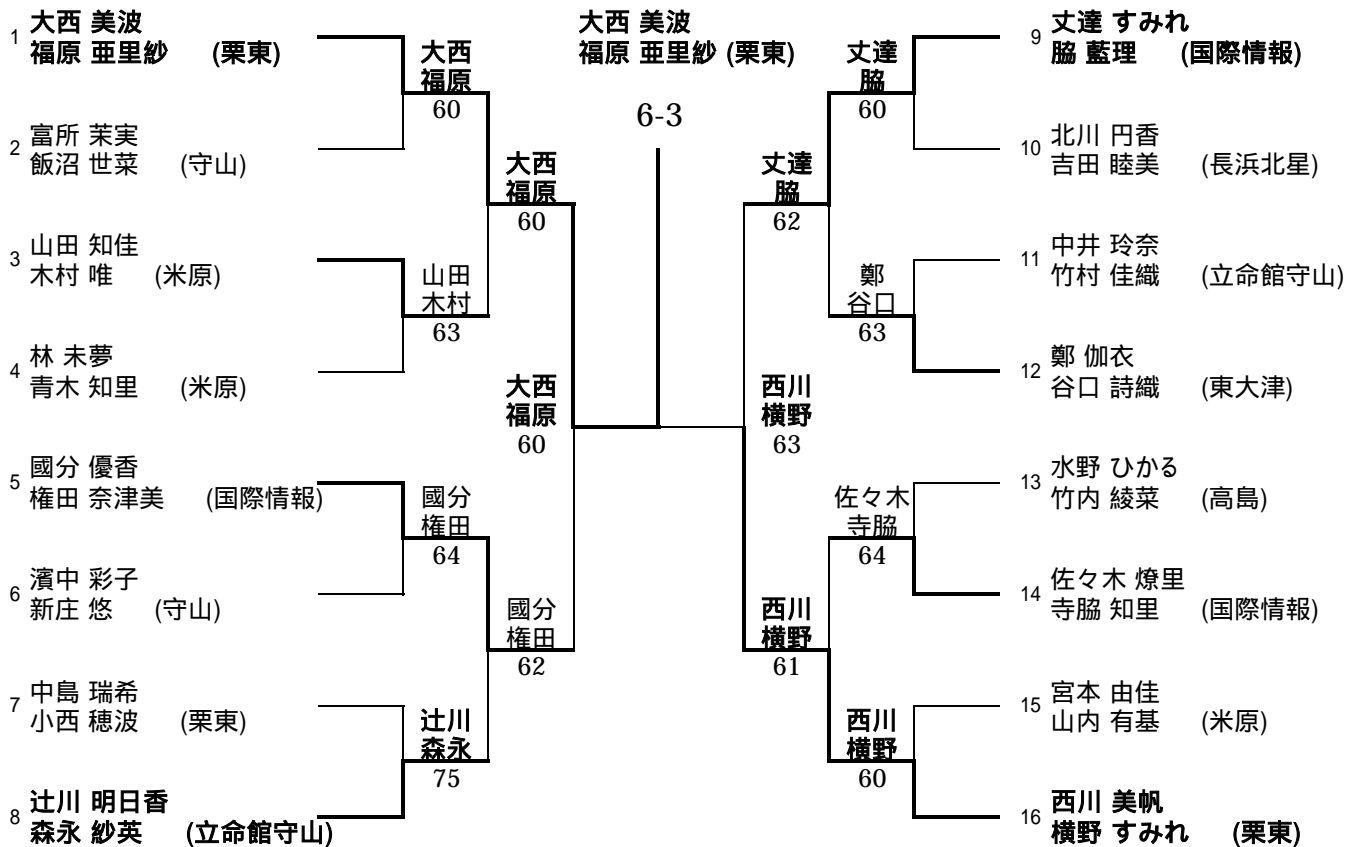

平成20年度 滋賀県高等学校秋季総合体育大会 テニス競技 女子シングルス本戦

- 1位 大西 美波 (栗東)
- 2位 福原 亜里紗 (栗東)
- 3位 西川 美帆 (栗東)
- 3位 鄭 伽衣 (東大津)

シード選手

- 1.大西 美波 (栗東)
- 2.福原 亜里紗 (栗東)
- 3.鄭 伽衣 (東大津)
- 4.西川 美帆 (栗東)
- 5.文達 すみれ (国際情報)
- 6.横野 すみれ (栗東)
- 7.森 夕貴 (大津)
- 8.脇 藍理 (国際情報)

【試合方法:1セット(6ゲームズオールタイプブレイク)】

参加者 196名 (予選 188名、本戦 8名)

平成20年度 滋賀県高等学校秋季総合体育大会 テニス競技 女子ダブルス本戦

1位 大西 美波
福原 亜里紗 (栗東)

2位 西川 美帆
横野 すみれ (栗東)

3位 國分 優香
権田 奈津美 (国際情報)

3位 丈達 すみれ
脇 藍理 (国際情報)

シード選手

1.大西・福原(栗東)

2.西川・横野(栗東)

3.丈達・脇(国際情報)

4.辻川・森永(立命館守山)

試合方法: 1セット(6オールタイプブレイク)

【試合方法: 1セット(6ゲームズオールタイプブレイク)】

参加者 150組 (予選 146組、本戦 4組)

期日:平成20年11月1日、2日
於:大津市 大石緑地スポーツ村 テニスコート