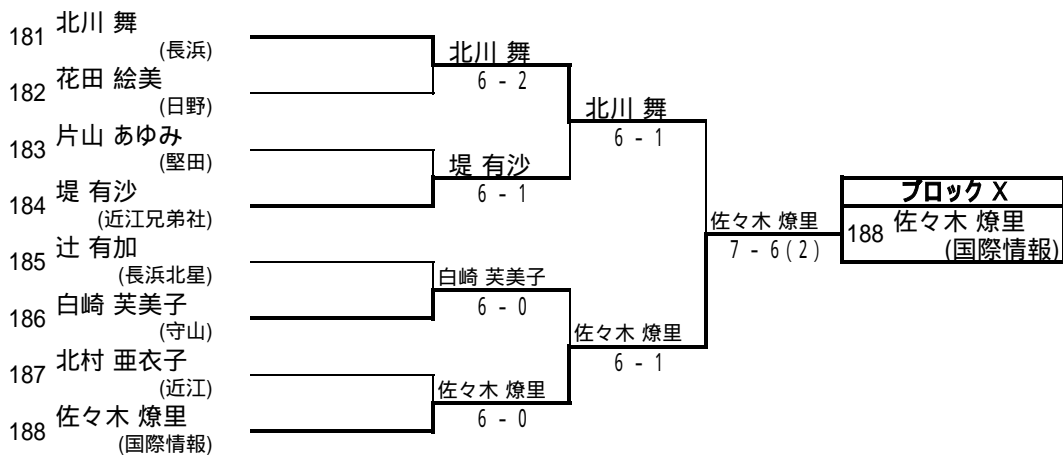

1.大西・福原(栗東)

2.西川・横野(栗東)

3.丈達・脇(国際情報)

4.辻川・森永(立命館守山)

試合方法: 1セット(6オールタイプブレイク)

【試合方法: 1セット(6ゲームズオールタイプブレイク)】

参加者 150組 (予選 146組、本戦 4組)

期日:平成20年11月1日、2日
於:大津市 大石緑地スポーツ村 テニスコート

平成20年度 滋賀県高等学校秋季総合体育大会テニス競技 女子シングルス予選 No.1

平成20年度 滋賀県高等学校秋季総合体育大会テニス競技 女子シングルス予選 No.2

平成20年度 滋賀県高等学校秋季総合体育大会テニス競技 女子シングルス予選 No.3

平成20年度 滋賀県高等学校秋季総合体育大会テニス競技 女子シングルス予選 No.4

平成20年度 滋賀県高等学校秋季総合体育大会テニス競技 女子シングルス予選 No.5

平成20年度 滋賀県高等学校秋季総合体育大会テニス競技 女子シングルス予選 No.6

平成20年度 滋賀県高等学校秋季総合体育大会テニス競技 女子ダブルス予選 No.1

平成20年度 滋賀県高等学校秋季総合体育大会テニス競技 女子ダブルス予選 No.2

平成20年度 滋賀県高等学校秋季総合体育大会テニス競技 女子ダブルス予選 No.3

平成20年度 滋賀県高等学校秋季総合体育大会テニス競技 女子ダブルス予選 No.4