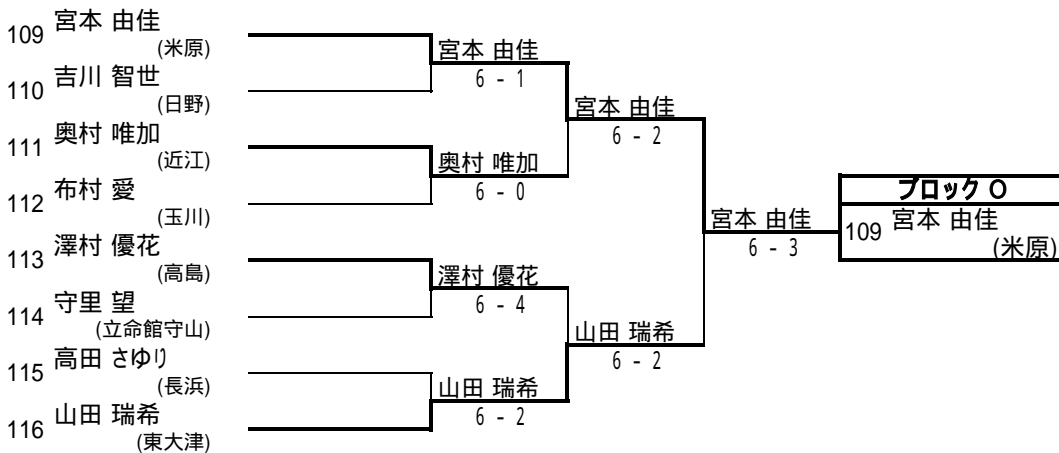

1.大西・福原(栗東)

2.西川・横野(栗東)

3.丈達・脇(国際情報)

4.辻川・森永(立命館守山)

試合方法: 1セット(6オールタイプブレイク)

【試合方法: 1セット(6ゲームズオールタイプブレイク)】

参加者 150組 (予選 146組、本戦 4組)

期日:平成20年11月1日、2日
於:大津市 大石緑地スポーツ村 テニスコート

平成20年度 滋賀県高等学校秋季総合体育大会テニス競技 女子シングルス予選 No.1

平成20年度 滋賀県高等学校秋季総合体育大会テニス競技 女子シングルス予選 No.2

平成20年度 滋賀県高等学校秋季総合体育大会テニス競技 女子シングルス予選 No.3

平成20年度 滋賀県高等学校秋季総合体育大会テニス競技 女子シングルス予選 No.4

平成20年度 滋賀県高等学校秋季総合体育大会テニス競技 女子シングルス予選 No.5

平成20年度 滋賀県高等学校秋季総合体育大会テニス競技 女子シングルス予選 No.6

平成20年度 滋賀県高等学校秋季総合体育大会テニス競技 女子ダブルス予選 No.1

平成20年度 滋賀県高等学校秋季総合体育大会テニス競技 女子ダブルス予選 No.2

平成20年度 滋賀県高等学校秋季総合体育大会テニス競技 女子ダブルス予選 No.3

平成20年度 滋賀県高等学校秋季総合体育大会テニス競技 女子ダブルス予選 No.4