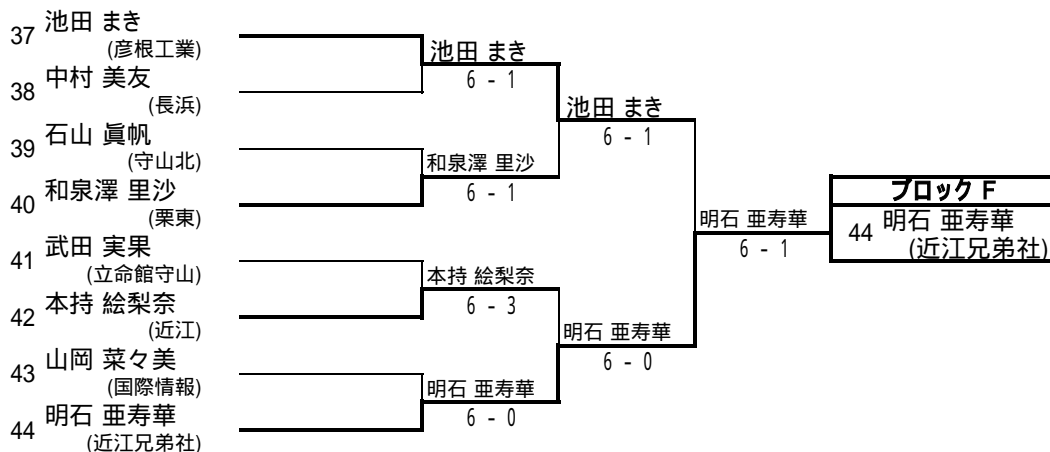

【試合方法:1セット(6ゲームズオールタイプブレイク)】

参加者 196名 (予選 188名、本戦 8名)

平成20年度 滋賀県高等学校秋季総合体育大会 テニス競技 女子ダブルス本戦

1位 大西 美波
福原 亜里紗 (栗東)

2位 西川 美帆
横野 すみれ (栗東)

3位 國分 優香
権田 奈津美 (国際情報)

3位 丈達 すみれ
脇 藍理 (国際情報)

シード選手

1.大西・福原(栗東)

2.西川・横野(栗東)

3.丈達・脇(国際情報)

4.辻川・森永(立命館守山)

試合方法: 1セット(6オールタイプブレイク)

【試合方法: 1セット(6ゲームズオールタイプブレイク)】

参加者 150組 (予選 146組、本戦 4組)

期日:平成20年11月1日、2日
於:大津市 大石緑地スポーツ村 テニスコート

平成20年度 滋賀県高等学校秋季総合体育大会テニス競技 女子シングルス予選 No.1

平成20年度 滋賀県高等学校秋季総合体育大会テニス競技 女子シングルス予選 No.2

平成20年度 滋賀県高等学校秋季総合体育大会テニス競技 女子シングルス予選 No.3

平成20年度 滋賀県高等学校秋季総合体育大会テニス競技 女子シングルス予選 No.4

平成20年度 滋賀県高等学校秋季総合体育大会テニス競技 女子シングルス予選 No.5