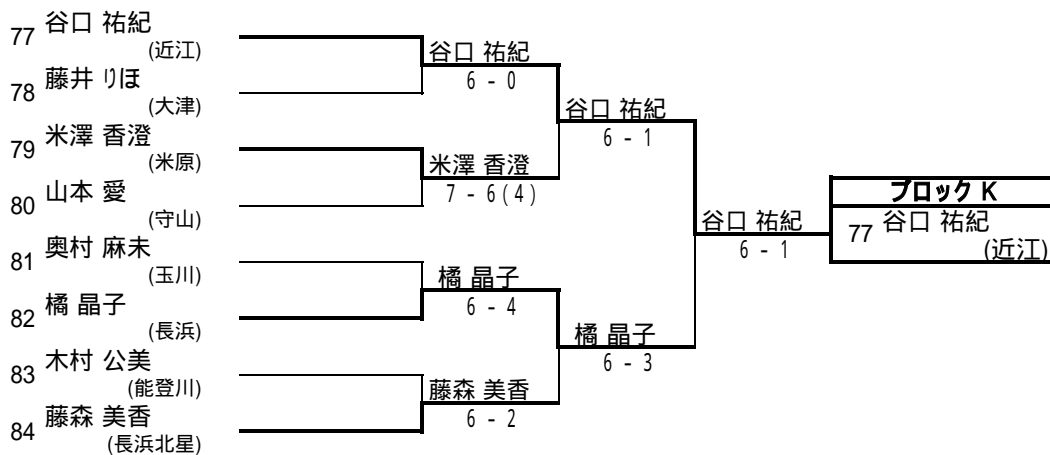

【試合方法:1セット(6ゲームズオールタイプブレイク)】

参加者 196名 (予選 188名、本戦 8名)

平成20年度 滋賀県高等学校秋季総合体育大会 テニス競技 女子ダブルス本戦

1位 大西 美波
福原 亜里紗 (栗東)

2位 西川 美帆
横野 すみれ (栗東)

3位 國分 優香
権田 奈津美 (国際情報)

3位 丈達 すみれ
脇 藍理 (国際情報)

シード選手

1.大西・福原(栗東)

2.西川・横野(栗東)

3.丈達・脇(国際情報)

4.辻川・森永(立命館守山)

試合方法: 1セット(6オールタイプブレイク)

【試合方法: 1セット(6ゲームズオールタイプブレイク)】

参加者 150組 (予選 146組、本戦 4組)

期日:平成20年11月1日、2日
於:大津市 大石緑地スポーツ村 テニスコート

平成20年度 滋賀県高等学校秋季総合体育大会テニス競技 女子シングルス予選 No.1

平成20年度 滋賀県高等学校秋季総合体育大会テニス競技 女子シングルス予選 No.2

平成20年度 滋賀県高等学校秋季総合体育大会テニス競技 女子シングルス予選 No.3

平成20年度 滋賀県高等学校秋季総合体育大会テニス競技 女子シングルス予選 No.4

平成20年度 滋賀県高等学校秋季総合体育大会テニス競技 女子シングルス予選 No.5