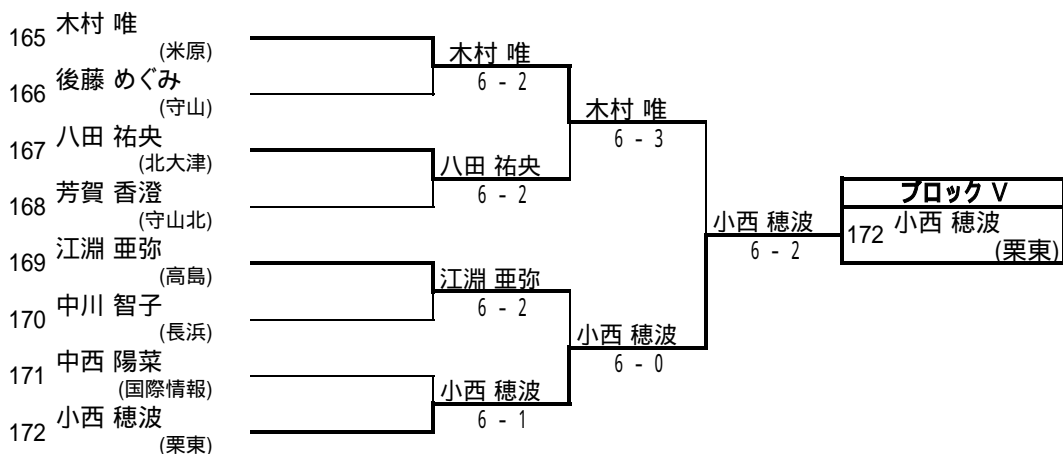

1.大西・福原(栗東)

2.西川・横野(栗東)

3.丈達・脇(国際情報)

4.辻川・森永(立命館守山)

試合方法: 1セット(6オールタイプブレイク)

【試合方法: 1セット(6ゲームズオールタイプブレイク)】

参加者 150組 (予選 146組、本戦 4組)

期日:平成20年11月1日、2日
於:大津市 大石緑地スポーツ村 テニスコート

平成20年度 滋賀県高等学校秋季総合体育大会テニス競技 女子シングルス予選 No.1

平成20年度 滋賀県高等学校秋季総合体育大会テニス競技 女子シングルス予選 No.2

平成20年度 滋賀県高等学校秋季総合体育大会テニス競技 女子シングルス予選 No.3

平成20年度 滋賀県高等学校秋季総合体育大会テニス競技 女子シングルス予選 No.4

平成20年度 滋賀県高等学校秋季総合体育大会テニス競技 女子シングルス予選 No.5

平成20年度 滋賀県高等学校秋季総合体育大会テニス競技 女子シングルス予選 No.6

平成20年度 滋賀県高等学校秋季総合体育大会テニス競技 女子ダブルス予選 No.1

平成20年度 滋賀県高等学校秋季総合体育大会テニス競技 女子ダブルス予選 No.2

平成20年度 滋賀県高等学校秋季総合体育大会テニス競技 女子ダブルス予選 No.3

平成20年度 滋賀県高等学校秋季総合体育大会テニス競技 女子ダブルス予選 No.4