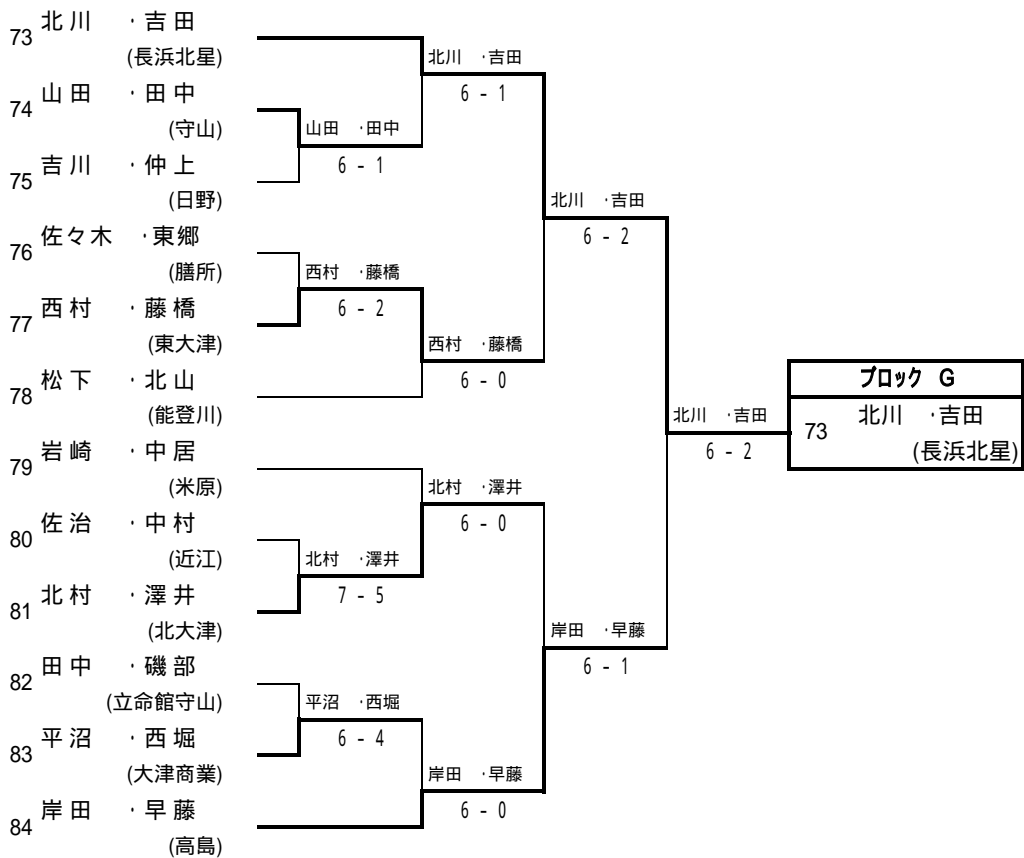

1.大西・福原(栗東)

2.西川・横野(栗東)

3.丈達・脇(国際情報)

4.辻川・森永(立命館守山)

試合方法: 1セット(6オールタイプブレイク)

【試合方法: 1セット(6ゲームズオールタイプブレイク)】

参加者 150組 (予選 146組、本戦 4組)

期日:平成20年11月1日、2日
於:大津市 大石緑地スポーツ村 テニスコート

平成20年度 滋賀県高等学校秋季総合体育大会テニス競技 女子シングルス予選 No.1

平成20年度 滋賀県高等学校秋季総合体育大会テニス競技 女子シングルス予選 No.2

平成20年度 滋賀県高等学校秋季総合体育大会テニス競技 女子シングルス予選 No.3

平成20年度 滋賀県高等学校秋季総合体育大会テニス競技 女子シングルス予選 No.4

平成20年度 滋賀県高等学校秋季総合体育大会テニス競技 女子シングルス予選 No.5

平成20年度 滋賀県高等学校秋季総合体育大会テニス競技 女子シングルス予選 No.6

平成20年度 滋賀県高等学校秋季総合体育大会テニス競技 女子ダブルス予選 No.1

平成20年度 滋賀県高等学校秋季総合体育大会テニス競技 女子ダブルス予選 No.2

平成20年度 滋賀県高等学校秋季総合体育大会テニス競技 女子ダブルス予選 No.3

平成20年度 滋賀県高等学校秋季総合体育大会テニス競技 女子ダブルス予選 No.4

平成20年度 滋賀県高等学校秋季総合体育大会テニス競技 女子ダブルス予選 No.5