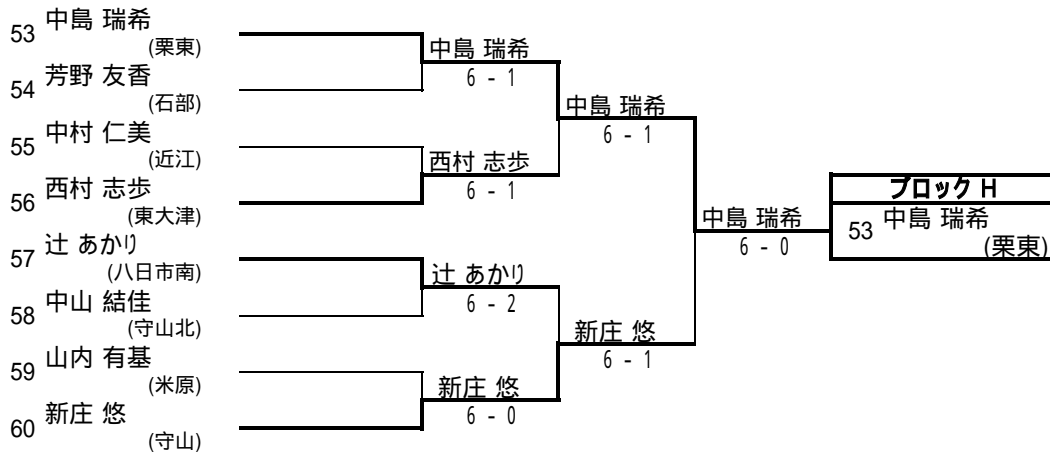

【試合方法:1セット(6ゲームズオールタイプブレイク)】

参加者 196名 (予選 188名、本戦 8名)

平成20年度 滋賀県高等学校秋季総合体育大会 テニス競技 女子ダブルス本戦

1位 大西 美波
福原 亜里紗 (栗東)

2位 西川 美帆
横野 すみれ (栗東)

3位 國分 優香
権田 奈津美 (国際情報)

3位 丈達 すみれ
脇 藍理 (国際情報)

シード選手

1.大西・福原(栗東)

2.西川・横野(栗東)

3.丈達・脇(国際情報)

4.辻川・森永(立命館守山)

試合方法: 1セット(6オールタイプブレイク)

【試合方法: 1セット(6ゲームズオールタイプブレイク)】

参加者 150組 (予選 146組、本戦 4組)

期日:平成20年11月1日、2日
於:大津市 大石緑地スポーツ村 テニスコート

平成20年度 滋賀県高等学校秋季総合体育大会テニス競技 女子シングルス予選 No.1

平成20年度 滋賀県高等学校秋季総合体育大会テニス競技 女子シングルス予選 No.2

平成20年度 滋賀県高等学校秋季総合体育大会テニス競技 女子シングルス予選 No.3

平成20年度 滋賀県高等学校秋季総合体育大会テニス競技 女子シングルス予選 No.4

平成20年度 滋賀県高等学校秋季総合体育大会テニス競技 女子シングルス予選 No.5