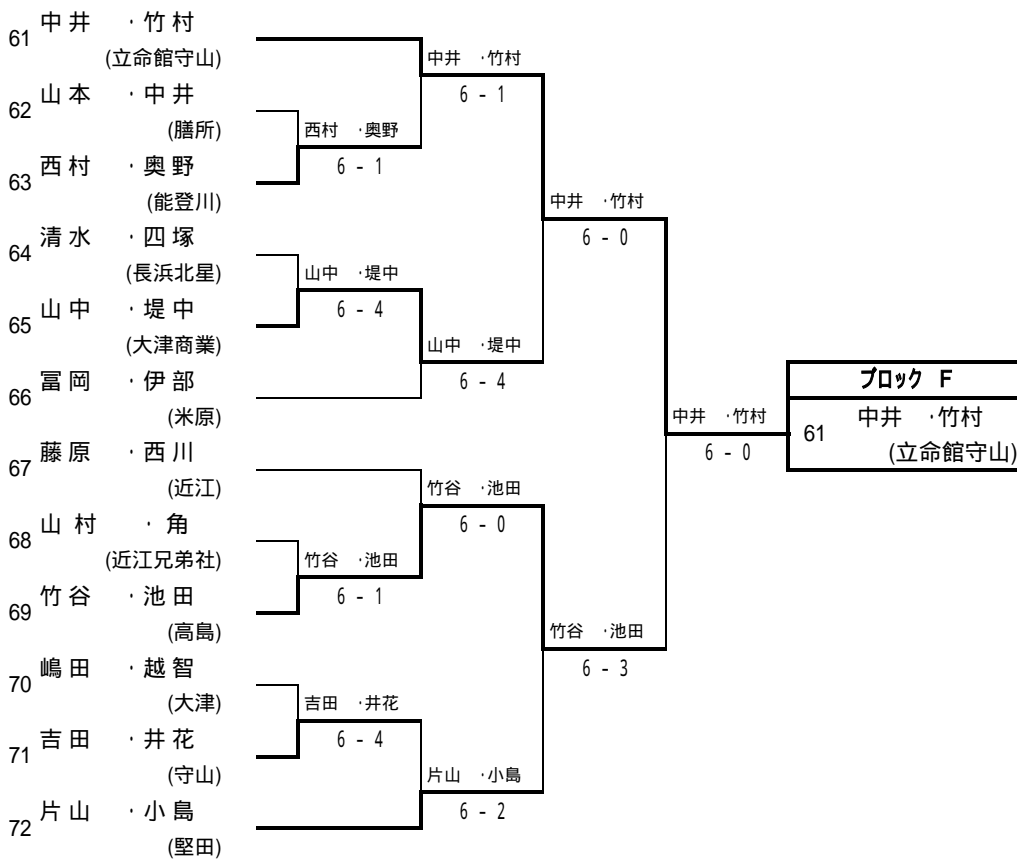

1.大西・福原(栗東)

2.西川・横野(栗東)

3.丈達・脇(国際情報)

4.辻川・森永(立命館守山)

試合方法: 1セット(6オールタイプブレイク)

【試合方法: 1セット(6ゲームズオールタイプブレイク)】

参加者 150組 (予選 146組、本戦 4組)

期日:平成20年11月1日、2日
於:大津市 大石緑地スポーツ村 テニスコート

平成20年度 滋賀県高等学校秋季総合体育大会テニス競技 女子シングルス予選 No.1

平成20年度 滋賀県高等学校秋季総合体育大会テニス競技 女子シングルス予選 No.2

平成20年度 滋賀県高等学校秋季総合体育大会テニス競技 女子シングルス予選 No.3

平成20年度 滋賀県高等学校秋季総合体育大会テニス競技 女子シングルス予選 No.4

平成20年度 滋賀県高等学校秋季総合体育大会テニス競技 女子シングルス予選 No.5

平成20年度 滋賀県高等学校秋季総合体育大会テニス競技 女子シングルス予選 No.6

平成20年度 滋賀県高等学校秋季総合体育大会テニス競技 女子ダブルス予選 No.1

平成20年度 滋賀県高等学校秋季総合体育大会テニス競技 女子ダブルス予選 No.2

平成20年度 滋賀県高等学校秋季総合体育大会テニス競技 女子ダブルス予選 No.3

平成20年度 滋賀県高等学校秋季総合体育大会テニス競技 女子ダブルス予選 No.4

平成20年度 滋賀県高等学校秋季総合体育大会テニス競技 女子ダブルス予選 No.5