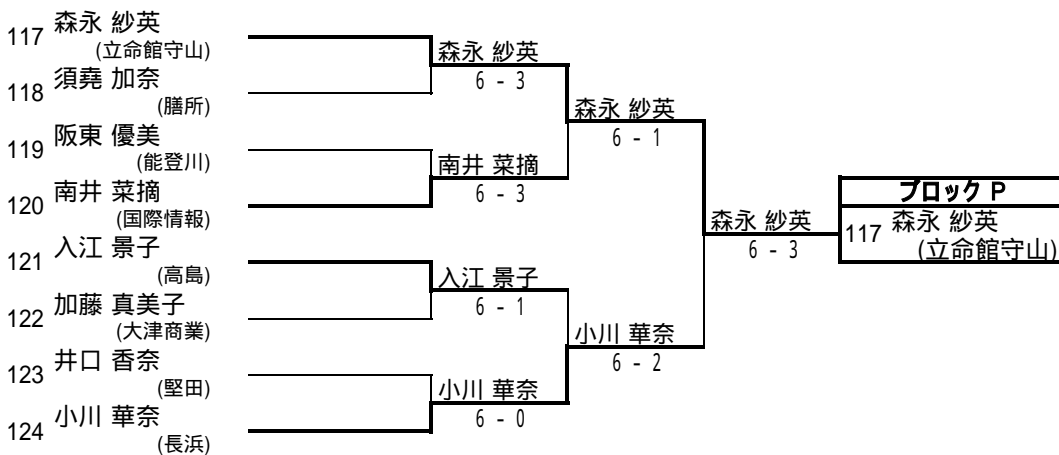

1.大西・福原(栗東)

2.西川・横野(栗東)

3.丈達・脇(国際情報)

4.辻川・森永(立命館守山)

試合方法: 1セット(6オールタイプブレイク)

【試合方法: 1セット(6ゲームズオールタイプブレイク)】

参加者 150組 (予選 146組、本戦 4組)

期日:平成20年11月1日、2日
於:大津市 大石緑地スポーツ村 テニスコート

平成20年度 滋賀県高等学校秋季総合体育大会テニス競技 女子シングルス予選 No.1

平成20年度 滋賀県高等学校秋季総合体育大会テニス競技 女子シングルス予選 No.2

平成20年度 滋賀県高等学校秋季総合体育大会テニス競技 女子シングルス予選 No.3

平成20年度 滋賀県高等学校秋季総合体育大会テニス競技 女子シングルス予選 No.4

平成20年度 滋賀県高等学校秋季総合体育大会テニス競技 女子シングルス予選 No.5

平成20年度 滋賀県高等学校秋季総合体育大会テニス競技 女子シングルス予選 No.6

平成20年度 滋賀県高等学校秋季総合体育大会テニス競技 女子ダブルス予選 No.1

平成20年度 滋賀県高等学校秋季総合体育大会テニス競技 女子ダブルス予選 No.2

平成20年度 滋賀県高等学校秋季総合体育大会テニス競技 女子ダブルス予選 No.3

平成20年度 滋賀県高等学校秋季総合体育大会テニス競技 女子ダブルス予選 No.4

平成20年度 滋賀県高等学校秋季総合体育大会テニス競技 女子ダブルス予選 No.5