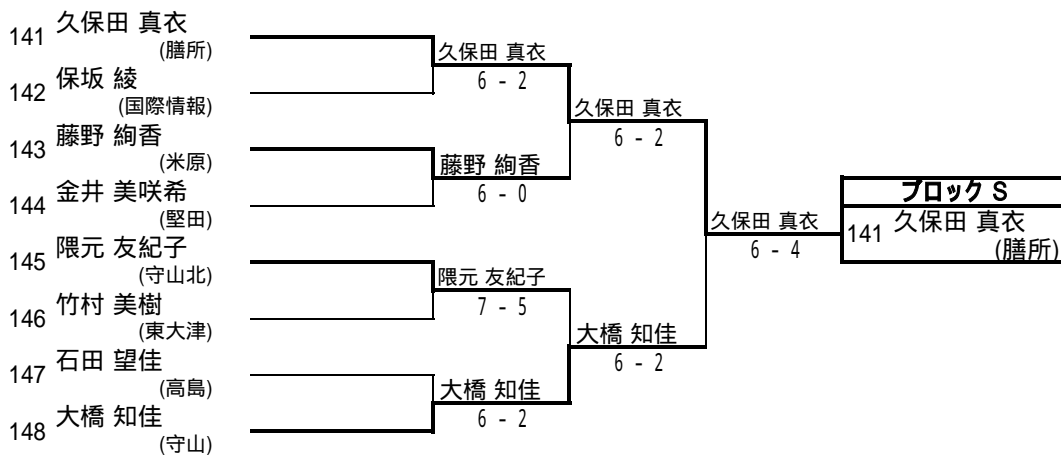

1.大西・福原(栗東)

2.西川・横野(栗東)

3.丈達・脇(国際情報)

4.辻川・森永(立命館守山)

試合方法: 1セット(6オールタイプブレイク)

【試合方法: 1セット(6ゲームズオールタイプブレイク)】

参加者 150組 (予選 146組、本戦 4組)

期日:平成20年11月1日、2日
於:大津市 大石緑地スポーツ村 テニスコート

平成20年度 滋賀県高等学校秋季総合体育大会テニス競技 女子シングルス予選 No.1

平成20年度 滋賀県高等学校秋季総合体育大会テニス競技 女子シングルス予選 No.2

平成20年度 滋賀県高等学校秋季総合体育大会テニス競技 女子シングルス予選 No.3

平成20年度 滋賀県高等学校秋季総合体育大会テニス競技 女子シングルス予選 No.4

平成20年度 滋賀県高等学校秋季総合体育大会テニス競技 女子シングルス予選 No.5

平成20年度 滋賀県高等学校秋季総合体育大会テニス競技 女子シングルス予選 No.6

平成20年度 滋賀県高等学校秋季総合体育大会テニス競技 女子ダブルス予選 No.1

平成20年度 滋賀県高等学校秋季総合体育大会テニス競技 女子ダブルス予選 No.2

平成20年度 滋賀県高等学校秋季総合体育大会テニス競技 女子ダブルス予選 No.3

平成20年度 滋賀県高等学校秋季総合体育大会テニス競技 女子ダブルス予選 No.4

平成20年度 滋賀県高等学校秋季総合体育大会テニス競技 女子ダブルス予選 No.5