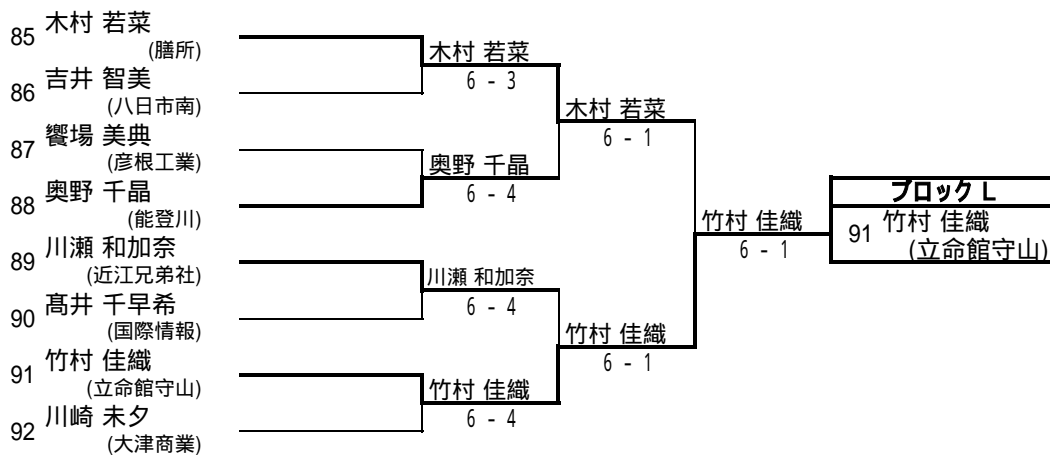

【試合方法:1セット(6ゲームズオールタイプブレイク)】

参加者 196名 (予選 188名、本戦 8名)

平成20年度 滋賀県高等学校秋季総合体育大会 テニス競技 女子ダブルス本戦

1位 大西 美波
福原 亜里紗 (栗東)

2位 西川 美帆
横野 すみれ (栗東)

3位 國分 優香
権田 奈津美 (国際情報)

3位 丈達 すみれ
脇 藍理 (国際情報)

シード選手

1.大西・福原(栗東)

2.西川・横野(栗東)

3.丈達・脇(国際情報)

4.辻川・森永(立命館守山)

試合方法: 1セット(6オールタイプブレイク)

【試合方法: 1セット(6ゲームズオールタイプブレイク)】

参加者 150組 (予選 146組、本戦 4組)

期日:平成20年11月1日、2日
於:大津市 大石緑地スポーツ村 テニスコート

平成20年度 滋賀県高等学校秋季総合体育大会テニス競技 女子シングルス予選 No.1

平成20年度 滋賀県高等学校秋季総合体育大会テニス競技 女子シングルス予選 No.2

平成20年度 滋賀県高等学校秋季総合体育大会テニス競技 女子シングルス予選 No.3

平成20年度 滋賀県高等学校秋季総合体育大会テニス競技 女子シングルス予選 No.4

平成20年度 滋賀県高等学校秋季総合体育大会テニス競技 女子シングルス予選 No.5