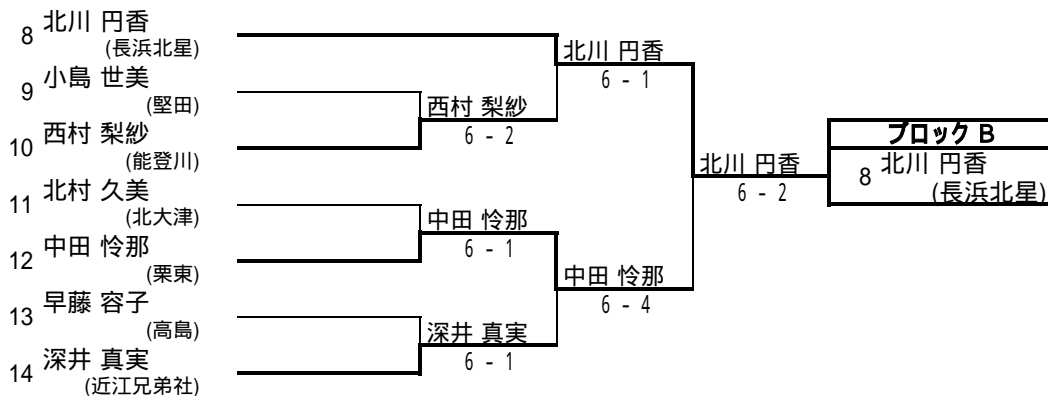

【試合方法:1セット(6ゲームズオールタイプブレイク)】

参加者 196名 (予選 188名、本戦 8名)

平成20年度 滋賀県高等学校秋季総合体育大会 テニス競技 女子ダブルス本戦

1位 大西 美波
福原 亜里紗 (栗東)

2位 西川 美帆
横野 すみれ (栗東)

3位 國分 優香
権田 奈津美 (国際情報)

3位 丈達 すみれ
脇 藍理 (国際情報)

シード選手

1.大西・福原(栗東)

2.西川・横野(栗東)

3.丈達・脇(国際情報)

4.辻川・森永(立命館守山)

試合方法: 1セット(6オールタイプブレイク)

【試合方法: 1セット(6ゲームズオールタイプブレイク)】

参加者 150組 (予選 146組、本戦 4組)

期日:平成20年11月1日、2日
於:大津市 大石緑地スポーツ村 テニスコート

平成20年度 滋賀県高等学校秋季総合体育大会テニス競技 女子シングルス予選 No.1

平成20年度 滋賀県高等学校秋季総合体育大会テニス競技 女子シングルス予選 No.2

平成20年度 滋賀県高等学校秋季総合体育大会テニス競技 女子シングルス予選 No.3

平成20年度 滋賀県高等学校秋季総合体育大会テニス競技 女子シングルス予選 No.4

平成20年度 滋賀県高等学校秋季総合体育大会テニス競技 女子シングルス予選 No.5