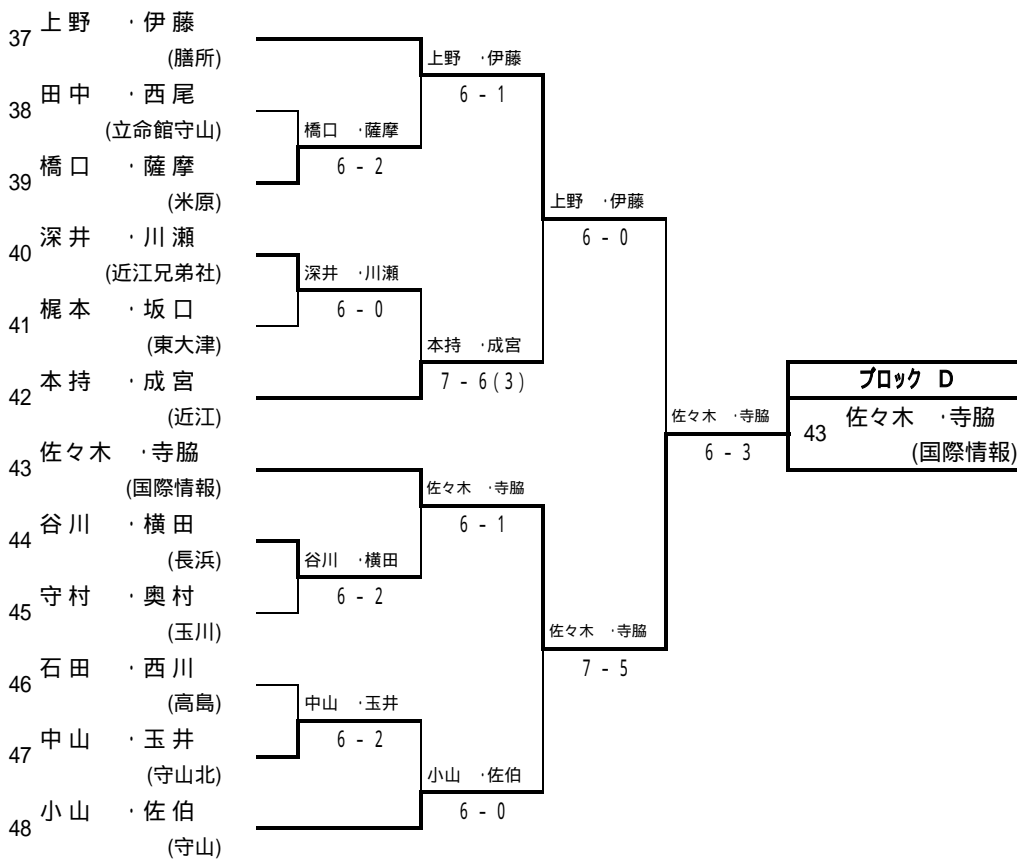

1.大西・福原(栗東)

2.西川・横野(栗東)

3.丈達・脇(国際情報)

4.辻川・森永(立命館守山)

試合方法: 1セット(6オールタイプブレイク)

【試合方法: 1セット(6ゲームズオールタイプブレイク)】

参加者 150組 (予選 146組、本戦 4組)

期日:平成20年11月1日、2日
於:大津市 大石緑地スポーツ村 テニスコート

平成20年度 滋賀県高等学校秋季総合体育大会テニス競技 女子シングルス予選 No.1

平成20年度 滋賀県高等学校秋季総合体育大会テニス競技 女子シングルス予選 No.2

平成20年度 滋賀県高等学校秋季総合体育大会テニス競技 女子シングルス予選 No.3

平成20年度 滋賀県高等学校秋季総合体育大会テニス競技 女子シングルス予選 No.4

平成20年度 滋賀県高等学校秋季総合体育大会テニス競技 女子シングルス予選 No.5

平成20年度 滋賀県高等学校秋季総合体育大会テニス競技 女子シングルス予選 No.6

平成20年度 滋賀県高等学校秋季総合体育大会テニス競技 女子ダブルス予選 No.1

平成20年度 滋賀県高等学校秋季総合体育大会テニス競技 女子ダブルス予選 No.2

平成20年度 滋賀県高等学校秋季総合体育大会テニス競技 女子ダブルス予選 No.3

平成20年度 滋賀県高等学校秋季総合体育大会テニス競技 女子ダブルス予選 No.4