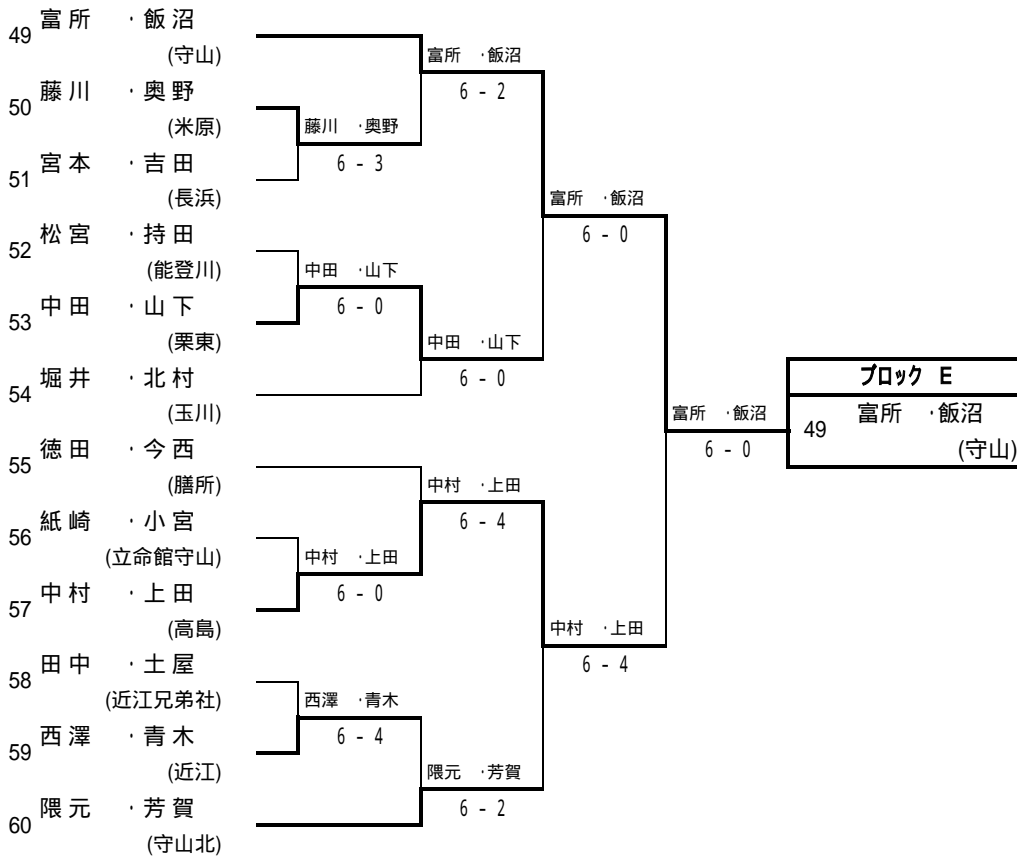

1.大西・福原(栗東)

2.西川・横野(栗東)

3.丈達・脇(国際情報)

4.辻川・森永(立命館守山)

試合方法: 1セット(6オールタイプブレイク)

【試合方法: 1セット(6ゲームズオールタイプブレイク)】

参加者 150組 (予選 146組、本戦 4組)

期日:平成20年11月1日、2日
於:大津市 大石緑地スポーツ村 テニスコート

平成20年度 滋賀県高等学校秋季総合体育大会テニス競技 女子シングルス予選 No.1

平成20年度 滋賀県高等学校秋季総合体育大会テニス競技 女子シングルス予選 No.2

平成20年度 滋賀県高等学校秋季総合体育大会テニス競技 女子シングルス予選 No.3

平成20年度 滋賀県高等学校秋季総合体育大会テニス競技 女子シングルス予選 No.4

平成20年度 滋賀県高等学校秋季総合体育大会テニス競技 女子シングルス予選 No.5

平成20年度 滋賀県高等学校秋季総合体育大会テニス競技 女子シングルス予選 No.6

平成20年度 滋賀県高等学校秋季総合体育大会テニス競技 女子ダブルス予選 No.1

平成20年度 滋賀県高等学校秋季総合体育大会テニス競技 女子ダブルス予選 No.2

平成20年度 滋賀県高等学校秋季総合体育大会テニス競技 女子ダブルス予選 No.3

平成20年度 滋賀県高等学校秋季総合体育大会テニス競技 女子ダブルス予選 No.4

平成20年度 滋賀県高等学校秋季総合体育大会テニス競技 女子ダブルス予選 No.5