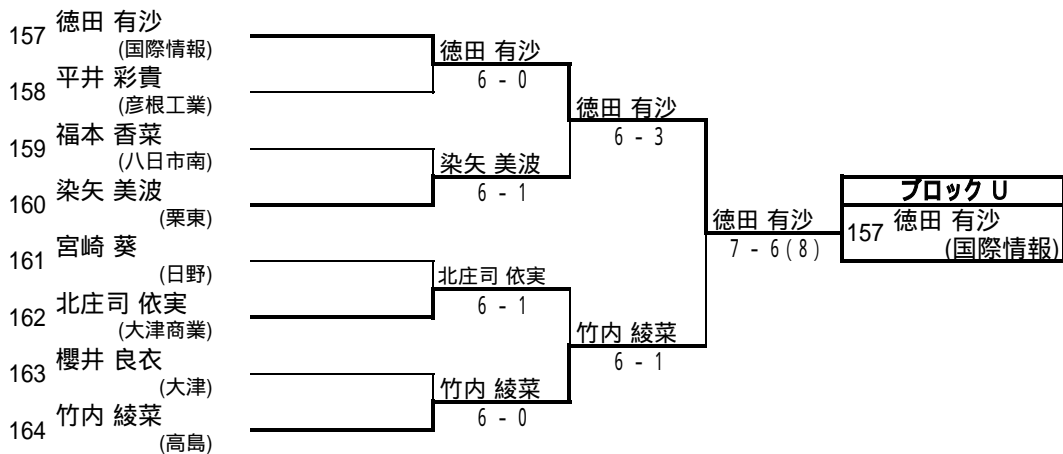

1.大西・福原(栗東)

2.西川・横野(栗東)

3.丈達・脇(国際情報)

4.辻川・森永(立命館守山)

試合方法: 1セット(6オールタイプブレイク)

【試合方法: 1セット(6ゲームズオールタイプブレイク)】

参加者 150組 (予選 146組、本戦 4組)

期日:平成20年11月1日、2日
於:大津市 大石緑地スポーツ村 テニスコート

平成20年度 滋賀県高等学校秋季総合体育大会テニス競技 女子シングルス予選 No.1

平成20年度 滋賀県高等学校秋季総合体育大会テニス競技 女子シングルス予選 No.2

平成20年度 滋賀県高等学校秋季総合体育大会テニス競技 女子シングルス予選 No.3

平成20年度 滋賀県高等学校秋季総合体育大会テニス競技 女子シングルス予選 No.4

平成20年度 滋賀県高等学校秋季総合体育大会テニス競技 女子シングルス予選 No.5

平成20年度 滋賀県高等学校秋季総合体育大会テニス競技 女子シングルス予選 No.6

平成20年度 滋賀県高等学校秋季総合体育大会テニス競技 女子ダブルス予選 No.1

平成20年度 滋賀県高等学校秋季総合体育大会テニス競技 女子ダブルス予選 No.2

平成20年度 滋賀県高等学校秋季総合体育大会テニス競技 女子ダブルス予選 No.3

平成20年度 滋賀県高等学校秋季総合体育大会テニス競技 女子ダブルス予選 No.4

平成20年度 滋賀県高等学校秋季総合体育大会テニス競技 女子ダブルス予選 No.5