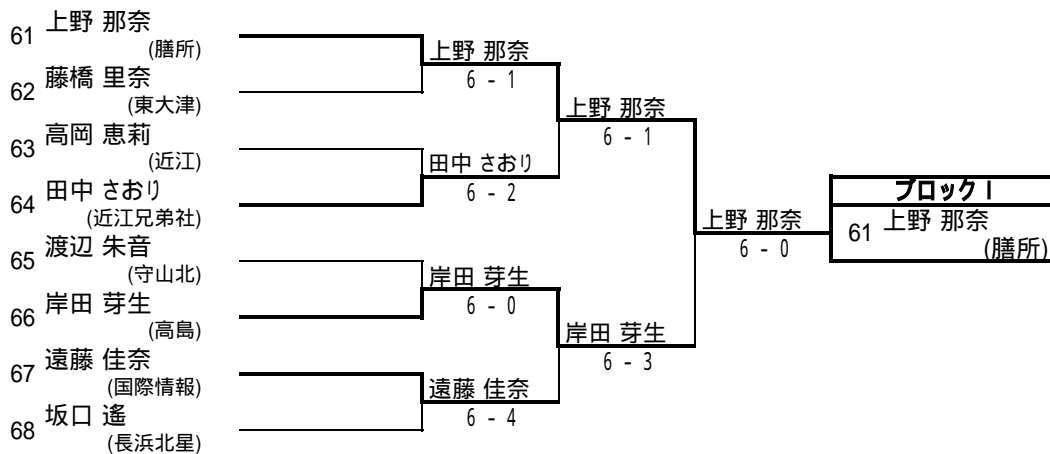

【試合方法:1セット(6ゲームズオールタイプブレイク)】

参加者 196名 (予選 188名、本戦 8名)

平成20年度 滋賀県高等学校秋季総合体育大会 テニス競技 女子ダブルス本戦

1位 大西 美波
福原 亜里紗 (栗東)

2位 西川 美帆
横野 すみれ (栗東)

3位 國分 優香
権田 奈津美 (国際情報)

3位 丈達 すみれ
脇 藍理 (国際情報)

シード選手

1.大西・福原(栗東)

2.西川・横野(栗東)

3.丈達・脇(国際情報)

4.辻川・森永(立命館守山)

試合方法: 1セット(6オールタイプブレイク)

【試合方法: 1セット(6ゲームズオールタイプブレイク)】

参加者 150組 (予選 146組、本戦 4組)

期日:平成20年11月1日、2日
於:大津市 大石緑地スポーツ村 テニスコート

平成20年度 滋賀県高等学校秋季総合体育大会テニス競技 女子シングルス予選 No.1

平成20年度 滋賀県高等学校秋季総合体育大会テニス競技 女子シングルス予選 No.2

平成20年度 滋賀県高等学校秋季総合体育大会テニス競技 女子シングルス予選 No.3

平成20年度 滋賀県高等学校秋季総合体育大会テニス競技 女子シングルス予選 No.4

平成20年度 滋賀県高等学校秋季総合体育大会テニス競技 女子シングルス予選 No.5