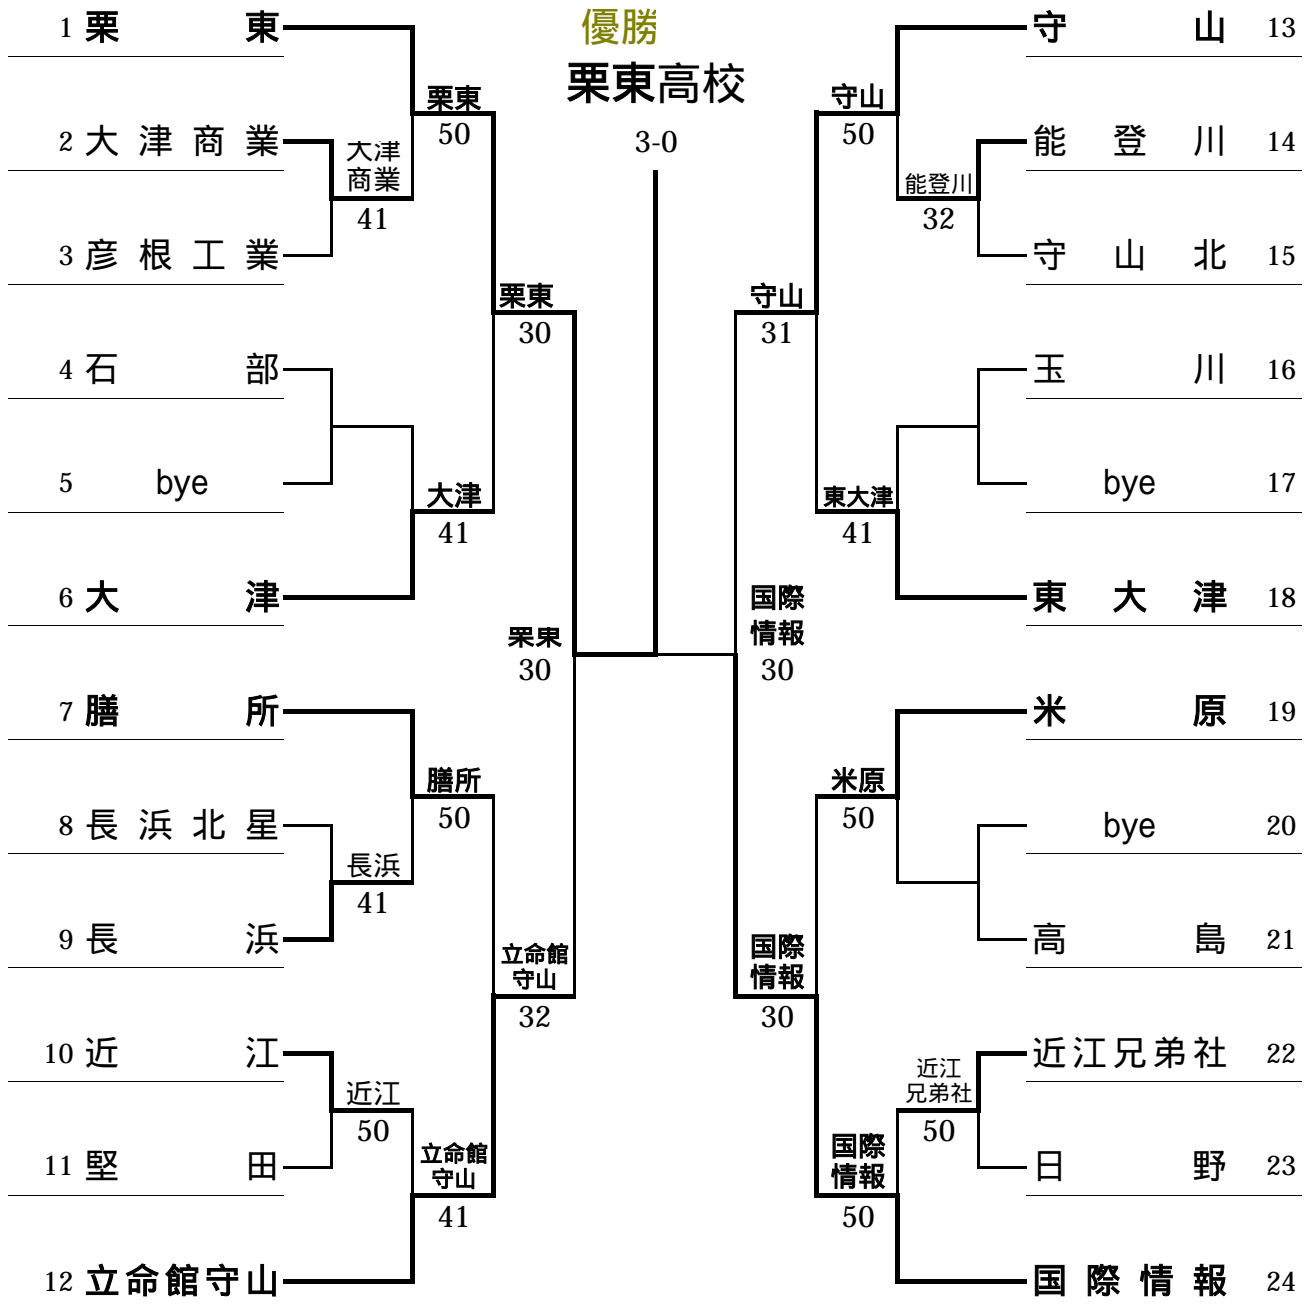

平成20年度 滋賀県高等学校秋季総合体育大会 テニス競技 女子団体戦の部

(全国高校選抜テニス大会滋賀大会)

優勝 栗東高校 準優勝 国際情報高校 3位 守山高校 4位 立命館守山高校

第1代表栗東高校と第2代表国際情報高校は、第31回全国選抜高校テニス大会近畿地区大会(奈良)に出場。

4位決定戦 立命館守山 守山 32

2, 3位決定戦 (実施せず)

< 決勝 >

F	1 栗 東	3-0	24 国際情報	決	12 立命館守山	1-3	13 守 山
S1	1 大西 美波	6-0	1 文達 すみれ	S1	1 辻川 明日香	6-3	1 濱中 彩子
D1	4 横野 すみれ	0-5	3 國分 優香	D1	5 竹村 佳織	1-6	3 飯沼 世菜
S2	7 中田 怜那	6-0	4 権田 奈津美	S2	7 深山 英里子	4-6	6 新庄 悠
D2	2 福原 亜里紗	6-0	2 脇 藍理	D2	2 森永 紗英	4-6	2 富所 茉実
S3	5 中島 瑞希	5-0	6 佐々木 燎里	S3	6 守里 望	2-6	5 野田 朝夏
D3	6 小西 穂波	6-0	7 寺脇 知里	D3	9 武田 実果	5-3	9 中村 美夏
S3	3 西川 美帆	6-0	5 徳田 有沙	S3	3 中井 玲奈	5-3	4 大橋 知佳

< 4位決定戦 >

(お知らせ)大会結果は滋賀県高体連テニス専門部HPでもご覧いただけます。http://www.justmystage.com/home/shigahtennis

平成20年度 滋賀県高等学校秋季総体 テニス競技大会 女子団体戦 対戦記録

< 1回戦 >

1R	2 大津商業	4 - 1	3 彦根工業	1R	8 長浜北星	1 - 4	9 長 浜	1R	10 近 江	5 - 0	11 堅 田
S1	1 川崎 未夕	2 - 6	1 池田 まき	S1	1 北川 円香	6 - 3	1 北川 舞	S1	1 谷口 祐紀	6 - 0	1 小島 世美
D1	2 山中 夏希 4 北庄司 依実	6 - 1	3 秋田 依梨賀 4 竹内 幸菜	D1	3 坂口 遙 7 辻 有加	1 - 6	4 中村 美友 5 中川 智子	D1	3 奥村 唯加 7 本持 絵梨奈	6 - 1	4 川合 梨菜 6 井口 香奈
S2	3 藤本 紗弥	6 - 2	2 西堀 咲輝	S2	2 吉田 睦美	0 - 6	2 松田 都	S2	4 中溝 亜里沙	6 - 3	2 足田 愛奈
D2	7 平沼 あすか 8 西堀 奈菜	6 - 3	5 平井 彩貴 6 饗場 美典	D2	4 藤森 美香 6 坪井 梨沙	1 - 6	6 吉川 美央 8 橘 晶子	D2	5 北村 亜衣子 6 大久保 実紀	6 - 2	5 畑 詩織 7 金井 美咲希
S3	5 加藤 真美子	R e t	7 濱野 文子	S3	5 小尾 彩香	0 - 6	3 小川 華奈	S3	8 高岡 恵莉	6 - 1	3 片山 あゆみ
1R	14 能 登 川	3 - 2	15 守 山 北	1R	22 近江兄弟社	5 - 0	23 日 野				
S1	1 阪東 優美	1 - 6	3 隈元 友紀子	S1	2 明石 亜寿華	6 - 2	1 吉沢 侑希菜				
D1	4 安澤 幸穂 5 西田 優希	7 - 5	1 玉井 良枝 2 中山 結佳	D1	3 深井 真実 1 吉水 祥子	6 - 0	2 吉川 智世 4 宮崎 葵				
S2	2 川上 里奈	6 - 1	4 橋本 瑛梨佳	S2	4 土屋 華子	6 - 0	5 藤澤 幸代				
D2	6 服部 加奈美 7 西村 梨紗	6 - 3	6 石山 真帆 7 生垣 真衣	D2	6 今宿 晶 7 堤 有沙	6 - 0	3 山元 悠見 7 仲上 優希奈				
S3	3 木村 公美	4 - 6	5 芳賀 香澄	S3	5 田中 さおり	6 - 1	6 花田 絵美				