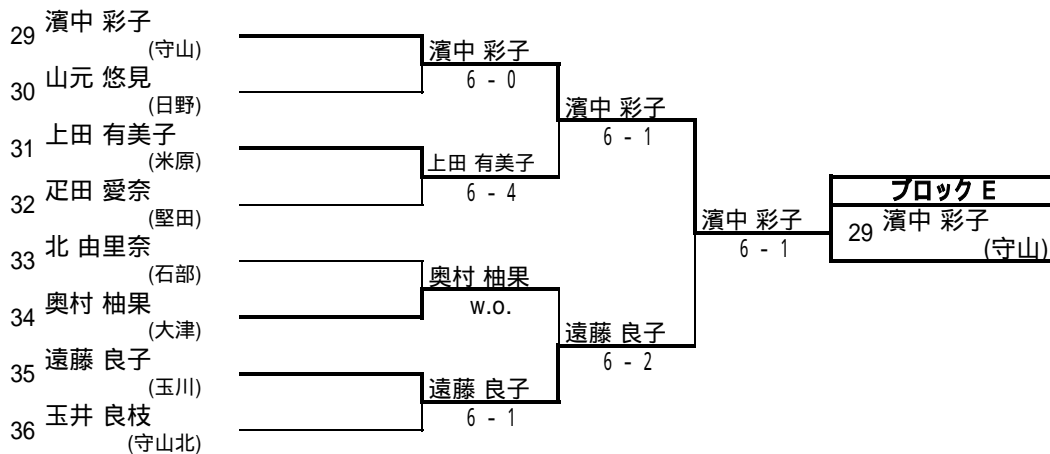

【試合方法:1セット(6ゲームズオールタイプブレイク)】

参加者 196名 (予選 188名、本戦 8名)

平成20年度 滋賀県高等学校秋季総合体育大会 テニス競技 女子ダブルス本戦

1位 大西 美波
福原 亜里紗 (栗東)

2位 西川 美帆
横野 すみれ (栗東)

3位 國分 優香
権田 奈津美 (国際情報)

3位 丈達 すみれ
脇 藍理 (国際情報)

シード選手

1.大西・福原(栗東)

2.西川・横野(栗東)

3.丈達・脇(国際情報)

4.辻川・森永(立命館守山)

試合方法: 1セット(6オールタイプブレイク)

【試合方法: 1セット(6ゲームズオールタイプブレイク)】

参加者 150組 (予選 146組、本戦 4組)

期日:平成20年11月1日、2日
於:大津市 大石緑地スポーツ村 テニスコート

平成20年度 滋賀県高等学校秋季総合体育大会テニス競技 女子シングルス予選 No.1

平成20年度 滋賀県高等学校秋季総合体育大会テニス競技 女子シングルス予選 No.2

平成20年度 滋賀県高等学校秋季総合体育大会テニス競技 女子シングルス予選 No.3

平成20年度 滋賀県高等学校秋季総合体育大会テニス競技 女子シングルス予選 No.4

平成20年度 滋賀県高等学校秋季総合体育大会テニス競技 女子シングルス予選 No.5