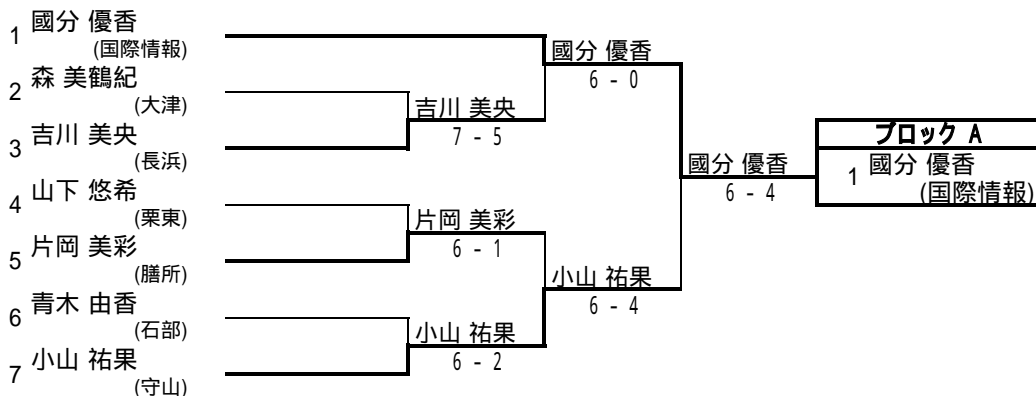

【試合方法:1セット(6ゲームズオールタイプブレイク)】

参加者 196名 (予選 188名、本戦 8名)

平成20年度 滋賀県高等学校秋季総合体育大会 テニス競技 女子ダブルス本戦

1位 大西 美波
福原 亜里紗 (栗東)

2位 西川 美帆
横野 すみれ (栗東)

3位 國分 優香
権田 奈津美 (国際情報)

3位 丈達 すみれ
脇 藍理 (国際情報)

シード選手

1.大西・福原(栗東)

2.西川・横野(栗東)

3.丈達・脇(国際情報)

4.辻川・森永(立命館守山)

試合方法: 1セット(6オールタイプブレイク)

【試合方法: 1セット(6ゲームズオールタイプブレイク)】

参加者 150組 (予選 146組、本戦 4組)

期日:平成20年11月1日、2日
於:大津市 大石緑地スポーツ村 テニスコート

平成20年度 滋賀県高等学校秋季総合体育大会テニス競技 女子シングルス予選 No.1

平成20年度 滋賀県高等学校秋季総合体育大会テニス競技 女子シングルス予選 No.2

平成20年度 滋賀県高等学校秋季総合体育大会テニス競技 女子シングルス予選 No.3

平成20年度 滋賀県高等学校秋季総合体育大会テニス競技 女子シングルス予選 No.4

平成20年度 滋賀県高等学校秋季総合体育大会テニス競技 女子シングルス予選 No.5