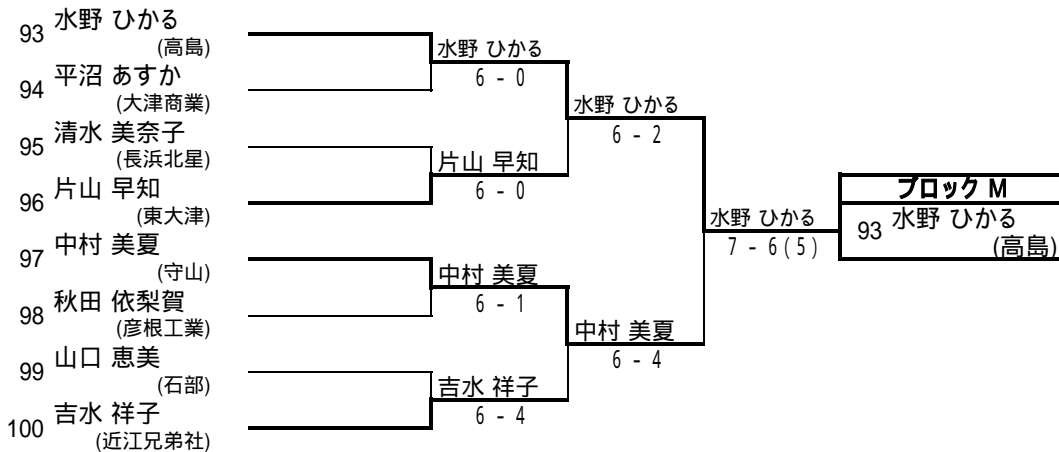

1.大西・福原(栗東)

2.西川・横野(栗東)

3.丈達・脇(国際情報)

4.辻川・森永(立命館守山)

試合方法: 1セット(6オールタイプブレイク)

【試合方法: 1セット(6ゲームズオールタイプブレイク)】

参加者 150組 (予選 146組、本戦 4組)

期日:平成20年11月1日、2日
於:大津市 大石緑地スポーツ村 テニスコート

平成20年度 滋賀県高等学校秋季総合体育大会テニス競技 女子シングルス予選 No.1

平成20年度 滋賀県高等学校秋季総合体育大会テニス競技 女子シングルス予選 No.2

平成20年度 滋賀県高等学校秋季総合体育大会テニス競技 女子シングルス予選 No.3

平成20年度 滋賀県高等学校秋季総合体育大会テニス競技 女子シングルス予選 No.4

平成20年度 滋賀県高等学校秋季総合体育大会テニス競技 女子シングルス予選 No.5

平成20年度 滋賀県高等学校秋季総合体育大会テニス競技 女子シングルス予選 No.6

平成20年度 滋賀県高等学校秋季総合体育大会テニス競技 女子ダブルス予選 No.1

平成20年度 滋賀県高等学校秋季総合体育大会テニス競技 女子ダブルス予選 No.2

平成20年度 滋賀県高等学校秋季総合体育大会テニス競技 女子ダブルス予選 No.3

平成20年度 滋賀県高等学校秋季総合体育大会テニス競技 女子ダブルス予選 No.4