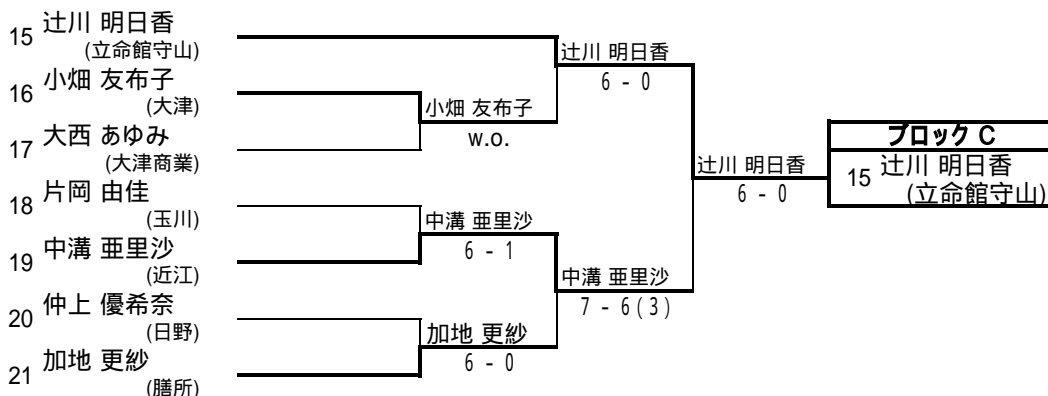

【試合方法:1セット(6ゲームズオールタイプブレイク)】

参加者 196名 (予選 188名、本戦 8名)

平成20年度 滋賀県高等学校秋季総合体育大会 テニス競技 女子ダブルス本戦

1位 大西 美波
福原 亜里紗 (栗東)

2位 西川 美帆
横野 すみれ (栗東)

3位 國分 優香
権田 奈津美 (国際情報)

3位 丈達 すみれ
脇 藍理 (国際情報)

シード選手

1.大西・福原(栗東)

2.西川・横野(栗東)

3.丈達・脇(国際情報)

4.辻川・森永(立命館守山)

試合方法: 1セット(6オールタイプブレイク)

【試合方法: 1セット(6ゲームズオールタイプブレイク)】

参加者 150組 (予選 146組、本戦 4組)

期日:平成20年11月1日、2日
於:大津市 大石緑地スポーツ村 テニスコート

平成20年度 滋賀県高等学校秋季総合体育大会テニス競技 女子シングルス予選 No.1

平成20年度 滋賀県高等学校秋季総合体育大会テニス競技 女子シングルス予選 No.2

平成20年度 滋賀県高等学校秋季総合体育大会テニス競技 女子シングルス予選 No.3

平成20年度 滋賀県高等学校秋季総合体育大会テニス競技 女子シングルス予選 No.4

平成20年度 滋賀県高等学校秋季総合体育大会テニス競技 女子シングルス予選 No.5