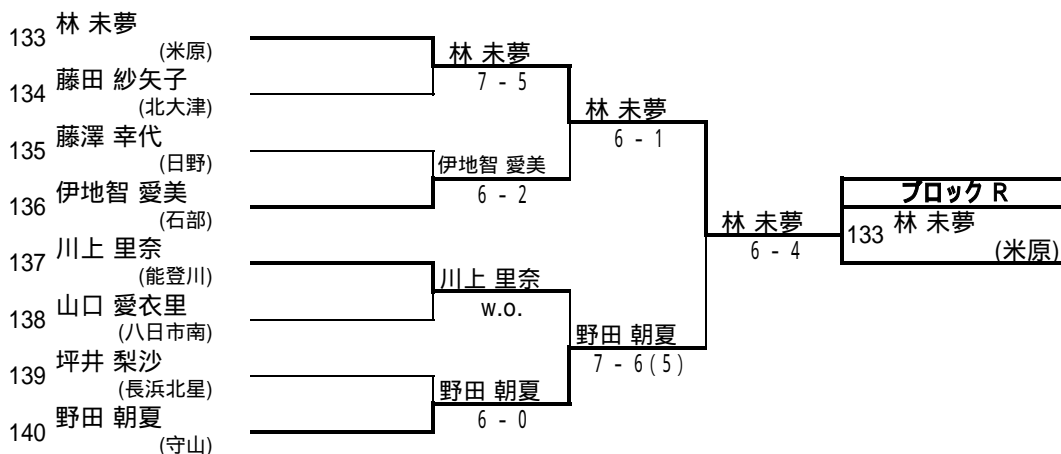

1.大西・福原(栗東)

2.西川・横野(栗東)

3.丈達・脇(国際情報)

4.辻川・森永(立命館守山)

試合方法: 1セット(6オールタイプブレイク)

【試合方法: 1セット(6ゲームズオールタイプブレイク)】

参加者 150組 (予選 146組、本戦 4組)

期日:平成20年11月1日、2日
於:大津市 大石緑地スポーツ村 テニスコート

平成20年度 滋賀県高等学校秋季総合体育大会テニス競技 女子シングルス予選 No.1

平成20年度 滋賀県高等学校秋季総合体育大会テニス競技 女子シングルス予選 No.2

平成20年度 滋賀県高等学校秋季総合体育大会テニス競技 女子シングルス予選 No.3

平成20年度 滋賀県高等学校秋季総合体育大会テニス競技 女子シングルス予選 No.4

平成20年度 滋賀県高等学校秋季総合体育大会テニス競技 女子シングルス予選 No.5

平成20年度 滋賀県高等学校秋季総合体育大会テニス競技 女子シングルス予選 No.6

平成20年度 滋賀県高等学校秋季総合体育大会テニス競技 女子ダブルス予選 No.1

平成20年度 滋賀県高等学校秋季総合体育大会テニス競技 女子ダブルス予選 No.2

平成20年度 滋賀県高等学校秋季総合体育大会テニス競技 女子ダブルス予選 No.3

平成20年度 滋賀県高等学校秋季総合体育大会テニス競技 女子ダブルス予選 No.4