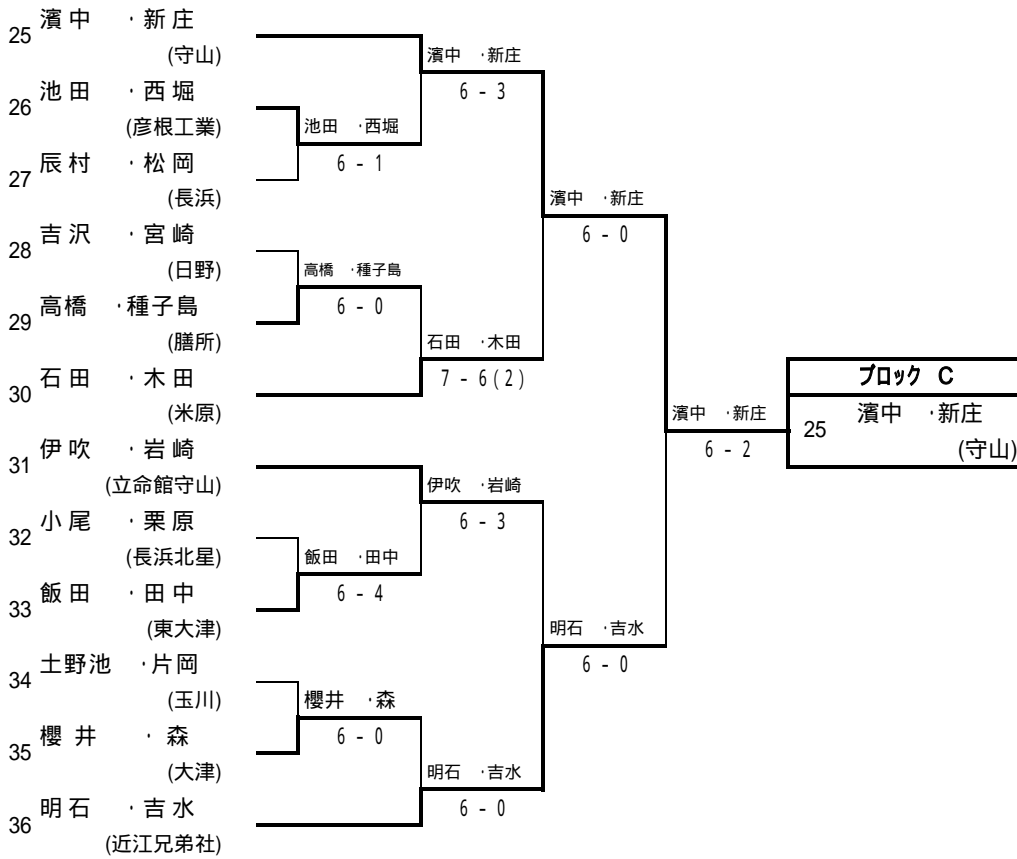

1.大西・福原(栗東)

2.西川・横野(栗東)

3.丈達・脇(国際情報)

4.辻川・森永(立命館守山)

試合方法: 1セット(6オールタイプブレイク)

【試合方法: 1セット(6ゲームズオールタイプブレイク)】

参加者 150組 (予選 146組、本戦 4組)

期日:平成20年11月1日、2日
於:大津市 大石緑地スポーツ村 テニスコート

平成20年度 滋賀県高等学校秋季総合体育大会テニス競技 女子シングルス予選 No.1

平成20年度 滋賀県高等学校秋季総合体育大会テニス競技 女子シングルス予選 No.2

平成20年度 滋賀県高等学校秋季総合体育大会テニス競技 女子シングルス予選 No.3

平成20年度 滋賀県高等学校秋季総合体育大会テニス競技 女子シングルス予選 No.4

平成20年度 滋賀県高等学校秋季総合体育大会テニス競技 女子シングルス予選 No.5

平成20年度 滋賀県高等学校秋季総合体育大会テニス競技 女子シングルス予選 No.6

平成20年度 滋賀県高等学校秋季総合体育大会テニス競技 女子ダブルス予選 No.1

平成20年度 滋賀県高等学校秋季総合体育大会テニス競技 女子ダブルス予選 No.2

平成20年度 滋賀県高等学校秋季総合体育大会テニス競技 女子ダブルス予選 No.3

平成20年度 滋賀県高等学校秋季総合体育大会テニス競技 女子ダブルス予選 No.4