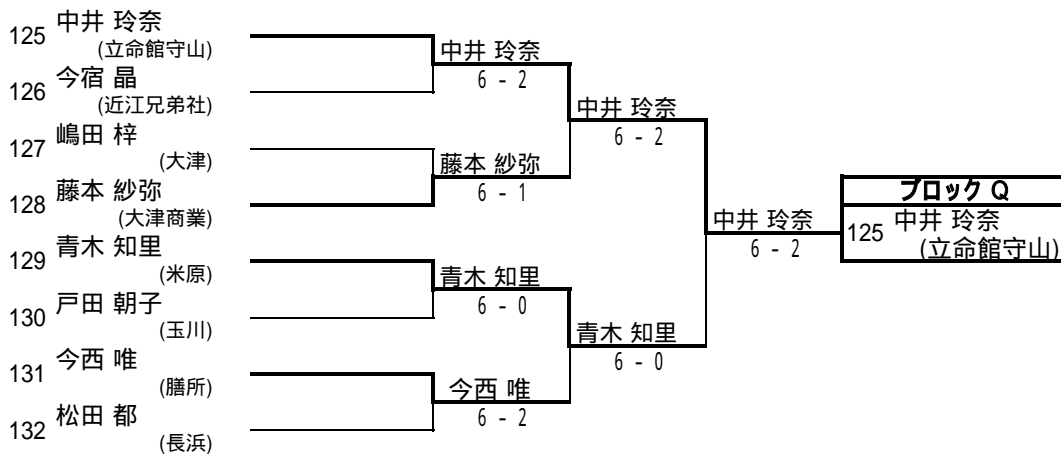

1.大西・福原(栗東)

2.西川・横野(栗東)

3.丈達・脇(国際情報)

4.辻川・森永(立命館守山)

試合方法: 1セット(6オールタイプブレイク)

【試合方法: 1セット(6ゲームズオールタイプブレイク)】

参加者 150組 (予選 146組、本戦 4組)

期日:平成20年11月1日、2日
於:大津市 大石緑地スポーツ村 テニスコート

平成20年度 滋賀県高等学校秋季総合体育大会テニス競技 女子シングルス予選 No.1

平成20年度 滋賀県高等学校秋季総合体育大会テニス競技 女子シングルス予選 No.2

平成20年度 滋賀県高等学校秋季総合体育大会テニス競技 女子シングルス予選 No.3

平成20年度 滋賀県高等学校秋季総合体育大会テニス競技 女子シングルス予選 No.4

平成20年度 滋賀県高等学校秋季総合体育大会テニス競技 女子シングルス予選 No.5

平成20年度 滋賀県高等学校秋季総合体育大会テニス競技 女子シングルス予選 No.6

平成20年度 滋賀県高等学校秋季総合体育大会テニス競技 女子ダブルス予選 No.1

平成20年度 滋賀県高等学校秋季総合体育大会テニス競技 女子ダブルス予選 No.2

平成20年度 滋賀県高等学校秋季総合体育大会テニス競技 女子ダブルス予選 No.3

平成20年度 滋賀県高等学校秋季総合体育大会テニス競技 女子ダブルス予選 No.4

平成20年度 滋賀県高等学校秋季総合体育大会テニス競技 女子ダブルス予選 No.5