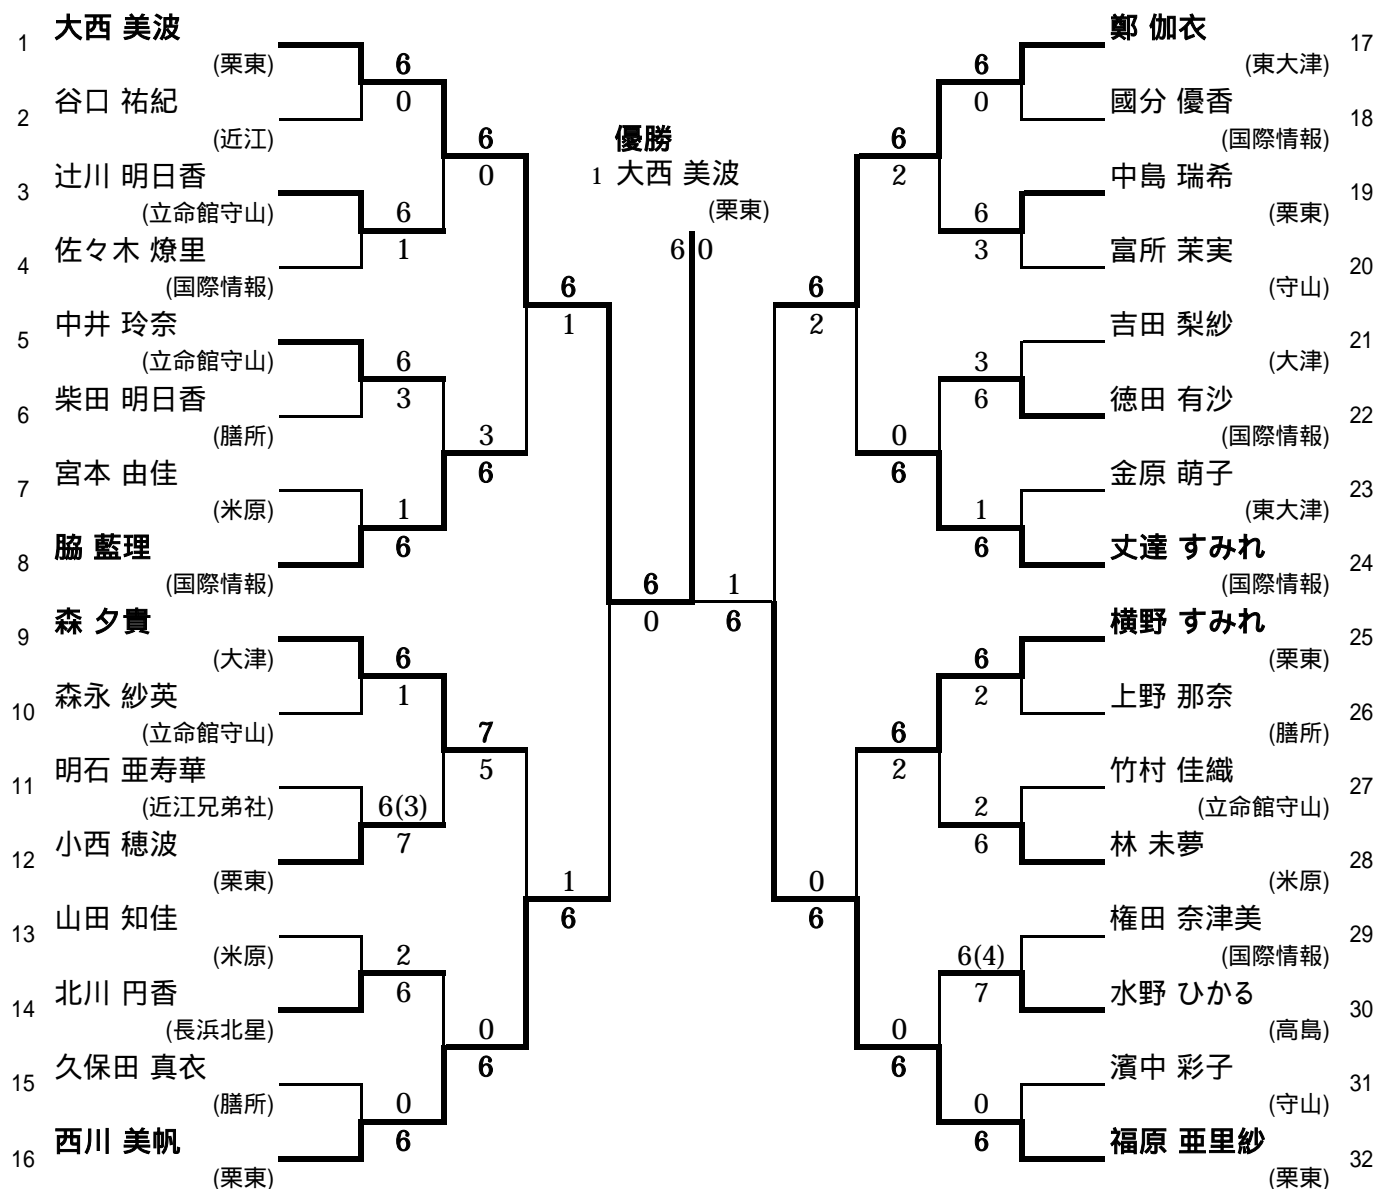

平成20年度 滋賀県高等学校秋季総合体育大会 テニス競技 女子シングルス本戦

- 1位 大西 美波 (栗東)
- 2位 福原 亜里紗 (栗東)
- 3位 西川 美帆 (栗東)
- 3位 鄭 伽衣 (東大津)

シード選手

- 1.大西 美波 (栗東)
- 2.福原 亜里紗 (栗東)
- 3.鄭 伽衣 (東大津)
- 4.西川 美帆 (栗東)
- 5.文達 すみれ (国際情報)
- 6.横野 すみれ (栗東)
- 7.森 夕貴 (大津)
- 8.脇 藍理 (国際情報)

【試合方法:1セット(6ゲームズオールタイプブレイク)】

参加者 196名 (予選 188名、本戦 8名)