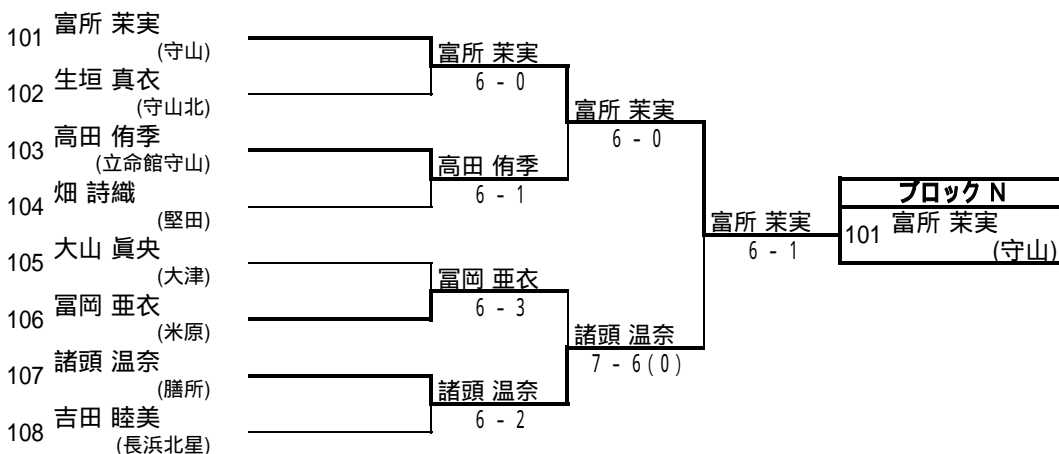

1.大西・福原(栗東)

2.西川・横野(栗東)

3.丈達・脇(国際情報)

4.辻川・森永(立命館守山)

試合方法: 1セット(6オールタイプブレイク)

【試合方法: 1セット(6ゲームズオールタイプブレイク)】

参加者 150組 (予選 146組、本戦 4組)

期日:平成20年11月1日、2日
於:大津市 大石緑地スポーツ村 テニスコート

平成20年度 滋賀県高等学校秋季総合体育大会テニス競技 女子シングルス予選 No.1

平成20年度 滋賀県高等学校秋季総合体育大会テニス競技 女子シングルス予選 No.2

平成20年度 滋賀県高等学校秋季総合体育大会テニス競技 女子シングルス予選 No.3

平成20年度 滋賀県高等学校秋季総合体育大会テニス競技 女子シングルス予選 No.4

平成20年度 滋賀県高等学校秋季総合体育大会テニス競技 女子シングルス予選 No.5

平成20年度 滋賀県高等学校秋季総合体育大会テニス競技 女子シングルス予選 No.6

平成20年度 滋賀県高等学校秋季総合体育大会テニス競技 女子ダブルス予選 No.1

平成20年度 滋賀県高等学校秋季総合体育大会テニス競技 女子ダブルス予選 No.2

平成20年度 滋賀県高等学校秋季総合体育大会テニス競技 女子ダブルス予選 No.3

平成20年度 滋賀県高等学校秋季総合体育大会テニス競技 女子ダブルス予選 No.4

平成20年度 滋賀県高等学校秋季総合体育大会テニス競技 女子ダブルス予選 No.5