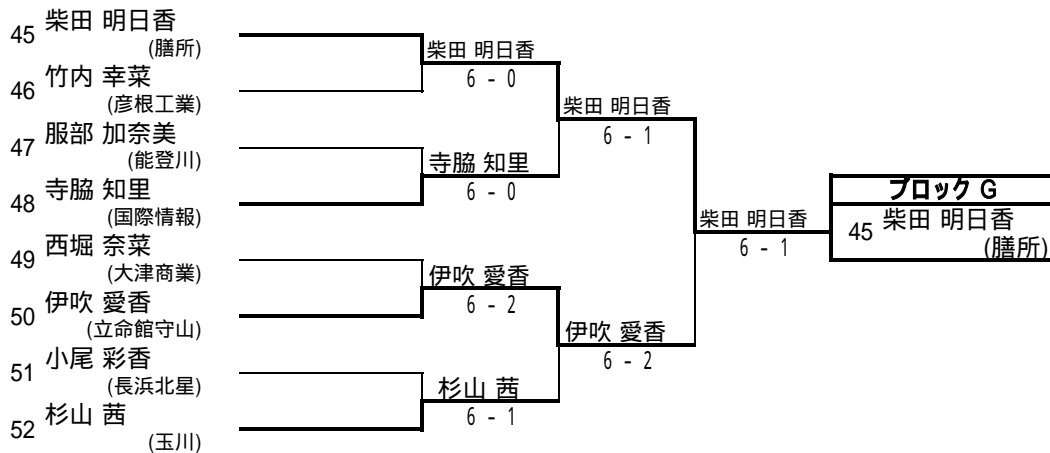

【試合方法:1セット(6ゲームズオールタイプブレイク)】

参加者 196名 (予選 188名、本戦 8名)

平成20年度 滋賀県高等学校秋季総合体育大会 テニス競技 女子ダブルス本戦

1位 大西 美波
福原 亜里紗 (栗東)

2位 西川 美帆
横野 すみれ (栗東)

3位 國分 優香
権田 奈津美 (国際情報)

3位 丈達 すみれ
脇 藍理 (国際情報)

シード選手

1.大西・福原(栗東)

2.西川・横野(栗東)

3.丈達・脇(国際情報)

4.辻川・森永(立命館守山)

試合方法: 1セット(6オールタイプブレイク)

【試合方法: 1セット(6ゲームズオールタイプブレイク)】

参加者 150組 (予選 146組、本戦 4組)

期日:平成20年11月1日、2日
於:大津市 大石緑地スポーツ村 テニスコート

平成20年度 滋賀県高等学校秋季総合体育大会テニス競技 女子シングルス予選 No.1

平成20年度 滋賀県高等学校秋季総合体育大会テニス競技 女子シングルス予選 No.2

平成20年度 滋賀県高等学校秋季総合体育大会テニス競技 女子シングルス予選 No.3

平成20年度 滋賀県高等学校秋季総合体育大会テニス競技 女子シングルス予選 No.4

平成20年度 滋賀県高等学校秋季総合体育大会テニス競技 女子シングルス予選 No.5