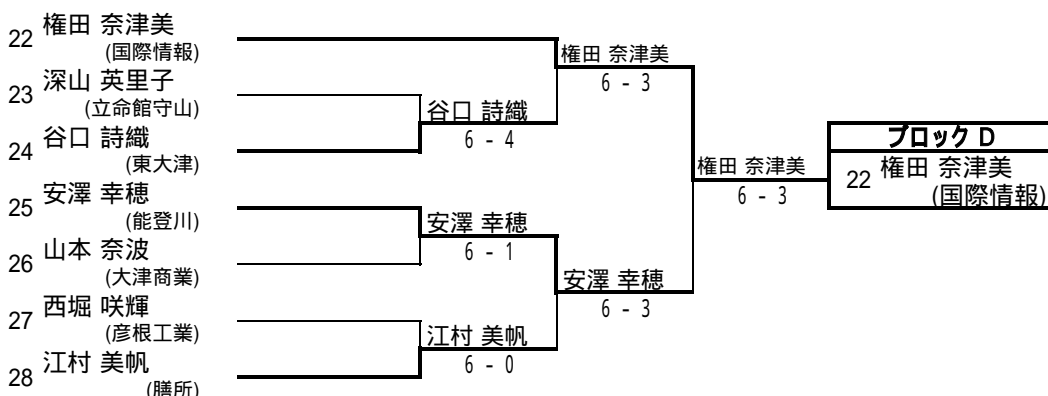

【試合方法:1セット(6ゲームズオールタイプブレイク)】

参加者 196名 (予選 188名、本戦 8名)

平成20年度 滋賀県高等学校秋季総合体育大会 テニス競技 女子ダブルス本戦

1位 大西 美波
福原 亜里紗 (栗東)

2位 西川 美帆
横野 すみれ (栗東)

3位 國分 優香
権田 奈津美 (国際情報)

3位 丈達 すみれ
脇 藍理 (国際情報)

シード選手

1.大西・福原(栗東)

2.西川・横野(栗東)

3.丈達・脇(国際情報)

4.辻川・森永(立命館守山)

試合方法: 1セット(6オールタイプブレイク)

【試合方法: 1セット(6ゲームズオールタイプブレイク)】

参加者 150組 (予選 146組、本戦 4組)

期日:平成20年11月1日、2日
於:大津市 大石緑地スポーツ村 テニスコート

平成20年度 滋賀県高等学校秋季総合体育大会テニス競技 女子シングルス予選 No.1

平成20年度 滋賀県高等学校秋季総合体育大会テニス競技 女子シングルス予選 No.2

平成20年度 滋賀県高等学校秋季総合体育大会テニス競技 女子シングルス予選 No.3

平成20年度 滋賀県高等学校秋季総合体育大会テニス競技 女子シングルス予選 No.4

平成20年度 滋賀県高等学校秋季総合体育大会テニス競技 女子シングルス予選 No.5