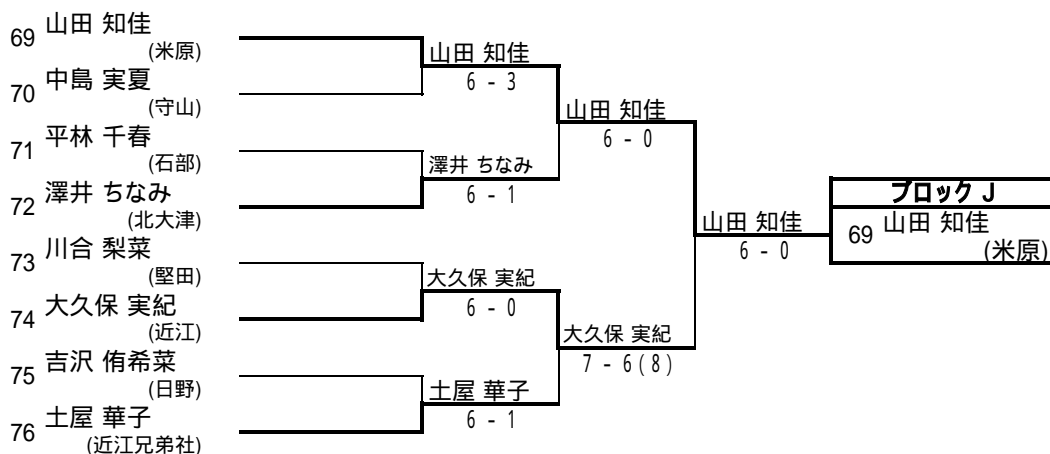

【試合方法:1セット(6ゲームズオールタイプブレイク)】

参加者 196名 (予選 188名、本戦 8名)

平成20年度 滋賀県高等学校秋季総合体育大会 テニス競技 女子ダブルス本戦

1位 大西 美波
福原 亜里紗 (栗東)

2位 西川 美帆
横野 すみれ (栗東)

3位 國分 優香
権田 奈津美 (国際情報)

3位 丈達 すみれ
脇 藍理 (国際情報)

シード選手

1.大西・福原(栗東)

2.西川・横野(栗東)

3.丈達・脇(国際情報)

4.辻川・森永(立命館守山)

試合方法: 1セット(6オールタイプブレイク)

【試合方法: 1セット(6ゲームズオールタイプブレイク)】

参加者 150組 (予選 146組、本戦 4組)

期日:平成20年11月1日、2日
於:大津市 大石緑地スポーツ村 テニスコート

平成20年度 滋賀県高等学校秋季総合体育大会テニス競技 女子シングルス予選 No.1

平成20年度 滋賀県高等学校秋季総合体育大会テニス競技 女子シングルス予選 No.2

平成20年度 滋賀県高等学校秋季総合体育大会テニス競技 女子シングルス予選 No.3

平成20年度 滋賀県高等学校秋季総合体育大会テニス競技 女子シングルス予選 No.4

平成20年度 滋賀県高等学校秋季総合体育大会テニス競技 女子シングルス予選 No.5