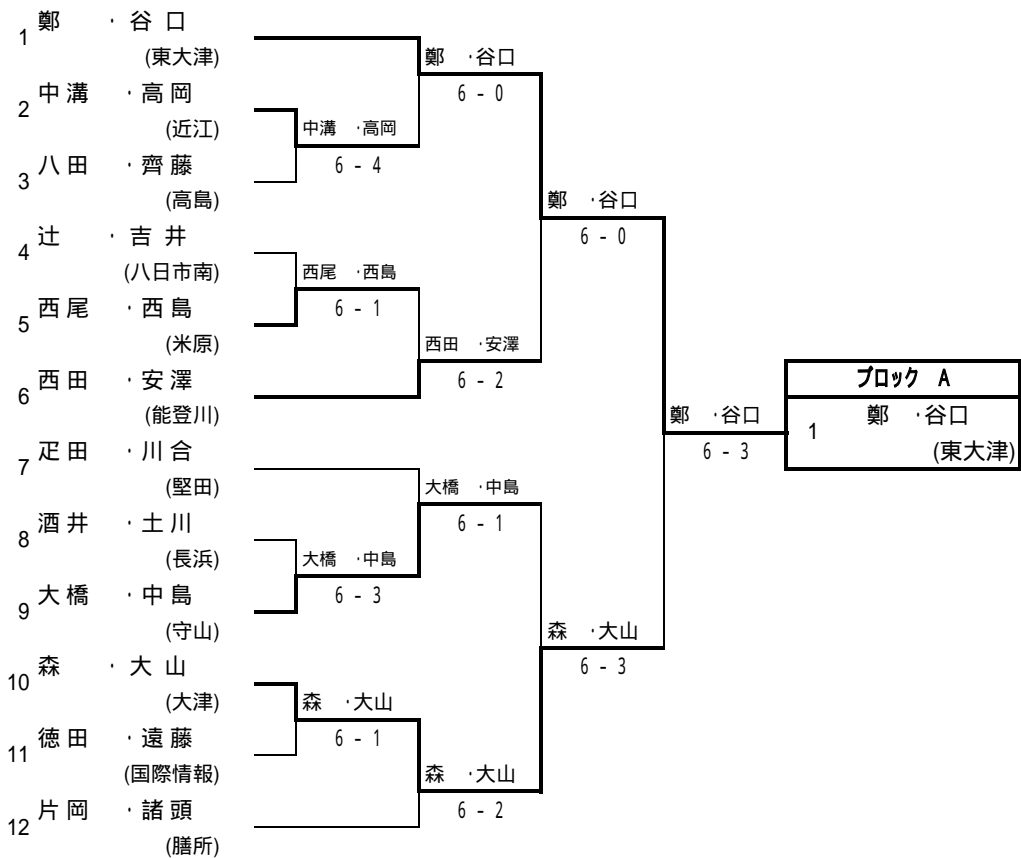

1.大西・福原(栗東)

2.西川・横野(栗東)

3.丈達・脇(国際情報)

4.辻川・森永(立命館守山)

試合方法: 1セット(6オールタイプブレイク)

【試合方法: 1セット(6ゲームズオールタイプブレイク)】

参加者 150組 (予選 146組、本戦 4組)

期日:平成20年11月1日、2日
於:大津市 大石緑地スポーツ村 テニスコート

平成20年度 滋賀県高等学校秋季総合体育大会テニス競技 女子シングルス予選 No.1

平成20年度 滋賀県高等学校秋季総合体育大会テニス競技 女子シングルス予選 No.2

平成20年度 滋賀県高等学校秋季総合体育大会テニス競技 女子シングルス予選 No.3

平成20年度 滋賀県高等学校秋季総合体育大会テニス競技 女子シングルス予選 No.4

平成20年度 滋賀県高等学校秋季総合体育大会テニス競技 女子シングルス予選 No.5

平成20年度 滋賀県高等学校秋季総合体育大会テニス競技 女子シングルス予選 No.6

平成20年度 滋賀県高等学校秋季総合体育大会テニス競技 女子ダブルス予選 No.1

平成20年度 滋賀県高等学校秋季総合体育大会テニス競技 女子ダブルス予選 No.2

平成20年度 滋賀県高等学校秋季総合体育大会テニス競技 女子ダブルス予選 No.3

平成20年度 滋賀県高等学校秋季総合体育大会テニス競技 女子ダブルス予選 No.4