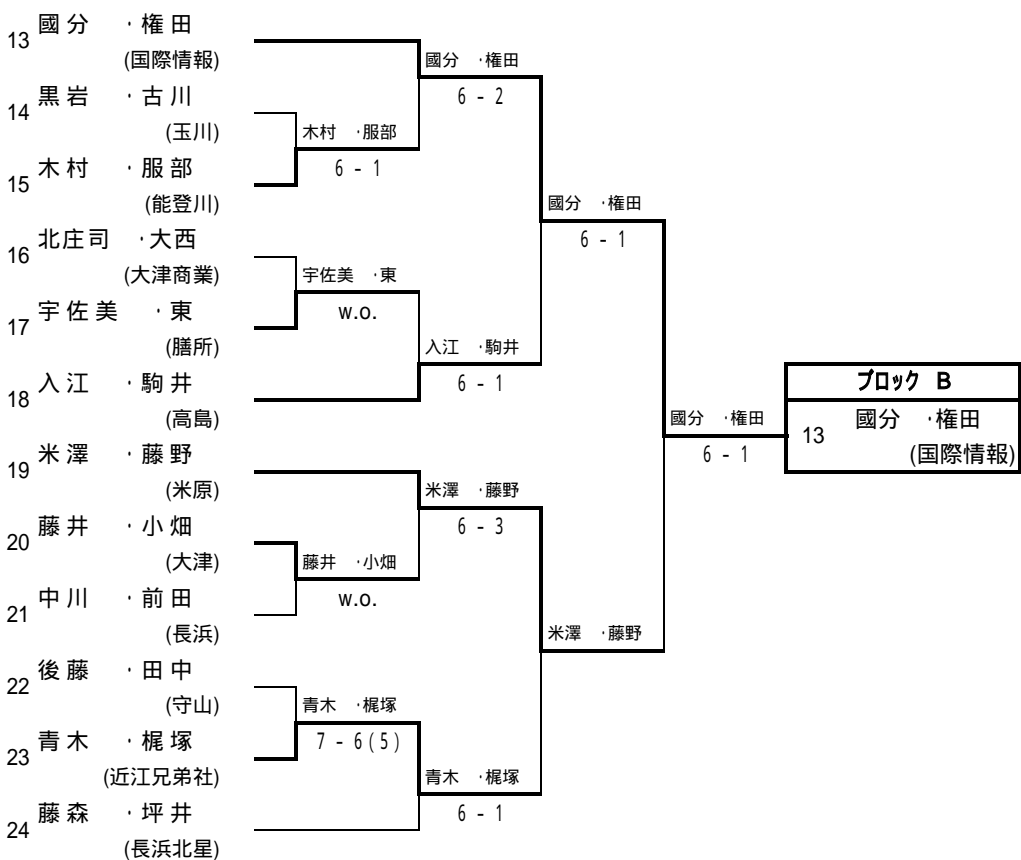

1.大西・福原(栗東)

2.西川・横野(栗東)

3.丈達・脇(国際情報)

4.辻川・森永(立命館守山)

試合方法: 1セット(6オールタイプブレイク)

【試合方法: 1セット(6ゲームズオールタイプブレイク)】

参加者 150組 (予選 146組、本戦 4組)

期日:平成20年11月1日、2日
於:大津市 大石緑地スポーツ村 テニスコート

平成20年度 滋賀県高等学校秋季総合体育大会テニス競技 女子シングルス予選 No.1

平成20年度 滋賀県高等学校秋季総合体育大会テニス競技 女子シングルス予選 No.2

平成20年度 滋賀県高等学校秋季総合体育大会テニス競技 女子シングルス予選 No.3

平成20年度 滋賀県高等学校秋季総合体育大会テニス競技 女子シングルス予選 No.4

平成20年度 滋賀県高等学校秋季総合体育大会テニス競技 女子シングルス予選 No.5

平成20年度 滋賀県高等学校秋季総合体育大会テニス競技 女子シングルス予選 No.6

平成20年度 滋賀県高等学校秋季総合体育大会テニス競技 女子ダブルス予選 No.1

平成20年度 滋賀県高等学校秋季総合体育大会テニス競技 女子ダブルス予選 No.2

平成20年度 滋賀県高等学校秋季総合体育大会テニス競技 女子ダブルス予選 No.3

平成20年度 滋賀県高等学校秋季総合体育大会テニス競技 女子ダブルス予選 No.4