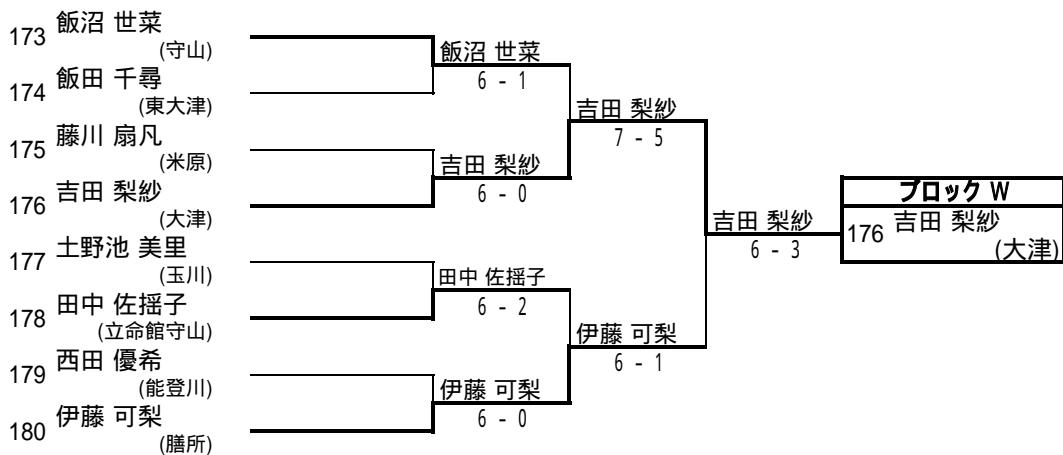

1.大西・福原(栗東)

2.西川・横野(栗東)

3.丈達・脇(国際情報)

4.辻川・森永(立命館守山)

試合方法: 1セット(6オールタイプブレイク)

【試合方法: 1セット(6ゲームズオールタイプブレイク)】

参加者 150組 (予選 146組、本戦 4組)

期日:平成20年11月1日、2日
於:大津市 大石緑地スポーツ村 テニスコート

平成20年度 滋賀県高等学校秋季総合体育大会テニス競技 女子シングルス予選 No.1

平成20年度 滋賀県高等学校秋季総合体育大会テニス競技 女子シングルス予選 No.2

平成20年度 滋賀県高等学校秋季総合体育大会テニス競技 女子シングルス予選 No.3

平成20年度 滋賀県高等学校秋季総合体育大会テニス競技 女子シングルス予選 No.4

平成20年度 滋賀県高等学校秋季総合体育大会テニス競技 女子シングルス予選 No.5

平成20年度 滋賀県高等学校秋季総合体育大会テニス競技 女子シングルス予選 No.6

平成20年度 滋賀県高等学校秋季総合体育大会テニス競技 女子ダブルス予選 No.1

平成20年度 滋賀県高等学校秋季総合体育大会テニス競技 女子ダブルス予選 No.2

平成20年度 滋賀県高等学校秋季総合体育大会テニス競技 女子ダブルス予選 No.3

平成20年度 滋賀県高等学校秋季総合体育大会テニス競技 女子ダブルス予選 No.4

平成20年度 滋賀県高等学校秋季総合体育大会テニス競技 女子ダブルス予選 No.5