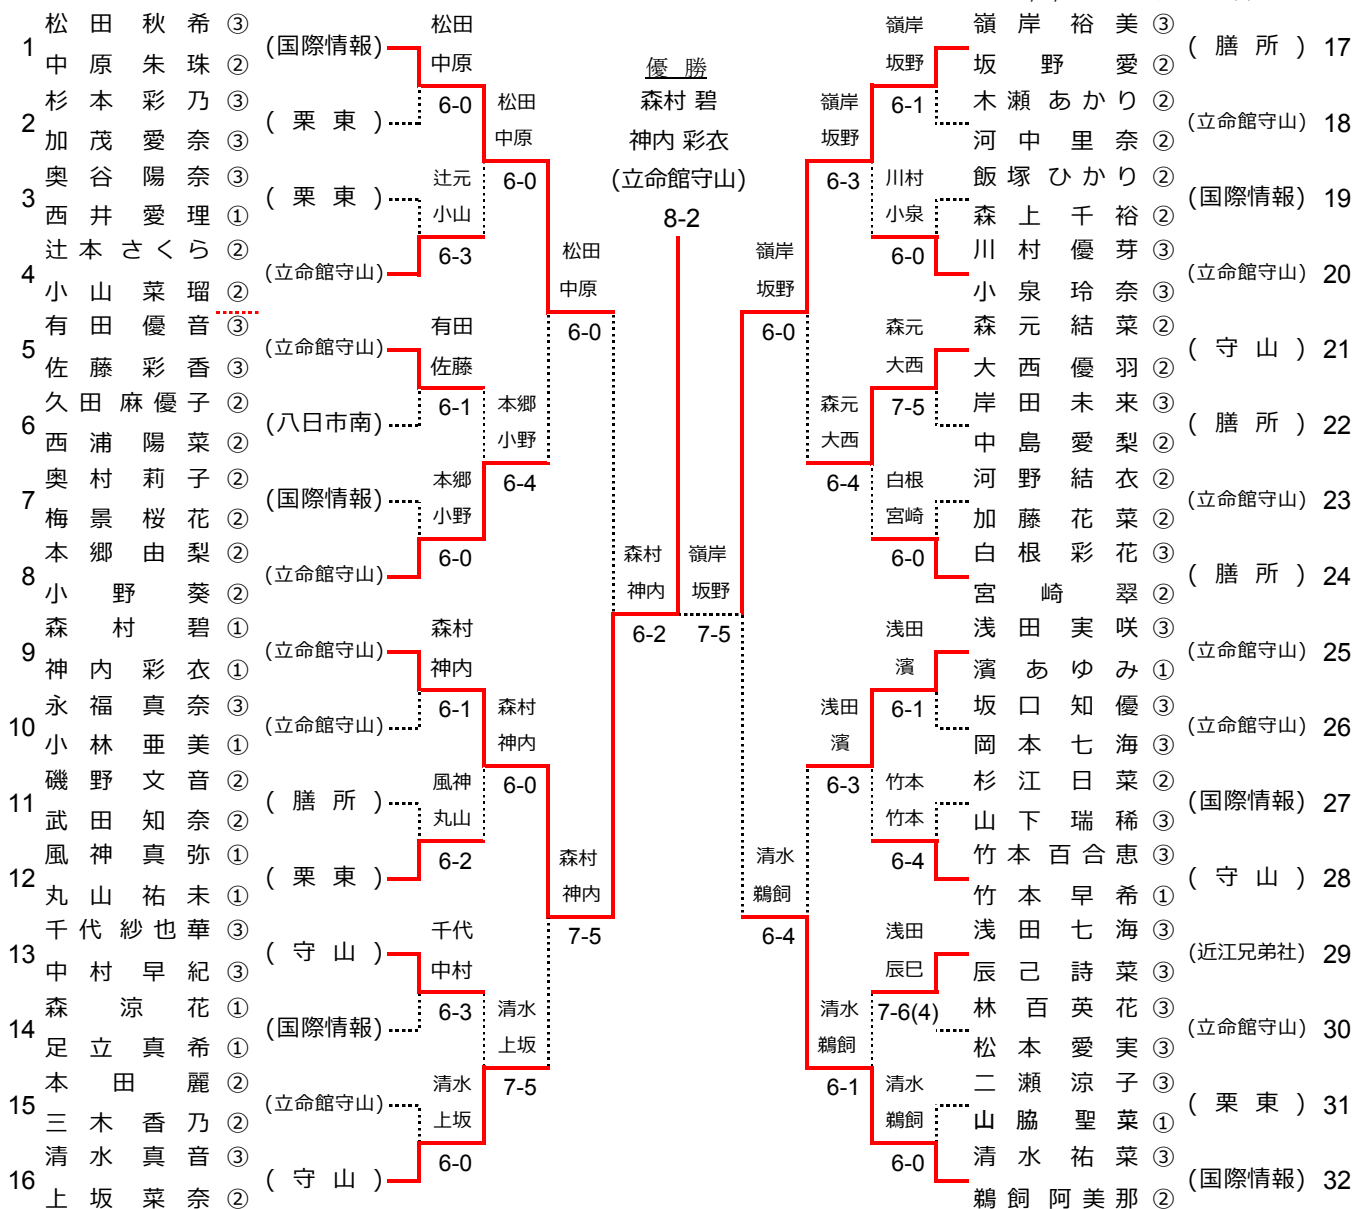

令和元年(2019年)度 滋賀県高等学校春季総合体育大会テニス競技大会 女子ダブルス本戦

GIRLS' DOUBLES MAIN DRAW

期日：2019/6/1 於：守山市民運動公園テニスコート

2019年度全国高等学校総合体育大会 出場者

1位 森村 碧・ 神内 彩衣 (立命館守山高等学校)

- 9 1位 森村 碧 神内 彩衣 (立命館守山高)
- 17 2位 嶺岸 裕美 坂野 愛 (膳所高)
- 1 3位 松田 秋希 中原 朱珠 (国際情報高)
- 32 3位 清水 祐菜 鵜飼 阿美那 (国際情報高)

シード選手

- 1 松田 秋希 (国際情報) 2 清水 祐菜 (国際情報) 3 清水 真音 (守山) 4 嶺岸 裕美 (膳所)
- 中原 朱珠 鵜飼 阿美那 上坂 菜奈 坂野 愛
- 5 浅田 実咲 (立命館守山) 6 本郷 由梨 (立命館守山) 7 森村 碧 (立命館守山) 8 白根 彩花 (膳所)
- 濱 あゆみ 小野 葵 神内 彩衣 宮崎 翠

【Direct Acceptance】 ※本戦当日、抽選を行います。

- 有田 優音(立命館守山) 辻本 さくら(立命館守山) 川村 優芽(立命館守山)
- 佐藤 彩香 小山 菜瑠 中村 早紀 小泉 玲奈
- 竹本 百合恵(守山) 森元 結菜(守山) 浅田 七海(近江兄弟社) 風神 真弥(栗東)
- 竹本 早希 大西 優羽 辰巳 詩菜 丸山 祐未

【試合方法:1セット(6オールタイプブレイク)】 但し、決勝戦は8ゲームズとする。
滋賀県高等学校体育連盟テニス部