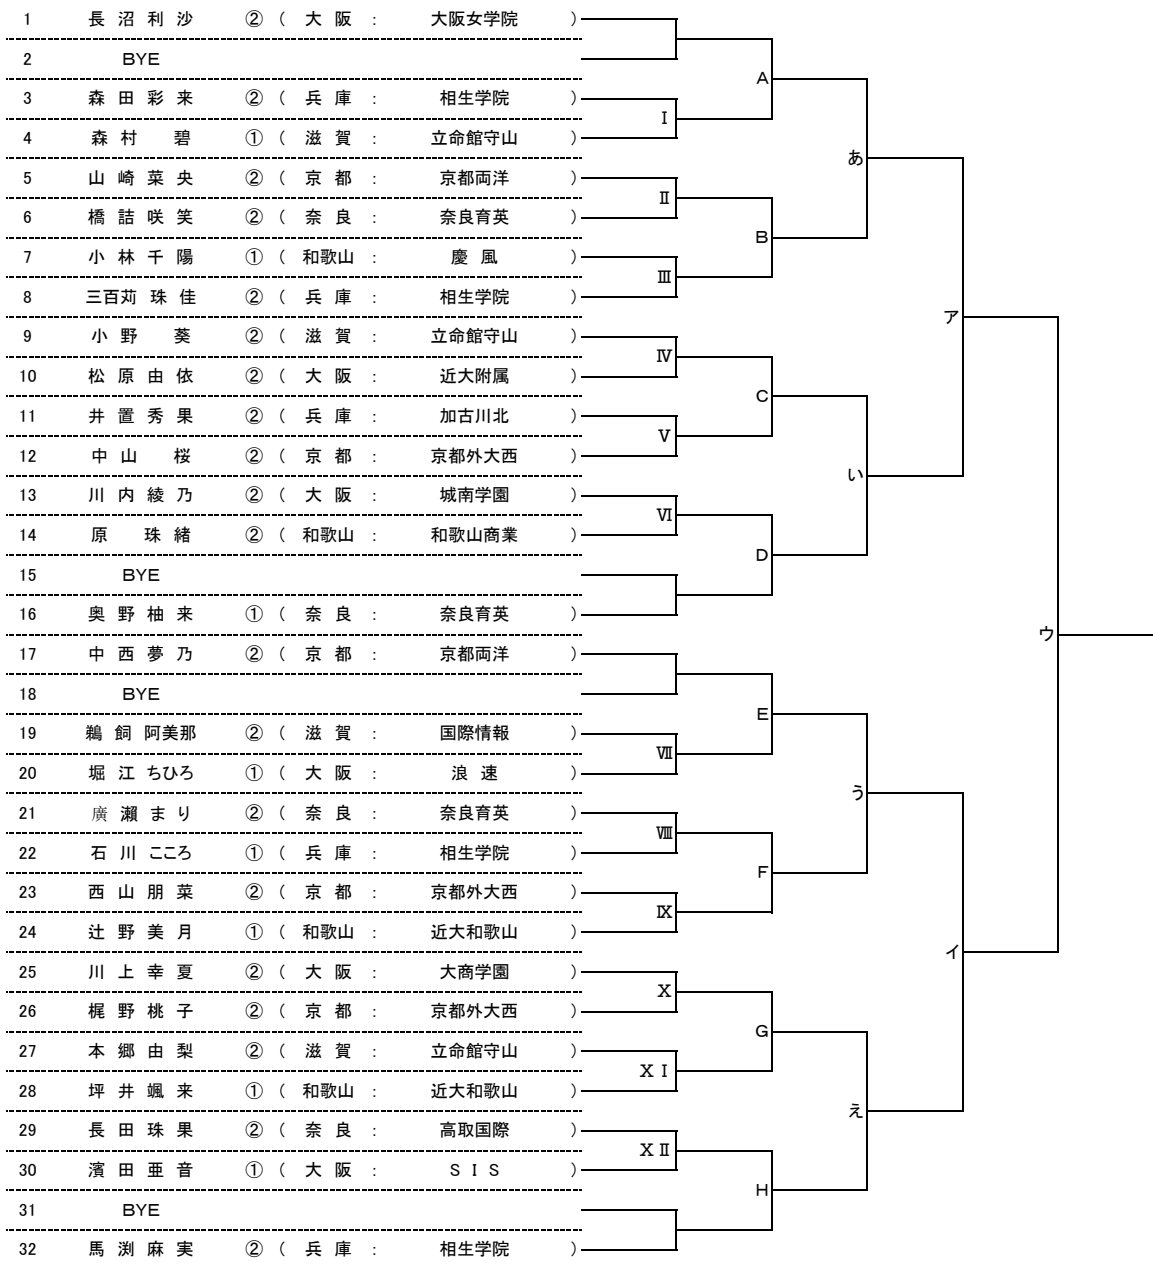

令和元年度 近畿高等学校選抜テニス大会 新人の部【男子】

★本戦ドロー(1セットマッチ)

★1Rコンソレーションドロー(1セットマッチノードバンテージ方式)

★2Rコンソレーションドロー(1セットマッチノードバンテージ方式)

令和元年度 近畿高等学校選抜テニス大会 新人の部【女子】

★本戦ドロー(1セットマッチ)

★1Rコンソレーションドロー(1セットマッチノードバンテージ方式)

★2Rコンソレーションドロー(1セットマッチノードバンテージ方式)