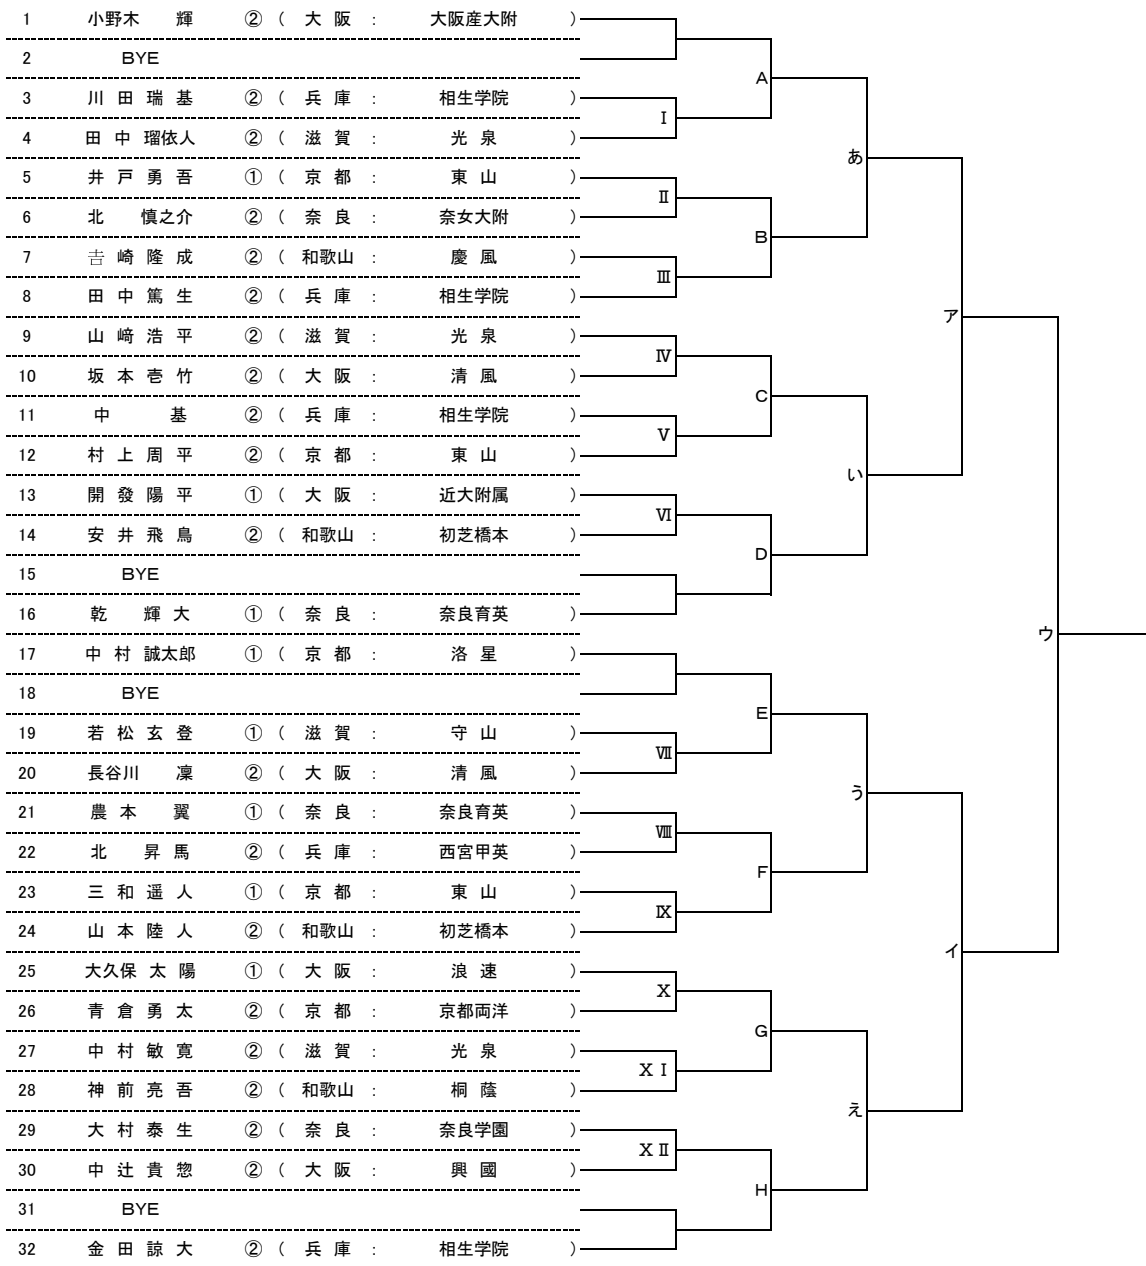

令和元年度 近畿高等学校選抜テニス大会 新人の部【男子】

★本戦ドロー(1セットマッチ)

★1Rコンソレーションドロー(1セットマッチノードバンテージ方式)

★2Rコンソレーションドロー(1セットマッチノードバンテージ方式)

令和元年度 近畿高等学校選抜テニス大会 新人の部【女子】

★本戦ドロー(1セットマッチ)

★1Rコンソレーションドロー(1セットマッチノードバンテージ方式)

★2Rコンソレーションドロー(1セットマッチノードバンテージ方式)