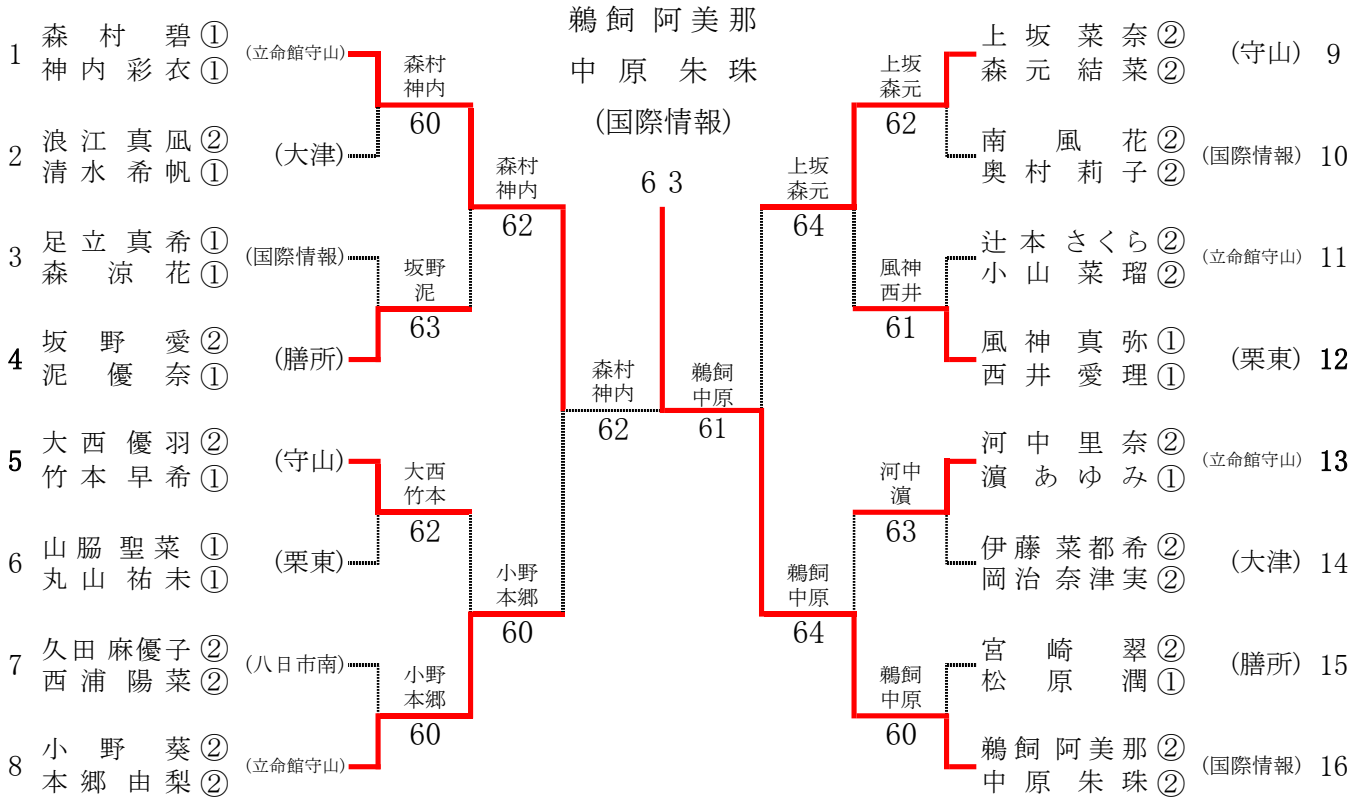

# 令和元年度 滋賀県高等学校 秋季総合体育大会 テニス競技

## 女子ダブルス 本戦

### 【順位】

1位	鵜飼 阿美那 (国際情報) 中原 朱珠
2位	森村 碧 (立命館守山) 神内 彩衣
3位	小野 葵 (立命館守山) 本郷 由梨
3位	上坂 菜奈 (守山) 森元 結菜

### シード選手

1. 森村 碧(立命館守山) 神内 彩衣  
2. 鵜飼 阿美那(国際情報) 中原 朱珠  
3. 上坂 菜奈(守山) 森元 結菜  
4. 小野 葵(立命館守山) 本郷 由梨

(DA<予選免除)>※本戦当日、抽選を行います。  
大西 優羽 (守山) 坂野 愛 (膳所)  
竹本 早希 泥 優奈

河中 里奈 (立命館守山) 風神 真弥 (栗東)  
濱 あゆみ 西井 愛理

試合方法:1セット(6オールタイムブレイク)