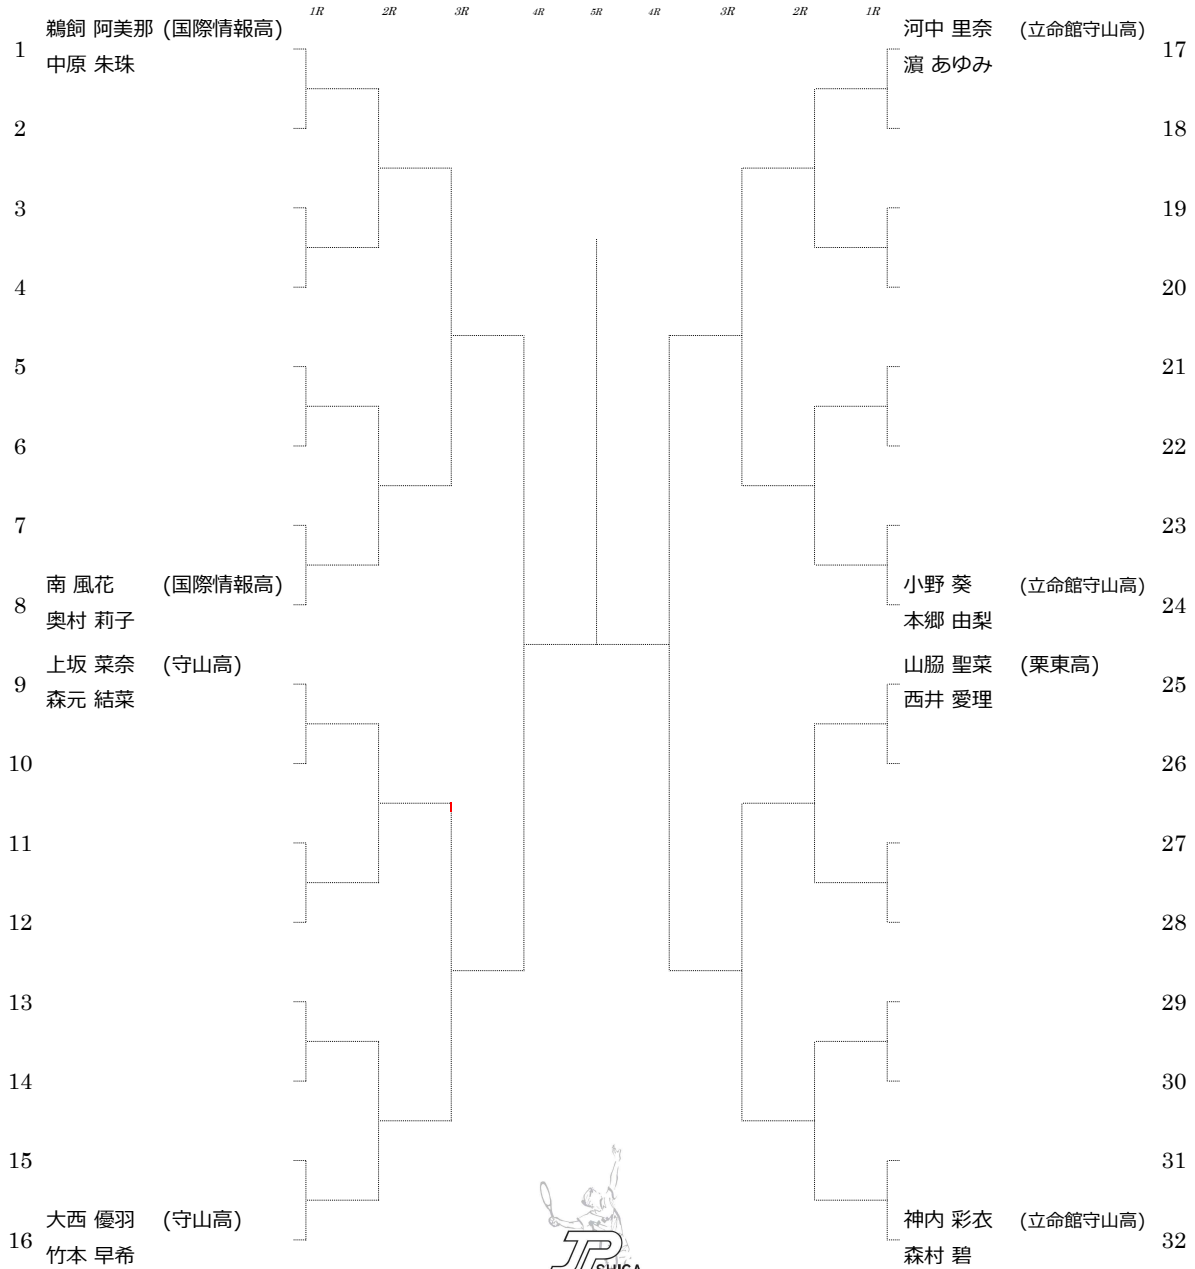

2019年度 滋賀県ウィンターダブルステニス選手権大会

17歳以下 女子ダブルス 本戦

Seeded Players

- | | | | |
|---------------------------|---------------------------|------------------------|--------------------------|
| 1 鵜飼 阿美那 (国際情報高)
中原 朱珠 | 2 神内 彩衣 (立命館守山高)
森村 碧 | 3 上坂 菜奈 (守山高)
森元 結菜 | 4 小野 葵 (立命館守山高)
本郷 由梨 |
| 5 大西 優羽 (守山高)
竹本 早希 | 6 河中 里奈 (立命館守山高)
瀧 あゆみ | 7 山脇 聖菜 (栗東高)
西井 愛理 | 8 南 風花 (国際情報高)
奥村 莉子 |

Direct Acceptance <予選免除>

- | | | | |
|-------------------------------|-----------------------------|----------------------------|--------------------------|
| 9 井上 光咲 (Lark)
風神 真弥 (栗東高) | 10 坂野 愛 (膳所高)
泥 優奈 | 11 森 涼花 (国際情報高)
足立 真希 | 12 浪江 真風 (大津高)
岡治 奈津実 |
| 13 伊藤 菜都希 (大津高)
清水 希帆 | 14 小山 菜瑠 (立命館守山高)
辻本 さくら | 15 宮崎 翠 (膳所高)
松原 潤 | 16 出路 歩子 (守山高)
後藤 千晴 |
| 17 小東 歩実 (大津高)
和田 唯衣 | 18 丸山 祐未 (栗東高)
溝川 鈴香 | 19 杉江 日菜 (国際情報高)
飯塚 ひかり | 20 森上 千裕 (国際情報高)
安田 玲 |

順位	
1位	
2位	
3位	
3位	
5位	

※本戦は8ゲームズプロセットでおこないます。