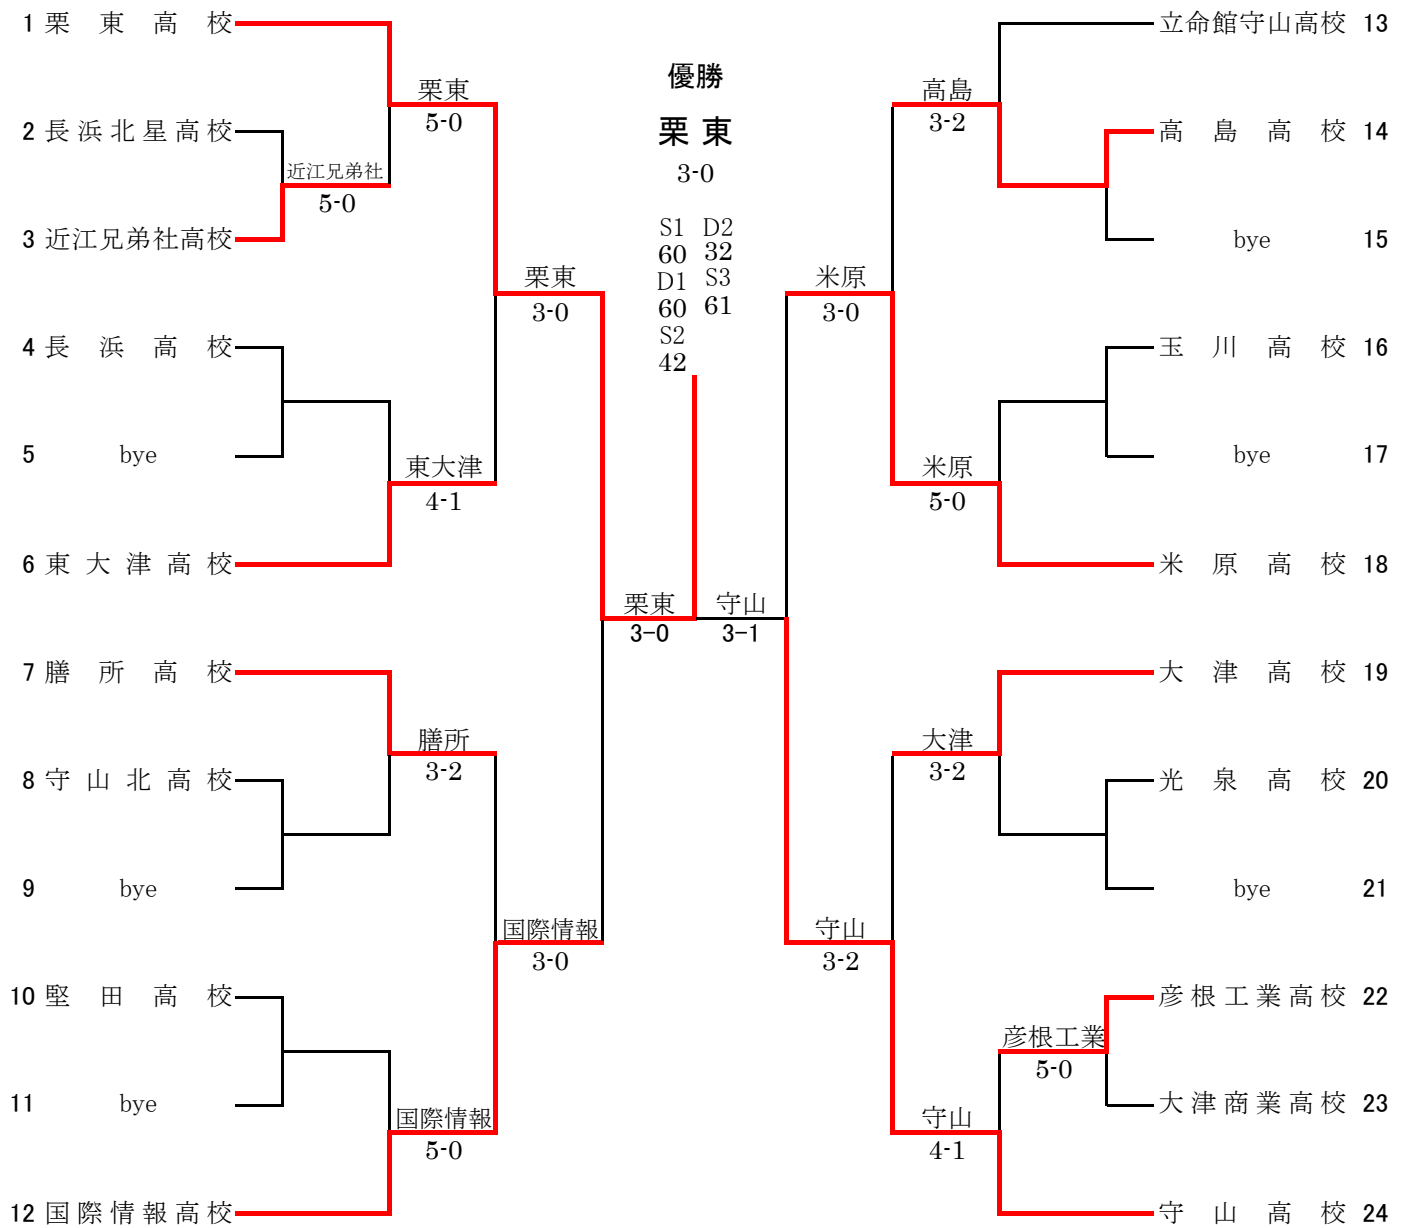

平成21年度 滋賀県民総スポーツの祭典 第62回滋賀県民体育大会 高校の部 テニス競技 女子団体戦

優勝 栗東高校      準優勝 守山高校      3位 国際情報高校      米原高校

期日：平成21年08月06日  
会場：彦根総合運動場 庭球場

平成21年度 滋賀県民総スポーツの祭典 第62回滋賀県民体育大会 高校の部 テニス競技  
女子団体戦

<1回戦>

|    |   |        |       |   |        |    |    |        |       |    |        |    |  |   |  |
|----|---|--------|-------|---|--------|----|----|--------|-------|----|--------|----|--|---|--|
| 1R | 2 | 長浜北星   | 0 - 5 | 3 | 近江兄弟社  | 1R | 22 | 彦根工業   | 5 - 0 | 23 | 大津商業   | 1R |  | - |  |
| S1 | 1 | 小尾 彩香  | 1 - 6 | 1 | 西堀 結衣  | S1 | 1  | 池田 まき  | 6 - 1 | 1  | 平沼 あすか | S1 |  | - |  |
| D1 | 4 | 草野 菜摘  | 0 - 6 | 4 | 河 嶋 倫子 | D1 | 4  | 秋田 依梨賀 | 6 - 0 | 4  | 社 納 由香 | D1 |  | - |  |
|    | 5 | 中岡 亜津実 |       | 5 | 松井 悠梨華 |    | 5  | 竹内 幸菜  |       | 6  | 西 村 茜  |    |  |   |  |
| S2 | 2 | 清水 美奈子 | 3 - 6 | 2 | 川瀬 和加奈 | S2 | 2  | 西堀 咲輝  | 6 - 2 | 2  | 梶 中 美紗 | S2 |  | - |  |
| D2 | 6 | 藤田 梨夏  | 0 - 6 | 6 | 宮嶋 めぐみ | D2 | 6  | 杉本 里穂  | 6 - 3 | 5  | 川端 憂郁  | D2 |  | - |  |
|    | 7 | 渡壁 春菜  |       | 7 | 米田 さくら |    | 9  | 甲 斐 碧  |       | 7  | 岩井 南美  |    |  |   |  |
| S3 | 3 | 栗原 舞   | 0 - 6 | 3 | 梶塚 美稀  | S3 | 3  | 大野 みずき | 6 - 1 | 3  | 西堀 奈菜  | S3 |  | - |  |