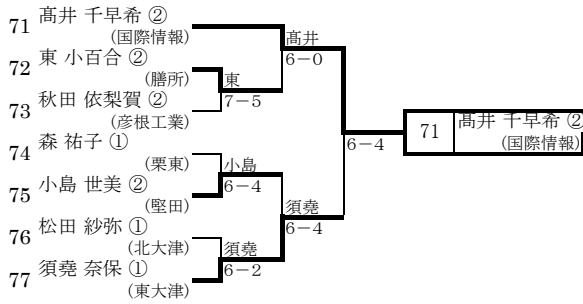

< A > ブロック

< F > ブロック

< B > ブロック

< G > ブロック

< C > ブロック

< H > ブロック

< D > ブロック

< I > ブロック

< E > ブロック

< J > ブロック

< K > ブロック

< L > ブロック

< M > ブロック

< N > ブロック

< O > ブロック

< P > ブロック

< Q > ブロック

< R > ブロック

< S > ブロック

< T > ブロック

140	松村 早紀 ②	(守山)	松村		
141	橋口 優美 ②	(米原)	6-3	松村	
142	青木 文香 ①	(石部)	6-1	松村	
143	井口 香奈 ②	(堅田)	6-4	松村	
144	清水 真紀 ②	(長浜)	6-2	140	松村 早紀 ②
145	櫻井 良衣 ②	(大津)	6-1		(守山)
146	奥村 麻未 ②	(玉川)	6-2	竹谷	
147	竹谷 由香 ②	(高島)	6-2	竹谷	