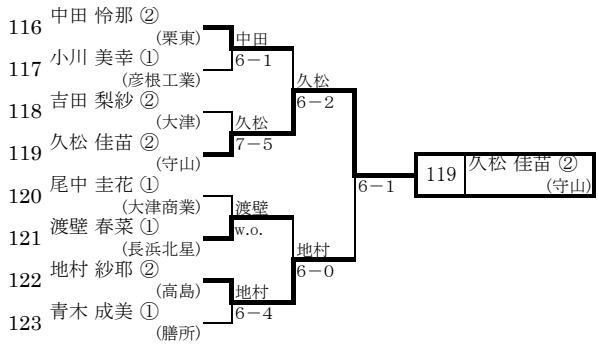

< A > ブロック

< F > ブロック

< B > ブロック

< G > ブロック

< C > ブロック

< H > ブロック

< D > ブロック

< I > ブロック

< E > ブロック

< J > ブロック

< K > ブロック

< L > ブロック

< M > ブロック

< N > ブロック

< O > ブロック

< P > ブロック

< Q > ブロック

< R > ブロック

< S > ブロック

< T > ブロック

140	松村 早紀 ②	(守山)	松村		
141	橋口 優美 ②	(米原)	6-3	松村	
142	青木 文香 ①	(石部)	6-1	松村	
143	井口 香奈 ②	(堅田)	6-4	松村	
144	清水 真紀 ②	(長浜)	6-2	140	松村 早紀 ②
145	櫻井 良衣 ②	(大津)	6-1		(守山)
146	奥村 麻未 ②	(玉川)	6-2	竹谷	
147	竹谷 由香 ②	(高島)	6-2	竹谷	