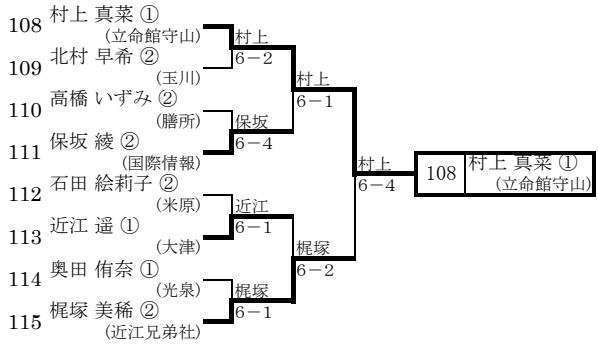

< E > ブロック

< J > ブロック

< K > ブロック

< L > ブロック

< M > ブロック

< N > ブロック

< O > ブロック

< P > ブロック

< Q > ブロック

< R > ブロック

< S > ブロック

< T > ブロック

140	松村 早紀 ②	(守山)	松村		
141	橋口 優美 ②	(米原)	6-3	松村	
142	青木 文香 ①	(石部)	6-1	松村	
143	井口 香奈 ②	(堅田)	6-4	松村	
144	清水 真紀 ②	(長浜)	6-2	140	松村 早紀 ②
145	櫻井 良衣 ②	(大津)	6-1		(守山)
146	奥村 麻未 ②	(玉川)	6-2	竹谷	
147	竹谷 由香 ②	(高島)	6-2	竹谷	