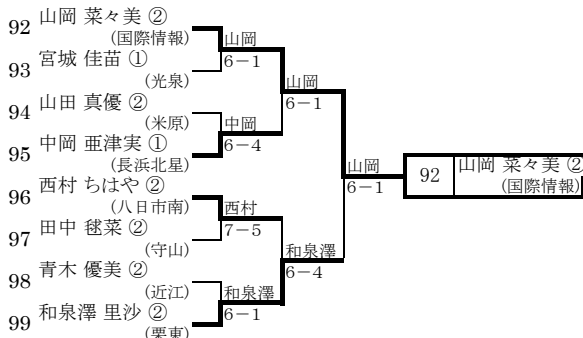

< E > ブロック

< J > ブロック

< K > ブロック

< L > ブロック

< M > ブロック

< N > ブロック

< O > ブロック

< P > ブロック

< Q > ブロック

< R > ブロック

< S > ブロック

< T > ブロック

140	松村 早紀 ②	(守山)	松村		
141	橋口 優美 ②	(米原)	6-3	松村	
142	青木 文香 ①	(石部)	6-1	松村	
143	井口 香奈 ②	(堅田)	6-4	松村	
144	清水 真紀 ②	(長浜)	6-2	140	松村 早紀 ②
145	櫻井 良衣 ②	(大津)	6-1		(守山)
146	奥村 麻未 ②	(玉川)	6-2	竹谷	
147	竹谷 由香 ②	(高島)	6-2	竹谷	