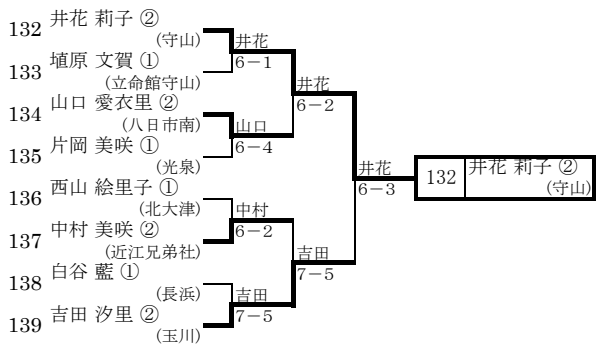

< A > ブロック

< F > ブロック

< B > ブロック

< G > ブロック

< C > ブロック

< H > ブロック

< D > ブロック

< I > ブロック

< E > ブロック

< J > ブロック

< K > ブロック

< L > ブロック

< M > ブロック

< N > ブロック

< O > ブロック

< P > ブロック

< Q > ブロック

< R > ブロック

< S > ブロック

< T > ブロック

140	松村 早紀 ②	(守山)	松村		
141	橋口 優美 ②	(米原)	6-3	松村	
142	青木 文香 ①	(石部)	6-1	松村	
143	井口 香奈 ②	(堅田)	6-4	松村	
144	清水 真紀 ②	(長浜)	6-2	140	松村 早紀 ②
145	櫻井 良衣 ②	(大津)	6-1		(守山)
146	奥村 麻未 ②	(玉川)	6-2	竹谷	
147	竹谷 由香 ②	(高島)	6-2	竹谷	