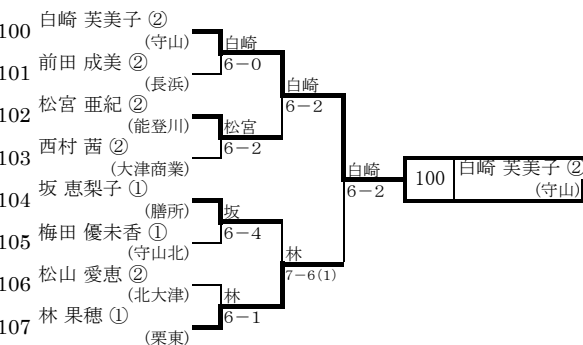

< E > ブロック

< J > ブロック

< K > ブロック

< L > ブロック

< M > ブロック

< N > ブロック

< O > ブロック

< P > ブロック

< Q > ブロック

< R > ブロック

< S > ブロック

< T > ブロック

140	松村 早紀 ②	(守山)	松村		
141	橋口 優美 ②	(米原)	6-3	松村	
142	青木 文香 ①	(石部)	6-1	松村	
143	井口 香奈 ②	(堅田)	6-4	松村	
144	清水 真紀 ②	(長浜)	6-2	140	松村 早紀 ②
145	櫻井 良衣 ②	(大津)	6-1		(守山)
146	奥村 麻未 ②	(玉川)	6-2	竹谷	
147	竹谷 由香 ②	(高島)	6-2	竹谷	