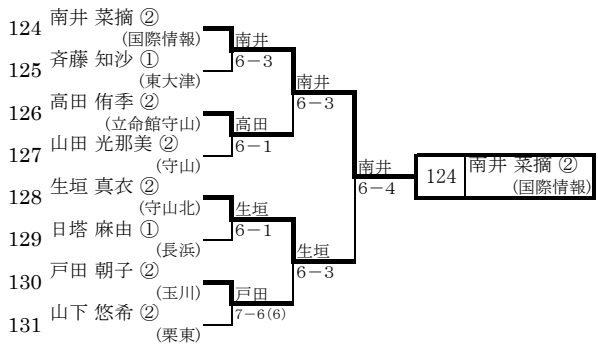

< A > ブロック

< F > ブロック

< B > ブロック

< G > ブロック

< C > ブロック

< H > ブロック

< D > ブロック

< I > ブロック

< E > ブロック

< J > ブロック

< K > ブロック

< L > ブロック

< M > ブロック

< N > ブロック

< O > ブロック

< P > ブロック

< Q > ブロック

< R > ブロック

< S > ブロック

< T > ブロック

140	松村 早紀 ②	(守山)	松村		
141	橋口 優美 ②	(米原)	6-3	松村	
142	青木 文香 ①	(石部)	6-1	松村	
143	井口 香奈 ②	(堅田)	6-4	松村	
144	清水 真紀 ②	(長浜)	6-2	140	松村 早紀 ②
145	櫻井 良衣 ②	(大津)	6-1		(守山)
146	奥村 麻未 ②	(玉川)	6-2	竹谷	
147	竹谷 由香 ②	(高島)	6-2	竹谷	