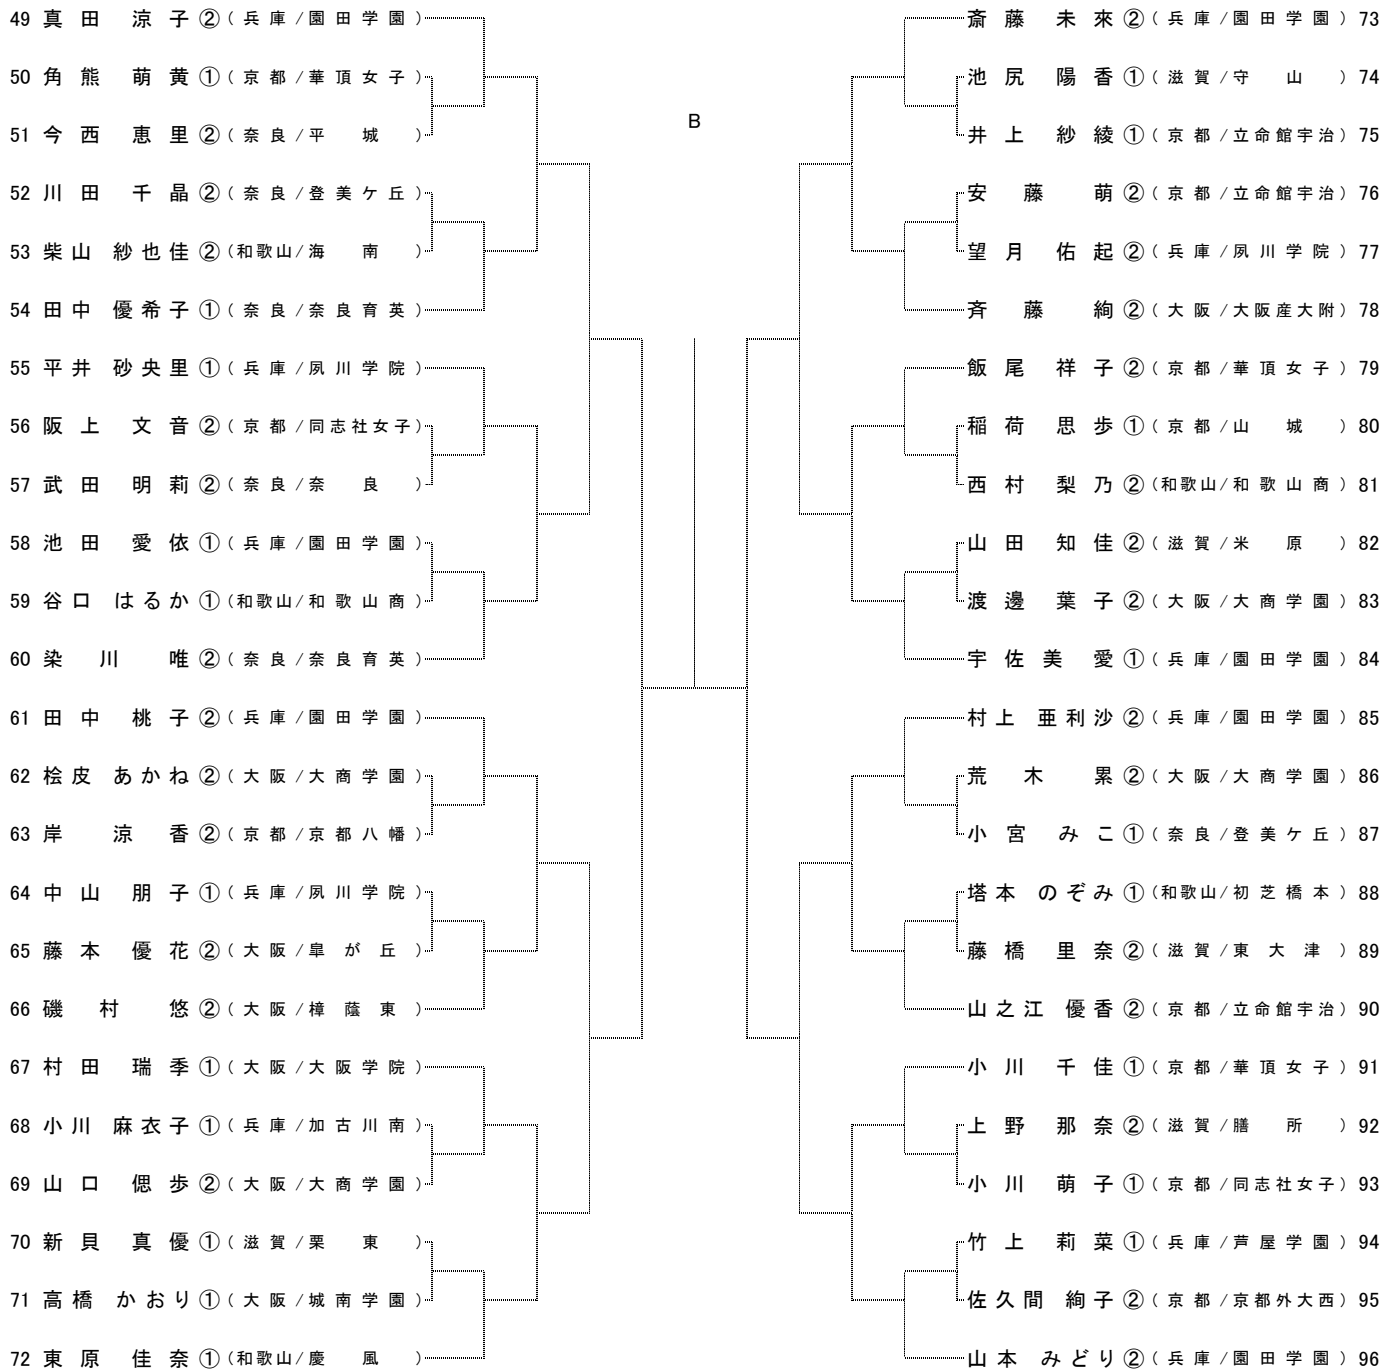

# 平成21年度 近畿高等学校テニス大会

女子シングルス

平成21年9月11日～13日

長浜ドーム

A

B