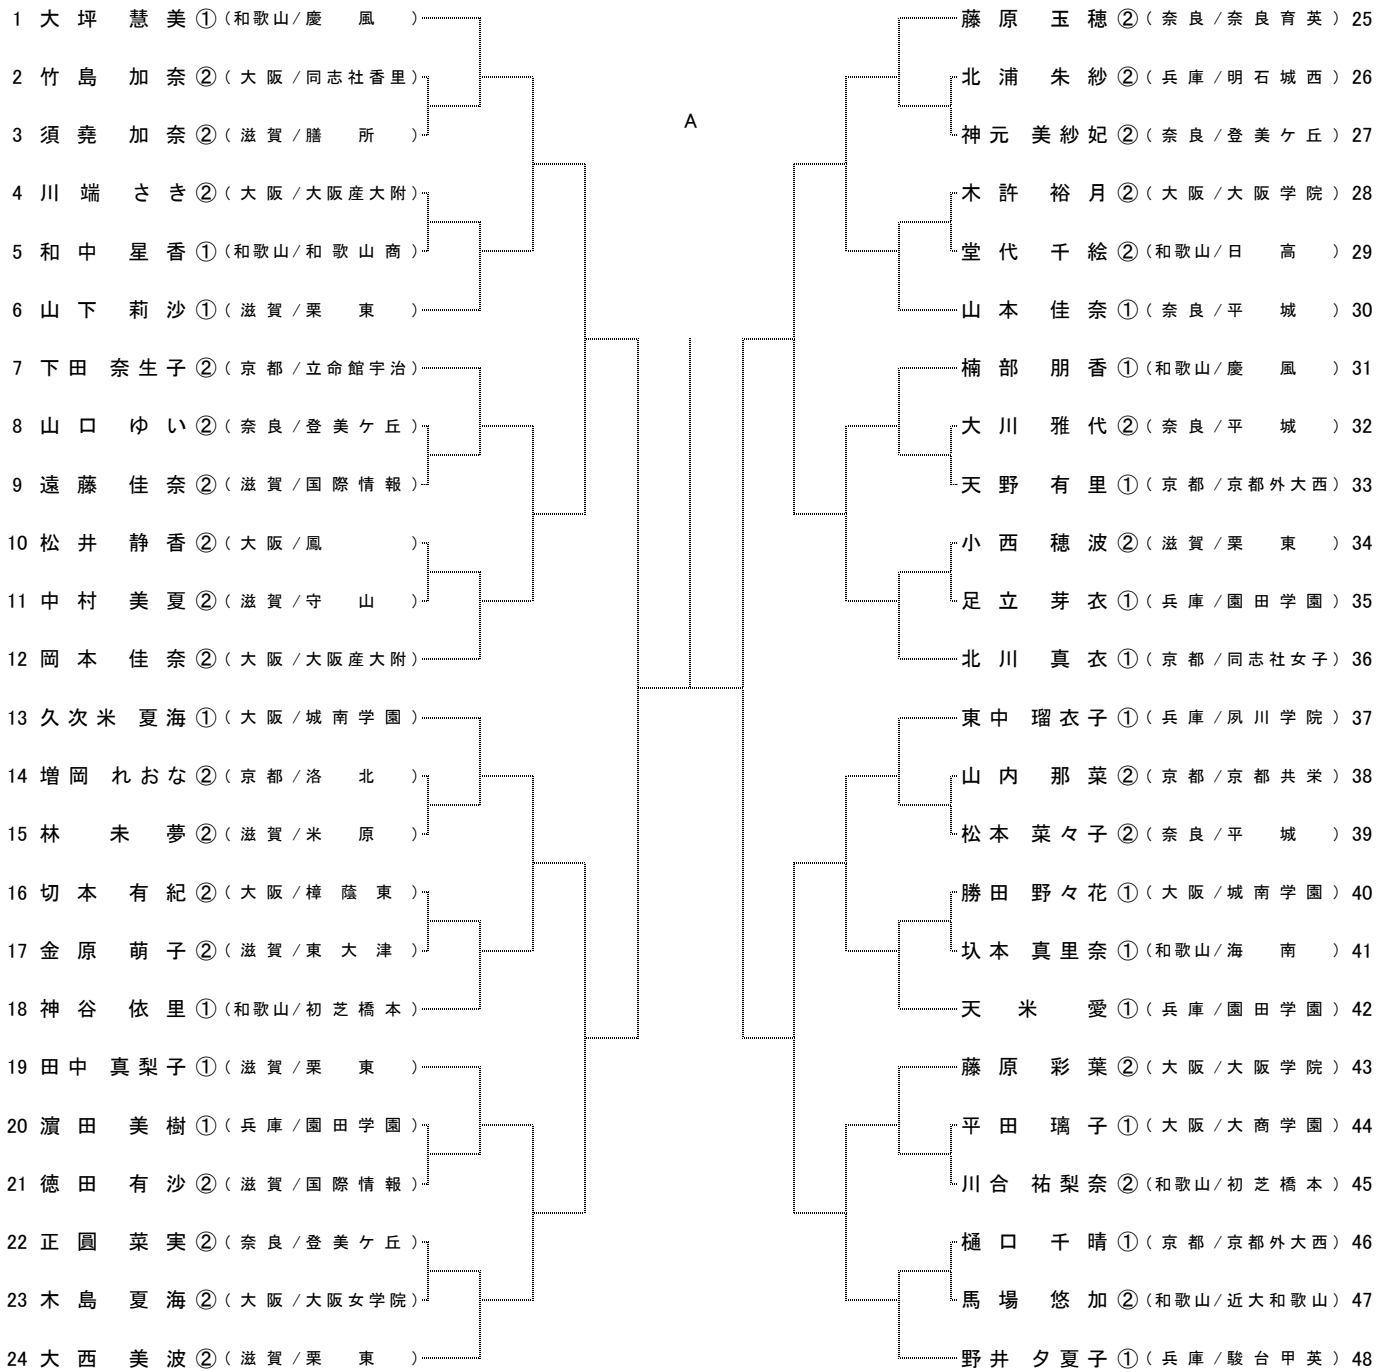

# 平成21年度 近畿高等学校テニス大会

女子シングルス

平成21年9月11日～13日  
長浜ドーム

シード順位

- |                      |                       |                       |
|----------------------|-----------------------|-----------------------|
| 1 大坪 慧美 ① (和歌山/慶風)   | 7 藤原 玉穂 ② (奈良/奈良育英)   | 13 染川 唯 ② (奈良/奈良育英)   |
| 2 山本 みどり ② (兵庫/園田学園) | 8 斎藤 未来 ② (兵庫/園田学園)   | 14 岡本 佳奈 ② (大阪/大阪産大附) |
| 3 野井 夕夏子 ① (兵庫/駿台甲英) | 9 田中 桃子 ② (兵庫/園田学園)   | 15 村上 亜利沙 ② (兵庫/園田学園) |
| 4 真田 涼子 ② (兵庫/園田学園)  | 10 宇佐美 愛 ① (兵庫/園田学園)  | 16 東中 瑠衣子 ① (兵庫/夙川学院) |
| 5 東原 佳奈 ① (和歌山/慶風)   | 11 北川 真衣 ① (京都/同志社女子) |                       |
| 6 大西 美波 ② (滋賀/栗東)    | 12 久次米 夏海 ① (大阪/城南学園) |                       |

# 平成21年度 近畿高等学校テニス大会

女子シングルス

平成21年9月11日～13日

長浜ドーム

A

B