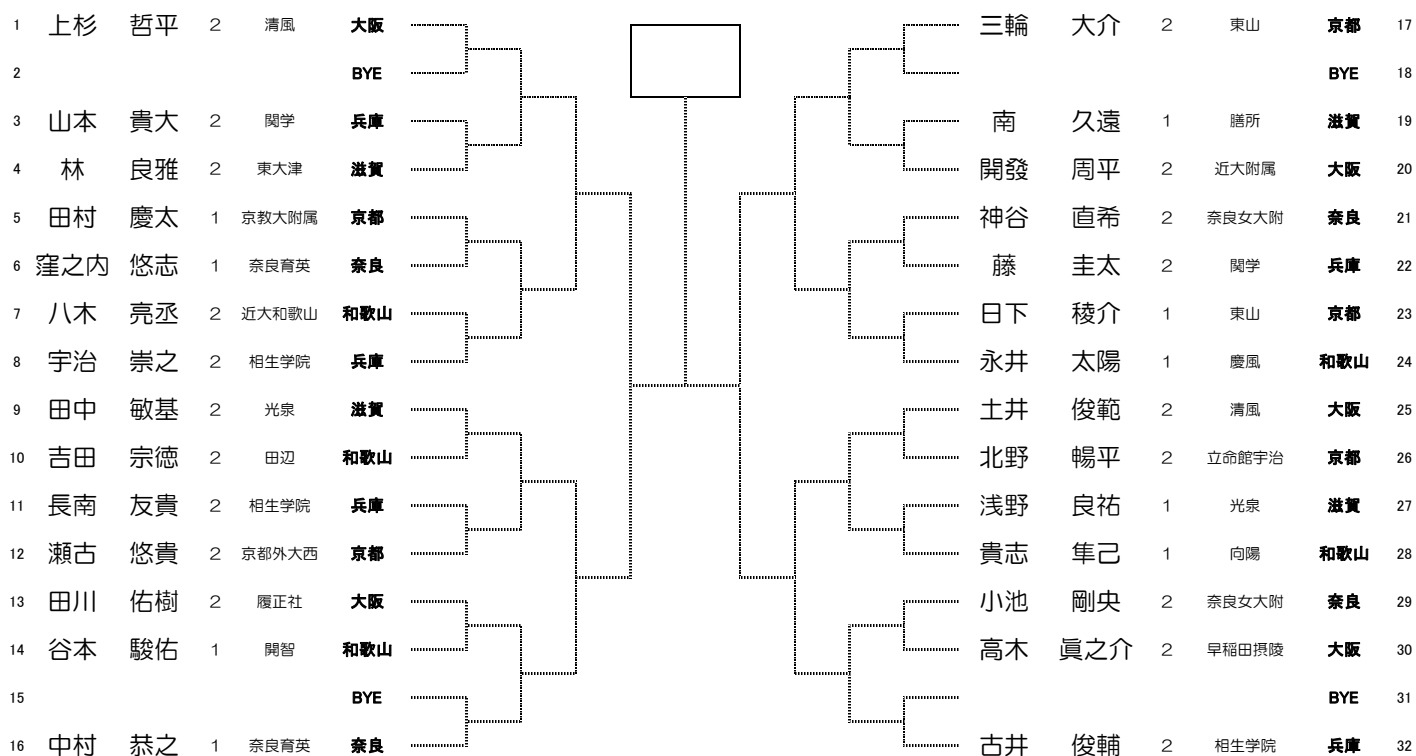

平成21年度近畿高等学校選抜テニス大会 新人の部

滋賀県長浜ドーム

平成21年6月21日(日)

男子シングルス

女子シングルス