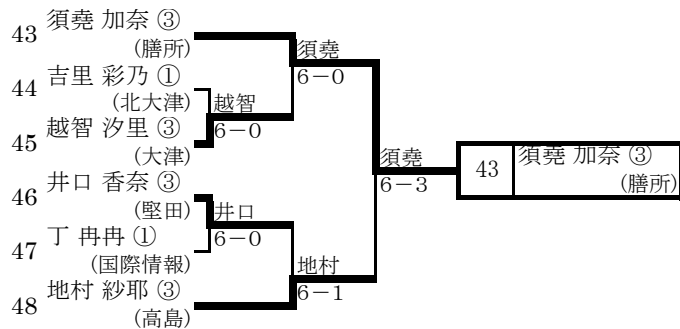

【予選免除選手(ストレートイン)】

本戦ドロー番号	選手名	学校名		
30	鈎 胡桃 ①	栗東		
13	金原 萌子 ③	東大津		
48	山下 莉沙 ②	栗東		
6	山田 知佳 ③	米原		
25	志村 桃 ①	栗東		
24	新貝 真優 ②	栗東		
42	村上 真菜 ②	立命館守山		
7	大橋 知佳 ③	守山		
1	大西 美波 ③	栗東		
12	池尻 陽香 ②	守山		
19	中村 美夏 ③	守山		
37	田中 真梨子 ②	栗東		
36	藤井 りほ ③	大津		
18	藤橋 里奈 ③	東大津		
31	徳田 有沙 ③	国際情報		
43	林 未夢 ③	米原		

< A > ブロック

< E > ブロック

< B > ブロック

< F > ブロック

< C > ブロック

< G > ブロック

< D > ブロック

< H > ブロック

< I > ブロック

< M > ブロック

< J > ブロック

< N > ブロック

< K > ブロック

< O > ブロック

< L > ブロック

< P > ブロック