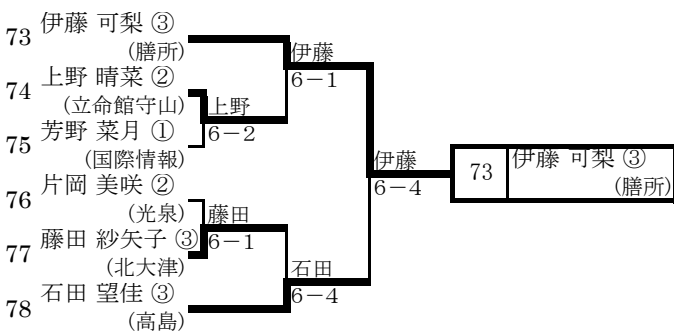

< M > ブロック