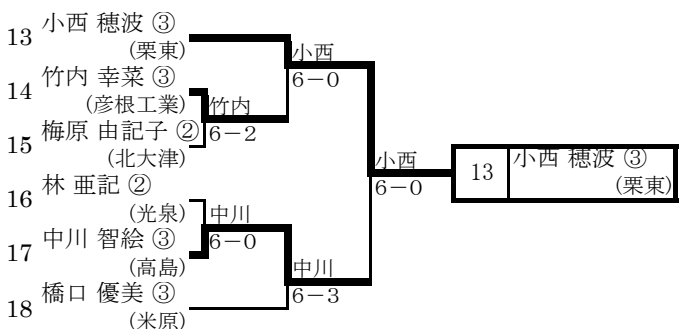

【予選免除選手(ストレートイン)】

本戦ドロー番号	選手名	学校名		
30	鈎 胡桃 ①	栗東		
13	金原 萌子 ③	東大津		
48	山下 莉沙 ②	栗東		
6	山田 知佳 ③	米原		
25	志村 桃 ①	栗東		
24	新貝 真優 ②	栗東		
42	村上 真菜 ②	立命館守山		
7	大橋 知佳 ③	守山		
1	大西 美波 ③	栗東		
12	池尻 陽香 ②	守山		
19	中村 美夏 ③	守山		
37	田中 真梨子 ②	栗東		
36	藤井 りほ ③	大津		
18	藤橋 里奈 ③	東大津		
31	徳田 有沙 ③	国際情報		
43	林 未夢 ③	米原		

< A > ブロック

< E > ブロック

< B > ブロック

< F > ブロック

< C > ブロック

< G > ブロック

< D > ブロック

< H > ブロック