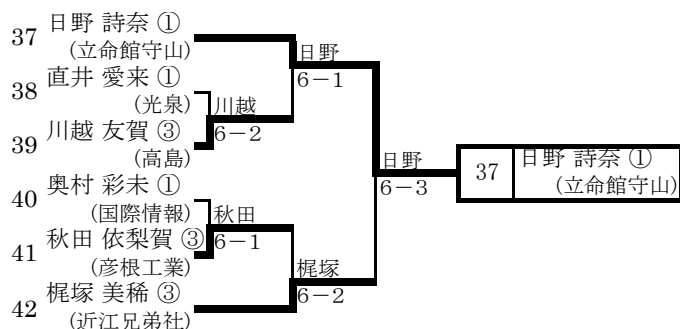

【予選免除選手(ストレートイン)】

本戦ドロー番号	選手名	学校名		
30	鈎 胡桃 ①	栗東		
13	金原 萌子 ③	東大津		
48	山下 莉沙 ②	栗東		
6	山田 知佳 ③	米原		
25	志村 桃 ①	栗東		
24	新貝 真優 ②	栗東		
42	村上 真菜 ②	立命館守山		
7	大橋 知佳 ③	守山		
1	大西 美波 ③	栗東		
12	池尻 陽香 ②	守山		
19	中村 美夏 ③	守山		
37	田中 真梨子 ②	栗東		
36	藤井 りほ ③	大津		
18	藤橋 里奈 ③	東大津		
31	徳田 有沙 ③	国際情報		
43	林 未夢 ③	米原		

< A > ブロック

< E > ブロック

< B > ブロック

< F > ブロック

< C > ブロック

< G > ブロック

< D > ブロック

< H > ブロック