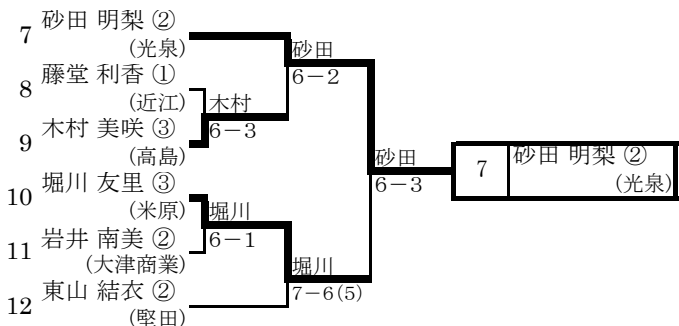

【予選免除選手(ストレートイン)】

本戦ドロー番号	選手名	学校名		
30	鈎 胡桃 ①	栗東		
13	金原 萌子 ③	東大津		
48	山下 莉沙 ②	栗東		
6	山田 知佳 ③	米原		
25	志村 桃 ①	栗東		
24	新貝 真優 ②	栗東		
42	村上 真菜 ②	立命館守山		
7	大橋 知佳 ③	守山		
1	大西 美波 ③	栗東		
12	池尻 陽香 ②	守山		
19	中村 美夏 ③	守山		
37	田中 真梨子 ②	栗東		
36	藤井 りほ ③	大津		
18	藤橋 里奈 ③	東大津		
31	徳田 有沙 ③	国際情報		
43	林 未夢 ③	米原		

< A > ブロック

< E > ブロック

< B > ブロック

< F > ブロック

< C > ブロック

< G > ブロック

< D > ブロック

< H > ブロック