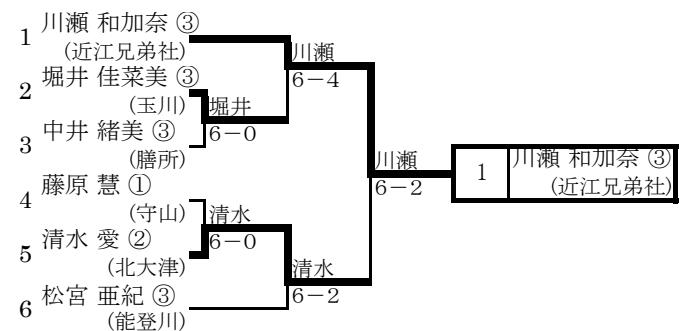

< A > ブロック