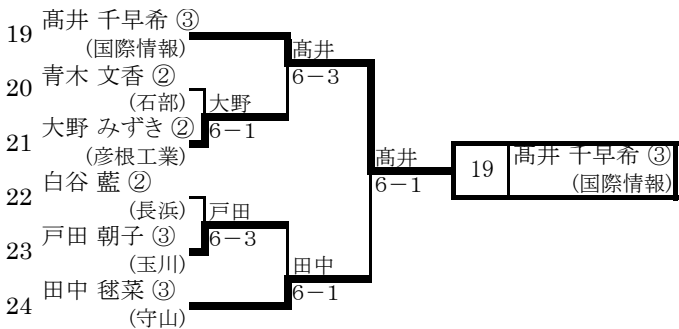

【予選免除選手(ストレートイン)】

本戦ドロー番号	選手名	学校名		
30	鈎 胡桃 ①	栗東		
13	金原 萌子 ③	東大津		
48	山下 莉沙 ②	栗東		
6	山田 知佳 ③	米原		
25	志村 桃 ①	栗東		
24	新貝 真優 ②	栗東		
42	村上 真菜 ②	立命館守山		
7	大橋 知佳 ③	守山		
1	大西 美波 ③	栗東		
12	池尻 陽香 ②	守山		
19	中村 美夏 ③	守山		
37	田中 真梨子 ②	栗東		
36	藤井 りほ ③	大津		
18	藤橋 里奈 ③	東大津		
31	徳田 有沙 ③	国際情報		
43	林 未夢 ③	米原		

< A > ブロック

< E > ブロック

< B > ブロック

< F > ブロック

< C > ブロック

< G > ブロック

< D > ブロック

< H > ブロック