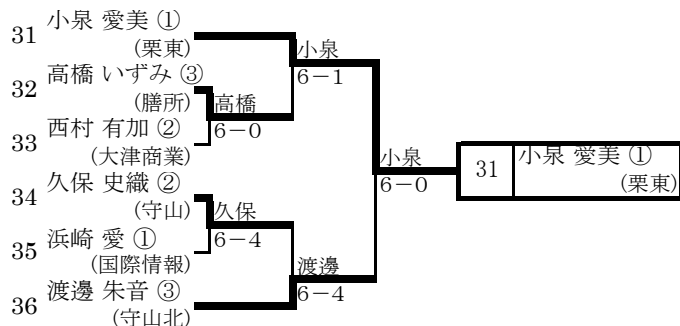

【予選免除選手(ストレートイン)】

本戦ドロー番号	選手名	学校名		
30	鈎 胡桃 ①	栗東		
13	金原 萌子 ③	東大津		
48	山下 莉沙 ②	栗東		
6	山田 知佳 ③	米原		
25	志村 桃 ①	栗東		
24	新貝 真優 ②	栗東		
42	村上 真菜 ②	立命館守山		
7	大橋 知佳 ③	守山		
1	大西 美波 ③	栗東		
12	池尻 陽香 ②	守山		
19	中村 美夏 ③	守山		
37	田中 真梨子 ②	栗東		
36	藤井 りほ ③	大津		
18	藤橋 里奈 ③	東大津		
31	徳田 有沙 ③	国際情報		
43	林 未夢 ③	米原		

< A > ブロック

< E > ブロック

< B > ブロック

< F > ブロック

< C > ブロック

< G > ブロック

< D > ブロック

< H > ブロック