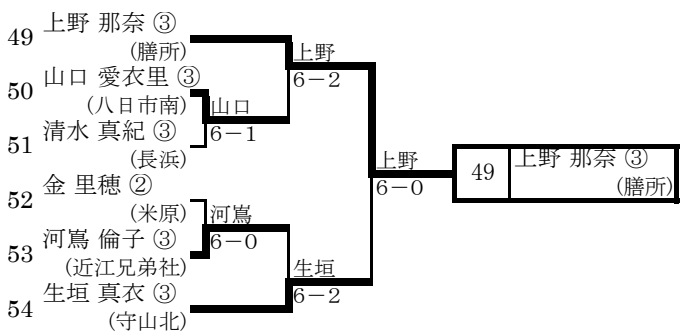

< I > ブロック