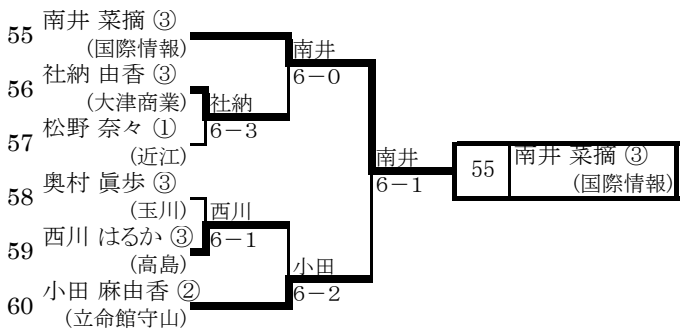

< J > ブロック