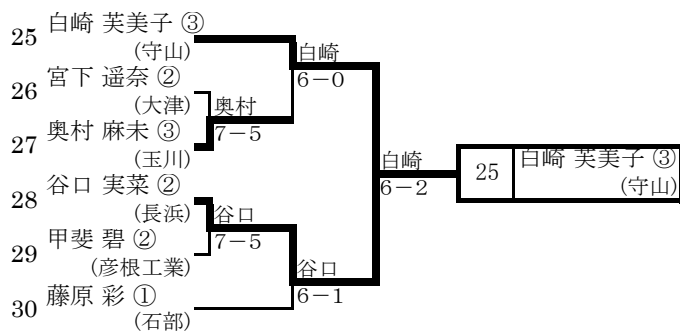

< E > ブロック