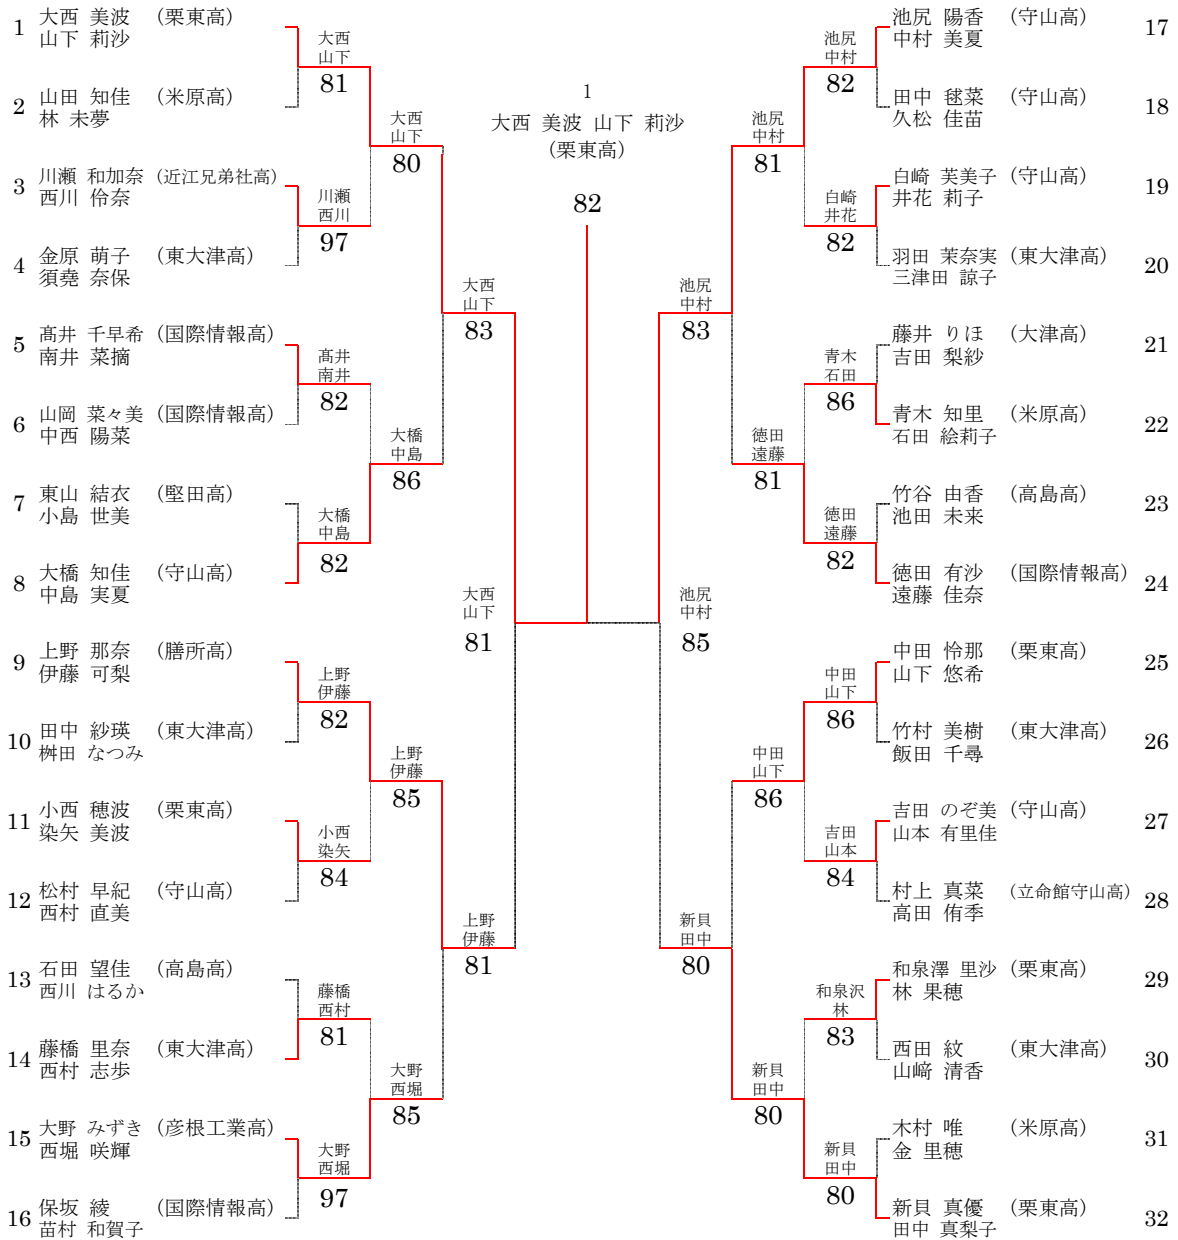

18歳以下 女子ダブルス 本戦

シード

- 1 大西 美波 (栗東高)
- 2 新貝 真優 (栗東高)
- 3 上野 那奈 (膳所高)
- 4 徳田 有沙 (国際情報高)
- 5 中田 伶那 (栗東高)
- 6 池尻 陽香 (守山高)
- 7 保坂 綾 (国際情報高)
- 8 大橋 知佳 (守山高)
- 9 高井 千早希 (国際情報高)

5～8位決定戦 (1セット)

7・8位決定戦 (1セット)

3位決定戦 (1セット)

順位

1位	大西 美波・山下 莉沙 (栗東高)
2位	池尻 陽香・中村 美夏 (守山高)
3位	新貝 真優・田中 真梨子 (栗東高)
4位	上野 那奈・伊藤 可梨 (膳所高)
5位	大橋 知佳・中島 実夏 (守山高)
6位	徳田 有沙・遠藤 佳奈 (国際情報高)
7位	大野 みずき・西堀 咲輝 (彦根工業高)
8位	中田 伶那・山下 悠希 (栗東高)