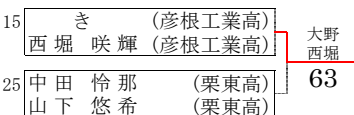

18歳以下 女子ダブルス 本戦

シード

- 1 大西 美波 (栗東高)
- 2 新貝 真優 (栗東高)
- 3 上野 那奈 (膳所高)
- 4 徳田 有沙 (国際情報高)
- 5 中田 伶那 (栗東高)
- 6 池尻 陽香 (守山高)
- 7 保坂 綾 (国際情報高)
- 8 大橋 知佳 (守山高)
- 9 高井 千早希 (国際情報高)

5～8位決定戦 (1セット)

7・8位決定戦 (1セット)

3位決定戦 (1セット)