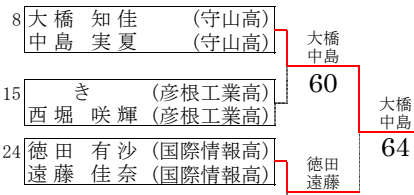

18歳以下 女子ダブルス 本戦

シード

- 1 大西 美波 (栗東高)
- 2 新貝 真優 (栗東高)
- 3 上野 那奈 (膳所高)
- 4 徳田 有沙 (国際情報高)
- 5 中田 伶那 (栗東高)
- 6 池尻 陽香 (守山高)
- 7 保坂 綾 (国際情報高)
- 8 大橋 知佳 (守山高)
- 9 高井 千早希 (国際情報高)

5～8位決定戦 (1セット)

7・8位決定戦 (1セット)

3位決定戦 (1セット)