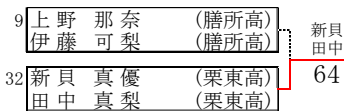

18歳以下 女子ダブルス 本戦

シード

- 1 大西 美波 (栗東高)
- 2 新貝 真優 (栗東高)
- 3 上野 那奈 (膳所高)
- 4 徳田 有沙 (国際情報高)
- 5 中田 伶那 (栗東高)
- 6 池尻 陽香 (守山高)
- 7 保坂 綾 (国際情報高)
- 8 大橋 知佳 (守山高)
- 9 高井 千早希 (国際情報高)

5～8位決定戦 (1セット)

7・8位決定戦 (1セット)

3位決定戦 (1セット)