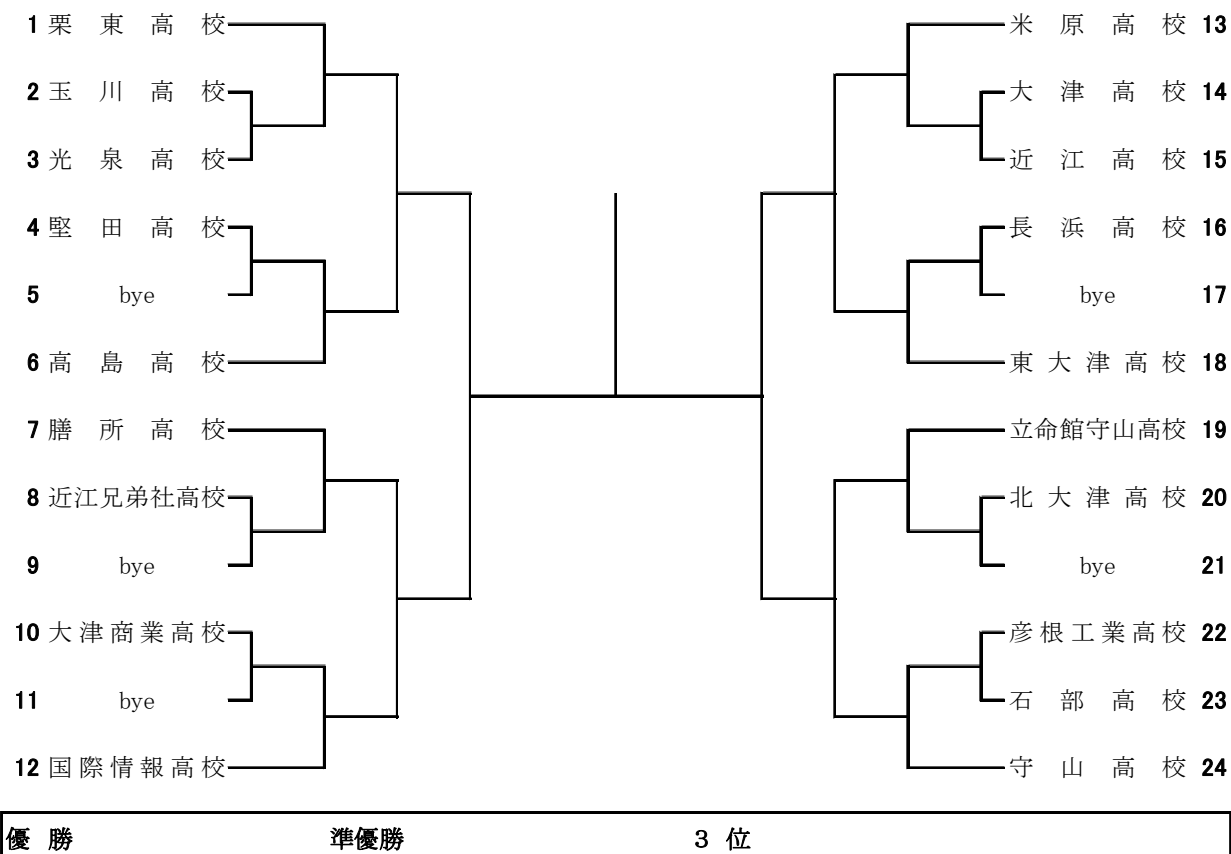

平成22年度 滋賀県民総スポーツの祭典 第63回滋賀県民体育大会 高校の部 テニス競技 登録選手名簿

【男子】

コード	高校名	監督名	1. 選手名	2. 選手名	3. 選手名	4. 選手名	5. 選手名	6. 選手名	7. 選手名	8. 選手名	9. 選手名	10. 選手名
1	高 島	上原 茂昭	齊藤 大貴②	浅田 瞬②	鎌田 将五②	吉田 悠馬②	堀部 雄也②	原島 匠①	大西 裕央①	國友 惇巨①	遠藤 大樹①	栗本 龍太郎①
2	堅 田	安田 典子	松井 慎也②	上村 晃生①	藤本 慎平①	今井 和麻①	小島 佑一②	石本 聖①	芝田 智帆①	吉田 勇大①	近藤 和真①	藤本 裕一①
3	北 大 津	川島 範章	平岡 輝己②	栗野 恒七③	杉山 友崇②	松尾 祥蔵①	桜井 雅己②	山本 拓也②	市川 太一②	宮 壮太②	宮嶋 宏季②	澤 憲介②
6	膳 所	小倉 啓嗣	南 久遠②	舟山 直希②	東 祥史②	山本 堯②	松本 克久①	齋藤 優太②	井戸 光①	丹波 佑斗②	藤井 昂①	那須 宥太②
7	東 大 津	堀池 保宏	中井 宏輔②	田村 晃一②	浅沼 慧祐②	寺本 達哉②	中嶋 洋喜②	中野 耀平②	伊藤 瞭②	竹内 真碧①	今井 勇太①	田中 龍司①
8	玉 川	脇 田 舞	三村 尚一①	宮瀧 雄太②	北川 洸太②	井口 慶介②	折田 魁②	中村 謙吾②	奥村 淳②	十河 康平②	澤田 誠人①	岡村 将汰①
9	光 泉	亀田 智範	石島知希②	坂上 良①	奥田 郁己②	田中 雄規①	浅野 良祐②	峯尾 卓見②	藤村 卓也②	佐藤 翔②	清水 修平①	五十嵐 拓也②
11	栗 東	木 下 一	久保 侑暉②	森野 瑛樹①	山本 裕介②	後藤 敬太②	木村 拓也②	横江 聡志②	後藤 真佑①	久保 大地①	小須賀 昭貴①	
12	国際情報	南 川 愉	福島 悠太②	廣田 竜也 ②	佐々木 誠太②	飯沼 良太②	岩本 卓也②	寺田 卓②	小宮山 雄基②	河邊 翔太②	地海 希己②	樫原 稜①
13	守 山 北	坂田 幸佑	佐竹 二三也②	吉田 将基③	伊藤 拓弥②	宇野 元稀③	宇野 魁人①	小島居 颯①	今在家 章宏②	植田 拓椰①	北村 一貴③	米本 拓真③
14	石 部	小椋 友紀子	村井 哲也②	青木 将②	藤井 聡志②	澤 善輝②	中村 誠希①	伊東 寛章①	道端 亮磨②			
15	水 口 東	久和 俊彦	金田 拓夢②	塚原 功之②	西谷 航佑②	小椋 貴暁②	西澤 祥平②	林田 知樹②	西村 遼②	辻 賢志②	岡 洋介②	中野 貴登②
16	甲 南	小西 政道	橋爪 晃平③	下村 一将③	山中 寿一②	田中 宏和②	小谷 裕也②	北林 丈②	奥村 悠太②	山本 聡一郎②	山際 大樹②	富平 裕樹②
18	日 野	戸田 和行	山本 佑貴②	富永 貴浩③	畑中 健人③	野出 貴弘③	脇坂 祐平①	加納 寿浩①	村田 倫太郎①	井上 拓巳①	吉澤 誠①	前宮 健太②
19	能 登 川	多々良 文夫	山田 裕樹③	山中 啓史③	片山 竜雅②	小財 巧也②	内田 真史②	金子 高之①	井上 聖哉①	小川 善紀①	林 斉志①	徳田 貴洋①
20	彦根工業	中村 匡志	吉田 純平②	北村 侃②	藤堂 祥多②	田中 雄途②	高尾 浩太郎②	北川 堅五①	横田 敦士②	森 捷太②	浜田 暁登①	井上 隼多①
21	近 江	田端 英樹	田中 脩平②	鶴野 隼暉②	石井 智也②	辻 忠真②	松宮 正悟②	森脇 大輔②	赤堀 拓真①	石田 航①	山崎 翔一郎①	村元 瑞紀①
22	米 原	宮本 与司浩	三箇 将士②	中居 和也②	馬場 亮輔②	柏 知也 ②	古沢 智哉②	梅澤 良輔②	馬場 猛①	原田 稔久①	松島 健也②	大久保 恵介②
23	長浜北星	西岡 洋行	藤本 和也②	中川 翼②	林 直弥②	早川 大裕②	宮前 将太②	宮崎 泰次①	清水 綾太①	宮本 康平②	伏木 俊輝②	板倉 宗一郎①
24	伊 吹	辻 雅 宏	澤村 拓哉②	寺倉 凌太①	寺元 翔太②	大谷 章太②	兼房 修一②	細田 航平②	西堀 元貴②	寺島 雄大①	宮口 翔①	山本 真嗣①
28	八 日 市 南	保久良 紘也	濱田 展②	吉岡 良太②	高野 耕造③	山本 恵士②	青山 雄飛①	梅原 直也①	矢守 麻人①			
30	八 幡	岡田 裕之	吉村 優②	片山 裕太①	谷村 圭哉②	山下 颯①	小椋 和人①	岡田 拓朗①	安井 大希①	廣田 将喜①	清水 敦弘①	杉原 諒①
31	近江兄弟社	林 謙 二	森 大地②	大野 悠希②	三村 勇人②	白井 大地②	川嶋 智輝②	橋本 尚樹②	澤 乃輔 ②	喜田 晃成①	佐藤 允宏①	関 康平②
32	立命館守山	嶋田 陽介	藤田 真輝②	伊藤 昂大②	川端 凌介②	佐藤 峻亮②	中島 一彦②	村地 遼平②	森田 大毅①	梅本 龍樹①	堀 充②	
55	滋賀学園	脇阪 智也	服部 祐汰②	今川 大嗣③	高嶋 涼③	谷口 竣也②	加藤 和樹②	西堀 嘉行②	宇野 貴一②	村上 貴星②