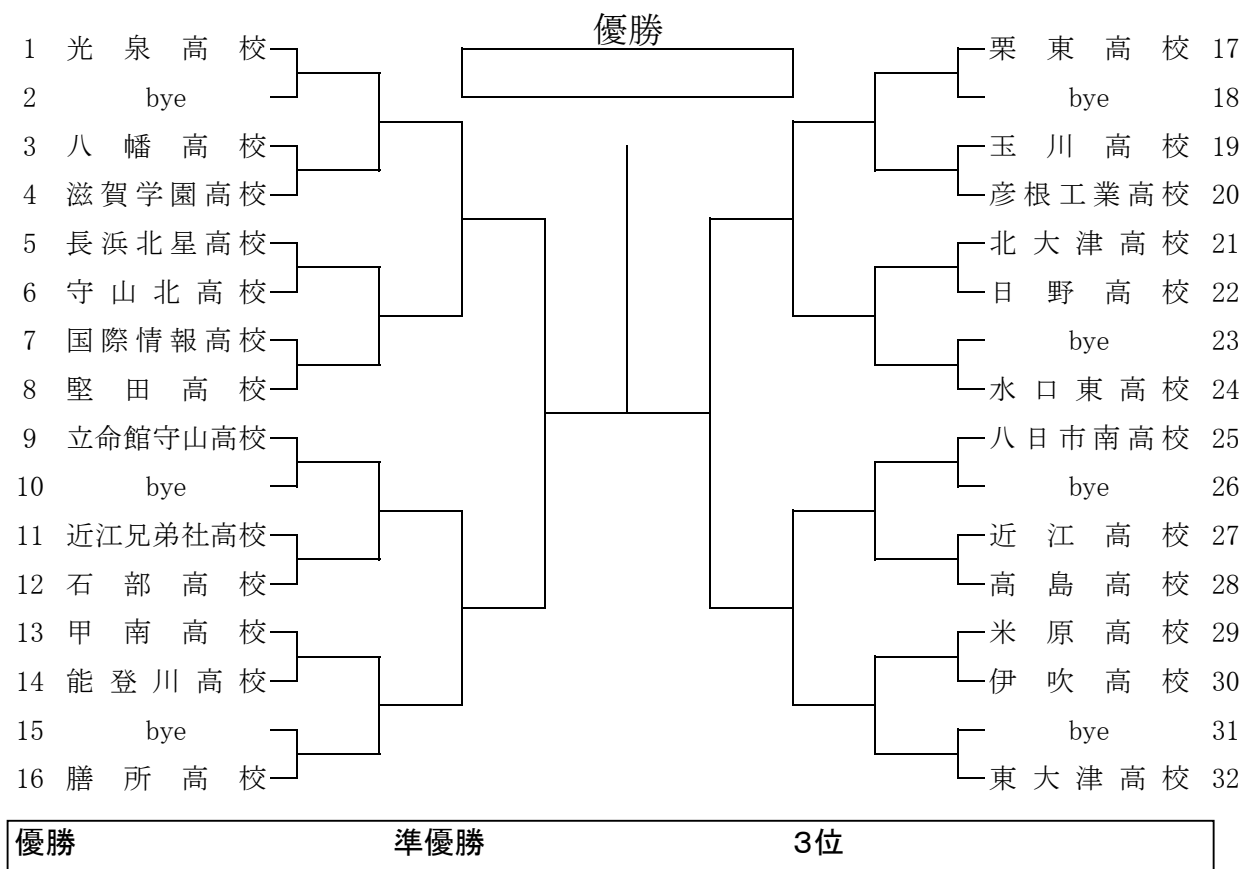

平成22年度 滋賀県民総スポーツの祭典 第63回滋賀県民体育大会 高校の部 テニス競技 登録選手名簿

【男子】

コード	高校名	監督名	1. 選手名	2. 選手名	3. 選手名	4. 選手名	5. 選手名	6. 選手名	7. 選手名	8. 選手名	9. 選手名	10. 選手名
1	高 島	上原 茂昭	齊藤 大貴②	浅田 瞬②	鎌田 将五②	吉田 悠馬②	堀部 雄也②	原島 匠①	大西 裕央①	國友 惇巨①	遠藤 大樹①	栗本 龍太郎①
2	堅 田	安田 典子	松井 慎也②	上村 晃生①	藤本 慎平①	今井 和麻①	小島 佑一②	石本 聖①	芝田 智帆①	吉田 勇大①	近藤 和真①	藤本 裕一①
3	北 大 津	川島 範章	平岡 輝己②	栗野 恒七③	杉山 友崇②	松尾 祥蔵①	桜井 雅己②	山本 拓也②	市川 太一②	宮 壮太②	宮嶋 宏季②	澤 憲介②
6	膳 所	小倉 啓嗣	南 久遠②	舟山 直希②	東 祥史②	山本 堯②	松本 克久①	齋藤 優太②	井戸 光①	丹波 佑斗②	藤井 昂①	那須 宥太②
7	東 大 津	堀池 保宏	中井 宏輔②	田村 晃一②	浅沼 慧祐②	寺本 達哉②	中嶋 洋喜②	中野 耀平②	伊藤 瞭②	竹内 真碧①	今井 勇太①	田中 龍司①
8	玉 川	脇 田 舞	三村 尚一①	宮瀧 雄太②	北川 洸太②	井口 慶介②	折田 魁②	中村 謙吾②	奥村 淳②	十河 康平②	澤田 誠人①	岡村 将汰①
9	光 泉	亀田 智範	石島知希②	坂上 良①	奥田 郁己②	田中 雄規①	浅野 良祐②	峯尾 卓見②	藤村 卓也②	佐藤 翔②	清水 修平①	五十嵐 拓也②
11	栗 東	木 下 一	久保 侑暉②	森野 瑛樹①	山本 裕介②	後藤 敬太②	木村 拓也②	横江 聡志②	後藤 真佑①	久保 大地①	小須賀 昭貴①	
12	国際情報	南 川 愉	福島 悠太②	廣田 竜也 ②	佐々木 誠太②	飯沼 良太②	岩本 卓也②	寺田 卓②	小宮山 雄基②	河邊 翔太②	地海 希己②	樫原 稜①
13	守 山 北	坂田 幸佑	佐竹 二三也②	吉田 将基③	伊藤 拓弥②	宇野 元稀③	宇野 魁人①	小島居 颯①	今在家 章宏②	植田 拓椰①	北村 一貴③	米本 拓真③
14	石 部	小椋 友紀子	村井 哲也②	青木 将②	藤井 聡志②	澤 善輝②	中村 誠希①	伊東 寛章①	道端 亮磨②			
15	水 口 東	久和 俊彦	金田 拓夢②	塚原 功之②	西谷 航佑②	小椋 貴暁②	西澤 祥平②	林田 知樹②	西村 遼②	辻 賢志②	岡 洋介②	中野 貴登②
16	甲 南	小西 政道	橋爪 晃平③	下村 一将③	山中 寿一②	田中 宏和②	小谷 裕也②	北林 丈②	奥村 悠太②	山本 聡一郎②	山際 大樹②	富平 裕樹②
18	日 野	戸田 和行	山本 佑貴②	富永 貴浩③	畑中 健人③	野出 貴弘③	脇坂 祐平①	加納 寿浩①	村田 倫太郎①	井上 拓巳①	吉澤 誠①	前宮 健太②
19	能 登 川	多々良 文夫	山田 裕樹③	山中 啓史③	片山 竜雅②	小財 巧也②	内田 真史②	金子 高之①	井上 聖哉①	小川 善紀①	林 斉志①	徳田 貴洋①
20	彦根工業	中村 匡志	吉田 純平②	北村 侃②	藤堂 祥多②	田中 雄途②	高尾 浩太郎②	北川 堅五①	横田 敦士②	森 捷太②	浜田 暁登①	井上 隼多①
21	近 江	田端 英樹	田中 脩平②	鶴野 隼暉②	石井 智也②	辻 忠真②	松宮 正悟②	森脇 大輔②	赤堀 拓真①	石田 航①	山崎 翔一郎①	村元 瑞紀①
22	米 原	宮本 与司浩	三箇 将士②	中居 和也②	馬場 亮輔②	柏 知也 ②	古沢 智哉②	梅澤 良輔②	馬場 猛①	原田 稔久①	松島 健也②	大久保 恵介②
23	長浜北星	西岡 洋行	藤本 和也②	中川 翼②	林 直弥②	早川 大裕②	宮前 将太②	宮崎 泰次①	清水 綾太①	宮本 康平②	伏木 俊輝②	板倉 宗一郎①
24	伊 吹	辻 雅 宏	澤村 拓哉②	寺倉 凌太①	寺元 翔太②	大谷 章太②	兼房 修一②	細田 航平②	西堀 元貴②	寺島 雄大①	宮口 翔①	山本 真嗣①
28	八 日 市 南	保久良 紘也	濱田 展②	吉岡 良太②	高野 耕造③	山本 恵士②	青山 雄飛①	梅原 直也①	矢守 麻人①			
30	八 幡	岡田 裕之	吉村 優②	片山 裕太①	谷村 圭哉②	山下 颯①	小椋 和人①	岡田 拓朗①	安井 大希①	廣田 将喜①	清水 敦弘①	杉原 諒①
31	近江兄弟社	林 謙 二	森 大地②	大野 悠希②	三村 勇人②	白井 大地②	川嶋 智輝②	橋本 尚樹②	澤 乃輔 ②	喜田 晃成①	佐藤 允宏①	関 康平②
32	立命館守山	嶋田 陽介	藤田 真輝②	伊藤 昂大②	川端 凌介②	佐藤 峻亮②	中島 一彦②	村地 遼平②	森田 大毅①	梅本 龍樹①	堀 充②	
55	滋賀学園	脇阪 智也	服部 祐汰②	今川 大嗣③	高嶋 涼③	谷口 竣也②	加藤 和樹②	西堀 嘉行②	宇野 貴一②	村上 貴星②