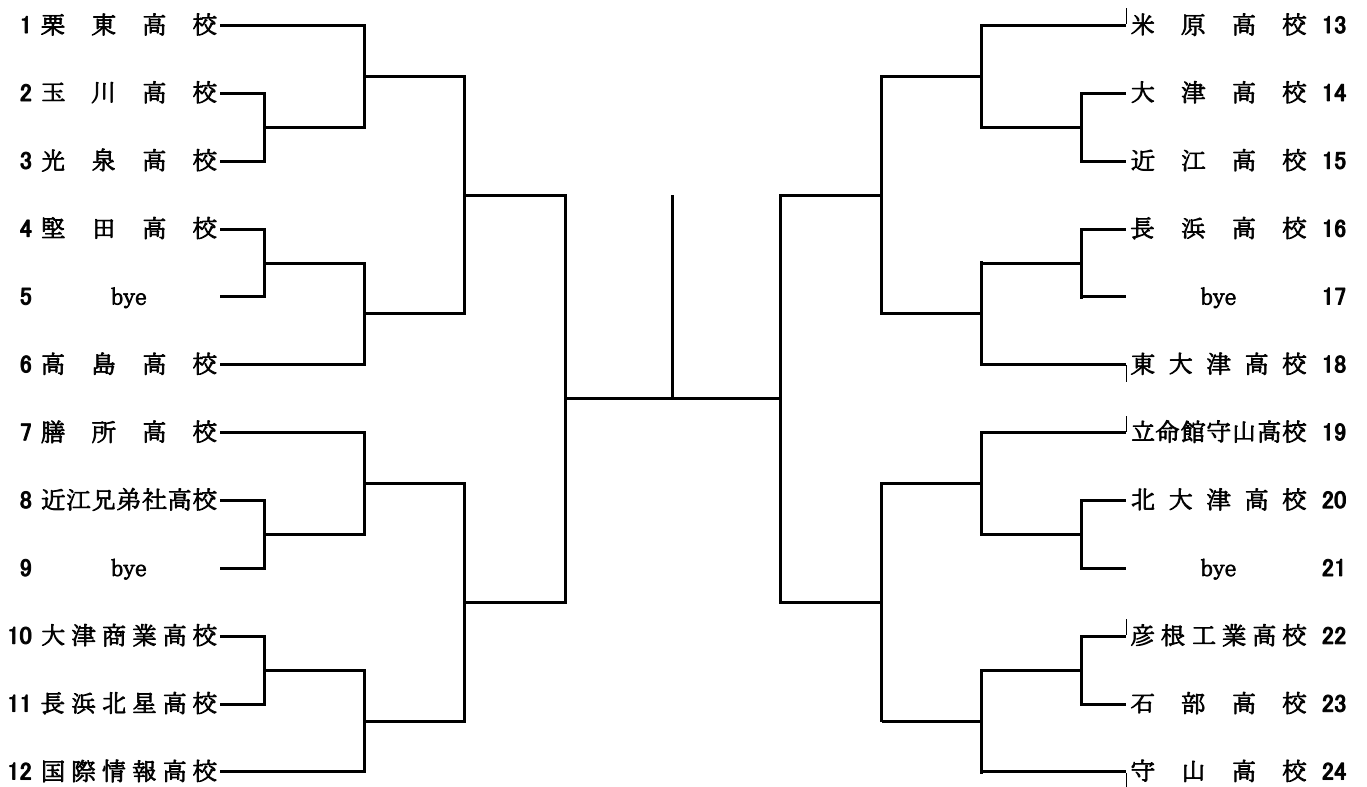

平成22年度 滋賀県民総スポーツの祭典 第63回滋賀県民体育大会 高校の部 テニス競技 女子団体戦

優勝	準優勝	3位
----	-----	----

平成22年度 滋賀県民総スポーツの祭典 第63回滋賀県民体育大会 高校の部 テニス競技 登録選手名簿

【女子】

順位	高校名	監督名	1. 選手名	2. 選手名	3. 選手名	4. 選手名	5. 選手名	6. 選手名	7. 選手名	8. 選手名	9. 選手名	10. 選手名
1	高 島	青谷 義隆	仁賀 果林①	羽者家 舞①	清水 佳菜①	上田 美咲①	田中 恵利香①	廣 瀬 緑①	枝 しおり①	平田 優衣①	上川 夏実①	久保井 風花①
2	堅 田	榊本 義人	東山 結衣②	小島 世美③	安田 芽衣②	井口 香奈③	井口 麻央①	山本 楓①	小林 藍①	辻 智美①	川俣 実輝①	
3	北 大 津	奥田 佳宏	山本 彩希子②	清 水 愛②	今井 美幸②	西山 絵里子②	梅原 由記子②	藤田 紗矢子③	増田 光来②	吉里 彩乃①	清水 菜央①	
4	大津商業	森島 康司	岩井 南美②	西田 早希②	西村 有加②	中川 裕美子①	寺田 奈央①	大寺 はるか①	小川 瑠理子①	朝田 美里①		
5	大 津	小西 義幸	平野 碧②	近江 遥②	六車 栞菜②	宮下 遥奈②	堀池 輝夏②	吉野 有紀①	林 真奈美①	高橋 薫美①	栗政 夏美①	利田 美香①
6	膳 所	門坂 真二	坂 恵梨子②	青木 成美②	米澤 杏奈②	鶴飼 幸永佳②	阪本 真里奈②	西岡 笑美②	北川 木之美②	西村 藍②	中村 凜①	吾妻 里紗①
7	東 大 津	梅木 功	須堯 奈保②	榊田 なつみ②	戸田 美範②	斉藤 知沙②	三津田 諒子②	羽田 茉奈実②	山崎 清香②	赤堀 咲紀②	今池 亜依①	平 元 舞①
8	玉 川	伊藤 典博	宮腰 彩華②	上島 愛子②	中野 美紗②	石川 菜緒②	本多 万里恵②	大橋 朋佳②	福井 理沙②	立岡 早希②	森 彩音①	山中 春乃①
9	光 泉	西浦 均	砂田 明梨②	片岡 美咲②	藤田 茜②	相井 那保②	阪本 真帆①	林 亜記②	直井 愛来①	宮城 佳苗②	濱 渚②	加藤 歩並①
11	栗 東	赤田 一則	大西 美波③	山下 莉沙②	新貝 真優②	田中 真梨子②	志村 桃①	鈎 胡桃①	小倉 菜奈①	小泉 愛美①	林 果穂②	遠藤 璃歩①
12	国際情報	田中 俊夫	徳田 有沙③	梶原 真利花②	中西 陽菜③	遠藤 佳奈③	南井 菜摘③	苗村 和賀子②	山岡 菜々美③	保坂 綾③	渡邊 唯②	間宮 奈央②
14	石 部	平塚 和行	平林 千春③	青木 文香②	西田 美友①	寺井 みなみ①	増山 亜衣②	藤原 彩①	永尾 希①			
20	彦根工業	沢田 友宏	西堀 咲輝③	大野 みずき②	秋田 依梨賀③	竹内 幸菜③	甲 斐 碧②	杉本 里穂②	小川 美幸②	奥田 里湖①		
21	近 江	向田 直人	大橋 知佳②	江菅 朱音②	藤堂 利香①	松野 奈々①	小嶋 友里亜①	井狩 咲紀①	賀治 美奈子①			
22	米 原	平川 信人	金 里 穂②	片桐 花奈子②	大久保 朱莉②	押谷 千咲②	澤田 有希②	平川 彩音②	山田 れん①	藤野 遥香①	北村 笑①	成宮 詩歌①
23	長浜北星	澤井 俊孝	草野 菜摘②	八田 志保②	林 綾音①	二國 茉紀①	高居 愛①	林 穂乃花①	北村 晴佳①	石原 蓮澄①		
27	長 浜	宮崎 隆司	谷口 実菜②	白 谷 藍②	梅本 有希②	大谷 美紗②	土川 悠里②	中川 歩美②	望月 ひかり②	日塔 麻由②	中村 園花②	宮村 真琴②
29	守 山	清水 茂男	池尻 陽香②	西村 直美②	山本 有里佳②	久保 史織②	藤井 真央①	鷲田 彩稀①	橋本 優美①	小野 ちなみ①	野田 紗也果①	大田 晴菜①
31	近江兄弟社	谷 口 毅	中村 円香②	西澤 花織②	西川 伶奈②	藤井 陽香②	寛座 亜未②	田井中 愛梨②	大澤 花乃子②	濱田 明里①	木下 静希②	小倉 美香②
32	立命館守山	里村 明香	日野 詩奈①	村上 真菜②	佐藤 朱里①	小田 麻由香②	上野 晴菜②	埴原文 賀②	佐藤 華佳①	深尾 紗也夏②	西嶋 絵里奈①	三谷 明喜穂①