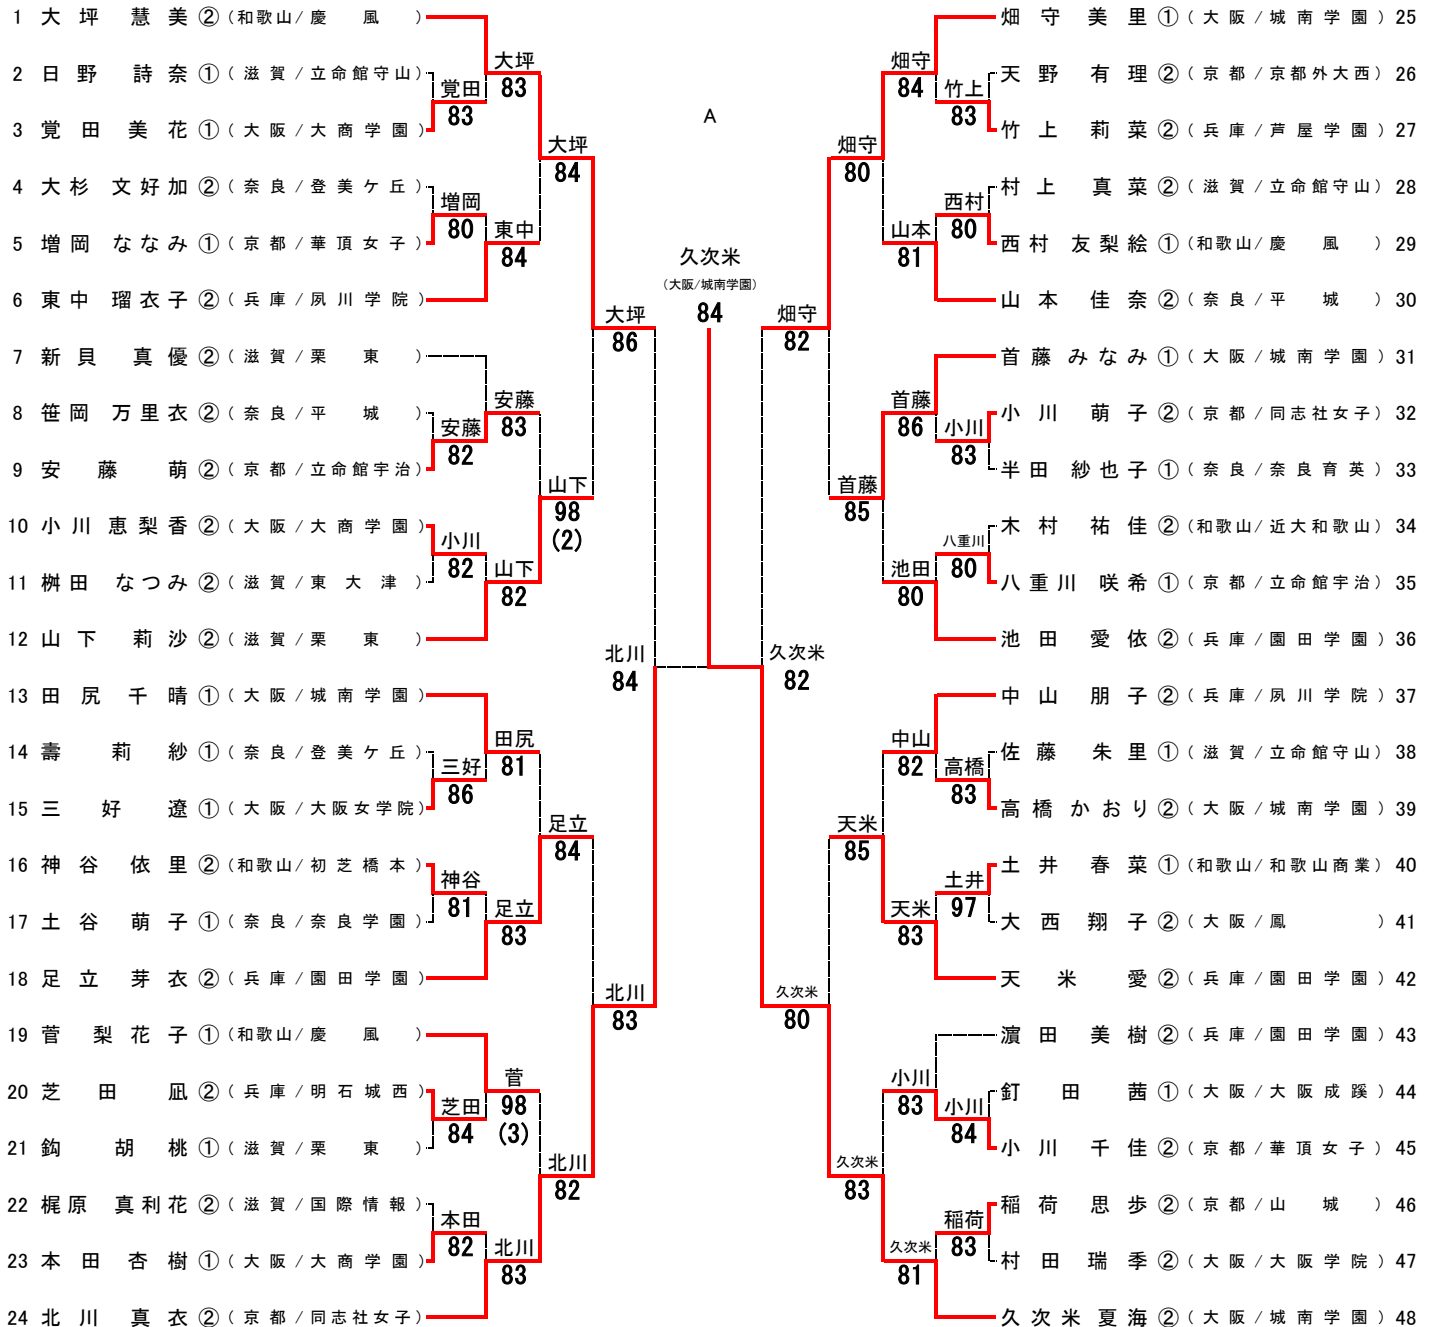

平成22年度 近畿高等学校テニス大会

女子シングルス

平成22年9月11日～14日
白浜町営日置川テニスコート

シード順位

1 大坪 慧美 ② (和歌山/慶風)	7 加治 遥 ① (兵庫/園田学園)	13 大東 彩 ② (兵庫/夙川学院)
2 小山 楓 ② (京都/京都外大西)	8 東原 佳奈 ② (和歌山/慶風)	14 大嶋 あゆ子 ② (兵庫/明石城西)
3 久次米 夏海 ② (大阪/城南学園)	9 松井 くるみ ① (兵庫/園田学園)	15 山下 莉沙 ② (滋賀/栗東)
4 安形 玲耶 ① (大阪/城南学園)	10 池田 愛依 ② (兵庫/園田学園)	16 中山 朋子 ② (兵庫/夙川学院)
5 畑守 美里 ① (大阪/城南学園)	11 河内 ほのか ① (京都/京都外大西)	
6 北川 真衣 ② (京都/同志社女子)	12 田尻 千晴 ① (大阪/城南学園)	

※大会会場の住所・電話番号の案内
白浜町営日置川テニスコート
〒649-2511 和歌山県西牟婁郡白浜町日置2039
Tel 0739-52-2247