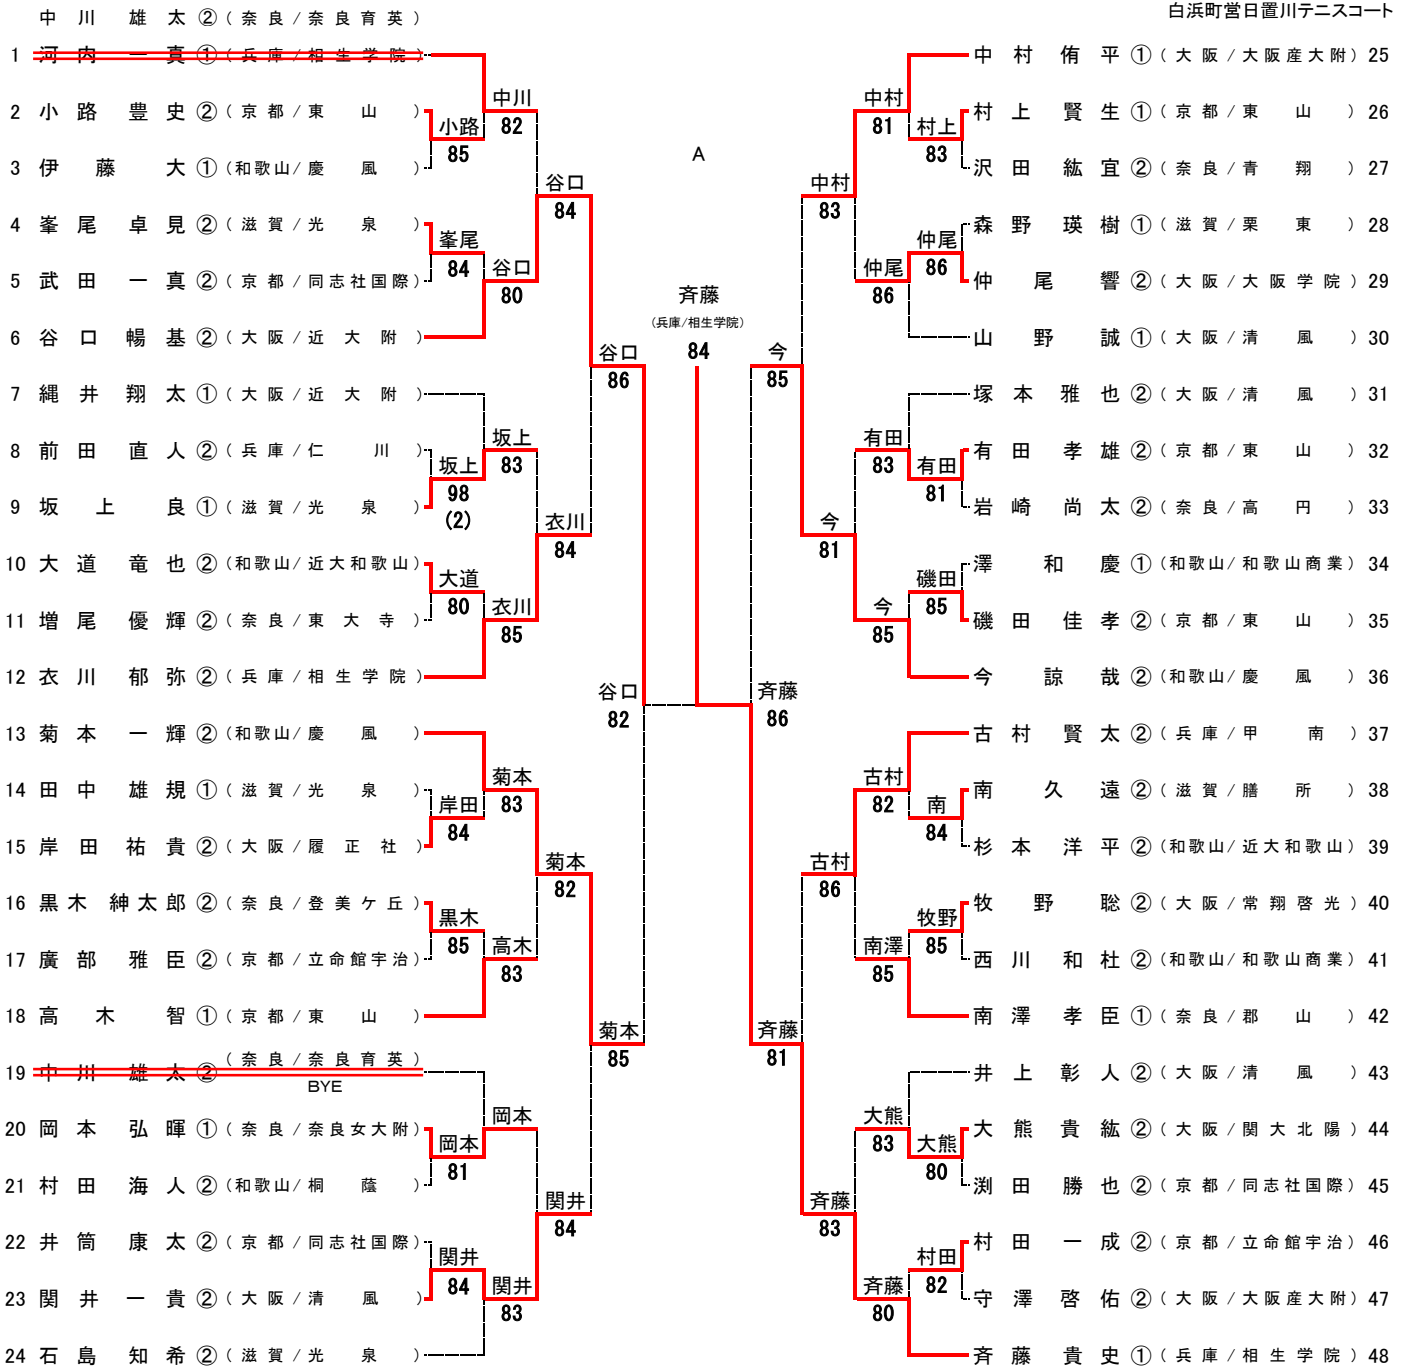

平成22年度 近畿高等学校テニス大会

男子シングルス

平成22年9月11日～14日

白浜町営日置川テニスコート

シード順位

- | | | |
|-----------------------|------------------------|------------------------|
| 1 河内 一真 ① (兵庫 / 相生学院) | 7 中村 侑平 ① (大阪 / 大阪産大附) | 13 細川 和希 ① (兵庫 / 相生学院) |
| 2 池川 浩史 ② (兵庫 / 相生学院) | 8 奥田 悠 ① (大阪 / 早稲田摂陵) | 14 古村 賢太 ② (兵庫 / 甲南) |
| 3 齊藤 貴史 ① (兵庫 / 相生学院) | 9 西村 顕人 ① (兵庫 / 関学) | 15 高橋 克典 ② (大阪 / 近大附) |
| 4 堀切 啓貴 ① (兵庫 / 相生学院) | 10 トレド 玲央 ① (京都 / 東山) | 16 衣川 郁弥 ② (兵庫 / 相生学院) |
| 5 長船 雅喜 ① (京都 / 東山) | 11 菊本 一輝 ② (和歌山 / 慶風) | |
| 6 石島 知希 ② (滋賀 / 光泉) | 12 今 諒哉 ② (和歌山 / 慶風) | |