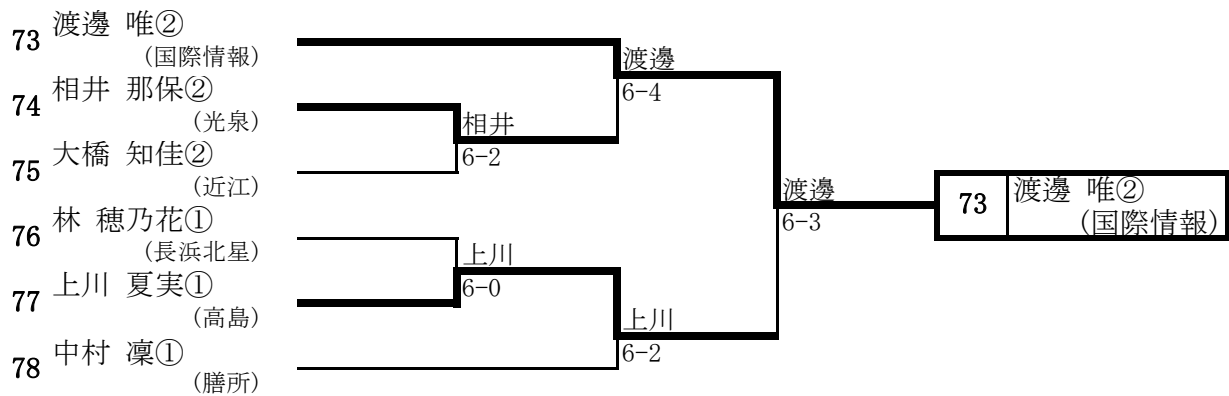

< K > ブロック

< L > ブロック

平成22年(2010年)度 近畿高校テニス大会滋賀県予選 女子シングルスブロック予選結果

< M > ブロック

< N > ブロック

< O > ブロック

< P > ブロック

平成22年(2010年)度 近畿高校テニス大会滋賀県予選 女子シングルスブロック予選結果