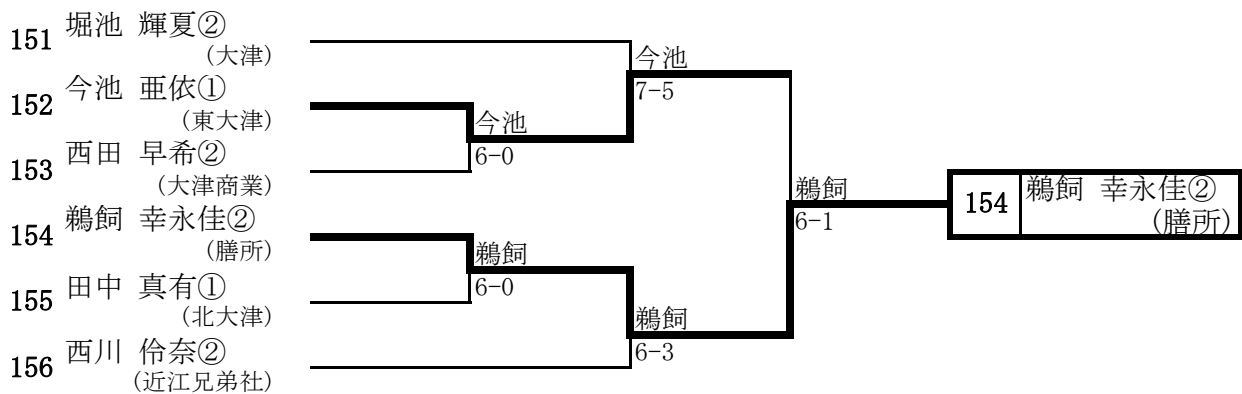

< X > ブロック

平成22年(2010年)度 近畿高校テニス大会滋賀県予選 女子シングルスブロック予選結果

< Y > ブロック

< Z > ブロック

< A II > ブロック

< B II > ブロック