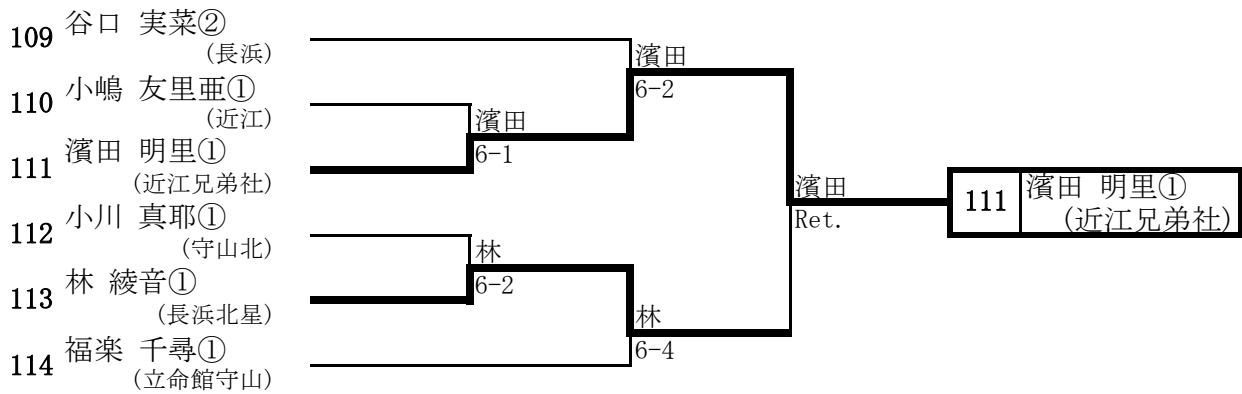

< S > ブロック