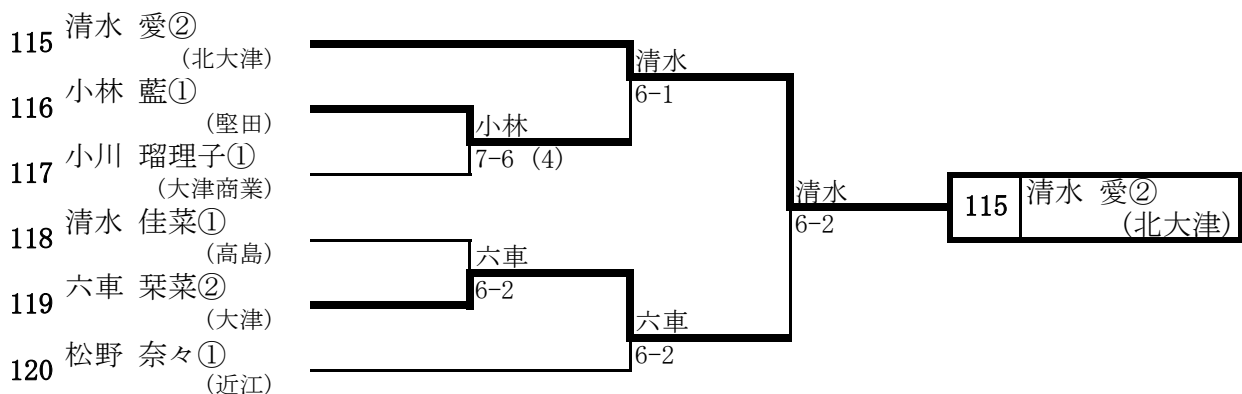

< Q > ブロック

< R > ブロック

< S > ブロック

< T > ブロック

平成22年(2010年)度 近畿高校テニス大会滋賀県予選 女子シングルスブロック予選結果

< U > ブロック

< V > ブロック

< W > ブロック