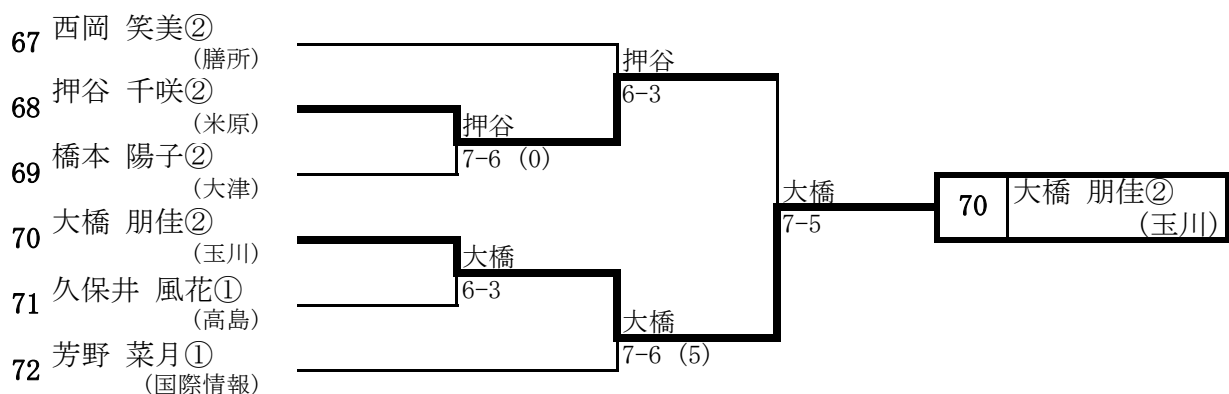

< L > ブロック