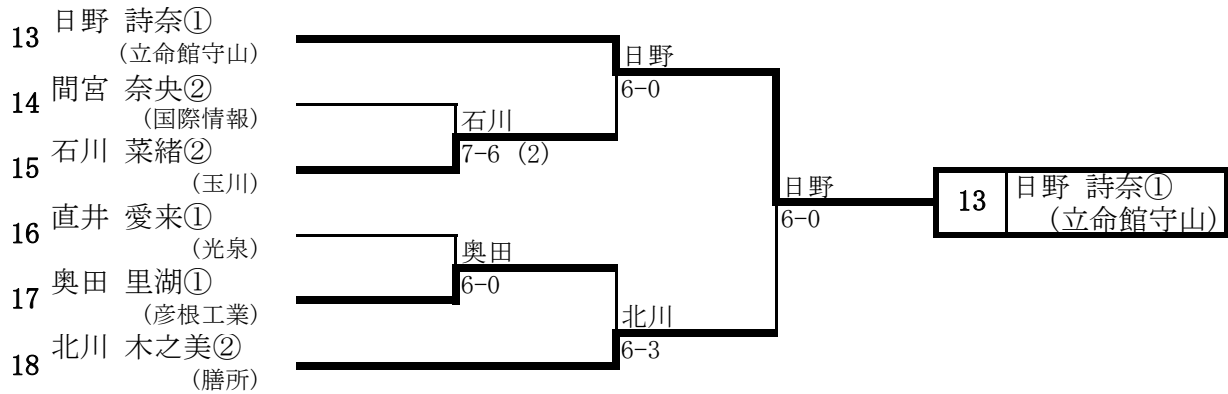

平成22年(2010年)度 近畿高校テニス大会滋賀県予選 女子シングルスブロック予選結果

< A > ブロック

< B > ブロック

< C > ブロック

< D > ブロック

平成22年(2010年)度 近畿高校テニス大会滋賀県予選 女子シングルスブロック予選結果

< I > ブロック

< J > ブロック