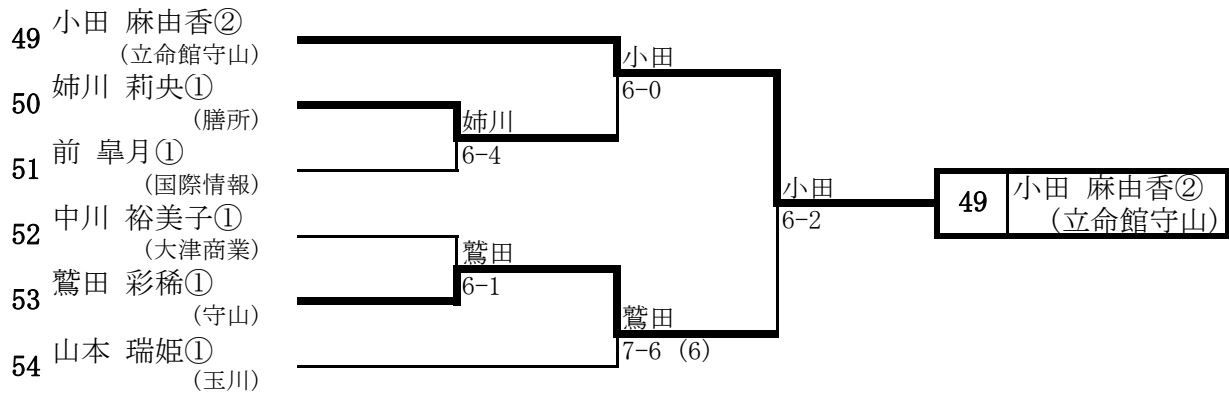

平成22年(2010年)度 近畿高校テニス大会滋賀県予選 女子シングルスブロック予選結果

< A > ブロック

< B > ブロック

< C > ブロック

< D > ブロック

平成22年(2010年)度 近畿高校テニス大会滋賀県予選 女子シングルスブロック予選結果

< I > ブロック

< J > ブロック