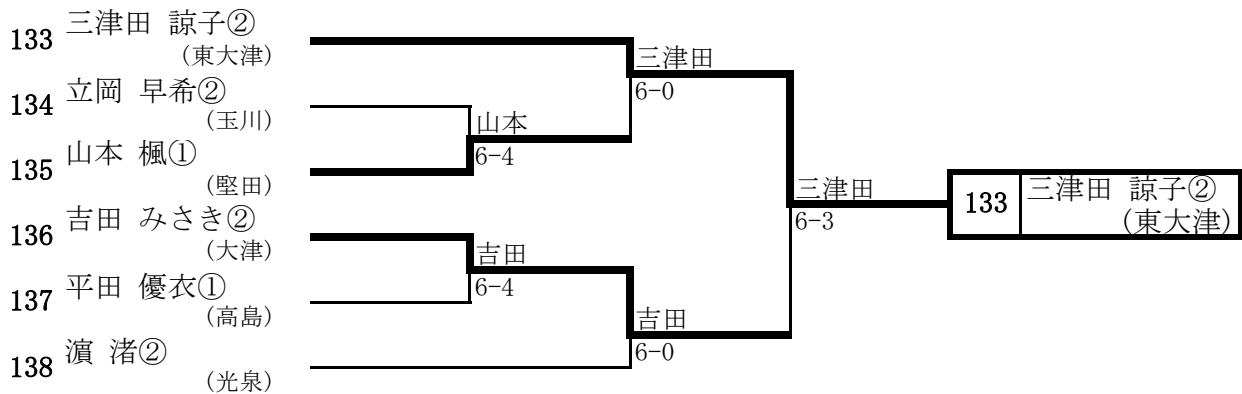

< Q > ブロック

< R > ブロック

< S > ブロック

< T > ブロック

平成22年(2010年)度 近畿高校テニス大会滋賀県予選 女子シングルスブロック予選結果

< U > ブロック

< V > ブロック

< W > ブロック