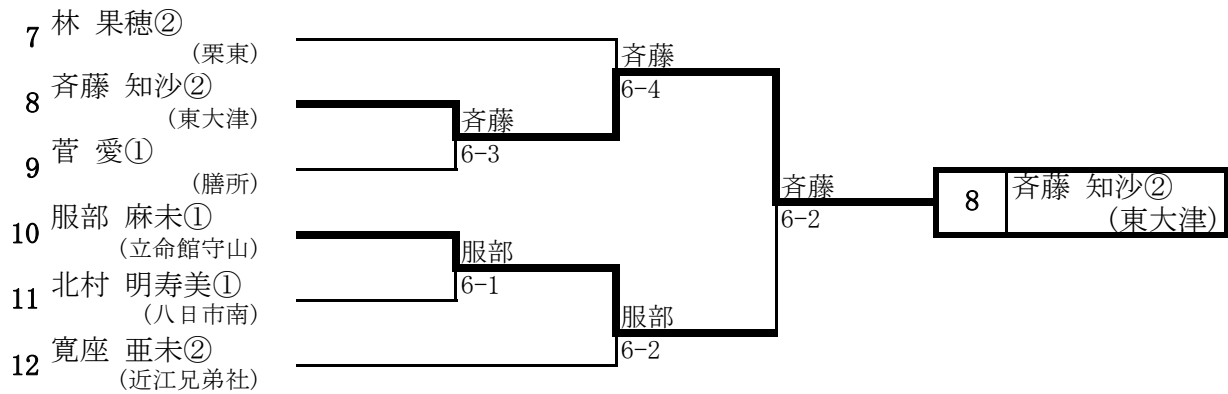

< B > ブロック