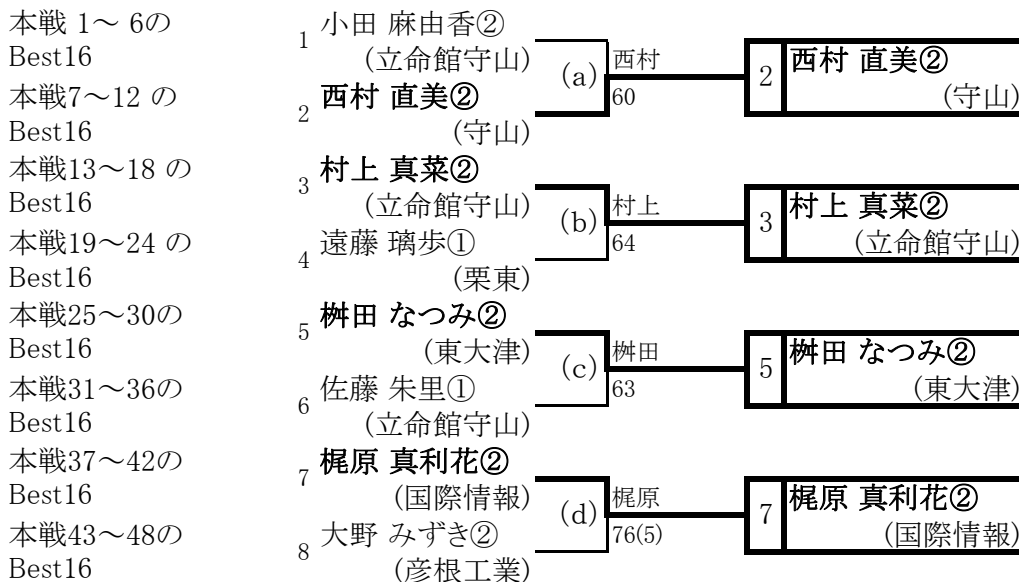

平成22年(2010年)度近畿高校テニス大会滋賀県予選 女子シングルス順位戦

- 本年度は、滋賀県から近畿大会に13名の者が出場することができる。
- 本戦Best8に入った8名を、まず近畿大会出場者として決定する。
- 本戦Best16に入った8名の中から、残る5名の近畿大会出場者を決定する順位戦
- 順位戦は本戦のドロー位置と連動するものとし、対戦は次の順に進行する。

順位戦ドロー番号