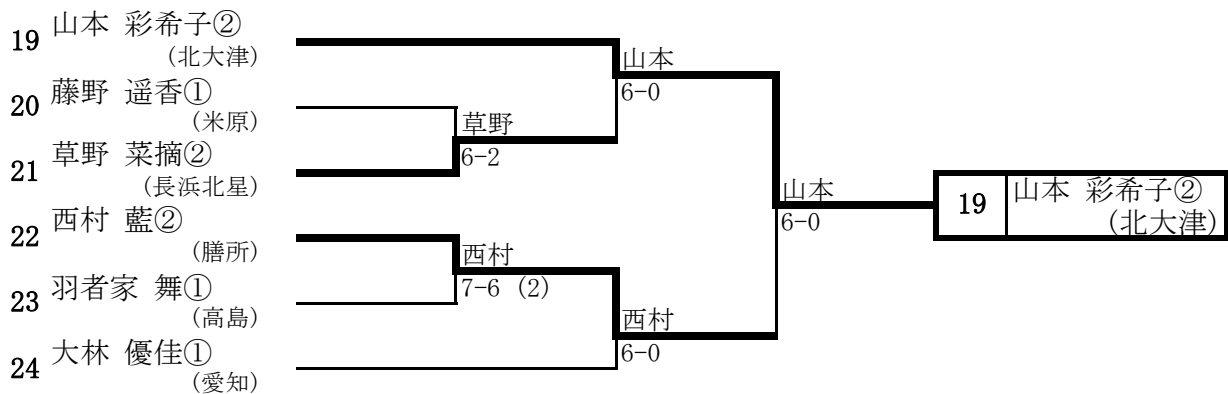

平成22年(2010年)度 近畿高校テニス大会滋賀県予選 女子シングルスブロック予選結果

< A > ブロック

< B > ブロック

< C > ブロック

< D > ブロック

平成22年(2010年)度 近畿高校テニス大会滋賀県予選 女子シングルスブロック予選結果

< I > ブロック

< J > ブロック