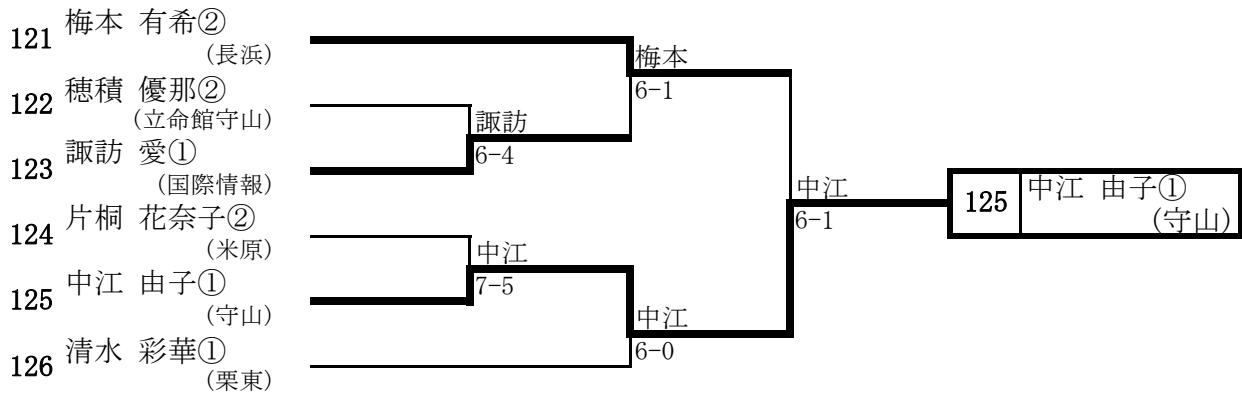

< Q > ブロック

< R > ブロック

< S > ブロック

< T > ブロック

平成22年(2010年)度 近畿高校テニス大会滋賀県予選 女子シングルスブロック予選結果

< U > ブロック

< V > ブロック

< W > ブロック