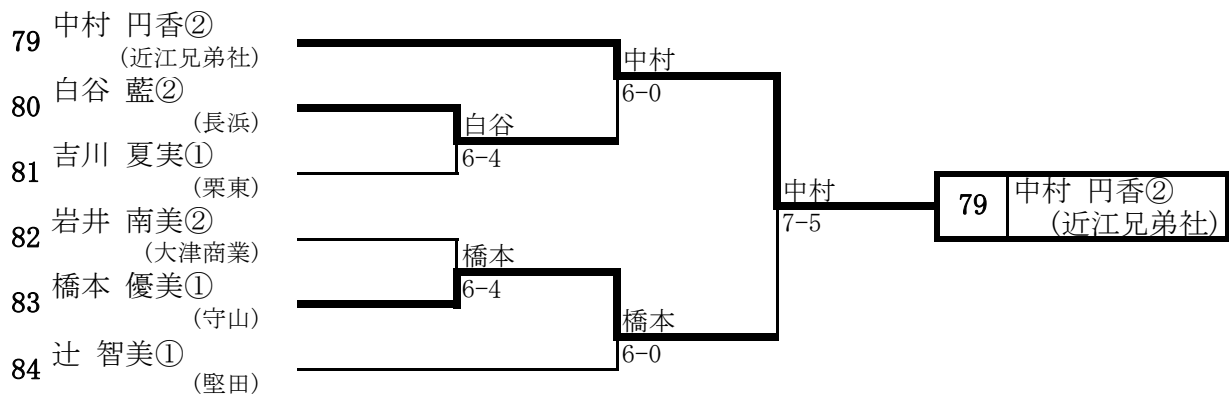

< K > ブロック

< L > ブロック

平成22年(2010年)度 近畿高校テニス大会滋賀県予選 女子シングルスブロック予選結果

< M > ブロック

< N > ブロック

< O > ブロック

< P > ブロック

平成22年(2010年)度 近畿高校テニス大会滋賀県予選 女子シングルスブロック予選結果