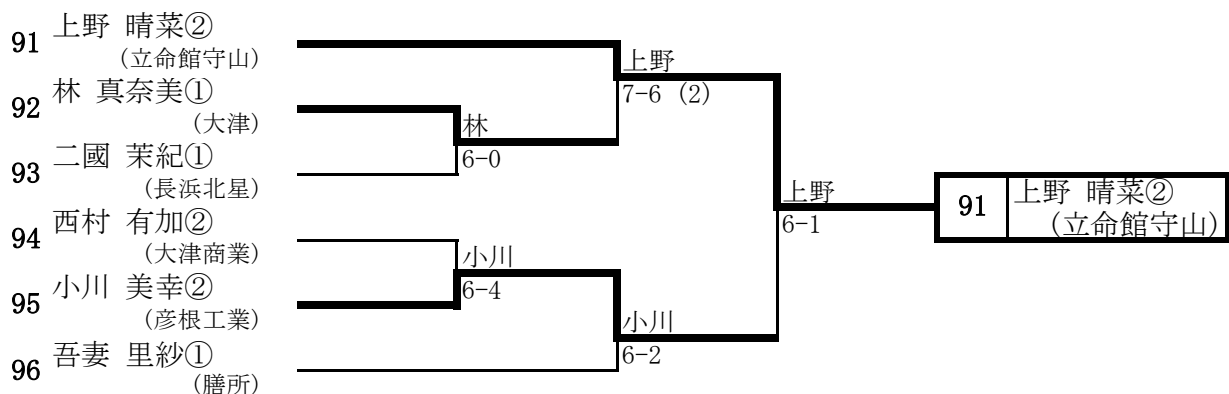

< K > ブロック

< L > ブロック

平成22年(2010年)度 近畿高校テニス大会滋賀県予選 女子シングルスブロック予選結果

< M > ブロック

< N > ブロック

< O > ブロック

< P > ブロック

平成22年(2010年)度 近畿高校テニス大会滋賀県予選 女子シングルスブロック予選結果