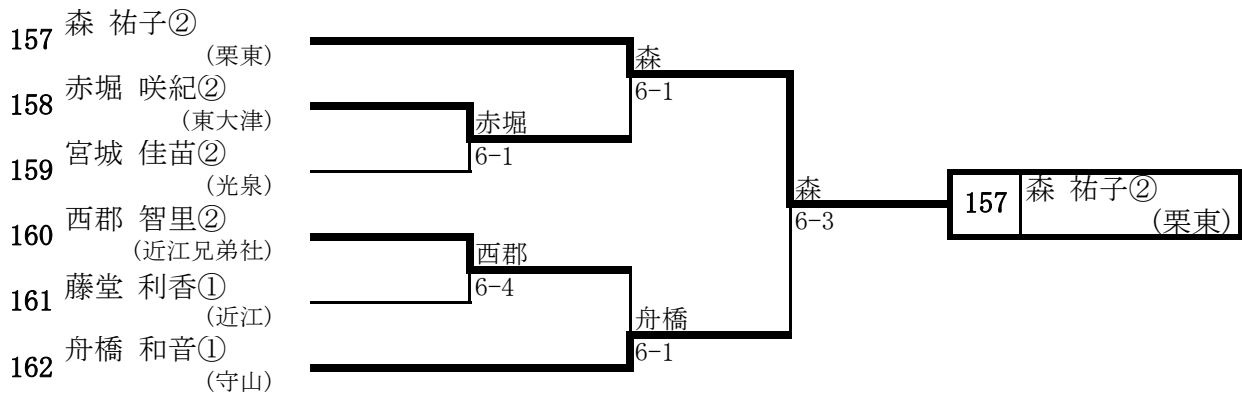

< X > ブロック

平成22年(2010年)度 近畿高校テニス大会滋賀県予選 女子シングルスブロック予選結果

< Y > ブロック

< Z > ブロック

< A II > ブロック

< B II > ブロック