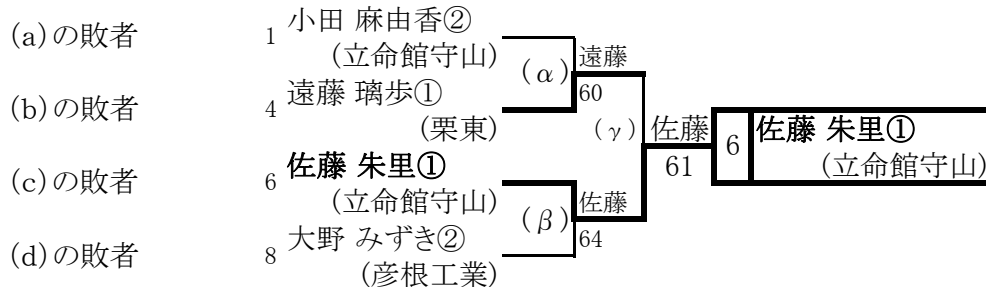

* (a)～(d)と(γ)の勝者は近畿大会に出場する。