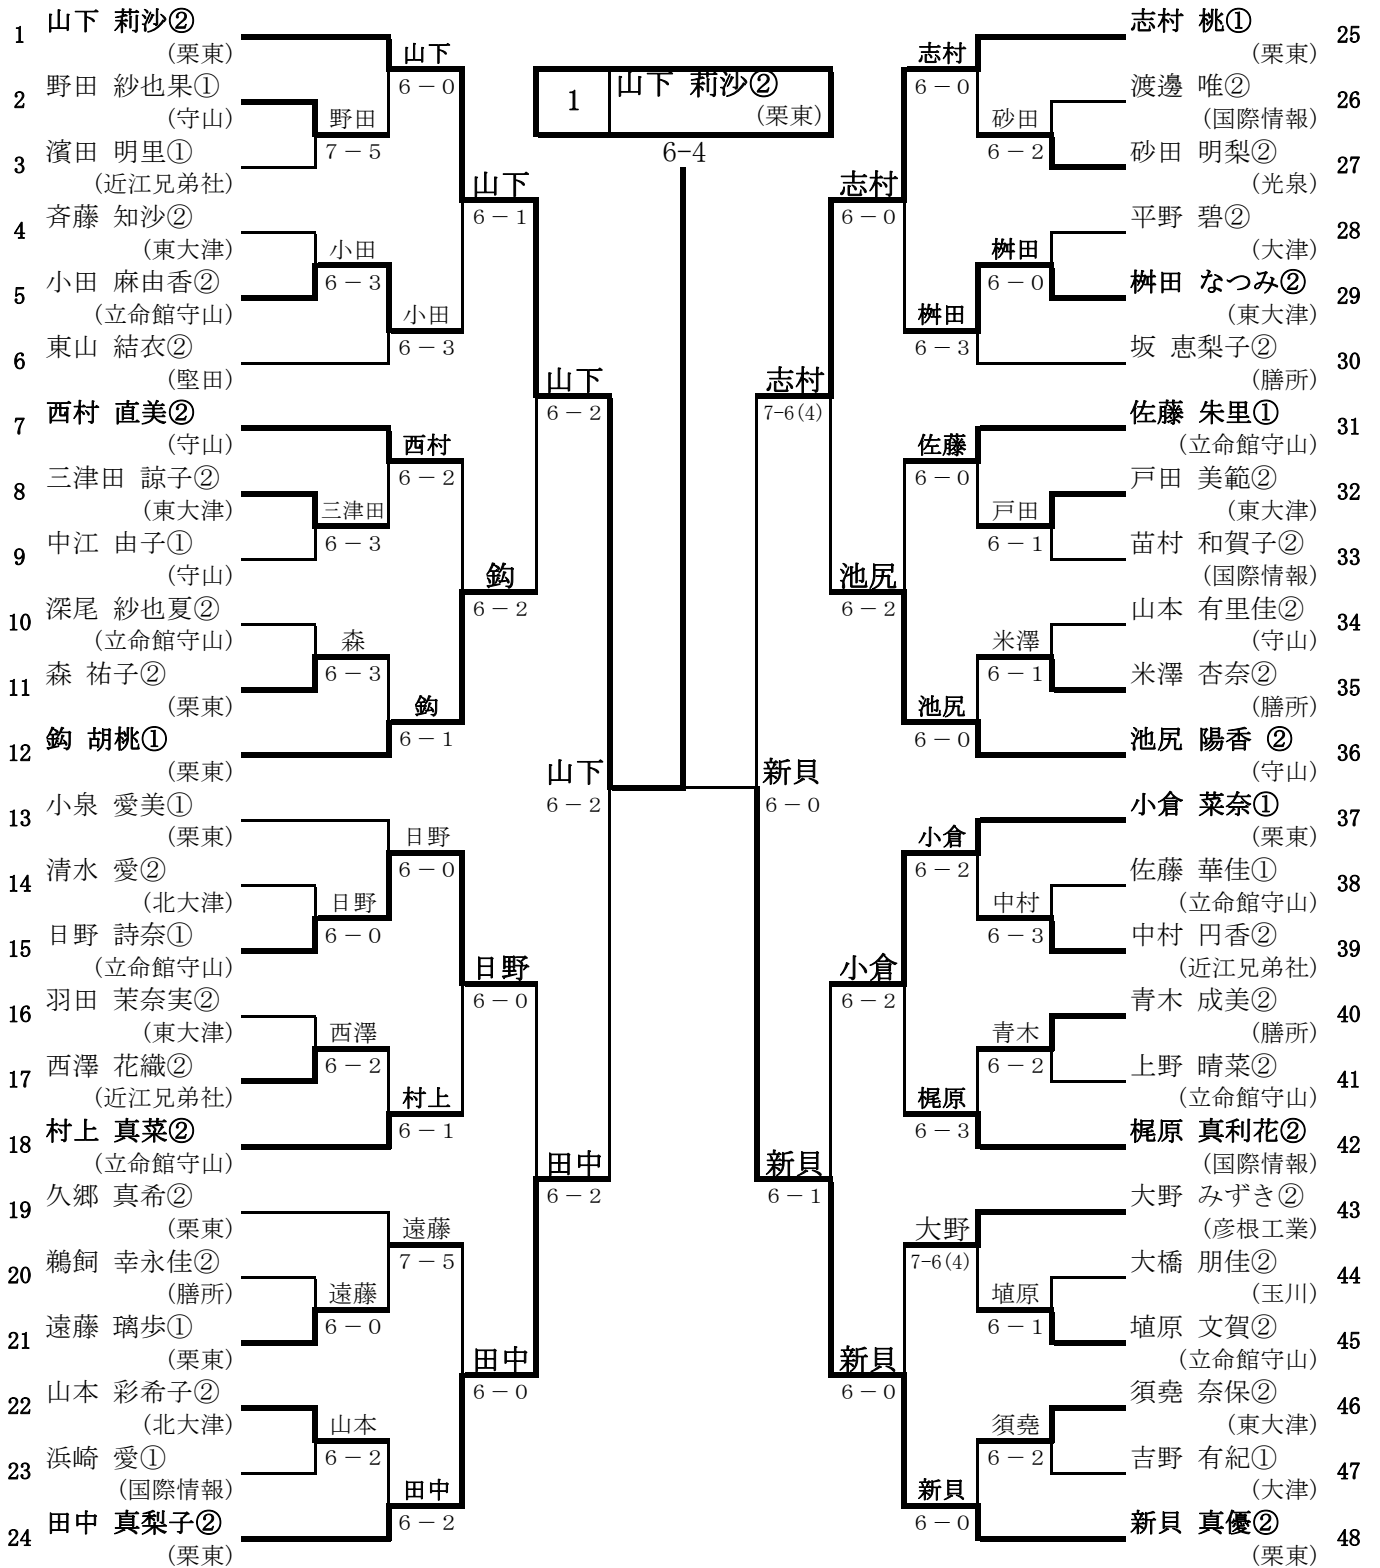

平成22年(2010年)度 近畿高校テニス大会滋賀県予選 女子シングルス本戦

ト順-No

- 1位 1 山下 莉沙②(栗東)
- 2位 48 新貝 真優②(栗東)
- 3位 24 田中 真梨子②(栗東)
- 3位 25 志村 桃①(栗東)

【シード順位】

- |                  |                   |                   |                |
|------------------|-------------------|-------------------|----------------|
| 1. 山下 莉沙②(栗東)    | 2. 新貝 真優②(栗東)     | 3. 志村 桃①(栗東)      | 4. 田中 真梨子②(栗東) |
| 5. 池尻 陽香②(守山)    | 6. 小倉 菜奈①(栗東)     | 7. 鈎 胡桃①(栗東)      | 8. 小泉 愛美①(栗東)  |
| 9. 梶原 真利花②(国際情報) | 10. 佐藤 朱里①(立命館守山) | 11. 村上 真菜②(立命館守山) | 12. 西村 直美②(守山) |
| 13. 久郷 真希②(栗東)   | 14. 坂 恵梨子②(膳所)    | 15. 大野 みずき②(彦根工業) | 16. 東山 結衣②(堅田) |

【試合方法：1セット（6ゲームズオールタイブレイク）】

参加者 208名 (予選 192名、本戦16名)

平成22年(2010年)度近畿高校テニス大会滋賀県予選 女子シングルス順位戦

- \* 本年度は、滋賀県から近畿大会に13名の者が出場することができる。
- \* 本戦Best8に入った8名を、まず近畿大会出場者として決定する。
- \* 本戦Best16に入った8名の中から、残る5名の近畿大会出場者を決定する順位戦
- \* 順位戦は本戦のドロー位置と連動するものとし、対戦は次の順に進行する。