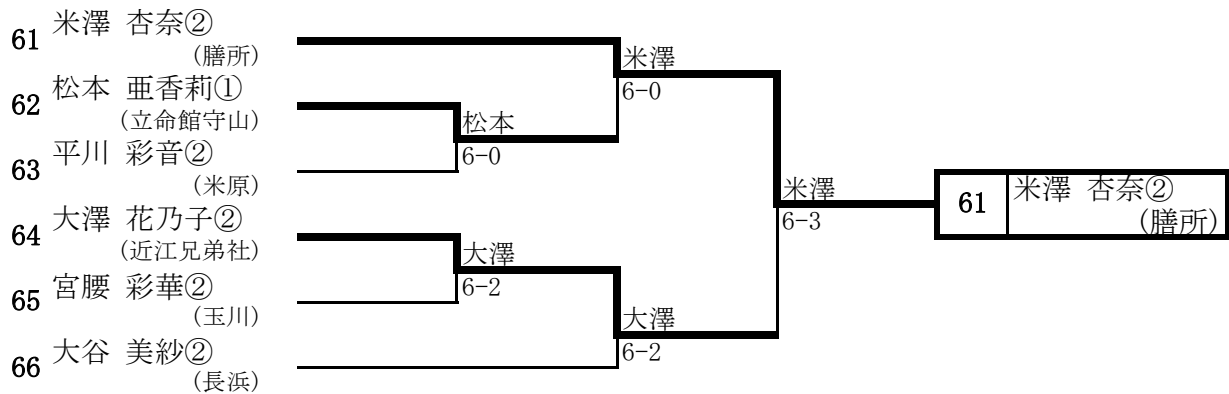

< K > ブロック