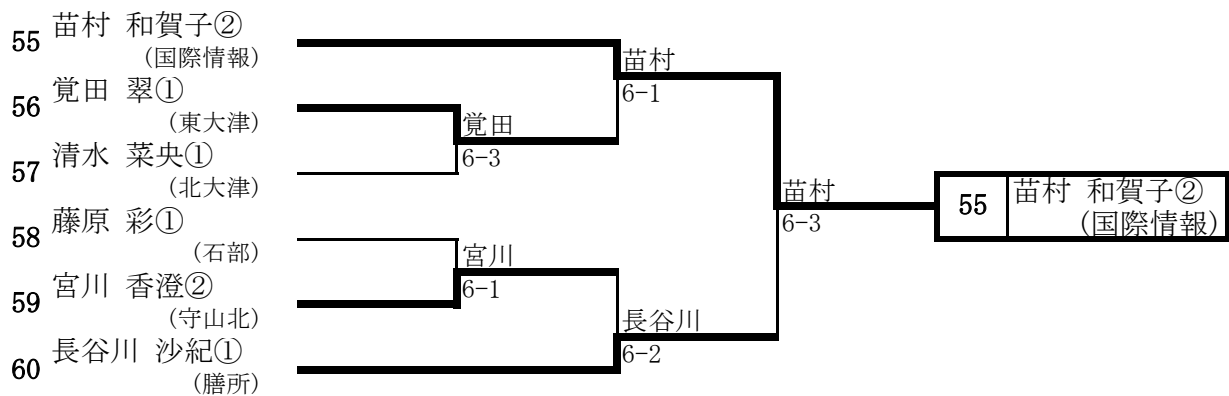

平成22年(2010年)度 近畿高校テニス大会滋賀県予選 女子シングルスブロック予選結果

< A > ブロック

< B > ブロック

< C > ブロック

< D > ブロック

平成22年(2010年)度 近畿高校テニス大会滋賀県予選 女子シングルスブロック予選結果

< I > ブロック

< J > ブロック