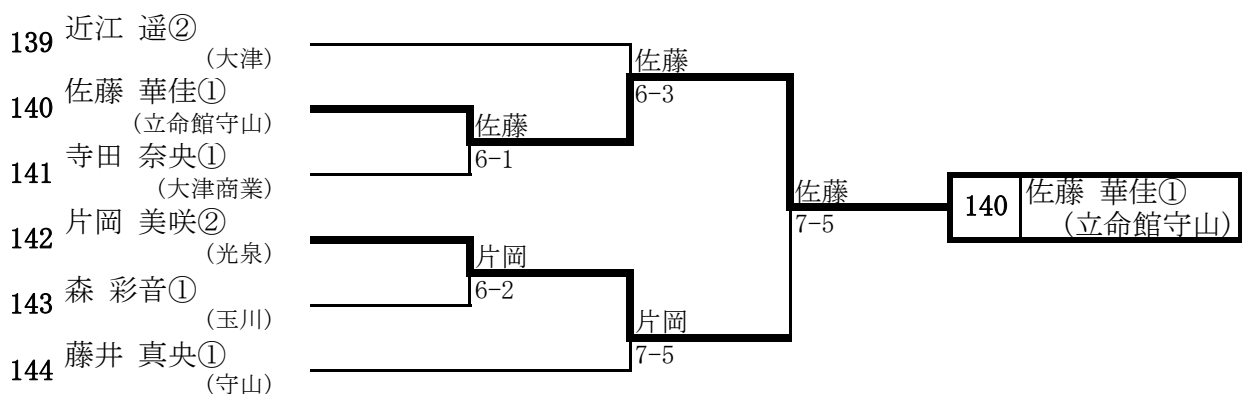

< X > ブロック