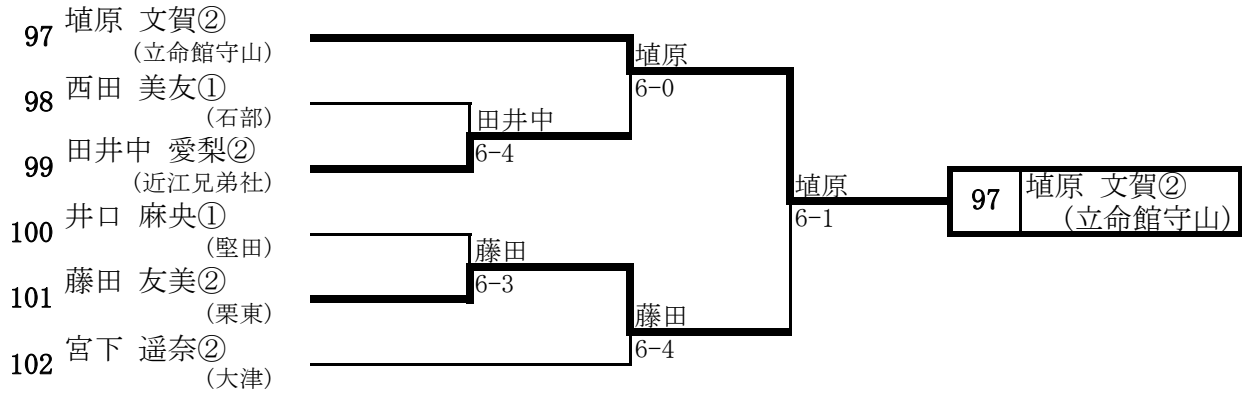

平成22年(2010年)度 近畿高校テニス大会滋賀県予選 女子シングルスブロック予選結果

< Q > ブロック