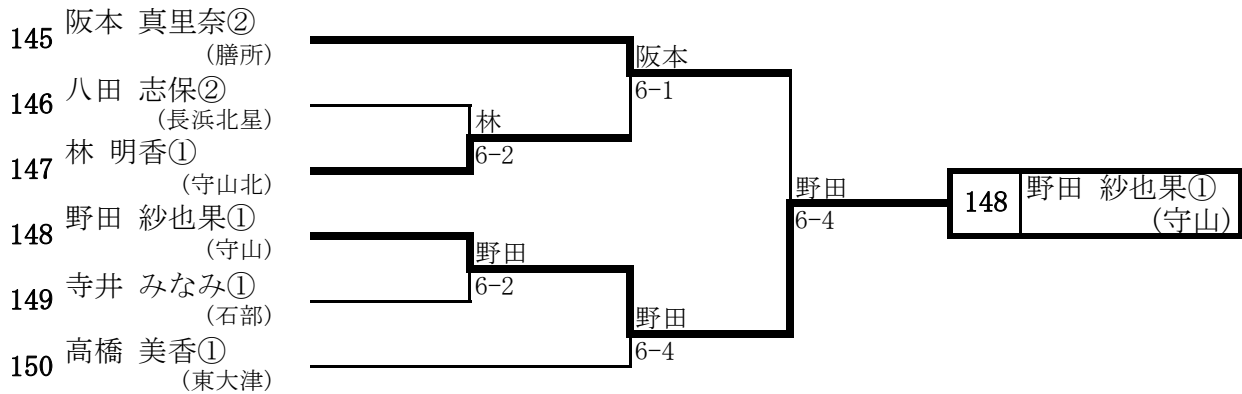

平成22年(2010年)度 近畿高校テニス大会滋賀県予選 女子シングルスブロック予選結果

< Y > ブロック