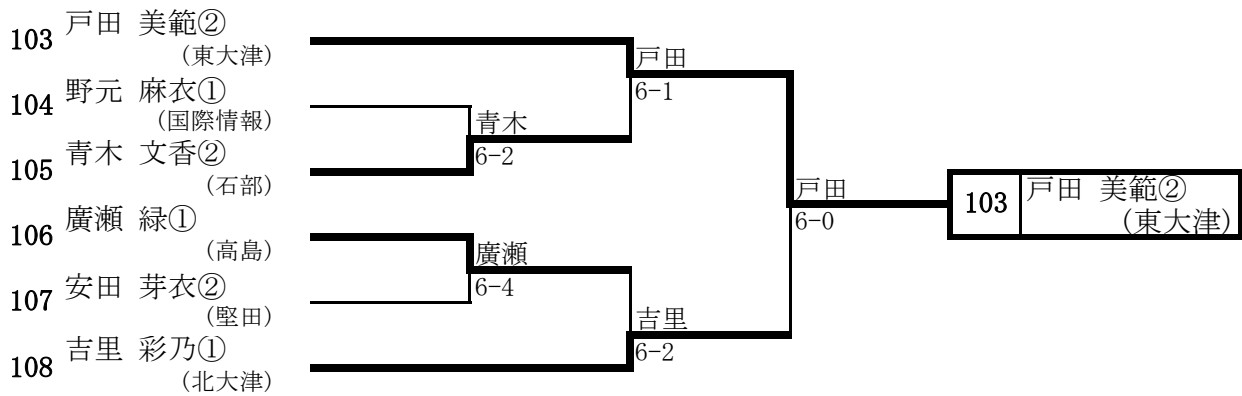

< R > ブロック