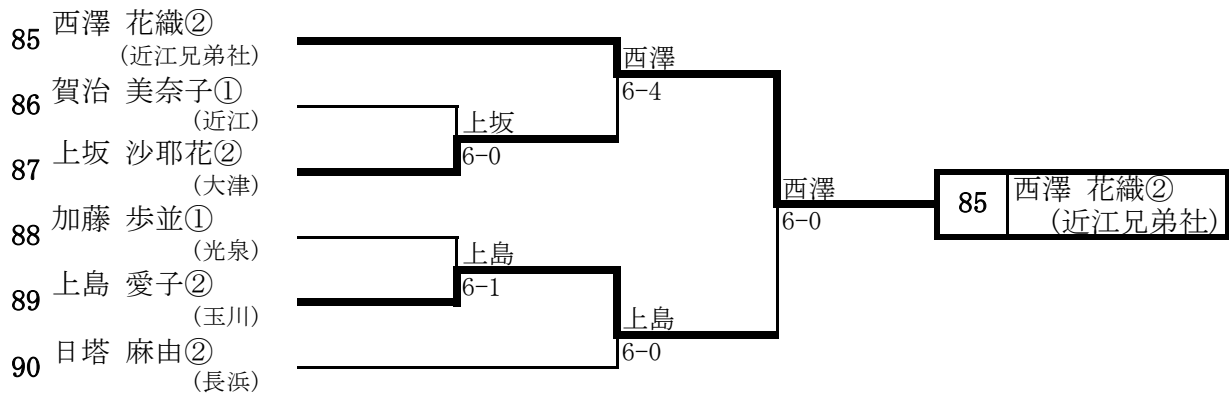

< K > ブロック

< L > ブロック

平成22年(2010年)度 近畿高校テニス大会滋賀県予選 女子シングルスブロック予選結果

< M > ブロック

< N > ブロック

< O > ブロック

< P > ブロック

平成22年(2010年)度 近畿高校テニス大会滋賀県予選 女子シングルスブロック予選結果