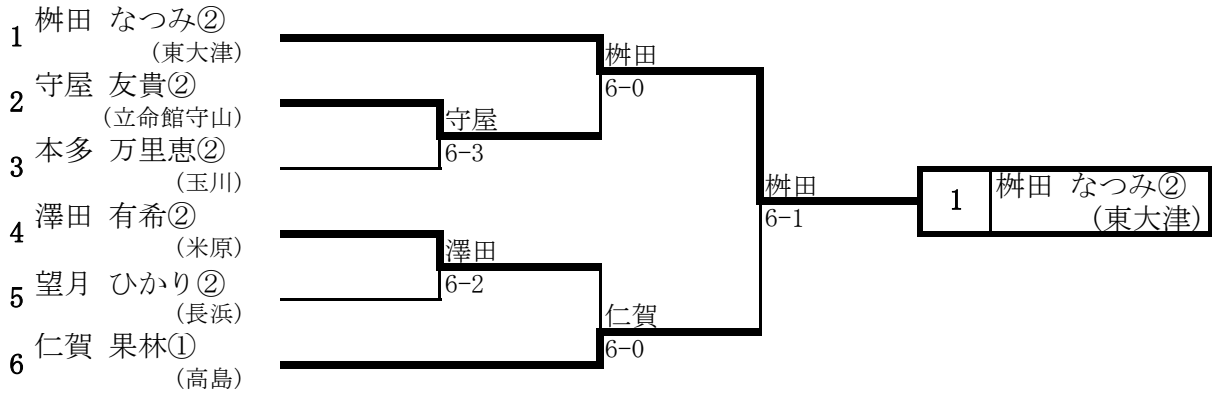

平成22年(2010年)度 近畿高校テニス大会滋賀県予選 女子シングルスブロック予選結果

< A > ブロック