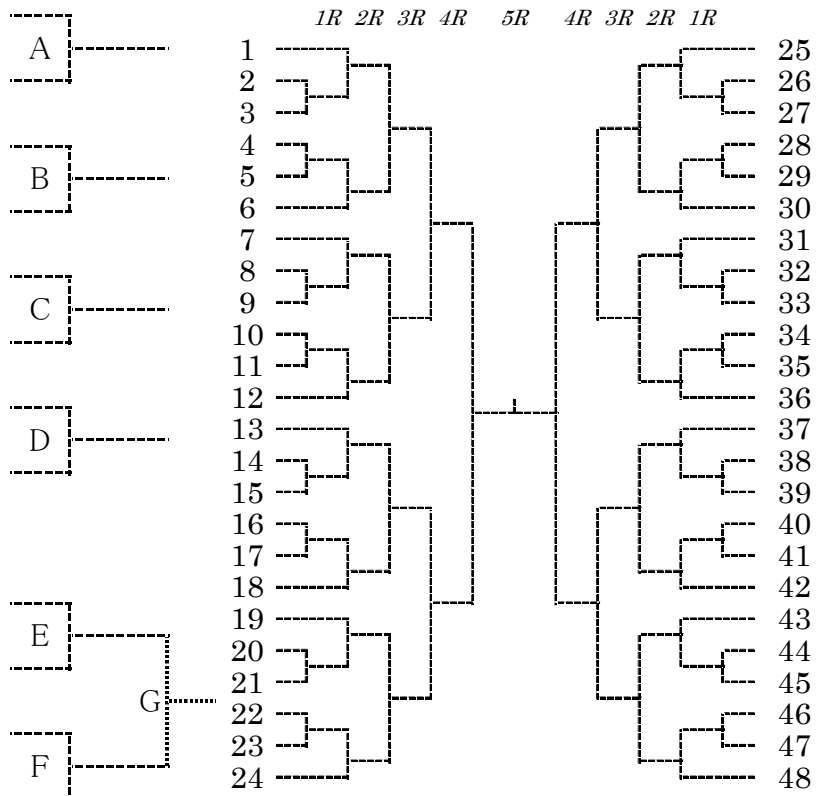

- 4 本戦 3R 19~24 の敗者

- 5 本戦 3R 25~30 の敗者

- 6 本戦 3R 31~36 の敗者

- 7 本戦 3R 37~42 の敗者

- 8 本戦 3R 43~48 の敗者

【順位戦B(13位決定戦)】

- 9 順位戦 A 1,2 の敗者

- 10 順位戦 A 3,4 の敗者

- 11 順位戦 A 5,6 の敗者

- 12 順位戦 A 7,8 の敗者

【ダブルス】

近畿予選ダブルスベスト8の4組から3組が
近畿大会出場権を得る。

平成22年度近畿高等学校テニス大会実施要項(抜粋)

期日:平成22年9月11日(土)~14日(火) 予備日:9月15日(水)

会場:和歌山県白浜町営日置川テニスコート(砂入り人工芝12面)

〒649-2511 和歌山県西牟婁郡白浜町日置2039 TEL(0739)52-2247