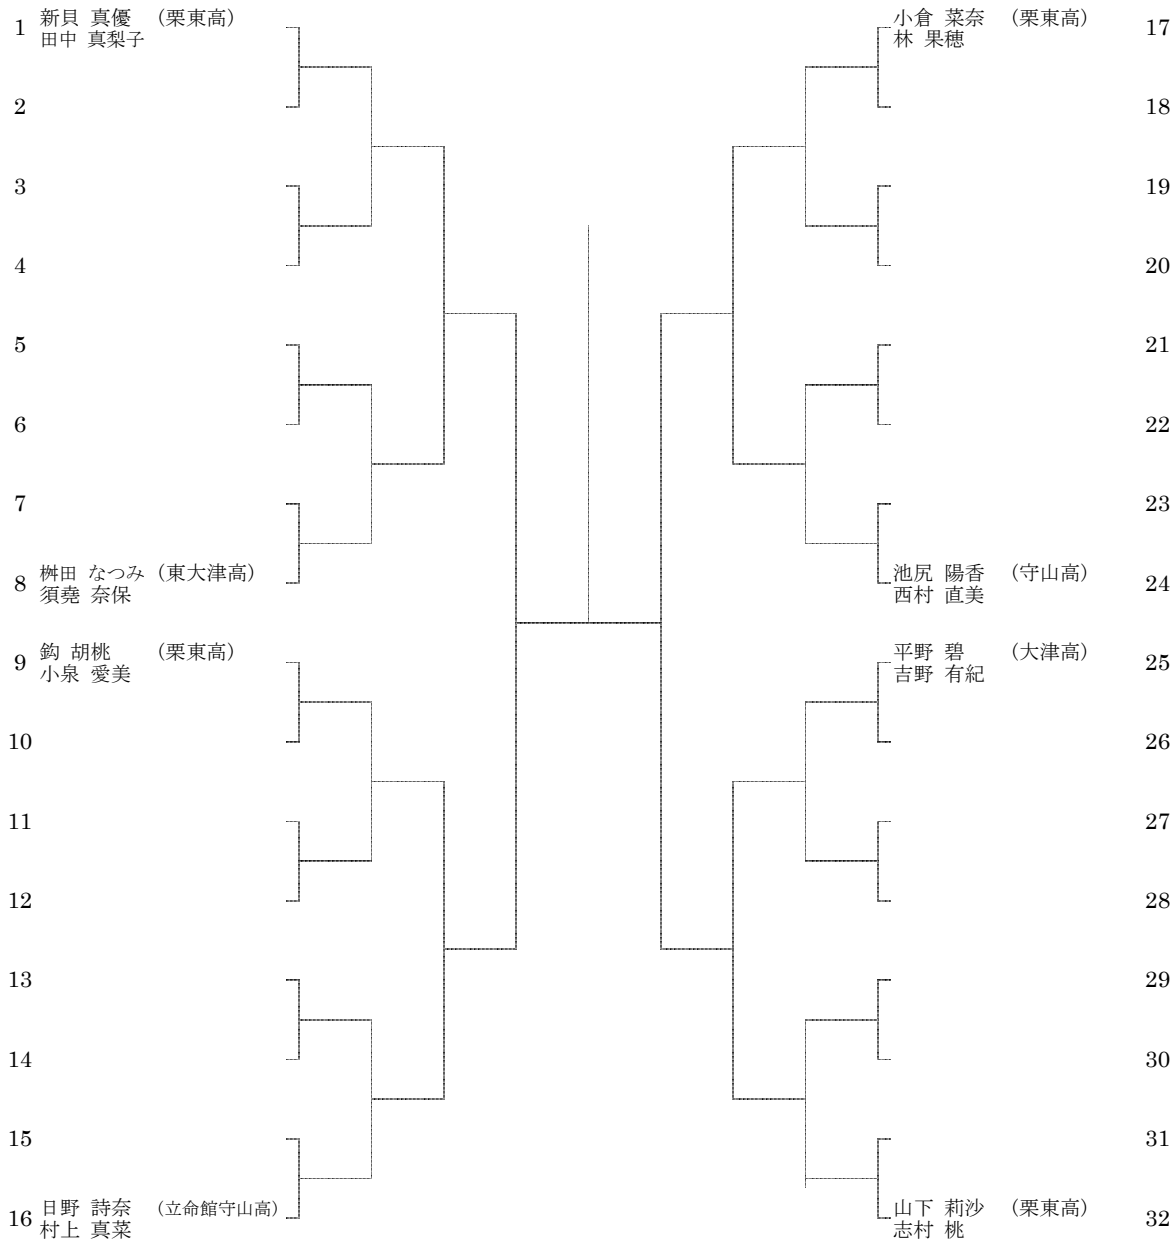

18歳以下 女子ダブルス 本戦

シード

- 1 新貝 真優(栗東高)  
田中 真梨子
- 2 山下 莉沙(栗東高)  
志村 桃
- 3 池尻 陽香(守山高)  
西村 直美
- 4 鈎 胡桃(栗東高)  
小泉 愛美
- 5 日野 詩奈(立命館守山高)  
村上 真菜
- 6 小倉 菜奈(栗東高)  
林 果穂
- 7 平野 碧(大津高)  
吉野 有紀
- 8 樹田 なつみ(東大津高)  
須堯 奈保

5～8位決定戦 (1セット)

7・8位決定戦 (1セット)

3位決定戦 (1セット)

順位	
1位	
2位	
3位	
4位	
5位	
6位	
7位	
8位	