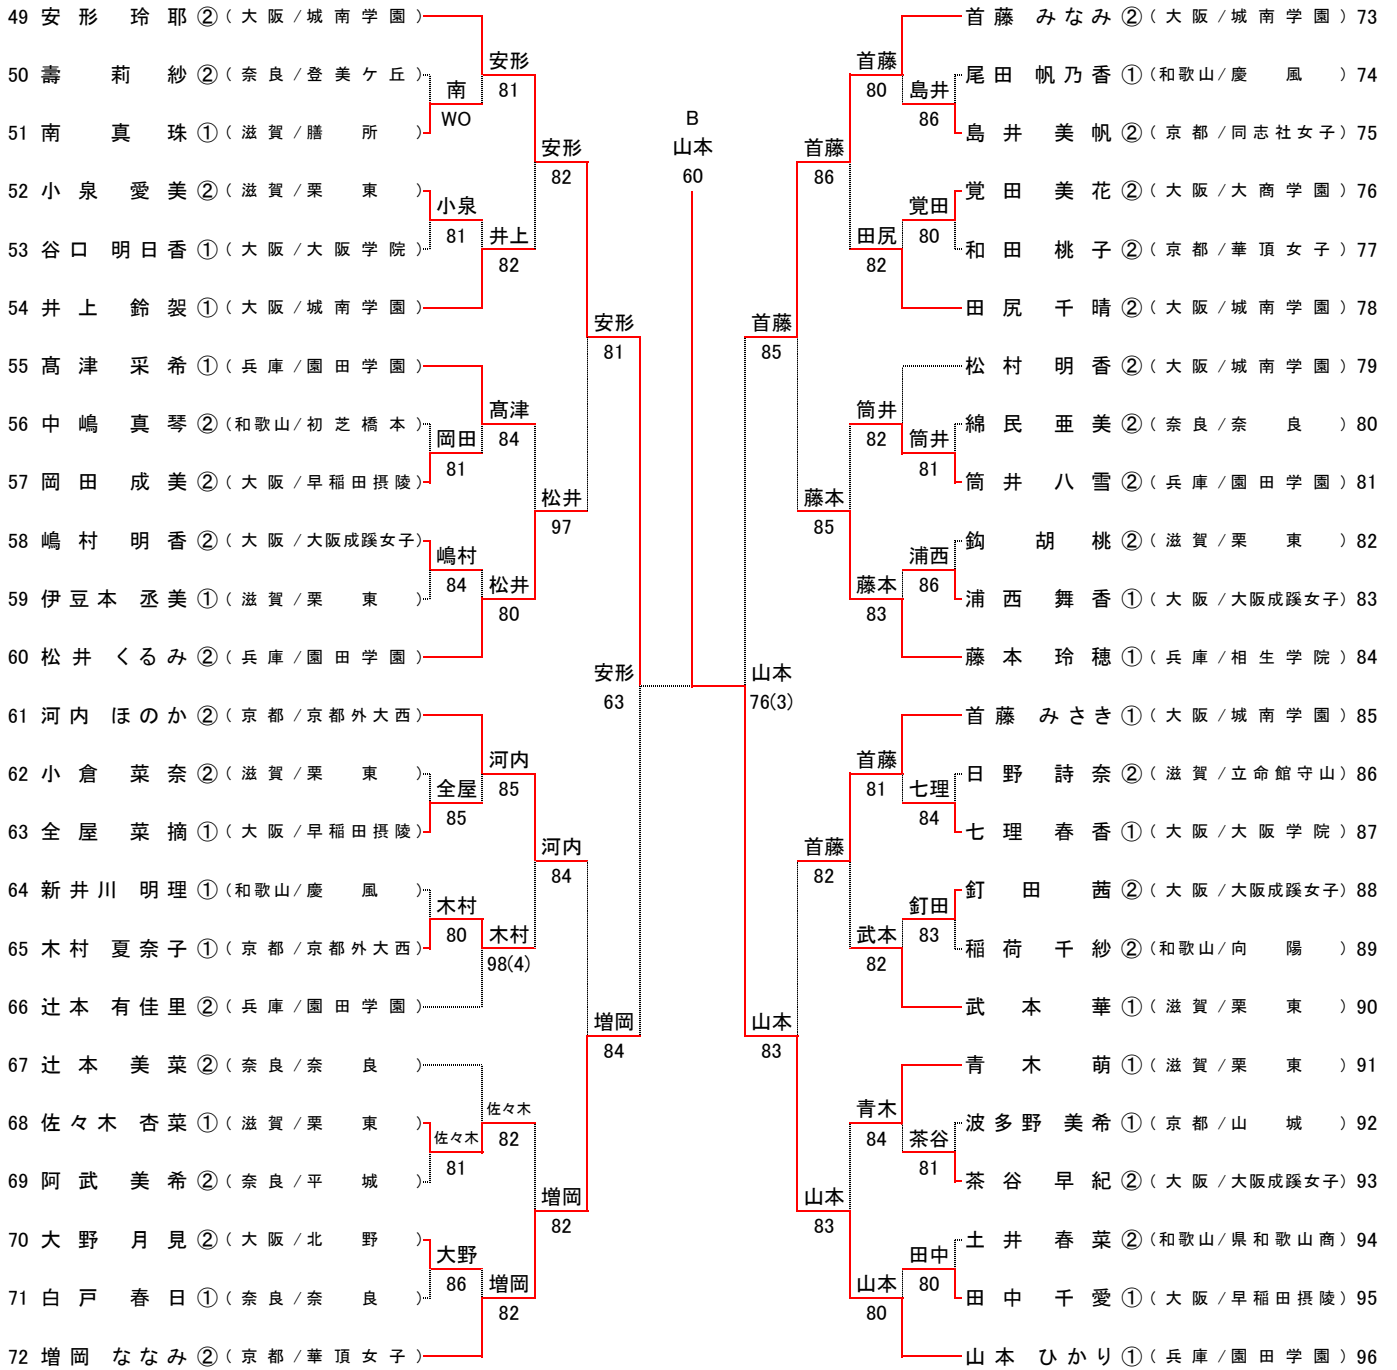

平成23年度 近畿高等学校テニス大会

女子シングルス

平成23年9月17日～18日

蜻蛉池公園テニス村

シード順位

- | | | |
|----------------------|-----------------------|-----------------------|
| 1 加治 遥 ② (兵庫/園田学園) | 7 観音堂 万友 ① (兵庫/相生学院) | 13 田畑 真奈美 ① (兵庫/啓明学院) |
| 2 山本 ひかり ① (兵庫/園田学園) | 8 畑守 美里 ② (大阪/城南学園) | 14 増井 菜裕 ① (兵庫/神戸女学院) |
| 3 安形 玲耶 ② (大阪/城南学園) | 9 河内 ほのか ② (京都/京都外大西) | 15 首藤 みさき ① (大阪/城南学園) |
| 4 村瀬 早香 ① (京都/京都外大西) | 10 西口 真央 ① (兵庫/園田学園) | 16 松井 くるみ ② (兵庫/園田学園) |
| 5 首藤 みなみ ② (大阪/城南学園) | 11 渡辺 真央 ① (京都/京都外大西) | |
| 6 増岡 ななみ ② (京都/華頂女子) | 12 藤本 玲穂 ① (兵庫/相生学院) | |

※大会会場の住所・電話番号の案内
 蜻蛉池公園テニスコート
 〒596-0815 岸和田市三ヶ山町大池尻701
 Tel 072-441-8451

平成23年度 近畿高等学校テニス大会

女子シングルス

平成23年9月17日～18日

蜻蛉池公園テニス村

A 加治 遥 ② (兵庫/園田学園) → 山本 ひかり 63
B 山本 ひかり ① (兵庫/園田学園)