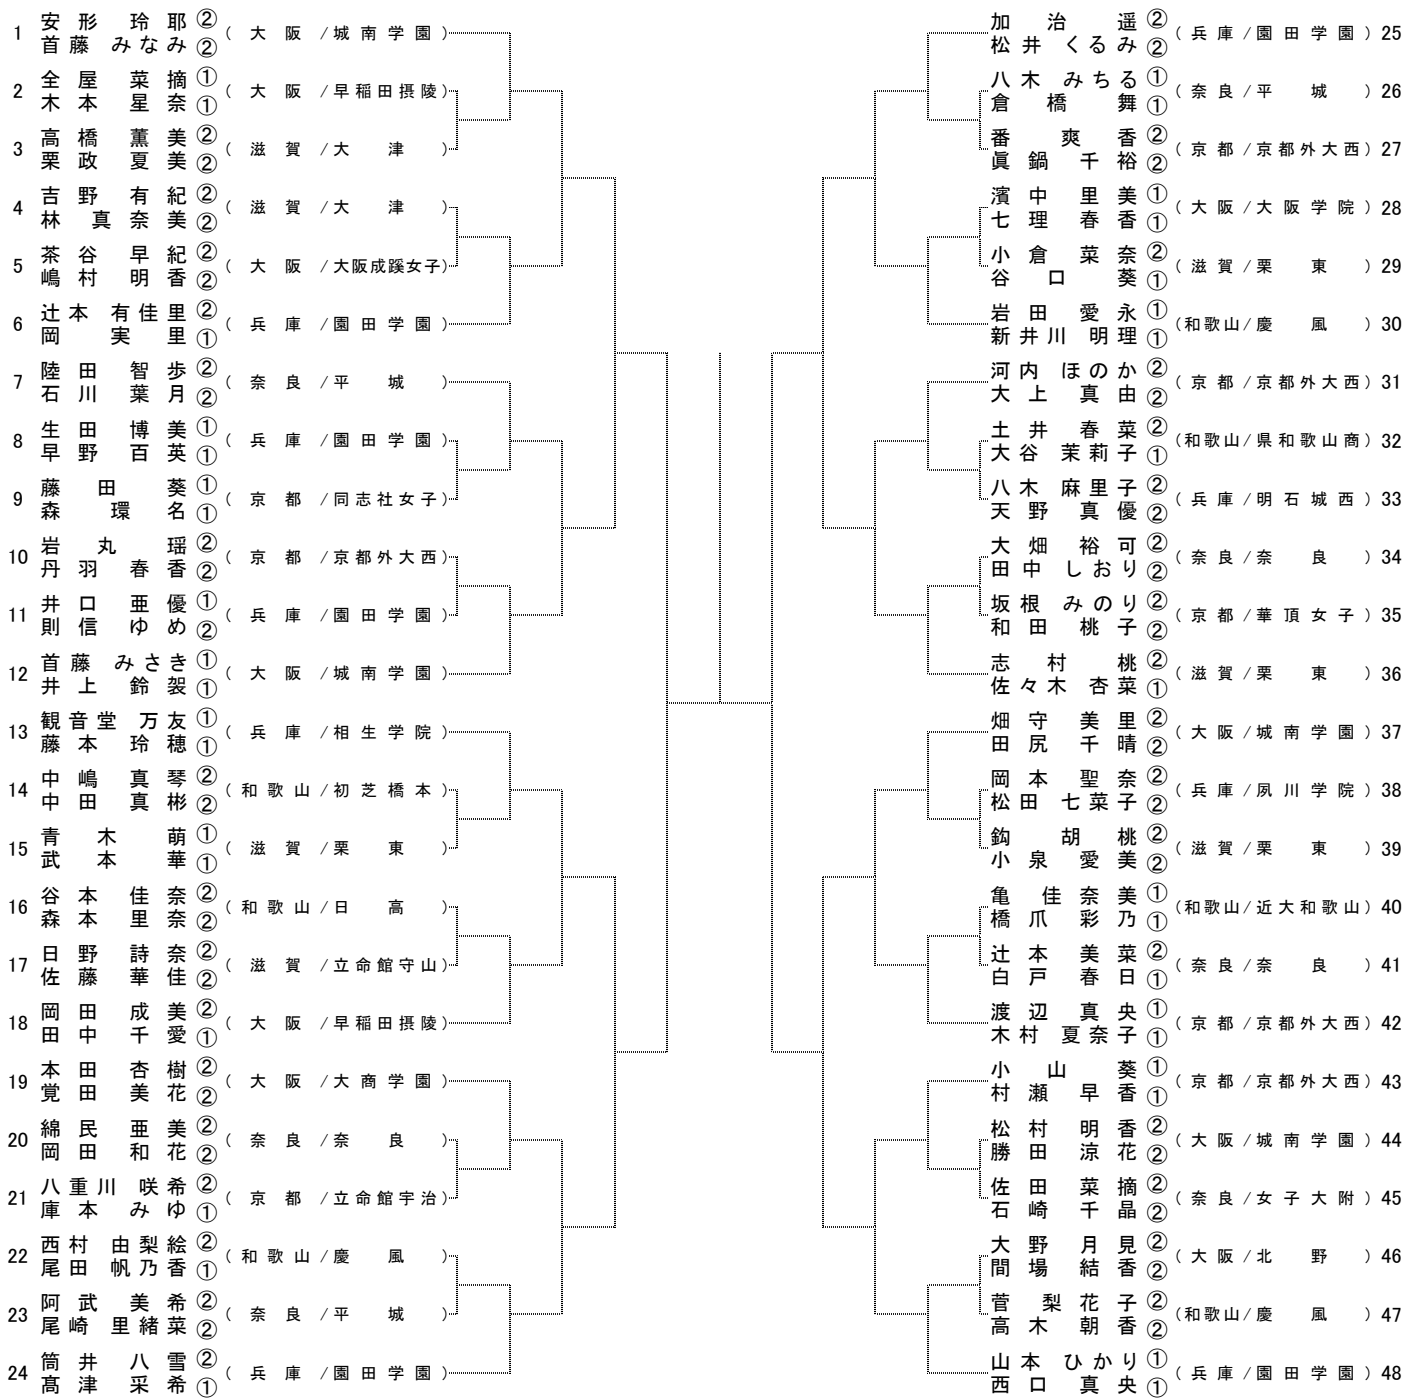

平成23年度 近畿高等学校テニス大会

男子シングルス

平成23年9月16日～18日

蜻蛉池公園テニスコート

シード順位

- | | | |
|---------------------|---------------------|-----------------------|
| 1 堀切 啓貴 ② (兵庫/相生学院) | 7 細川 和希 ② (兵庫/相生学院) | 13 中村 侑平 ② (大阪/大阪産大附) |
| 2 齊藤 貴史 ② (兵庫/相生学院) | 8 加藤 隆聖 ① (兵庫/相生学院) | 14 福本 定也 ① (奈良/奈良育英) |
| 3 長船 雅喜 ② (京都/東山) | 9 飯島 啓斗 ① (兵庫/相生学院) | 15 清水 秀次 ② (大阪/近大附) |
| 4 竹元 佑亮 ① (兵庫/相生学院) | 10 トレド 玲央 ② (京都/東山) | 16 上杉 海斗 ① (大阪/清風) |
| 5 田沼 諒太 ① (兵庫/相生学院) | 11 山野 誠 ② (大阪/清風) | |
| 6 矢多 弘樹 ① (大阪/清風) | 12 坂上 良 ② (滋賀/光泉) | |

A

B

平成23年度 近畿高等学校テニス大会

女子シングルス

平成23年9月17日～18日

蜻蛉池公園テニスコート

シード順位

- | | | |
|----------------------|-----------------------|-----------------------|
| 1 加治 遥 ② (兵庫/園田学園) | 7 観音堂 万友 ① (兵庫/相生学院) | 13 田畑 真奈美 ① (兵庫/啓明学院) |
| 2 山本 ひかり ① (兵庫/園田学園) | 8 畑守 美里 ② (大阪/城南学園) | 14 増井 菜裕 ① (兵庫/神戸女学院) |
| 3 安形 玲耶 ② (大阪/城南学園) | 9 河内 ほのか ② (京都/京都外大西) | 15 首藤 みさき ① (大阪/城南学園) |
| 4 村瀬 早香 ① (京都/京都外大西) | 10 西口 真央 ① (兵庫/園田学園) | 16 松井 くるみ ② (兵庫/園田学園) |
| 5 首藤 みなみ ② (大阪/城南学園) | 11 渡辺 真央 ① (京都/京都外大西) | |
| 6 増岡 ななみ ② (京都/華頂女子) | 12 藤本 玲穂 ① (兵庫/相生学院) | |

平成23年9月17日～18日

男子ダブルス

蜻蛉池公園テニスコート

シード順位

- | | | |
|----------------------|---------------------|--------------------|
| 1 高木 智 ② (京都/東山) | 4 堀切 啓貴 ② (兵庫/相生学院) | 7 長船 雅喜 ② (京都/東山) |
| 1 トレド 玲央 ② | 1 飯島 啓斗 ① | 1 富山 公貴 ① |
| 2 矢多 弘樹 ① (大阪/清風) | 5 細川 和希 ② (兵庫/相生学院) | 8 齋藤 駿 ② (兵庫/相生学院) |
| 2 上杉 海斗 ① | 2 斉藤 貴史 ② | 2 丸尾 瑞 ② |
| 3 中村 侑平 ② (大阪/大阪産大附) | 6 綾部 翼 ① (兵庫/甲南) | |
| 3 梅岡 優大 ① | 1 田中 聡介 ① | |

※大会会場の住所・電話番号の案内
 蜻蛉池公園テニスコート
 〒596-0815 岸和田市三ヶ山町大池尻701
 Tel 072-441-8451

平成23年度 近畿高等学校テニス大会

平成23年9月16日～18日

蜻蛉池公園テニスコート

女子ダブルス

シード順位

- | | | |
|----------------------|----------------------|----------------------|
| 1 安形 玲耶 ② (大阪/城南学園) | 4 加治 遥 ② (兵庫/園田学園) | 7 畑守 美里 ② (大阪/城南学園) |
| 首藤 みなみ ② | 松井 くるみ ② | 田尻 千晴 ② |
| 2 山本 ひかり ① (兵庫/園田学園) | 5 志村 桃 ② (滋賀/栗東) | 8 首藤 みさき ① (大阪/城南学園) |
| 西口 真央 ① | 佐々木 杏菜 ① | 井上 鈴袈 ① |
| 3 筒井 八雪 ② (兵庫/園田学園) | 6 観音堂 万友 ① (兵庫/相生学院) | |
| 高津 采希 ① | 藤本 玲穂 ① | |