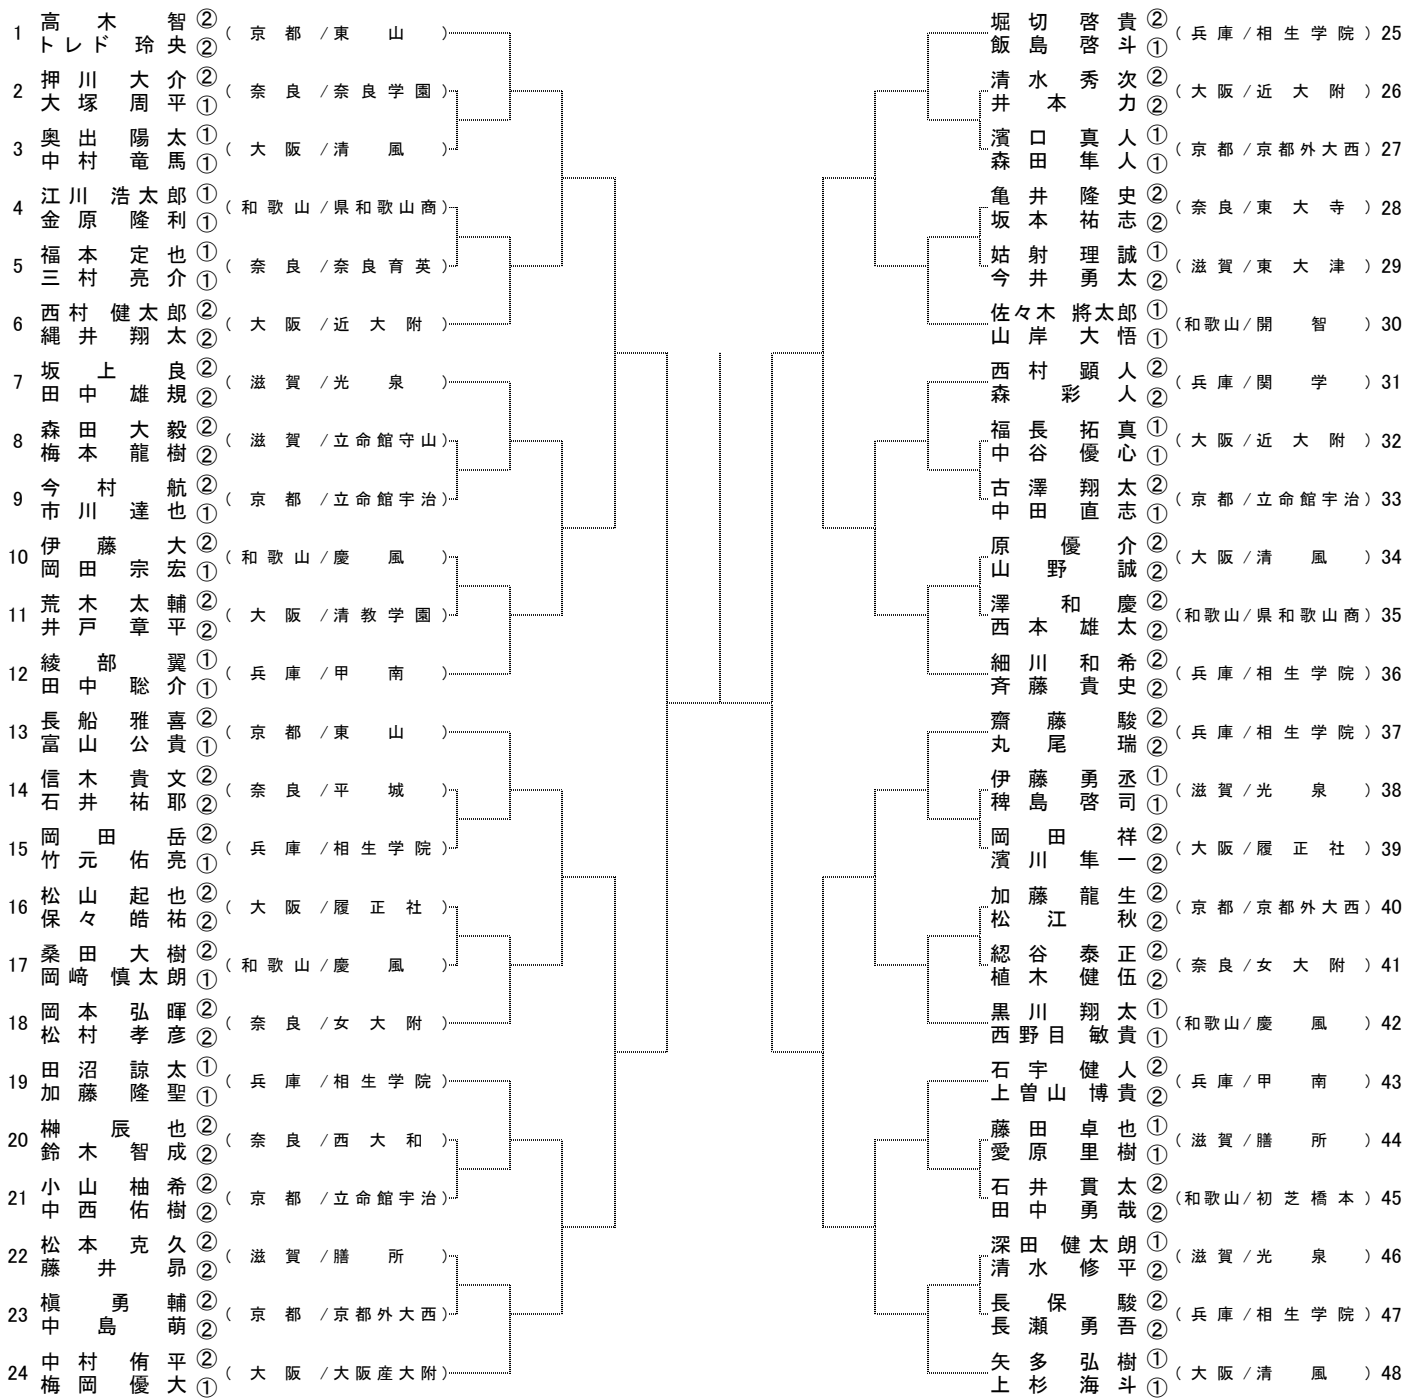

平成23年度 近畿高等学校テニス大会

男子シングルス

平成23年9月16日～18日

蜻蛉池公園テニスコート

シード順位

- | | | |
|---------------------|---------------------|-----------------------|
| 1 堀切 啓貴 ② (兵庫/相生学院) | 7 細川 和希 ② (兵庫/相生学院) | 13 中村 侑平 ② (大阪/大阪産大附) |
| 2 齊藤 貴史 ② (兵庫/相生学院) | 8 加藤 隆聖 ① (兵庫/相生学院) | 14 福本 定也 ① (奈良/奈良育英) |
| 3 長船 雅喜 ② (京都/東山) | 9 飯島 啓斗 ① (兵庫/相生学院) | 15 清水 秀次 ② (大阪/近大附) |
| 4 竹元 佑亮 ① (兵庫/相生学院) | 10 トレド 玲央 ② (京都/東山) | 16 上杉 海斗 ① (大阪/清風) |
| 5 田沼 諒太 ① (兵庫/相生学院) | 11 山野 誠 ② (大阪/清風) | |
| 6 矢多 弘樹 ① (大阪/清風) | 12 坂上 良 ② (滋賀/光泉) | |

A

B

平成23年度 近畿高等学校テニス大会

女子シングルス

平成23年9月17日～18日

蜻蛉池公園テニスコート

シード順位

- | | | |
|----------------------|-----------------------|-----------------------|
| 1 加治 遥 ② (兵庫/園田学園) | 7 観音堂 万友 ① (兵庫/相生学院) | 13 田畑 真奈美 ① (兵庫/啓明学院) |
| 2 山本 ひかり ① (兵庫/園田学園) | 8 畑守 美里 ② (大阪/城南学園) | 14 増井 菜裕 ① (兵庫/神戸女学院) |
| 3 安形 玲耶 ② (大阪/城南学園) | 9 河内 ほのか ② (京都/京都外大西) | 15 首藤 みさき ① (大阪/城南学園) |
| 4 村瀬 早香 ① (京都/京都外大西) | 10 西口 真央 ① (兵庫/園田学園) | 16 松井 くるみ ② (兵庫/園田学園) |
| 5 首藤 みなみ ② (大阪/城南学園) | 11 渡辺 真央 ① (京都/京都外大西) | |
| 6 増岡 ななみ ② (京都/華頂女子) | 12 藤本 玲穂 ① (兵庫/相生学院) | |

平成23年9月17日～18日

男子ダブルス

蜻蛉池公園テニスコート

シード順位

- | | | |
|----------------------|---------------------|--------------------|
| 1 高木 智 ② (京都/東山) | 4 堀切 啓貴 ② (兵庫/相生学院) | 7 長船 雅喜 ② (京都/東山) |
| 1 トレド 玲央 ② | 1 飯島 啓斗 ① | 1 富山 公貴 ① |
| 2 矢多 弘樹 ① (大阪/清風) | 5 細川 和希 ② (兵庫/相生学院) | 8 齋藤 駿 ② (兵庫/相生学院) |
| 2 上杉 海斗 ① | 2 斉藤 貴史 ② | 2 丸尾 瑞 ② |
| 3 中村 侑平 ② (大阪/大阪産大附) | 6 綾部 翼 ① (兵庫/甲南) | |
| 3 梅岡 優大 ① | 1 田中 聡介 ① | |