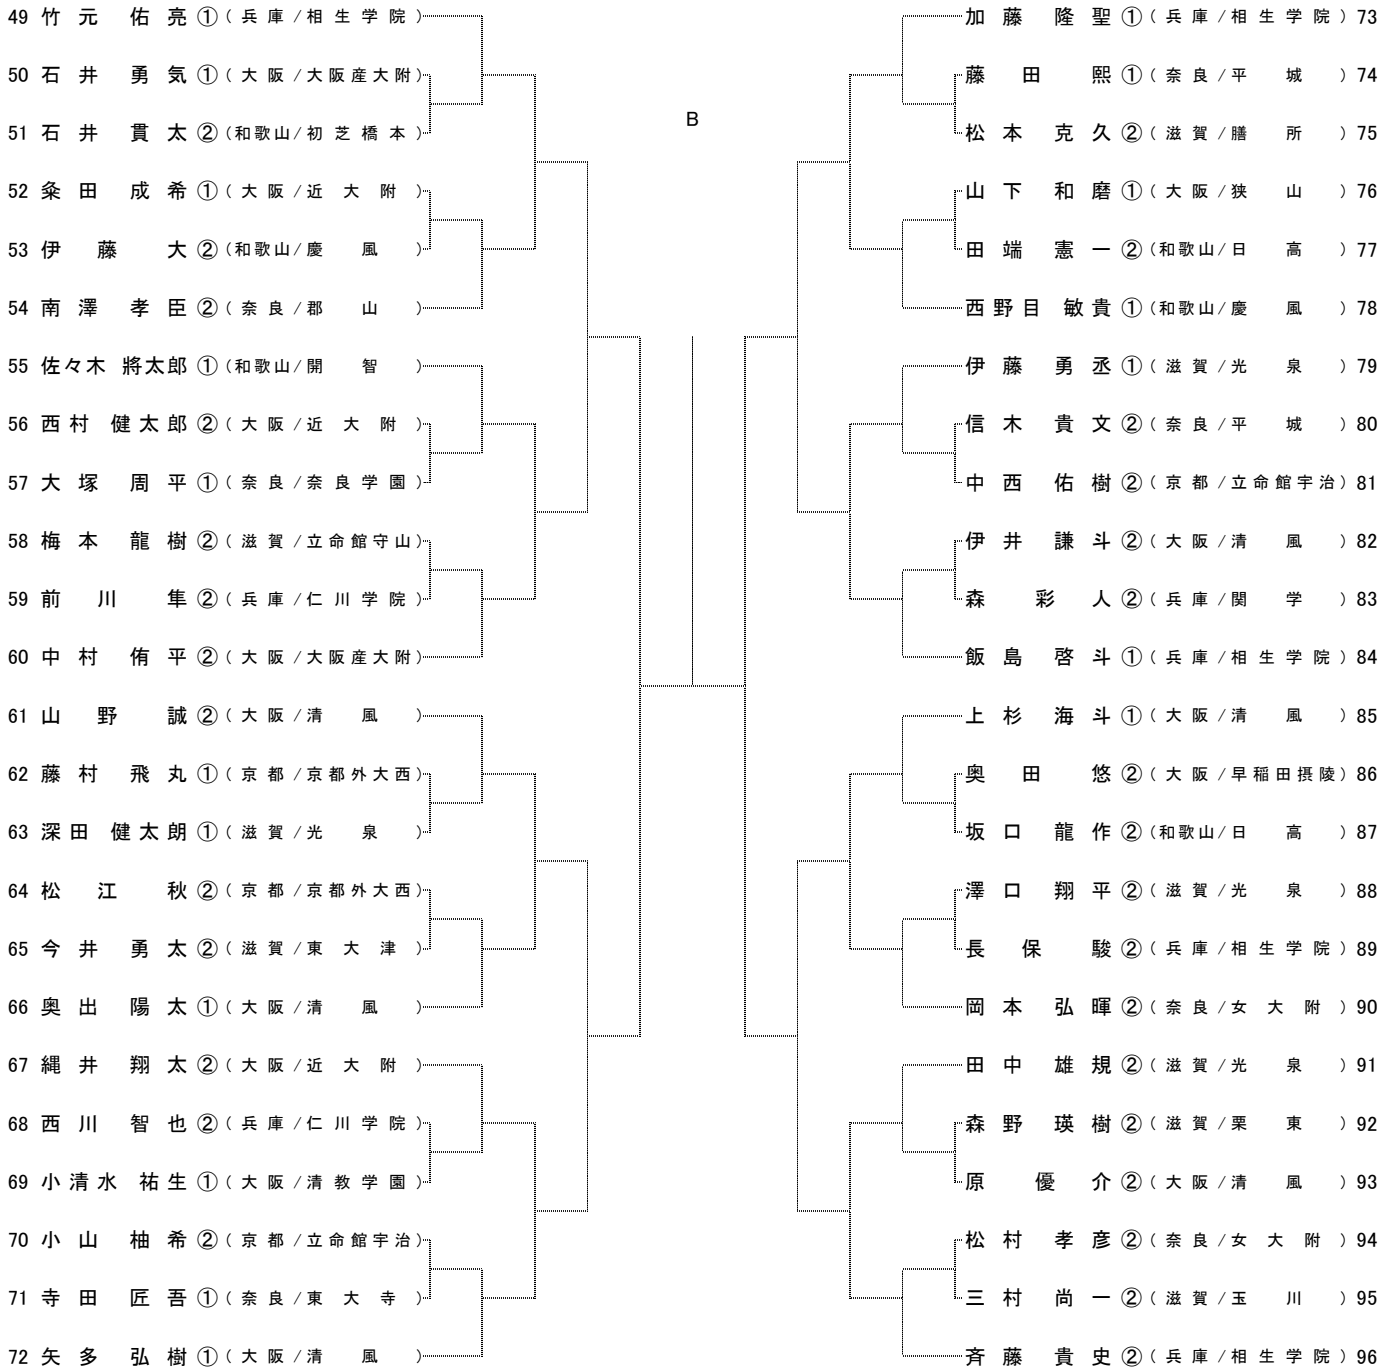

平成23年度 近畿高等学校テニス大会

男子シングルス

平成23年9月16日～18日

蜻蛉池公園テニスコート

シード順位

- | | | |
|---------------------|---------------------|-----------------------|
| 1 堀切 啓貴 ② (兵庫/相生学院) | 7 細川 和希 ② (兵庫/相生学院) | 13 中村 侑平 ② (大阪/大阪産大附) |
| 2 齊藤 貴史 ② (兵庫/相生学院) | 8 加藤 隆聖 ① (兵庫/相生学院) | 14 福本 定也 ① (奈良/奈良育英) |
| 3 長船 雅喜 ② (京都/東山) | 9 飯島 啓斗 ① (兵庫/相生学院) | 15 清水 秀次 ② (大阪/近大附) |
| 4 竹元 佑亮 ① (兵庫/相生学院) | 10 トレド 玲央 ② (京都/東山) | 16 上杉 海斗 ① (大阪/清風) |
| 5 田沼 諒太 ① (兵庫/相生学院) | 11 山野 誠 ② (大阪/清風) | |
| 6 矢多 弘樹 ① (大阪/清風) | 12 坂上 良 ② (滋賀/光泉) | |

A

B

平成23年度 近畿高等学校テニス大会

女子シングルス

平成23年9月17日～18日

蜻蛉池公園テニスコート

シード順位

- | | | |
|----------------------|-----------------------|-----------------------|
| 1 加治 遥 ② (兵庫/園田学園) | 7 観音堂 万友 ① (兵庫/相生学院) | 13 田畑 真奈美 ① (兵庫/啓明学院) |
| 2 山本 ひかり ① (兵庫/園田学園) | 8 畑守 美里 ② (大阪/城南学園) | 14 増井 菜裕 ① (兵庫/神戸女学院) |
| 3 安形 玲耶 ② (大阪/城南学園) | 9 河内 ほのか ② (京都/京都外大西) | 15 首藤 みさき ① (大阪/城南学園) |
| 4 村瀬 早香 ① (京都/京都外大西) | 10 西口 真央 ① (兵庫/園田学園) | 16 松井 くるみ ② (兵庫/園田学園) |
| 5 首藤 みなみ ② (大阪/城南学園) | 11 渡辺 真央 ① (京都/京都外大西) | |
| 6 増岡 ななみ ② (京都/華頂女子) | 12 藤本 玲穂 ① (兵庫/相生学院) | |