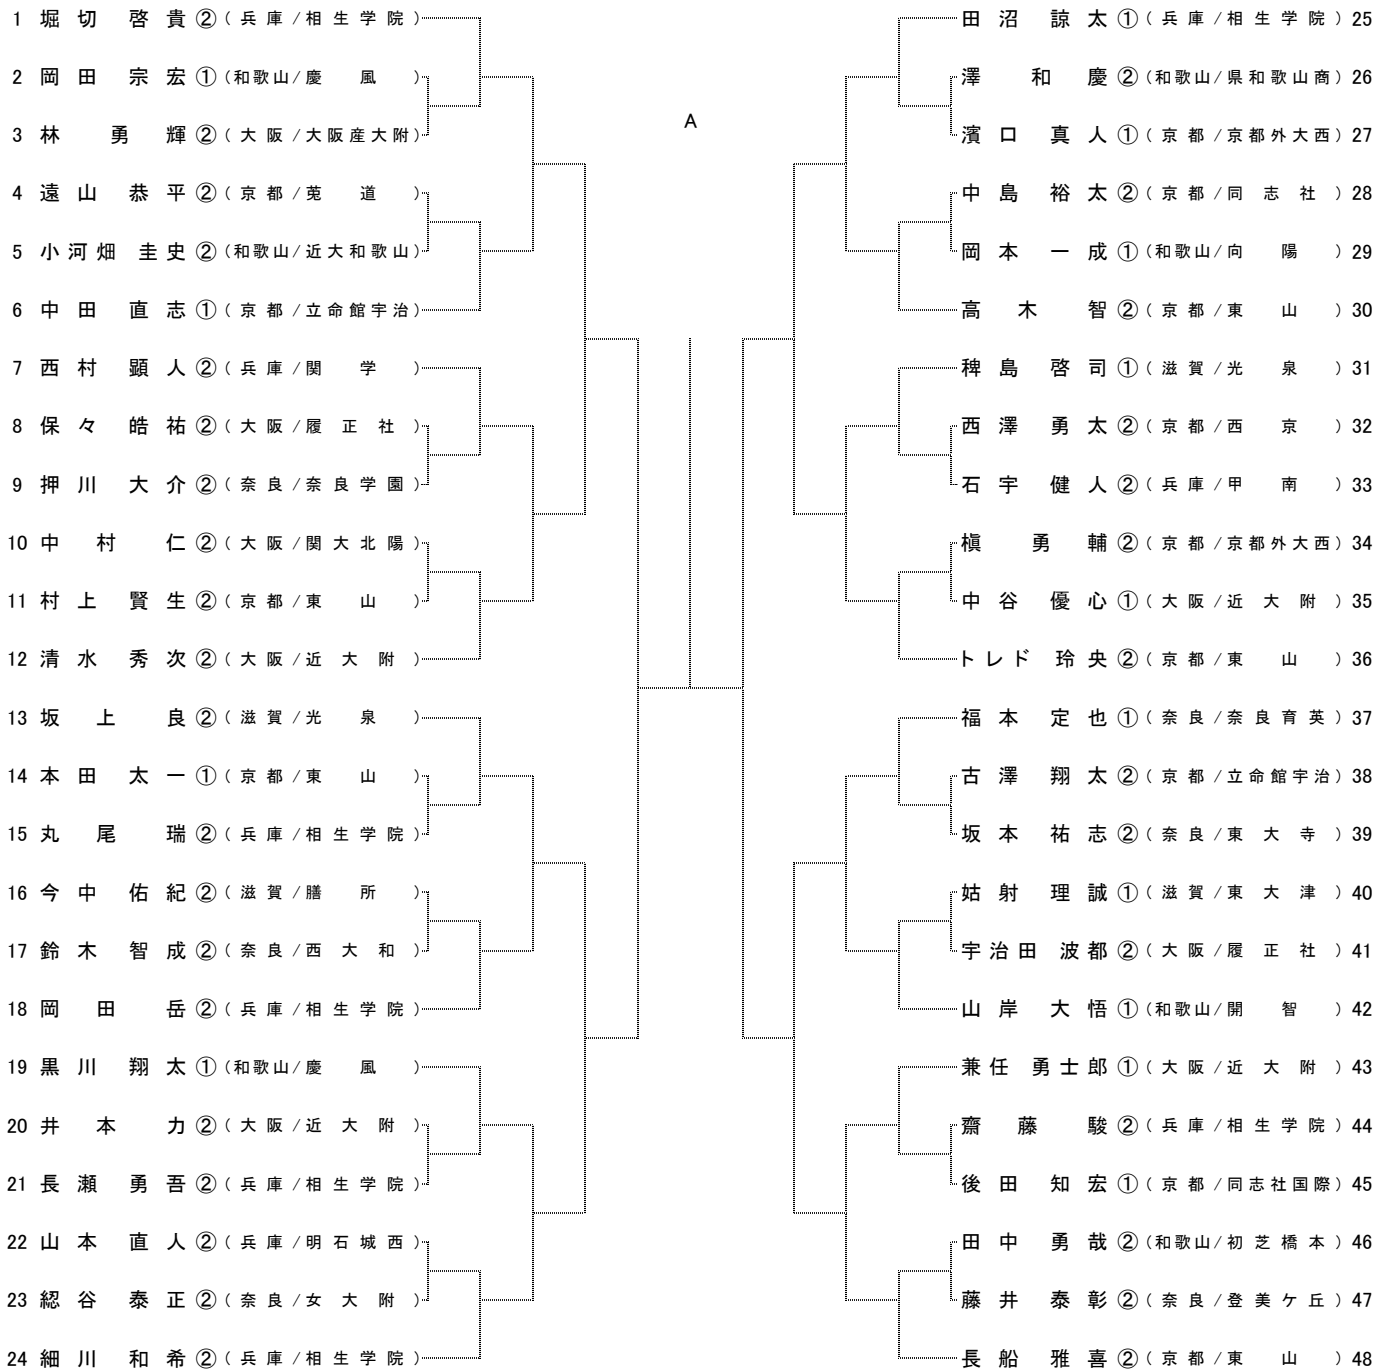

平成23年度 近畿高等学校テニス大会

男子シングルス

平成23年9月16日～18日

蜻蛉池公園テニスコート

シード順位

- | | | |
|---------------------|---------------------|-----------------------|
| 1 堀切 啓貴 ② (兵庫/相生学院) | 7 細川 和希 ② (兵庫/相生学院) | 13 中村 侑平 ② (大阪/大阪産大附) |
| 2 齊藤 貴史 ② (兵庫/相生学院) | 8 加藤 隆聖 ① (兵庫/相生学院) | 14 福本 定也 ① (奈良/奈良育英) |
| 3 長船 雅喜 ② (京都/東山) | 9 飯島 啓斗 ① (兵庫/相生学院) | 15 清水 秀次 ② (大阪/近大附) |
| 4 竹元 佑亮 ① (兵庫/相生学院) | 10 トレド 玲央 ② (京都/東山) | 16 上杉 海斗 ① (大阪/清風) |
| 5 田沼 諒太 ① (兵庫/相生学院) | 11 山野 誠 ② (大阪/清風) | |
| 6 矢多 弘樹 ① (大阪/清風) | 12 坂上 良 ② (滋賀/光泉) | |