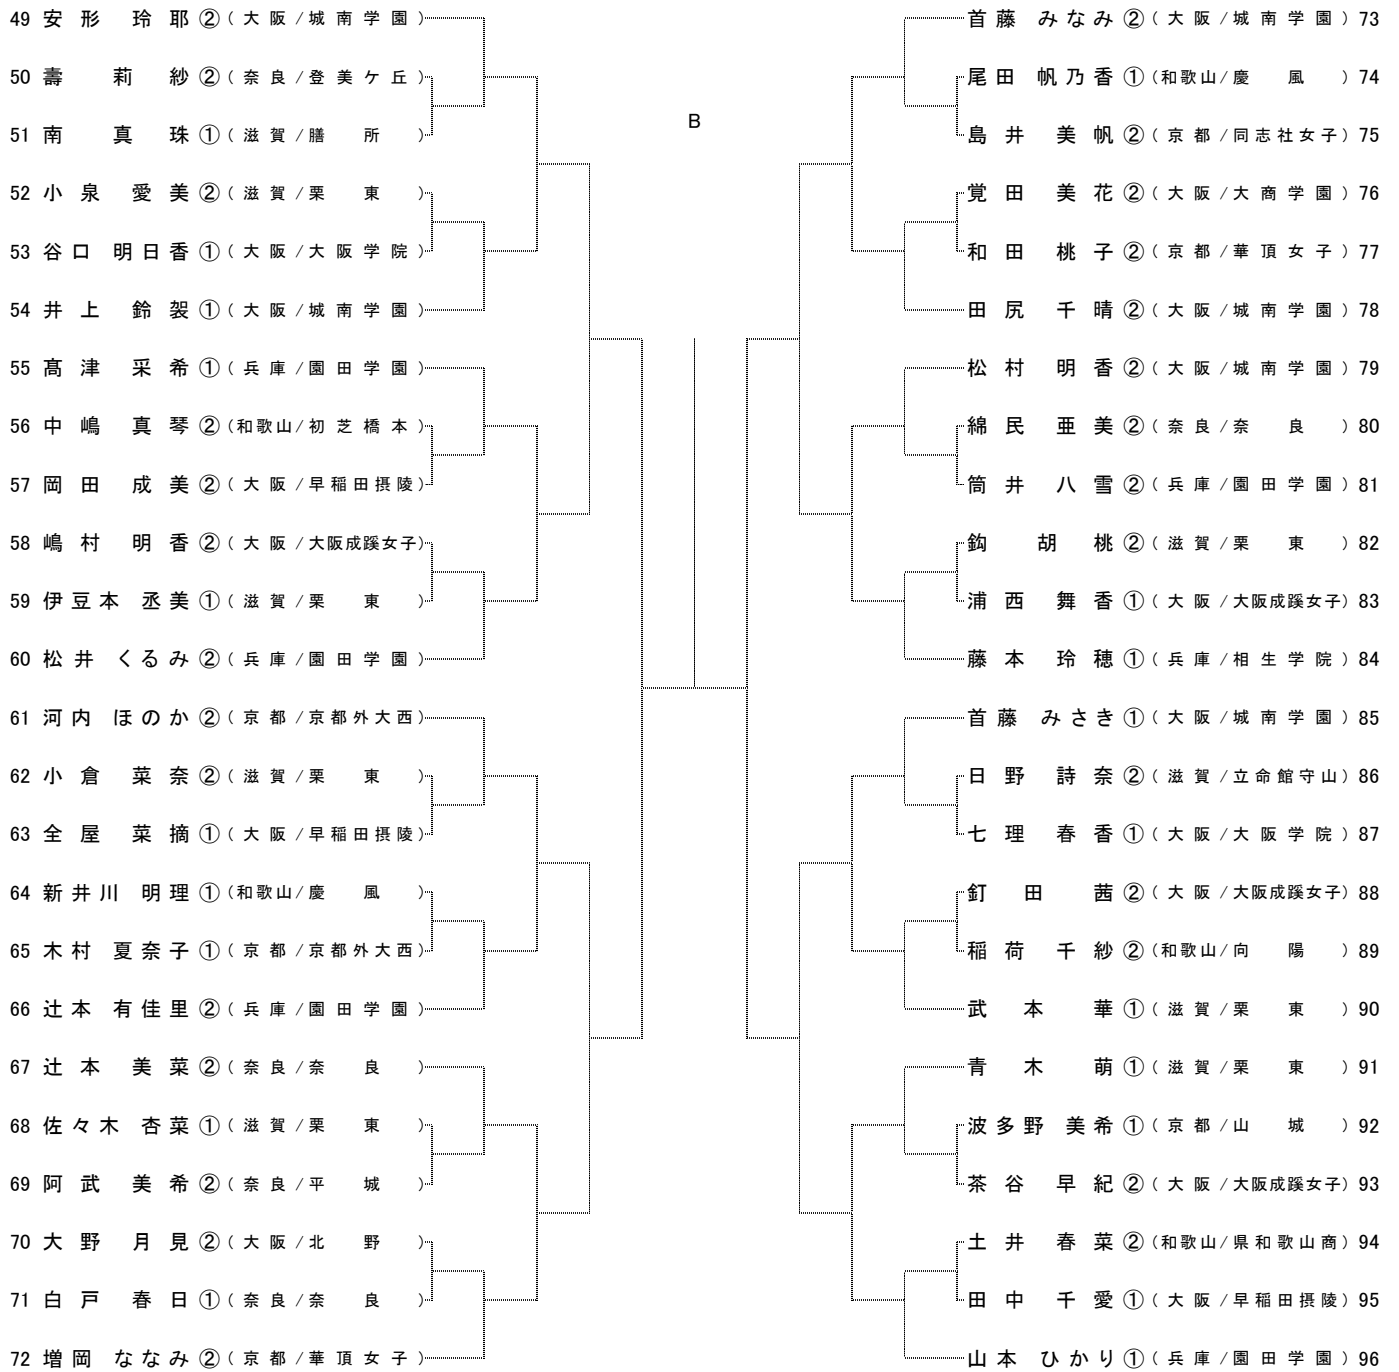

平成23年度 近畿高等学校テニス大会

女子シングルス

平成23年9月17日～18日

蜻蛉池公園テニスコート

A

B