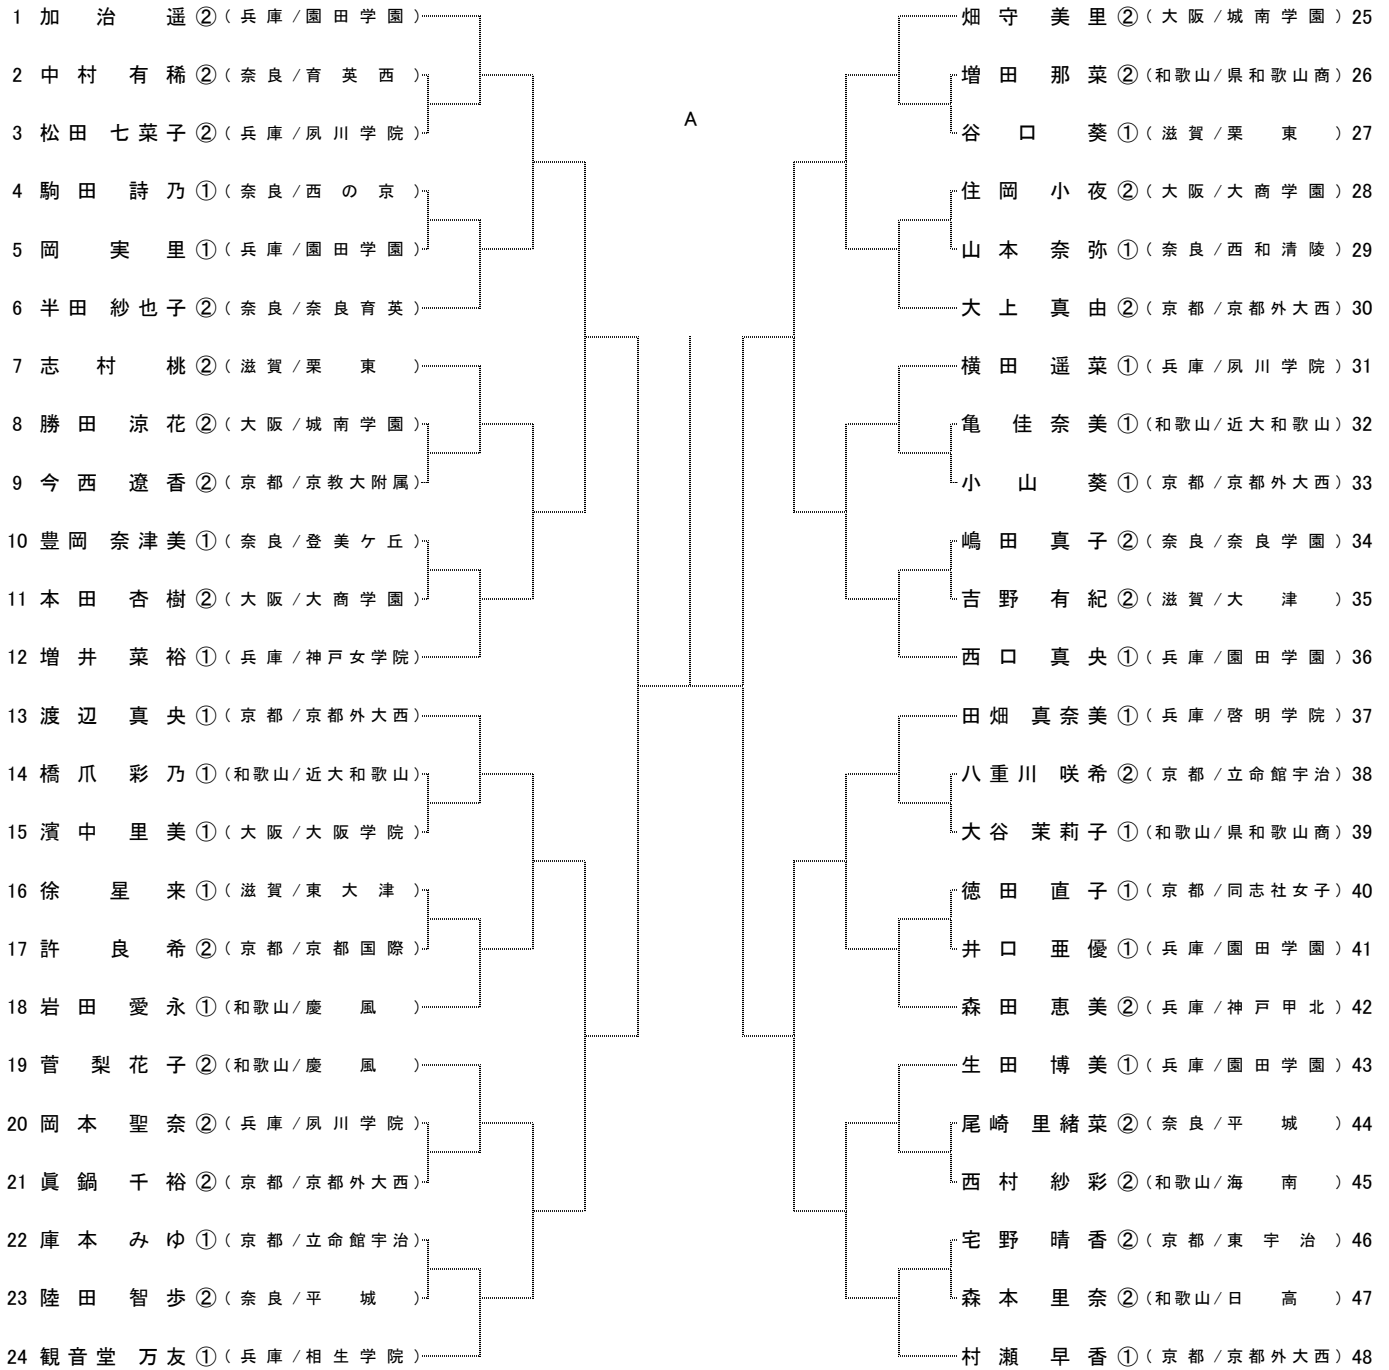

A

B

平成23年度 近畿高等学校テニス大会

女子シングルス

平成23年9月17日～18日

蜻蛉池公園テニスコート

シード順位

- | | | |
|----------------------|-----------------------|-----------------------|
| 1 加治 遥 ② (兵庫/園田学園) | 7 観音堂 万友 ① (兵庫/相生学院) | 13 田畑 真奈美 ① (兵庫/啓明学院) |
| 2 山本 ひかり ① (兵庫/園田学園) | 8 畑守 美里 ② (大阪/城南学園) | 14 増井 菜裕 ① (兵庫/神戸女学院) |
| 3 安形 玲耶 ② (大阪/城南学園) | 9 河内 ほのか ② (京都/京都外大西) | 15 首藤 みさき ① (大阪/城南学園) |
| 4 村瀬 早香 ① (京都/京都外大西) | 10 西口 真央 ① (兵庫/園田学園) | 16 松井 くるみ ② (兵庫/園田学園) |
| 5 首藤 みなみ ② (大阪/城南学園) | 11 渡辺 真央 ① (京都/京都外大西) | |
| 6 増岡 ななみ ② (京都/華頂女子) | 12 藤本 玲穂 ① (兵庫/相生学院) | |