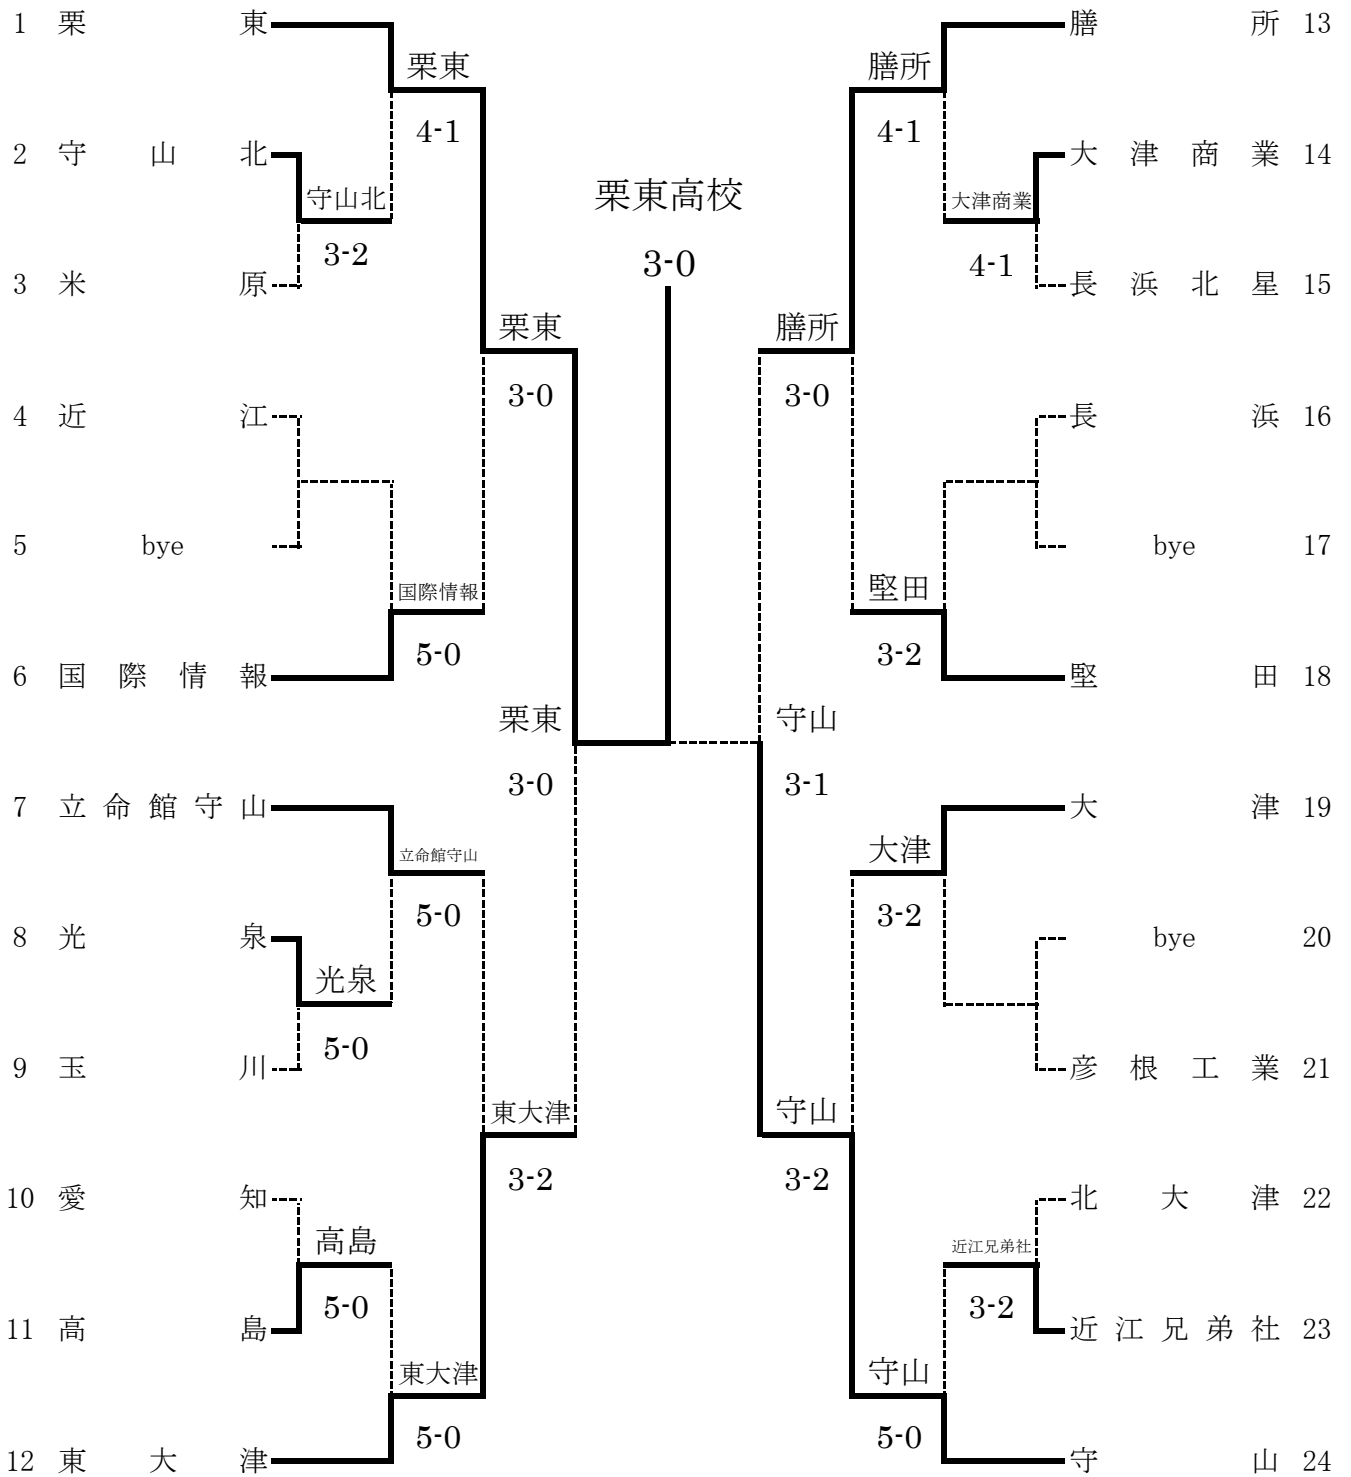

平成23年度 滋賀県民総スポーツの祭典 第64回滋賀県民体育大会 高校の部 テニス競技 女子団体戦

優勝 栗東

準優勝 守山

3位 東大津、膳所

平成23年度 滋賀県県民体育大会(高校の部)テニス競技 女子団体戦対戦記録

1R	守山北	③ - 2	米原	1R	光泉	⑤ - 0	玉川	1R	愛知	0 - ⑤	高島
S1	小川 真耶②	4 - 6	北村 笑②	S1	砂田 明梨③	6 - 3	森 彩音②	S1	大林 優佳②	0 - 6	仁賀 果林②
D1	梅田 優未香③ 近藤 彩香②	7 - 6(2)	山田 れん② 方石 あかり①	D1	片岡 美咲③ 相井 那保③	7 - 6(4)	秋永 未友② 山中 春乃②	D1	矢田 さゆり② 松本 滯奈①	0 - 6	田中 恵利香② 清水 佳菜②
S2	和田 智菜美②	6 - 0	成宮 詩歌②	S2	阪本 真帆②	6 - 3	山本 瑞姫②	S2	西澤 楓①	0 - 6	上川 夏実②
D2	真鍋 美咲② 松沢 莉奈①	1 - 6	藤野 遥香② 木村 夏奈②	D2	加藤 安純① 直井 愛来②	6 - 4	後藤 宏美① 避免 真子①	D2	秋田 ちはる① 森野 成美①	0 - 6	上田 美咲② 久保井 風花②
S3	林 明香②	6 - 3	大谷 実希②	S3	岡田 絵美子①	6 - 4	井筒 真美②	S3	上溝 愛①	2 - 6	廣瀬 緑②

1R	大津商業	④ - 1	長浜北星	1R	北大津	2 - ③	近江兄弟社				
S1	中川 裕美子②	6 - 0	草野 菜摘③	S1	吉里 彩乃②	1 - 6	西澤 花織③				
D1	朝田 美里② 辻出 唯②	6 - 1	高居 愛② 二國 茉紀②	D1	清水 愛③ 西山 絵里子③	6 - 1	西川 伶奈③ 久保 望②				
S2	寺田 奈央②	6 - 0	林 綾音②	S2	田中 真有②	3 - 6	小堀 紗矢香②				
D2	梶谷 理早① 奥田 千沙①	6 - 1	林 穂乃花② 石原 蓮澄②	D2	清水 菜央② 安孫子 奈美①	6 - 0	社御比 奈美① 植田 晃①				
S3	小川 瑠理子②	2 - 0	北村 晴佳②	S3	上堂地 紗希①	2 - 6	西出 さくら①				

2R	栗東	④ - 1	守山北	2R	近江	0 - ⑤	国際情報	2R	立命館守山	⑤ - 0	光泉
S1	武本 華①	6 - 0	小川 真耶②	S1	松野 奈々②	0 - 6	梶原 真利花③	S1	日野 詩奈②	6 - 3	砂田 明梨③
D1	志村 桃② 鈎 胡桃②	6 - 0	梅田 優未香③ 近藤 彩香②	D1	小嶋 友里亜② 賀治 美奈子②	1 - 6	苗村 和賀子③ 間宮 奈央③	D1	佐藤 華佳② 山田 絢夏①	7 - 5	阪本 真帆② 岡田 絵美子①
S2	清水 彩華②	3 - 6	和田 智菜美②	S2	藤堂 利香②	2 - 6	渡邊 唯③	S2	川端 美波①	6 - 1	片岡 美咲③
D2	青木 萌① 小泉 愛美②	6 - 0	真鍋 美咲② 松沢 莉奈①	D2	藤本 陽子① 川畑 世奈①	0 - 6	間宮 奈央③ 浜崎 愛②	D2	服部 麻未② 倉本 美奈②	6 - 1	平野 智慧① 坂口 瑛里奈②
S3	吉川 夏実②	6 - 0	林 明香②	S3	松山 彩夏①	1 - 6	前 皐月②	S3	福楽 千尋②	6 - 3	相井 那保③