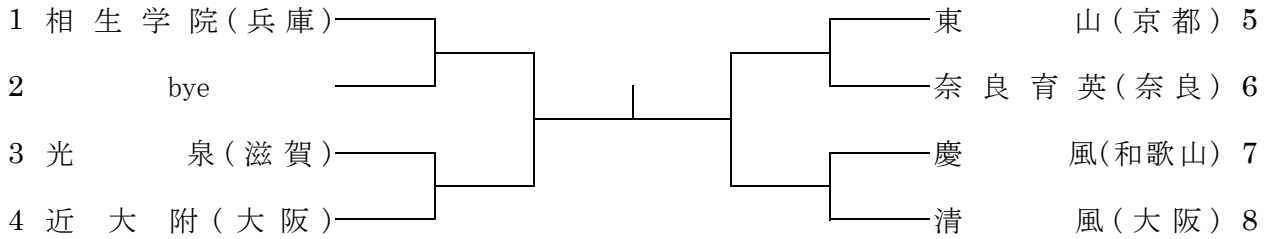

平成23年度 近畿高等学校選抜テニス大会

平成23年6月17日～19日(長浜ドーム)

男子団体戦

シード順位 1 相生学院(兵庫) 2 清 風(大阪)

男子団体戦選手名簿

No.	1	府県名	兵庫
学校名	相生学院		
順位	監督・選手名		学年
	荒井 貴美人		
1	斉藤 貴史		2
②	池川 浩史		3
3	堀切 啓貴		2
4	衣川 郁弥		3
5	細川 和希		2

No.	3	府県名	滋賀
学校名	光 泉		
順位	監督・選手名		学年
	亀田 智範		
①	石島 知希		3
2	坂上 良		2
3	奥田 郁己		3
4	浅野 良祐		2
5	伊藤 勇丞		1

No.	4	府県名	大阪
学校名	近大附		
順位	監督・選手名		学年
	町井 梓		
1	谷口 暢基		3
②	高橋 克典		3
3	縄井 翔太		2
4	谷口 僚基		3
5	西村 健太郎		2

No.	5	府県名	京都
学校名	東 山		
順位	監督・選手名		学年
	羽谷 隆		
1	長船 雅喜		2
2	日下 稜介		3
3	トレド 玲央		2
④	倉地 芳直		3
5	小路 豊史		3

No.	6	府県名	奈良
学校名	奈良育英		
順位	監督・選手名		学年
	廣崎 理恵		
①	中川 雄太		3
2	中村 恭之		3
3	窪之内 悠志		3
4	福本 定也		1
5	三村 亮介		1

No.	7	府県名	和歌山
学校名	慶 風		
順位	監督・選手名		学年
	澤 英樹		
①	菊本 一輝		3
2	今 諒哉		3
3	永井 太陽		3
4	黒川 翔太		1
5	加藤 浩樹		3

No.	8	府県名	大阪
学校名	清 風		
順位	監督・選手名		学年
	富岡 宏之		
1	栗林 聡真		3
2	矢多 弘樹		1
3	関井 一貴		3
④	井上 彰人		3
5	山野 敦史		3

(お知らせ)大会終了数日以内に、全国高体連テニス部のホームページでも本大会の対戦記録をご覧ください。