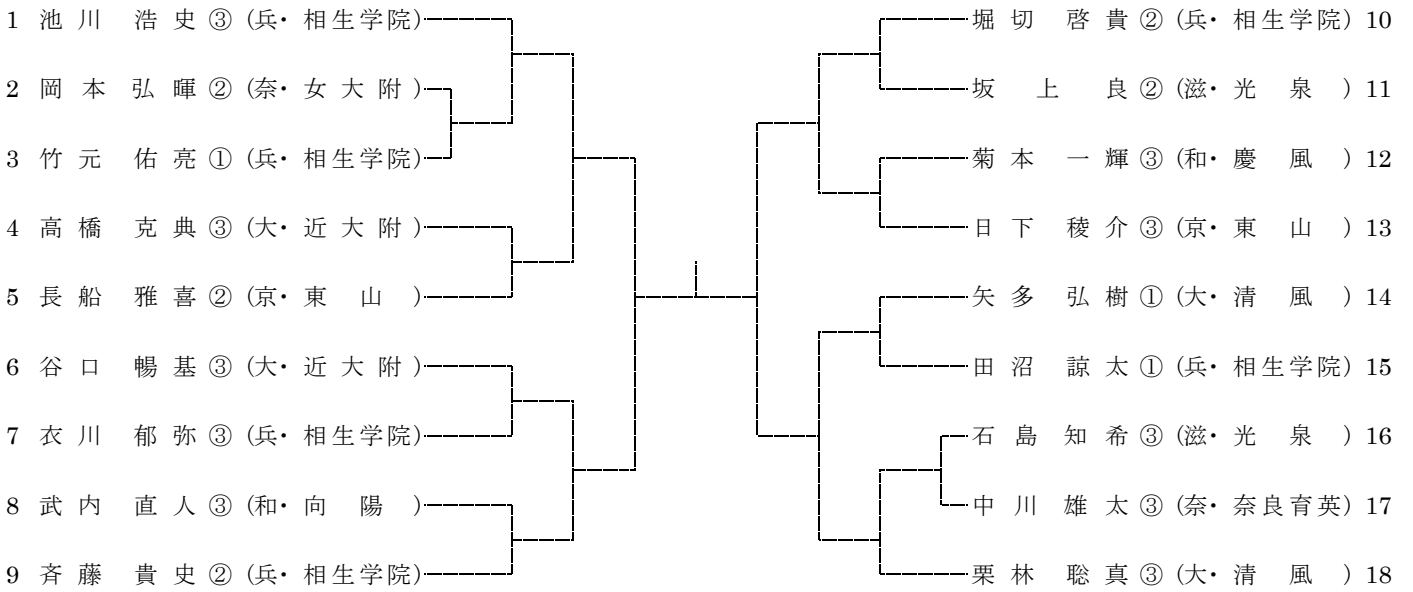

平成23年度 近畿高等学校選抜テニス大会

平成23年6月17日～19日(長浜ドーム)

男子シングルス

シード順位

1 池川 浩史(兵・相生学院) 2 栗林 聡真(大・清風) 3 斉藤 貴史(兵・相生学院) 4 堀切 啓貴(兵・相生学院)