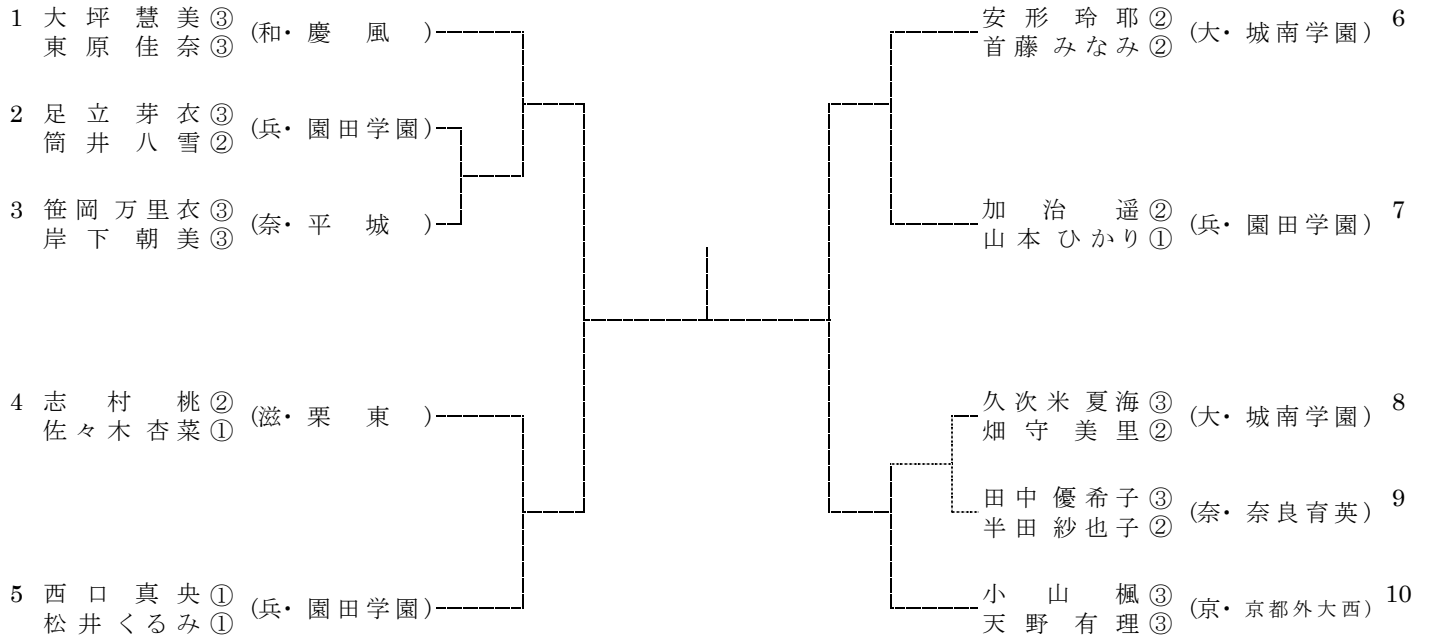

女子ダブルス

シード順位

1 大坪 慧美(慶風) 2 小山 楓(京都外大西)
東原 佳奈 天野 有理

(お知らせ)大会終了数日以内に、全国高体連テニス部のホームページでも本大会の対戦記録をご覧頂けます。