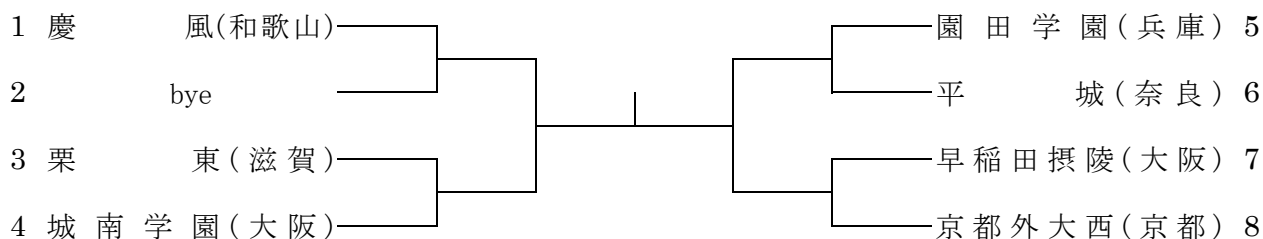

平成23年度 近畿高等学校選抜テニス大会

平成23年6月17日～19日(長浜ドーム)

女子団体戦

シード順位 1 慶 風(和歌山) 2 京都外大西(京都)

女子団体戦選手名簿

No.	1	府県名	和歌山
学校名	慶 風		
順位	監督・選手名	学年	
	安井 美保子		
1	大坪 慧美	3	
2	楠部 朋香	3	
3	高木 朝香	2	
④	東原 佳奈	3	
5	菅 梨花子	2	

No.	3	府県名	滋賀
学校名	栗 東		
順位	監督・選手名	学年	
	赤田 一則		
1	志村 桃	2	
②	山下 莉沙	3	
3	青木 萌	1	
4	佐々木 杏菜	1	
5	田中 真梨子	3	

No.	4	府県名	大阪
学校名	城南学園		
順位	監督・選手名	学年	
	松原 慶子		
1	安形 玲耶	2	
②	久次米 夏海	3	
3	首藤 みなみ	2	
4	畑守 美里	2	
5	田尻 千晴	2	

No.	5	府県名	兵庫
学校名	園田学園		
順位	監督・選手名	学年	
	武政 文雄		
1	加治 遥	2	
2	山本 ひかり	1	
3	宇佐美 愛	3	
④	池田 愛依	3	
5	西口 真央	1	

No.	6	府県名	奈良
学校名	平 城		
順位	監督・選手名	学年	
	藤本 寿人		
1	山本 佳奈	3	
2	笹岡 万里衣	3	
3	下村 悠花	3	
④	岸下 朝美	3	
5	石川 葉月	2	

No.	7	府県名	大阪
学校名	早稲田摂陵		
順位	監督・選手名	学年	
	牧田 龍彦		
①	岡田 成美	2	
2	田中 千愛	1	
3	木本 星奈	1	
4	全屋 菜摘	1	
5	田中 有紗	2	

No.	8	府県名	京都
学校名	京都外大西		
順位	監督・選手名	学年	
	武村 篤		
1	村瀬 早香	1	
②	小山 楓	3	
3	河内 ほのか	2	
4	大上 真由	2	
5	渡辺 真央	1