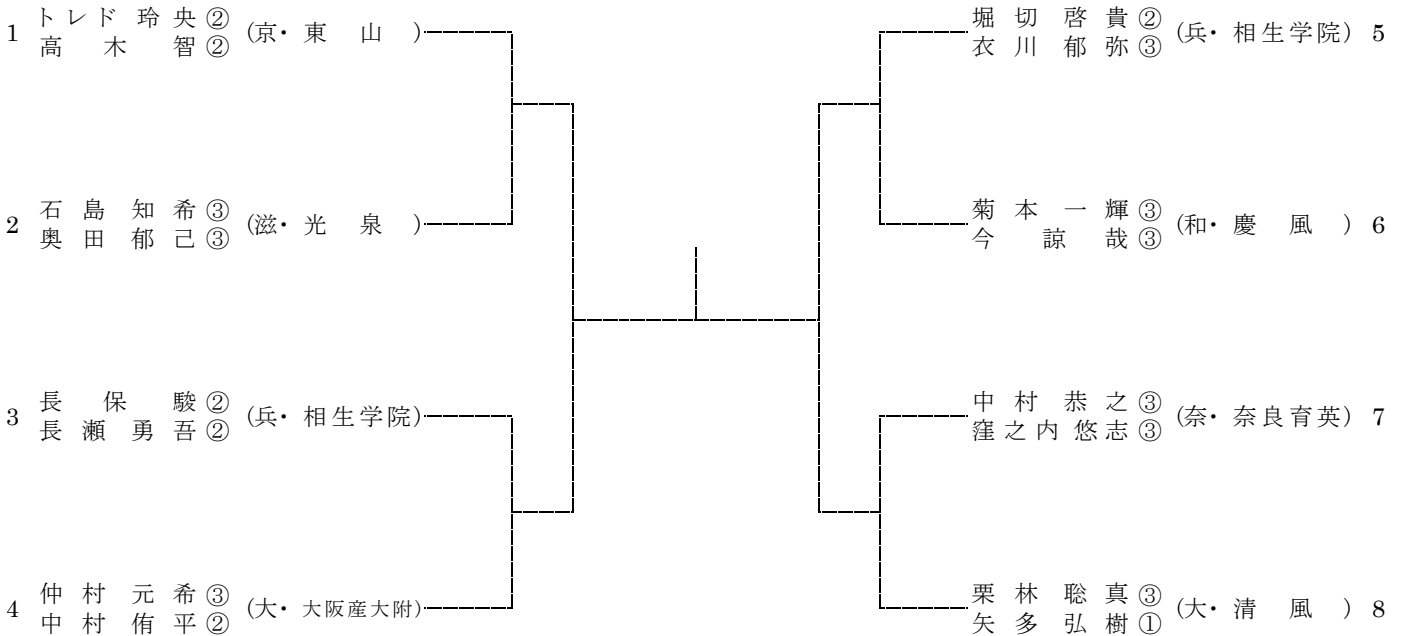

男子ダブルス

シード順位

1. トレド 玲央(京・東山) 高木 智
2. 栗林 聡真(大・清風) 矢多 弘樹