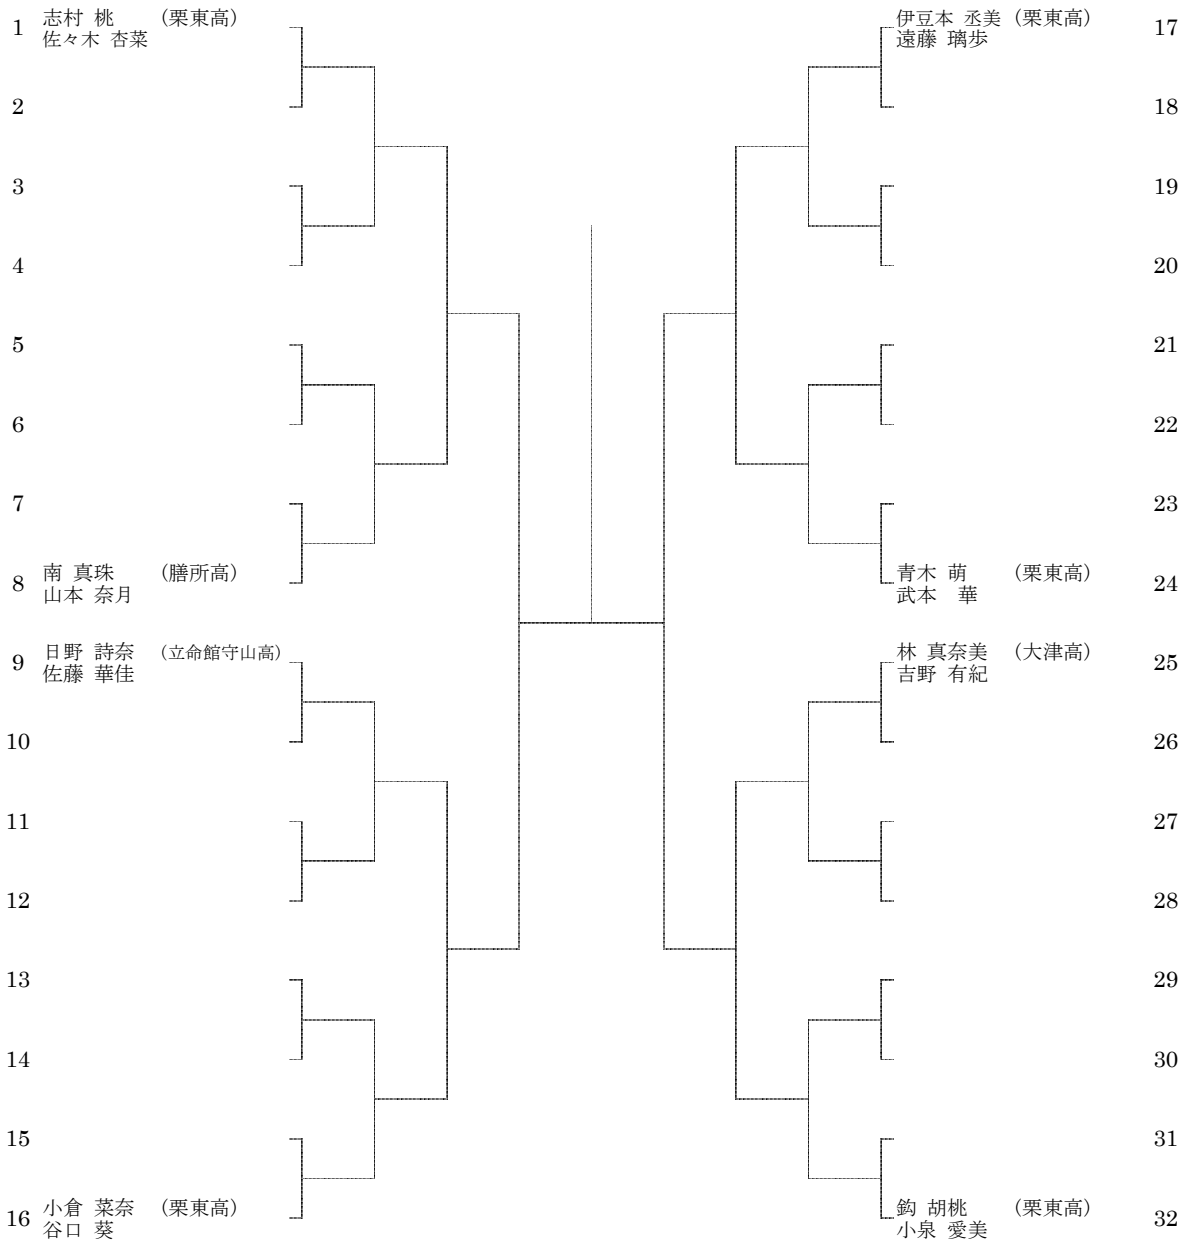

18歳以下 女子ダブルス 本戦

シード

- |                       |                        |                       |                          |
|-----------------------|------------------------|-----------------------|--------------------------|
| 1 志村 桃(栗東高)<br>佐々木 杏菜 | 2 鈎 胡桃(栗東高)<br>小泉 愛美   | 3 青木 萌(栗東高)<br>武本 華   | 4 日野 詩奈(立命館守山高)<br>佐藤 華佳 |
| 5 小倉 菜奈(栗東高)<br>谷口 葵  | 6 伊豆本 丞美(栗東高)<br>遠藤 璃歩 | 7 林 真奈美(大津高)<br>吉野 有紀 | 8 南 真珠(膳所高)<br>山本 奈月     |

5～8位決定戦 (1セット)

7・8位決定戦 (1セット)

3位決定戦 (1セット)

順位	
1位	
2位	
3位	
4位	
5位	
6位	
7位	
8位	