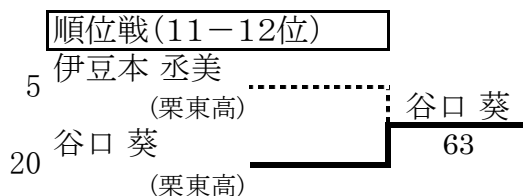

滋賀県ジュニアテニス選手権大会 18才以下女子シングルス 本戦【順位決定戦】

順位	
9位	南 真珠(膳所高)
10位	徐 星来(東大津)
11位	谷口 葵(栗東高)
12位	伊豆本 丞美(栗東高)
13位	吉野 有紀(大津高)
14位	遠藤 璃歩(栗東高)
15位	小野 ちなみ(守山高)
15位	和田 桜(個人登録)