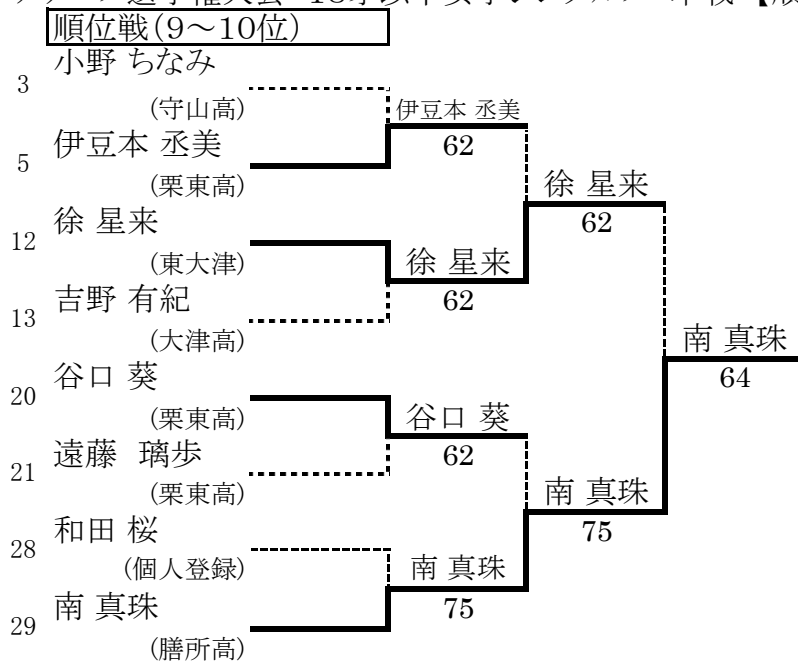

18才以下女子シングルス 本戦

- シード選手 1.佐々木 杏菜(栗東高) 2.青木 萌(栗東高) 3.志村 桃(栗東高) 4.日野 詩奈(立命館守山高)
 5.鈎 胡桃(栗東高) 6.小泉 愛美(栗東高) 7.武本 華(栗東高) 8.伊豆本 丞美(栗東高)
 9.小倉 菜奈(栗東高)

順位	
1位	志村 桃(栗東高)
2位	佐々木 杏菜(栗東高)
3位	鈎 胡桃(栗東高)
4位	青木 萌(栗東高)
5位	武本 華(栗東高)
6位	日野 詩奈(立命館守山高)
7位	小泉 愛美(栗東高)
8位	小倉 菜奈(栗東高)

期日:2012/3/28

滋賀県ジュニアテニス選手権大会 18才以下女子シングルス 本戦【順位決定戦】

順位	
9位	南 真珠(膳所高)
10位	徐 星来(東大津)
11位	谷口 葵(栗東高)
12位	伊豆本 丞美(栗東高)
13位	吉野 有紀(大津高)
14位	遠藤 璃歩(栗東高)
15位	小野 ちなみ(守山高)
15位	和田 桜(個人登録)