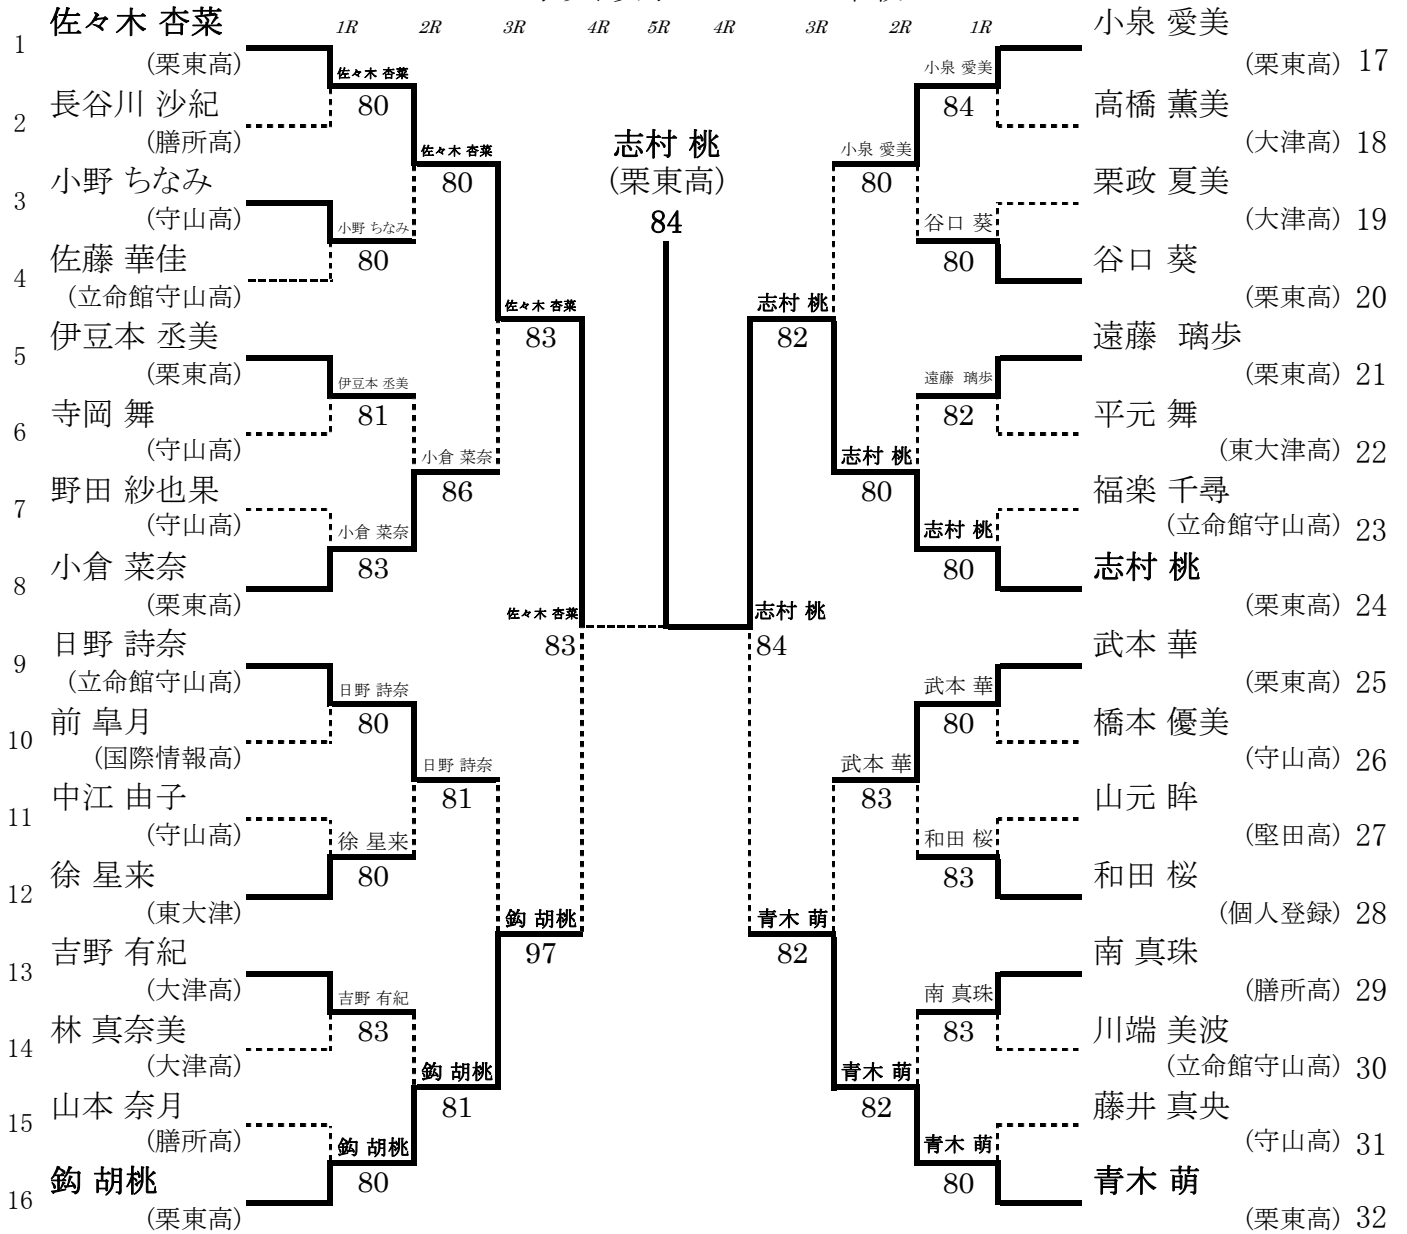

18才以下女子シングルス 本戦

- シード選手 1.佐々木 杏菜(栗東高) 2.青木 萌(栗東高) 3.志村 桃(栗東高) 4.日野 詩奈(立命館守山高)
 5.鈎 胡桃(栗東高) 6.小泉 愛美(栗東高) 7.武本 華(栗東高) 8.伊豆本 丞美(栗東高)
 9.小倉 菜奈(栗東高)

順位	
1位	志村 桃(栗東高)
2位	佐々木 杏菜(栗東高)
3位	鈎 胡桃(栗東高)
4位	青木 萌(栗東高)
5位	武本 華(栗東高)
6位	日野 詩奈(立命館守山高)
7位	小泉 愛美(栗東高)
8位	小倉 菜奈(栗東高)

期日:2012/3/28

滋賀県ジュニアテニス選手権大会 18才以下女子シングルス 本戦【順位決定戦】

順位	
9位	南 真珠(膳所高)
10位	徐 星来(東大津)
11位	谷口 葵(栗東高)
12位	伊豆本 丞美(栗東高)
13位	吉野 有紀(大津高)
14位	遠藤 璃歩(栗東高)
15位	小野 ちなみ(守山高)
15位	和田 桜(個人登録)