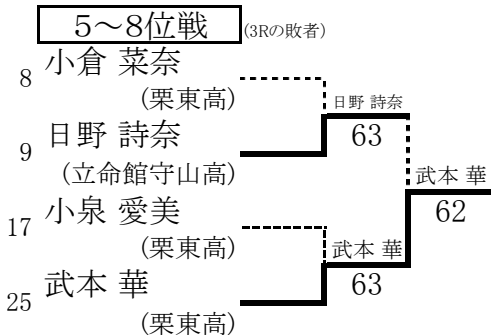

18才以下女子シングルス 本戦

- シード選手 1.佐々木 杏菜(栗東高) 2.青木 萌(栗東高) 3.志村 桃(栗東高) 4.日野 詩奈(立命館守山高)
 5.鈎 胡桃(栗東高) 6.小泉 愛美(栗東高) 7.武本 華(栗東高) 8.伊豆本 丞美(栗東高)
 9.小倉 菜奈(栗東高)

順位	
1位	志村 桃(栗東高)
2位	佐々木 杏菜(栗東高)
3位	鈎 胡桃(栗東高)
4位	青木 萌(栗東高)
5位	武本 華(栗東高)
6位	日野 詩奈(立命館守山高)
7位	小泉 愛美(栗東高)
8位	小倉 菜奈(栗東高)

期日:2012/3/28

滋賀県ジュニアテニス選手権大会 18才以下女子シングルス 本戦【順位決定戦】

順位	
9位	南 真珠(膳所高)
10位	徐 星来(東大津)
11位	谷口 葵(栗東高)
12位	伊豆本 丞美(栗東高)
13位	吉野 有紀(大津高)
14位	遠藤 璃歩(栗東高)
15位	小野 ちなみ(守山高)
15位	和田 桜(個人登録)