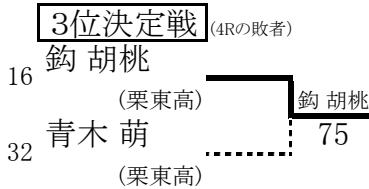

18才以下女子シングルス 本戦

- シード選手 1.佐々木 杏菜(栗東高) 2.青木 萌(栗東高) 3.志村 桃(栗東高) 4.日野 詩奈(立命館守山高)
 5.鈎 胡桃(栗東高) 6.小泉 愛美(栗東高) 7.武本 華(栗東高) 8.伊豆本 丞美(栗東高)
 9.小倉 菜奈(栗東高)

順位	
1位	志村 桃(栗東高)
2位	佐々木 杏菜(栗東高)
3位	鈎 胡桃(栗東高)
4位	青木 萌(栗東高)
5位	武本 華(栗東高)
6位	日野 詩奈(立命館守山高)
7位	小泉 愛美(栗東高)
8位	小倉 菜奈(栗東高)