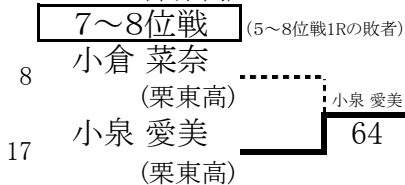

18才以下女子シングルス 本戦

- シード選手 1.佐々木 杏菜(栗東高) 2.青木 萌(栗東高) 3.志村 桃(栗東高) 4.日野 詩奈(立命館守山高)
 5.鈎 胡桃(栗東高) 6.小泉 愛美(栗東高) 7.武本 華(栗東高) 8.伊豆本 丞美(栗東高)
 9.小倉 菜奈(栗東高)

順位	
1位	志村 桃(栗東高)
2位	佐々木 杏菜(栗東高)
3位	鈎 胡桃(栗東高)
4位	青木 萌(栗東高)
5位	武本 華(栗東高)
6位	日野 詩奈(立命館守山高)
7位	小泉 愛美(栗東高)
8位	小倉 菜奈(栗東高)