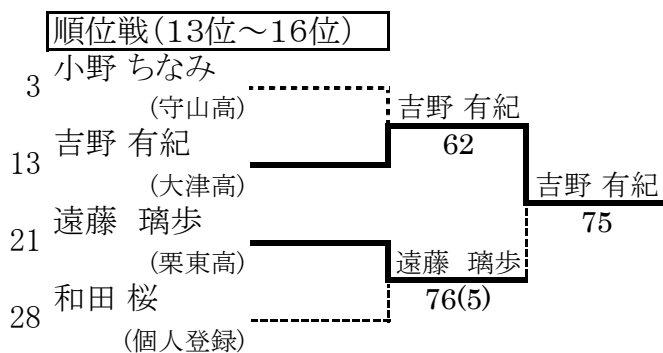

18才以下女子シングルス 本戦

- シード選手 1.佐々木 杏菜(栗東高) 2.青木 萌(栗東高) 3.志村 桃(栗東高) 4.日野 詩奈(立命館守山高)
 5.鈎 胡桃(栗東高) 6.小泉 愛美(栗東高) 7.武本 華(栗東高) 8.伊豆本 丞美(栗東高)
 9.小倉 菜奈(栗東高)

順位	
1位	志村 桃(栗東高)
2位	佐々木 杏菜(栗東高)
3位	鈎 胡桃(栗東高)
4位	青木 萌(栗東高)
5位	武本 華(栗東高)
6位	日野 詩奈(立命館守山高)
7位	小泉 愛美(栗東高)
8位	小倉 菜奈(栗東高)

期日:2012/3/28

滋賀県ジュニアテニス選手権大会 18才以下女子シングルス 本戦【順位決定戦】

順位	
9位	南 真珠(膳所高)
10位	徐 星来(東大津)
11位	谷口 葵(栗東高)
12位	伊豆本 丞美(栗東高)
13位	吉野 有紀(大津高)
14位	遠藤 璃歩(栗東高)
15位	小野 ちなみ(守山高)
15位	和田 桜(個人登録)