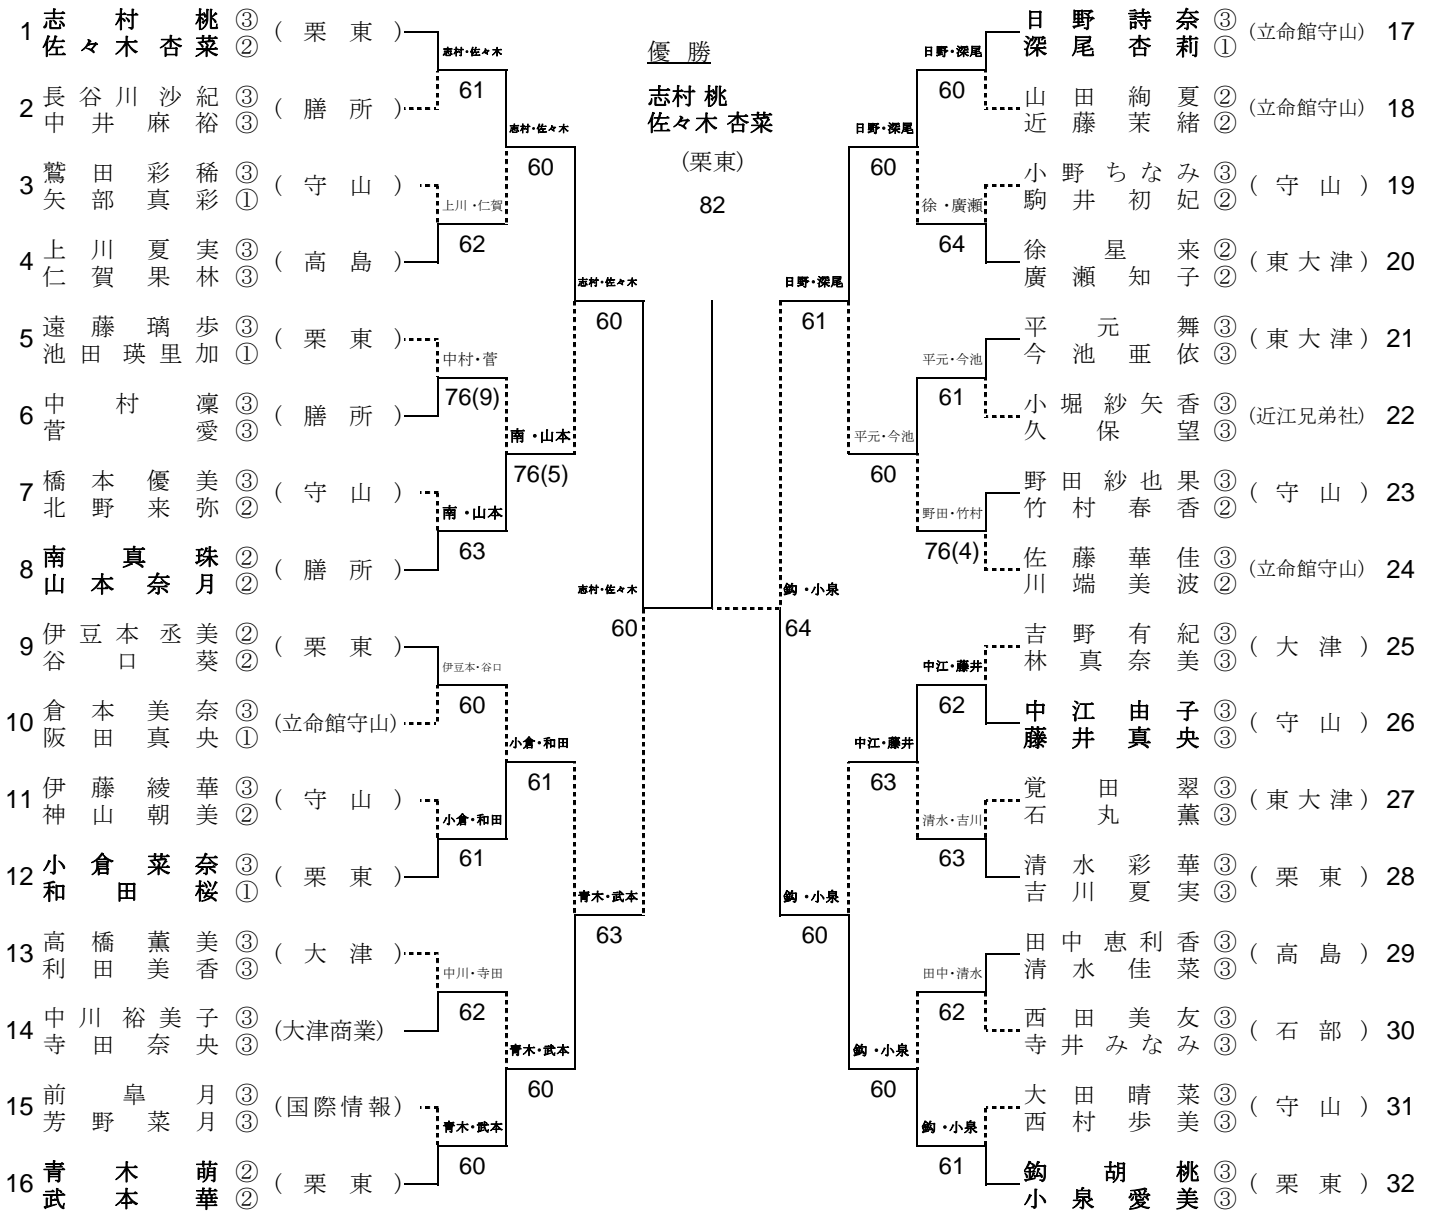

平成24年(2012年)度 滋賀県高等学校春季総合体育大会テニス競技大会 女子ダブルス本戦

GIRLS' DOUBLES MAIN DRAW

2012 北信越かがやき総体(新潟県) 出場者
志村 桃③・佐々木 杏菜②(栗東高)

- 1位 志村桃 佐々木 杏菜(栗東高)
- 2位 鈎胡桃 小泉 愛美 (栗東高)
- 3位 青木 萌 武本 華 (栗東高)
- 3位 日野 詩奈 深尾 杏莉 (立命館守山高)

シード選手

- | | | | |
|--------------------------|-----------------------|-----------------------|--------------------------|
| 1 志村桃 (栗東)
佐々木 杏菜 | 2 鈎胡桃 (栗東)
小泉 愛美 | 3 青木 萌 (栗東)
武本 華 | 4 日野 詩奈 (立命館守山)
深尾 杏莉 |
| 5 佐藤 華佳 (立命館守山)
川端 美波 | 6 吉野 有紀 (大津)
林 真奈美 | 7 伊豆本 丞美 (栗東)
谷口 葵 | 8 南 真珠 (膳所)
山本 奈月 |

【試合方法:1セット(6オールタイムブレイク)】 但し、決勝戦は8ゲームズとする。