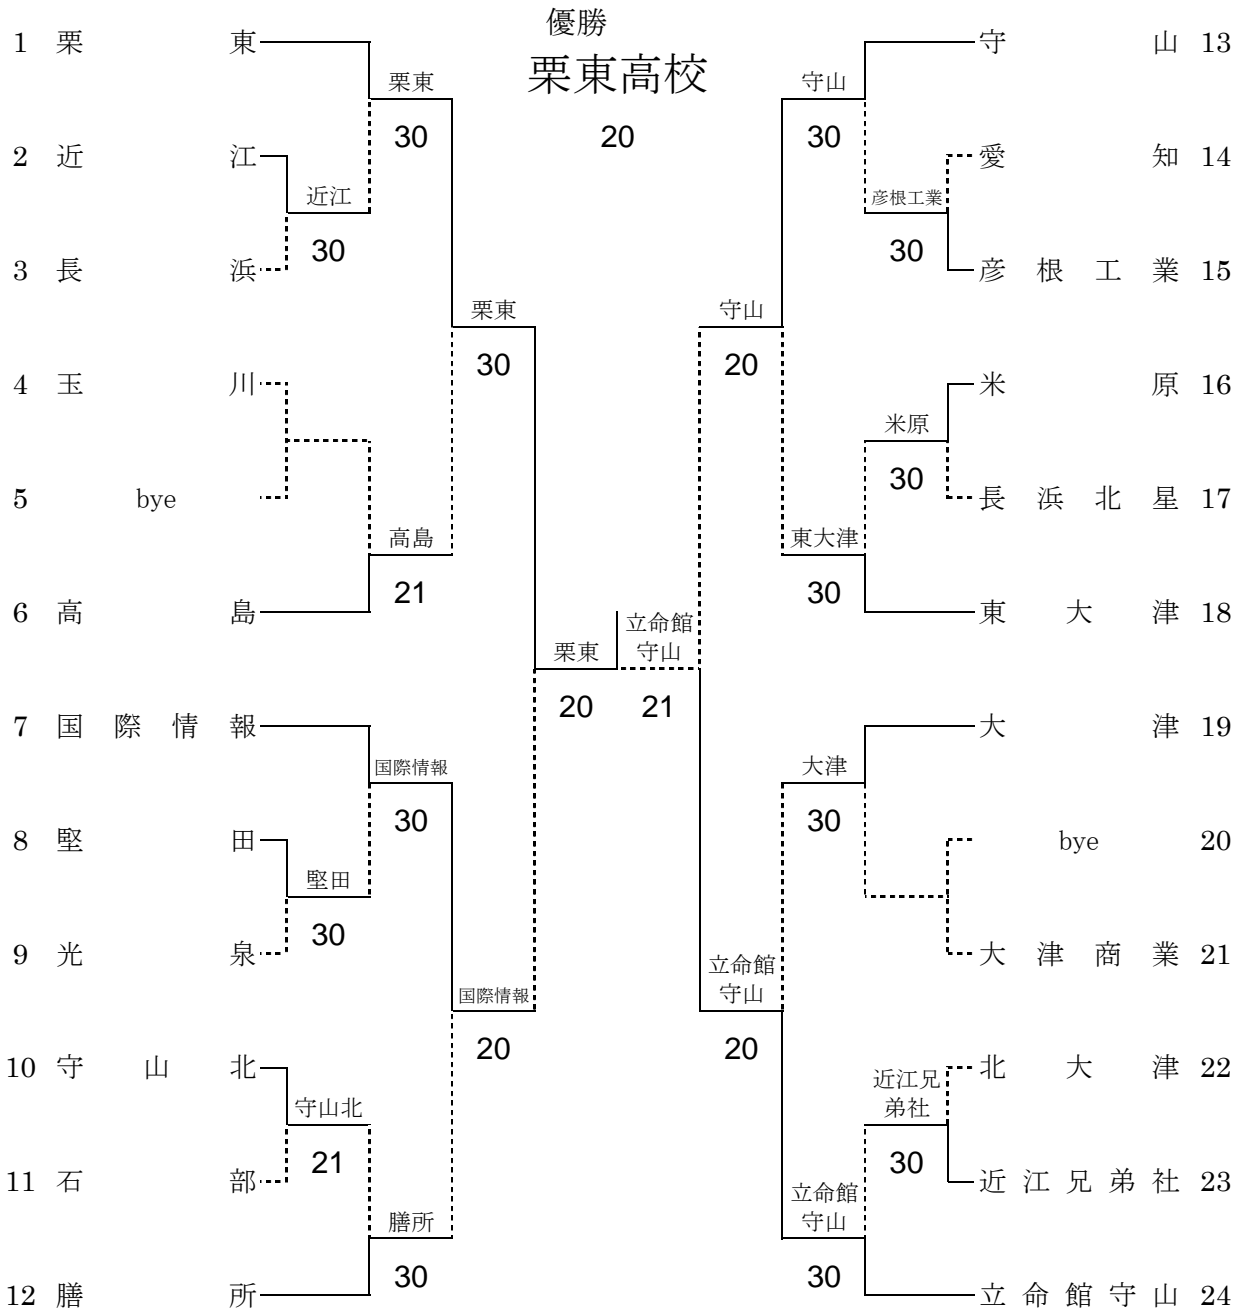

平成24年度 滋賀県高校春季総体 テニス競技大会 女子団体戦

期日:2012/6/2 会場:彦根総合運動場

1位の栗東高校は2012北信越総体に出場(14年連続 23回目)

優勝 栗東高校 準優勝 立命館守山高校 3位 国際情報高校・守山高校

【決勝】		ドロ-番号1		ドロ-番号24
F	11	栗東	2 - 0	32 立命館守山
D1	1 5	佐々木 杏菜② 武本 華②	8 - 0	2 佐藤 華佳③ 5 阪田 真央①
S1	2	志村 桃③	8 - 5	1 日野 詩奈③
S2	3	青木 萌②	7 <input type="checkbox"/> 打切 2	4 深尾 杏莉①

※審判方法：初戦のみ相互審判(S.C.U.)とします。2回戦以降の試合は、敗者審判(S.C.U.)とします。

平成24年度 滋賀県春季高校総体 テニスの部 女子団体戦 対戦記録

ドロ-番号19		ドロ-番号24			
3R	5	大津	0 - 2	32	立命館守山
D1	1 4	吉野 有紀③ 高橋 薫美③	4 <input type="checkbox"/> 打切 3	2 3	佐藤 華佳③ 川端 美波②
S1	2	栗政 夏美③	1 - 6	1	日野 詩奈③
S2	3	林 真奈美③	4 - 6	4	深尾 杏莉①

【準決勝】		ドロ-番号1		ドロ-番号7	
SF	11	栗東	2 - 0	12	国際情報
D1	1 5	佐々木 杏菜② 武本 華②	5 <input type="checkbox"/> 打切 0	2 4	芳野 菜月③ 諏訪 愛③
S1	2	志村 桃③	6 - 0	1	前 皐月③
S2	3	青木 萌②	6 - 0	3	浜崎 愛③

【準決勝】		ドロ-番号13		ドロ-番号24	
SF	29	守山	1 - 2	32	立命館守山
D1	3 4	橋本 優美③ 藤井 真央③	6 - 3	2 3	佐藤 華佳③ 川端 美波②
S1	1	小野 ちなみ③	1 - 6	1	日野 詩奈③
S2	2	中江 由子③	3 - 6	4	深尾 杏莉①

【決勝】		ドロ-番号1		ドロ-番号24	
F	11	栗東	2 - 0	32	立命館守山
D1	1 5	佐々木 杏菜② 武本 華②	8 - 0	2 5	佐藤 華佳③ 阪田 真央①
S1	2	志村 桃③	8 - 5	1	日野 詩奈③
S2	3	青木 萌②	7 <input type="checkbox"/> 打切 2	4	深尾 杏莉①