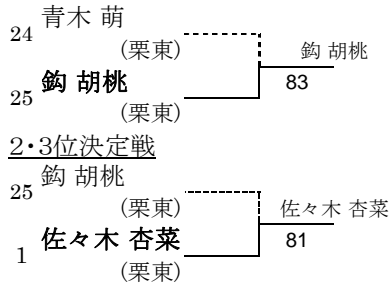

順位戦

1位	志村桃③ (栗東)
2位	佐々木杏菜② (栗東)
3位	鈎胡桃③ (栗東)
4位	青木萌② (栗東)

2012 北信越かがやき総体(新潟県) 出場者  
1位 志村桃③(栗東高) 2位 佐々木杏菜②(栗東高)

シード選手

- |                 |                |               |                  |
|-----------------|----------------|---------------|------------------|
| 1. 佐々木 杏菜(栗東)   | 2. 志村 桃(栗東)    | 3. 青木 萌(栗東)   | 4. 鈎 胡桃(栗東)      |
| 5. 日野 詩奈(立命館守山) | 6. 武本 華(栗東)    | 7. 小泉 愛美(栗東)  | 8. 小倉 菜奈(栗東)     |
| 9. 伊豆本 丞美(栗東)   | 10. 南 真珠(膳所)   | 11. 徐 星来(東大津) | 12. 谷口 葵(栗東)     |
| 13. 吉野 有紀(大津)   | 14. 小野 ちなみ(守山) | 15. 遠藤 璃歩(栗東) | 16. 佐藤 華佳(立命館守山) |
| 17. 栗政 夏美(大津)   | 18. 和田 桜(栗東)   |               |                  |