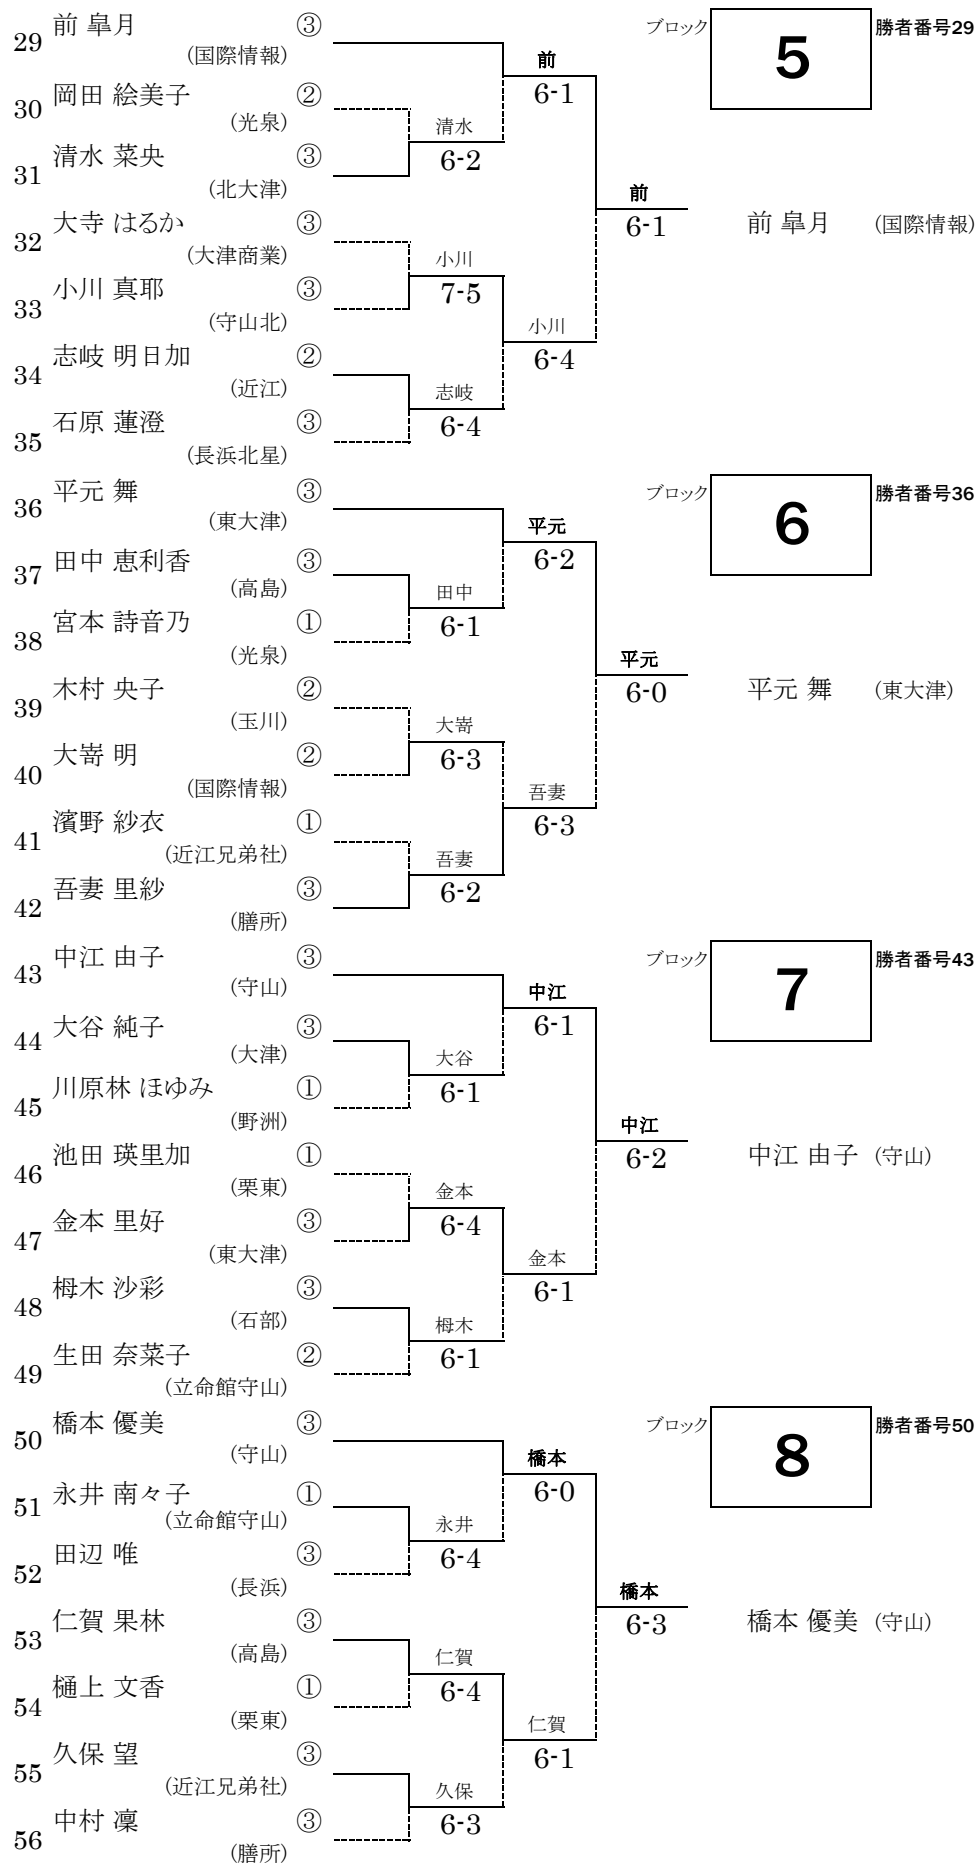

平成24年度 滋賀県高校春季総体テニス競技大会 女子シングルス予選<対戦記録>

(試合日程のお知らせ)
 シングルス本戦は5月31日(木)に彦根総合運動場で行う予定です。

平成24年度 滋賀県高校春季総体テニス競技大会 女子シングルス予選<対戦記録>

平成24年度 滋賀県高校春季総体テニス競技大会 女子シングルス予選<対戦記録>

平成24年度 滋賀県高校春季総体テニス競技大会 女子シングルス予選<対戦記録>

85	長谷川 沙紀	③		長谷川	ブロック	13	勝者番号85
	(膳所)						
86	三田村 愛美	②	三田村	6-1			
	(長浜)						
87	アルバー クリステル	①	6-0	長谷川			
	(石部)						
88	川俣 実輝	③	奥村	6-3	長谷川 沙紀 (膳所)		
	(堅田)						
89	奥村 彩未	③	6-2	奥村			
	(国際情報)						
90	奥田 里湖	③	奥田	6-2			
	(彦根工業)						
91	大梁 理子	②	6-1				
	(大津商業)						
92	寺岡 舞	③		小林	ブロック	14	勝者番号97
	(守山)						
93	小林 彩香	①	小林	6-4			
	(栗東)						
94	田中 菜美絵	①	6-1	今池			
	(彦根工業)						
95	矢田 さゆり	③	小嶋	6-1	今池 亜依 (東大津)		
	(愛知)						
96	小嶋 友里亜	③	6-0	今池			
	(近江)						
97	今池 亜依	③	今池	6-0			
	(東大津)						
98	秋永 未友	③	6-3				
	(玉川)						
99	山本 奈月	②		山本	ブロック	15	勝者番号99
	(膳所)						
100	松井 彩乃	②	松井	6-1			
	(近江)						
101	濱松 茜	②	W.O.	山本			
	(北大津)						
102	要石 真央子	②	阪田	6-2	山本 奈月 (膳所)		
	(長浜)						
103	阪田 真央	①	6-1	阪田			
	(立命館守山)						
104	清水 沙耶	③	清水	6-1			
	(大津)						
105	北澤 優希	①	6-2				
	(近江兄弟社)						
106	服部 麻未	③		服部	ブロック	16	勝者番号106
	(立命館守山)						
107	利田 美香	③	利田	6-3			
	(大津)						
108	松原 葵	②	6-1	服部			
	(光泉)						
109	松本 滯奈	②	橋本	7-6(7)	服部 麻未 (立命館守山)		
	(愛知)						
110	橋本 明寿香	②	6-1	駒井			
	(守山北)						
111	山田 れん	③	駒井	6-1			
	(米原)						
112	駒井 初妃	②	6-1				
	(守山)						