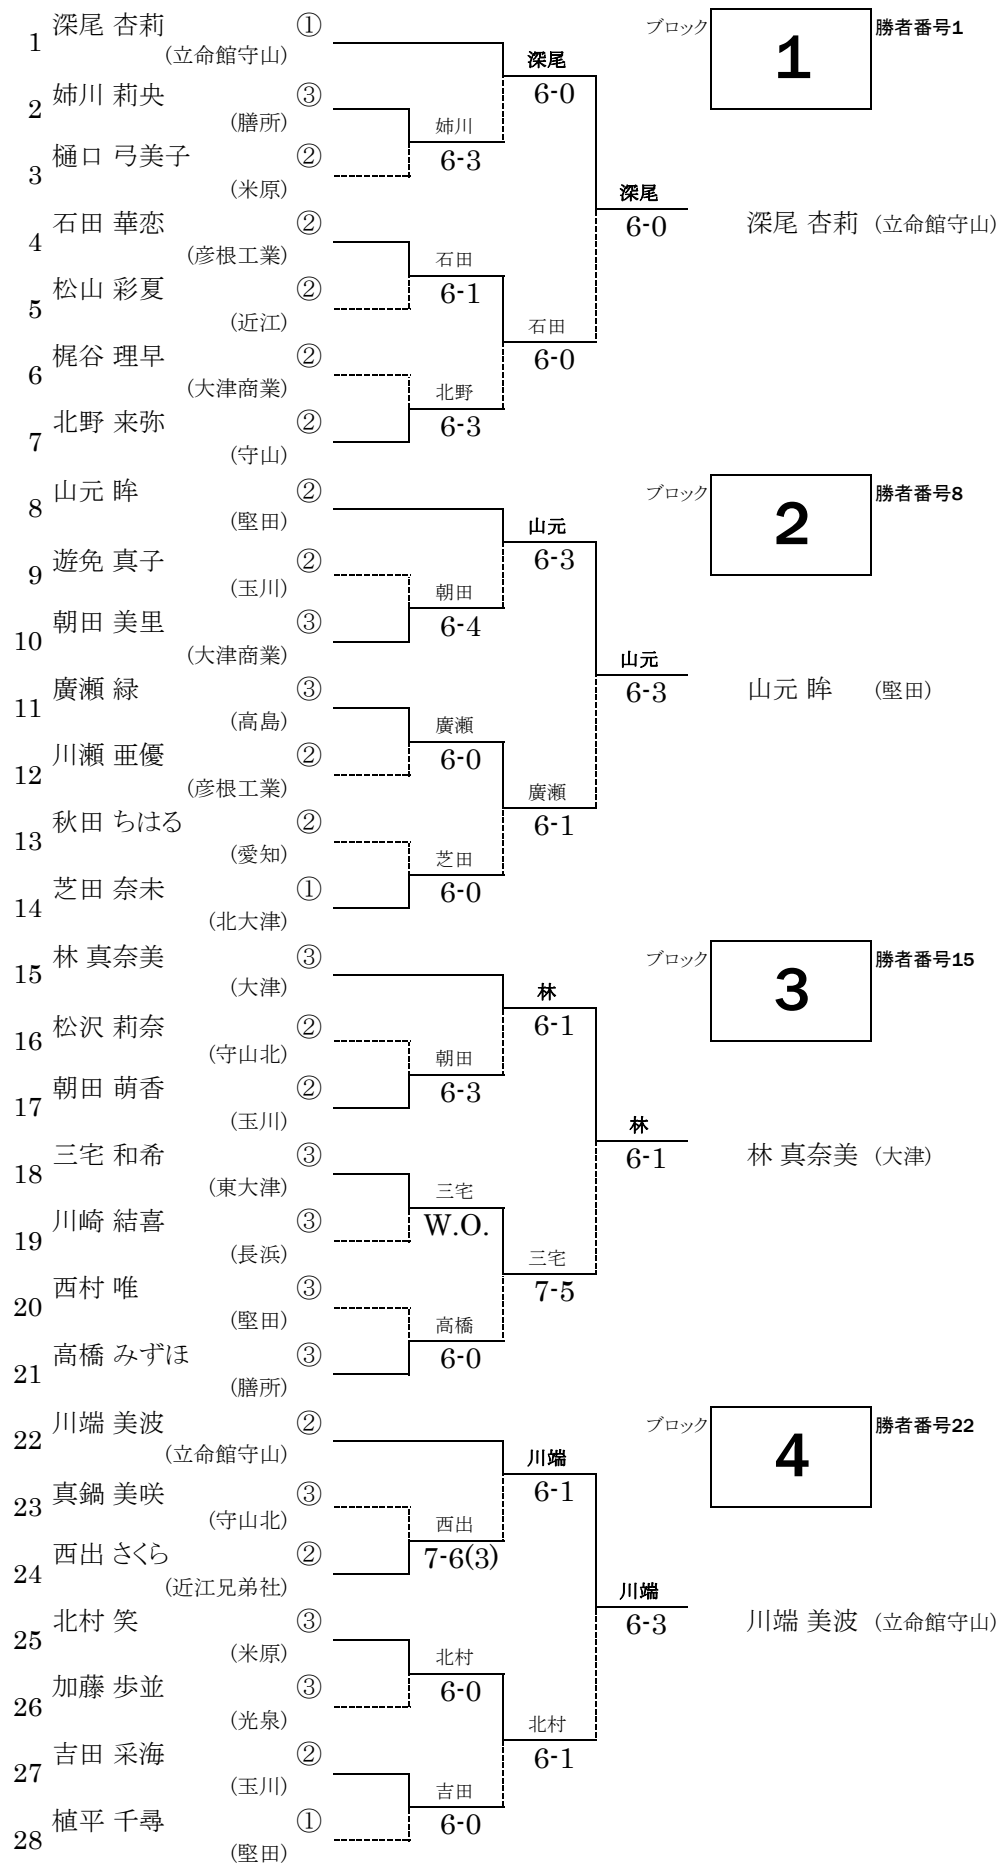

平成24年度 滋賀県高校春季総体テニス競技大会 女子シングルス予選<対戦記録>

(試合日程のお知らせ)
 シングルス本戦は5月31日(木)に彦根総合運動場で行う予定です。

平成24年度 滋賀県高校春季総体テニス競技大会 女子シングルス予選<対戦記録>

平成24年度 滋賀県高校春季総体テニス競技大会 女子シングルス予選<対戦記録>

平成24年度 滋賀県高校春季総体テニス競技大会 女子シングルス予選<対戦記録>

85	長谷川 沙紀	③		長谷川	ブロック	13	勝者番号85
	(膳所)						
86	三田村 愛美	②	三田村	6-1			
	(長浜)						
87	アルバー クリステル	①	6-0	長谷川			
	(石部)						
88	川俣 実輝	③	奥村	6-3	長谷川 沙紀 (膳所)		
	(堅田)						
89	奥村 彩未	③	6-2	奥村			
	(国際情報)						
90	奥田 里湖	③	奥田	6-2			
	(彦根工業)						
91	大梁 理子	②	6-1				
	(大津商業)						
92	寺岡 舞	③		小林	ブロック	14	勝者番号97
	(守山)						
93	小林 彩香	①	小林	6-4			
	(栗東)						
94	田中 菜美絵	①	6-1	今池			
	(彦根工業)						
95	矢田 さゆり	③	小嶋	6-1	今池 亜依 (東大津)		
	(愛知)						
96	小嶋 友里亜	③	6-0	今池			
	(近江)						
97	今池 亜依	③	今池	6-0			
	(東大津)						
98	秋永 未友	③	6-3				
	(玉川)						
99	山本 奈月	②		山本	ブロック	15	勝者番号99
	(膳所)						
100	松井 彩乃	②	松井	6-1			
	(近江)						
101	濱松 茜	②	W.O.	山本			
	(北大津)						
102	要石 真央子	②	阪田	6-2	山本 奈月 (膳所)		
	(長浜)						
103	阪田 真央	①	6-1	阪田			
	(立命館守山)						
104	清水 沙耶	③	清水	6-1			
	(大津)						
105	北澤 優希	①	6-2				
	(近江兄弟社)						
106	服部 麻未	③		服部	ブロック	16	勝者番号106
	(立命館守山)						
107	利田 美香	③	利田	6-3			
	(大津)						
108	松原 葵	②	6-1	服部			
	(光泉)						
109	松本 滯奈	②	橋本	7-6(7)	服部 麻未 (立命館守山)		
	(愛知)						
110	橋本 明寿香	②	6-1	駒井			
	(守山北)						
111	山田 れん	③	駒井	6-1			
	(米原)						
112	駒井 初妃	②	6-1				
	(守山)						