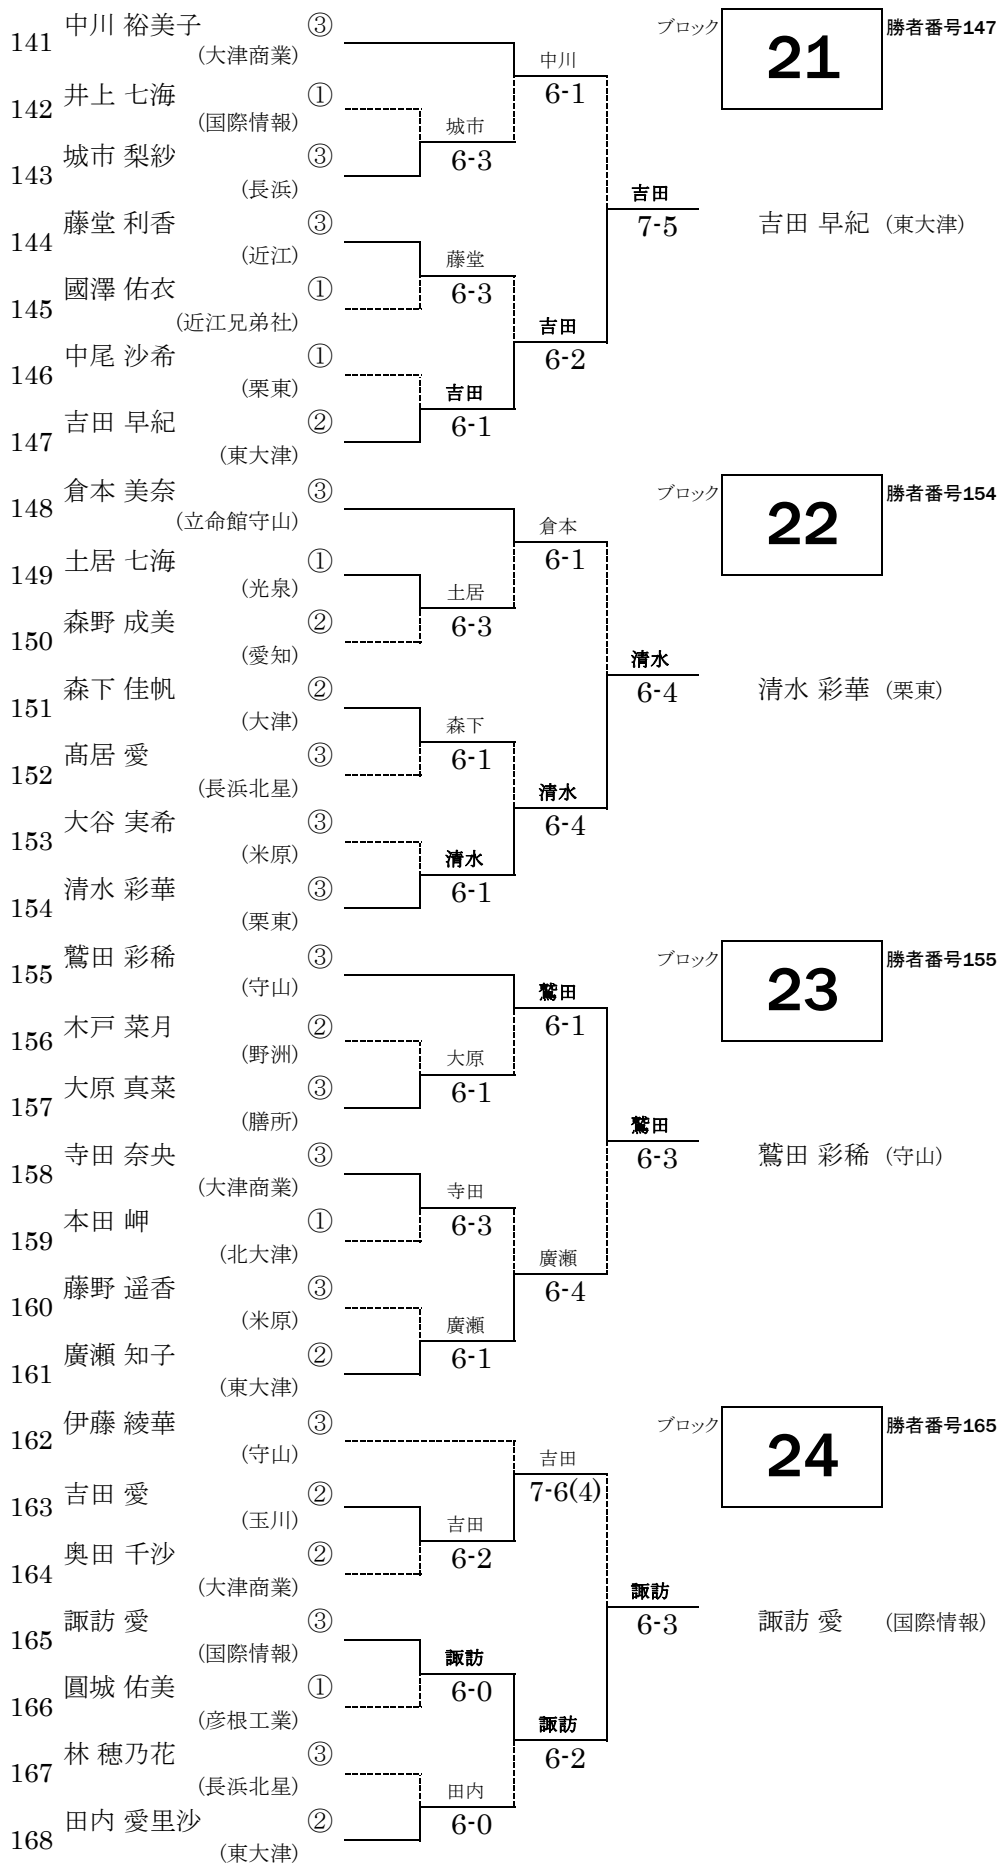

平成24年度 滋賀県高校春季総体テニス競技大会 女子シングルス予選<対戦記録>