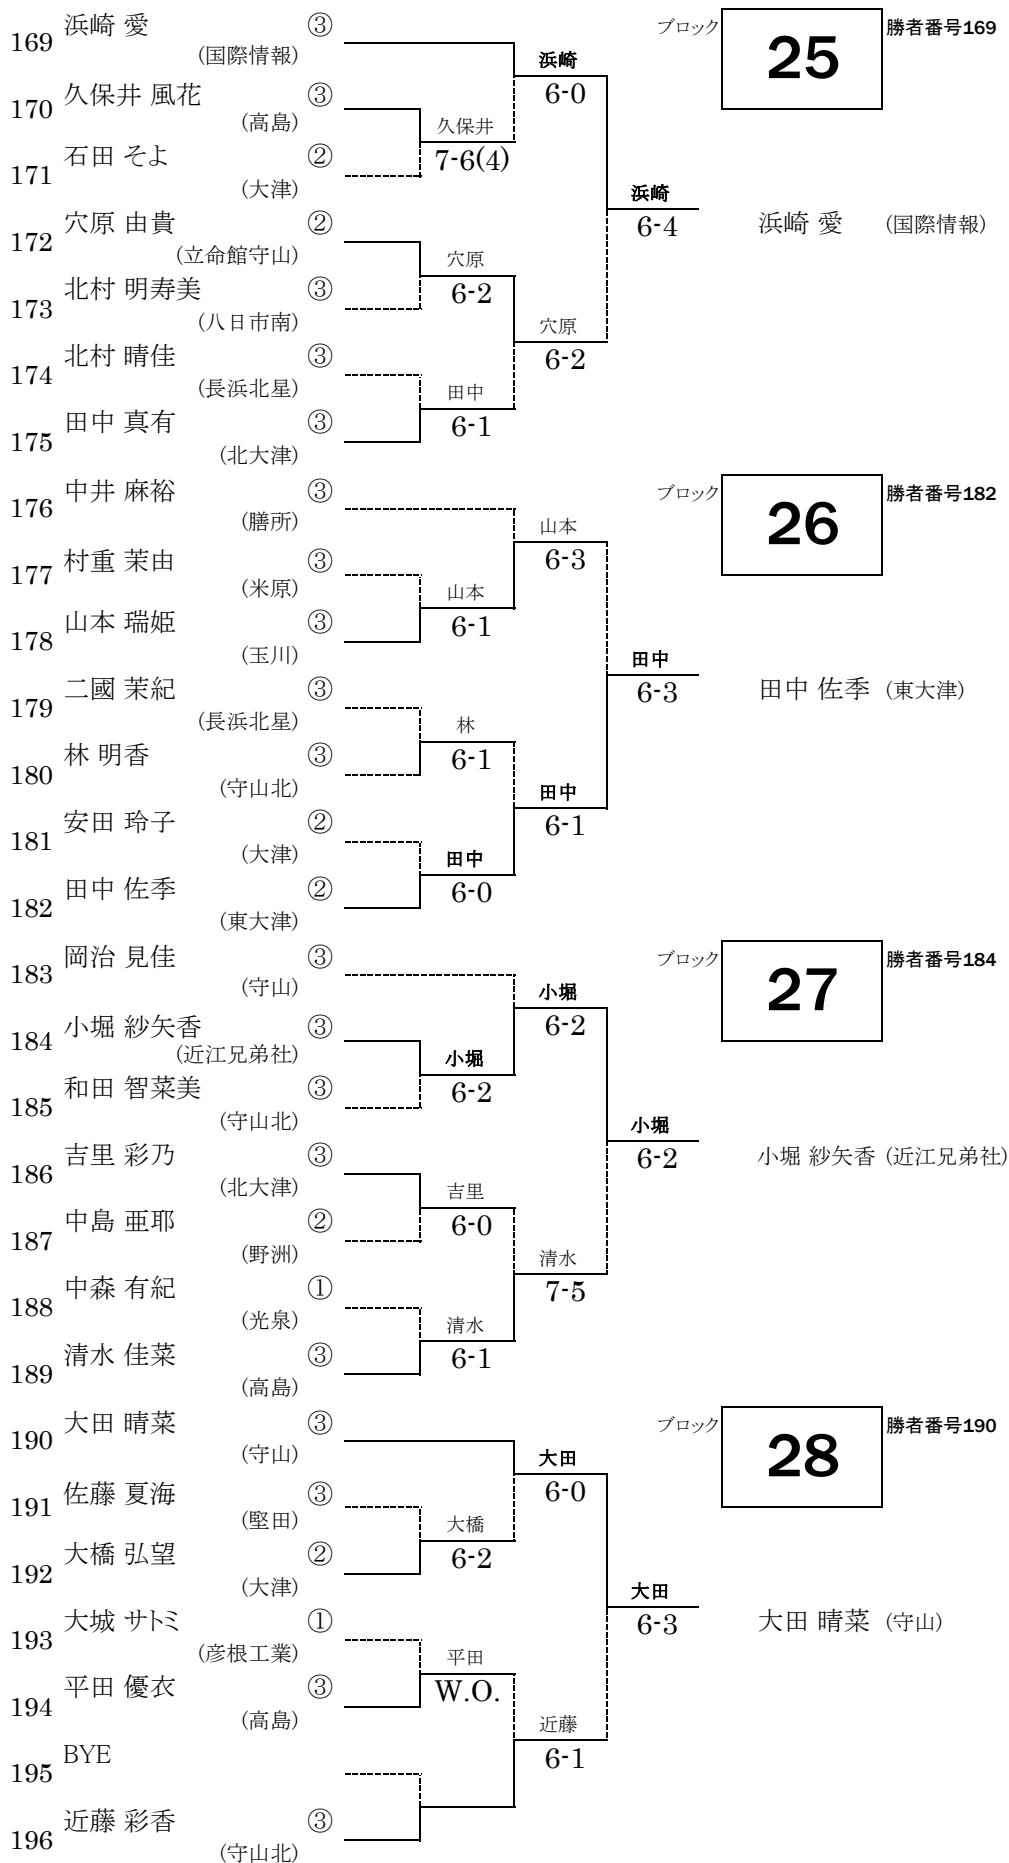

平成24年度 滋賀県高校春季総体テニス競技大会 女子シングルス予選<対戦記録>