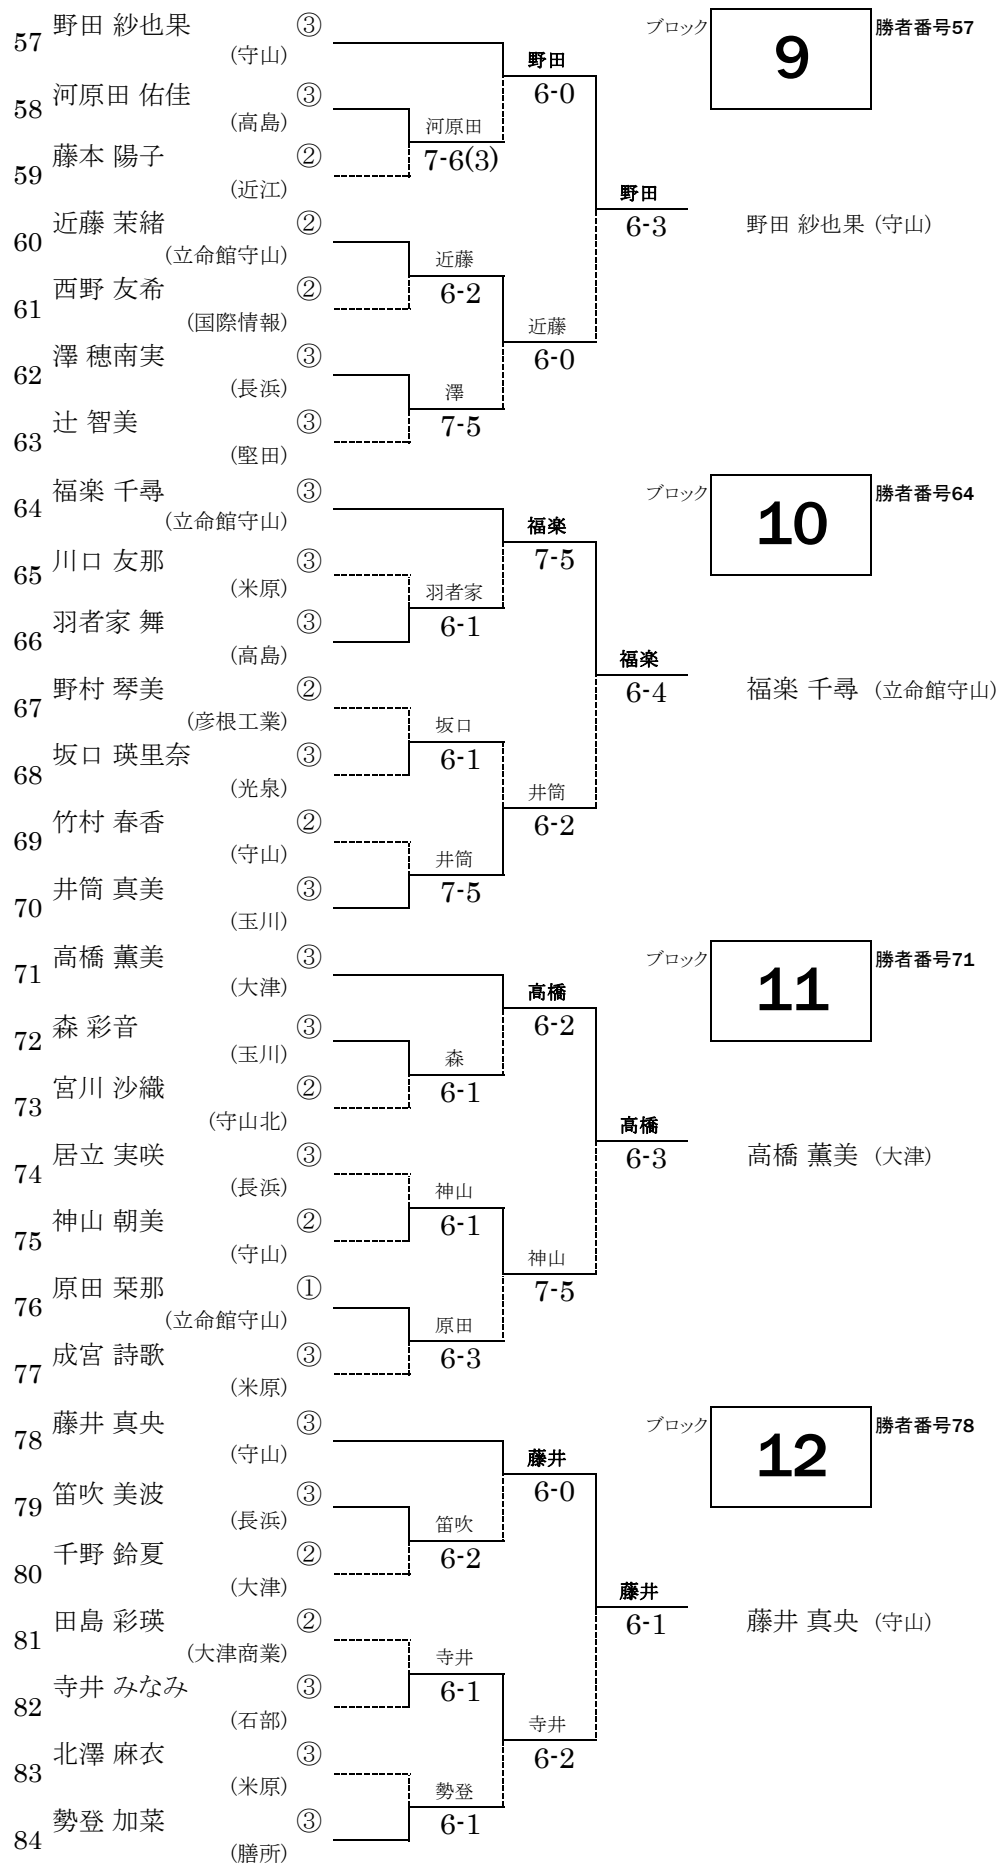

平成24年度 滋賀県高校春季総体テニス競技大会 女子シングルス予選<対戦記録>

(試合日程のお知らせ)
 シングルス本戦は5月31日(木)に彦根総合運動場で行う予定です。

平成24年度 滋賀県高校春季総体テニス競技大会 女子シングルス予選<対戦記録>

平成24年度 滋賀県高校春季総体テニス競技大会 女子シングルス予選<対戦記録>

平成24年度 滋賀県高校春季総体テニス競技大会 女子シングルス予選<対戦記録>

85	長谷川 沙紀	③		長谷川	ブロック	13	勝者番号85
	(膳所)						
86	三田村 愛美	②	三田村	6-1			
	(長浜)						
87	アルバー クリステル	①	6-0	長谷川			
	(石部)						
88	川俣 実輝	③	奥村	6-3	長谷川 沙紀 (膳所)		
	(堅田)						
89	奥村 彩未	③	6-2	奥村			
	(国際情報)						
90	奥田 里湖	③	奥田	6-2			
	(彦根工業)						
91	大梁 理子	②	6-1				
	(大津商業)						
92	寺岡 舞	③		小林	ブロック	14	勝者番号97
	(守山)						
93	小林 彩香	①	小林	6-4			
	(栗東)						
94	田中 菜美絵	①	6-1	今池			
	(彦根工業)						
95	矢田 さゆり	③	小嶋	6-1	今池 亜依 (東大津)		
	(愛知)						
96	小嶋 友里亜	③	6-0	今池			
	(近江)						
97	今池 亜依	③	今池	6-0			
	(東大津)						
98	秋永 未友	③	6-3				
	(玉川)						
99	山本 奈月	②		山本	ブロック	15	勝者番号99
	(膳所)						
100	松井 彩乃	②	松井	6-1			
	(近江)						
101	濱松 茜	②	W.O.	山本			
	(北大津)						
102	要石 真央子	②	阪田	6-2	山本 奈月 (膳所)		
	(長浜)						
103	阪田 真央	①	6-1	阪田			
	(立命館守山)						
104	清水 沙耶	③	清水	6-1			
	(大津)						
105	北澤 優希	①	6-2				
	(近江兄弟社)						
106	服部 麻未	③		服部	ブロック	16	勝者番号106
	(立命館守山)						
107	利田 美香	③	利田	6-3			
	(大津)						
108	松原 葵	②	6-1	服部			
	(光泉)						
109	松本 滯奈	②	橋本	7-6(7)	服部 麻未 (立命館守山)		
	(愛知)						
110	橋本 明寿香	②	6-1	駒井			
	(守山北)						
111	山田 れん	③	駒井	6-1			
	(米原)						
112	駒井 初妃	②	6-1				
	(守山)						

平成24年度 滋賀県高校春季総体テニス競技大会 女子シングルス予選<対戦記録>

平成24年度 滋賀県高校春季総体テニス競技大会 女子シングルス予選<対戦記録>

平成24年度 滋賀県高校春季総体テニス競技大会 女子シングルス予選<対戦記録>

平成24年度 滋賀県高校春季総体テニス競技大会 女子シングルス予選<対戦記録>