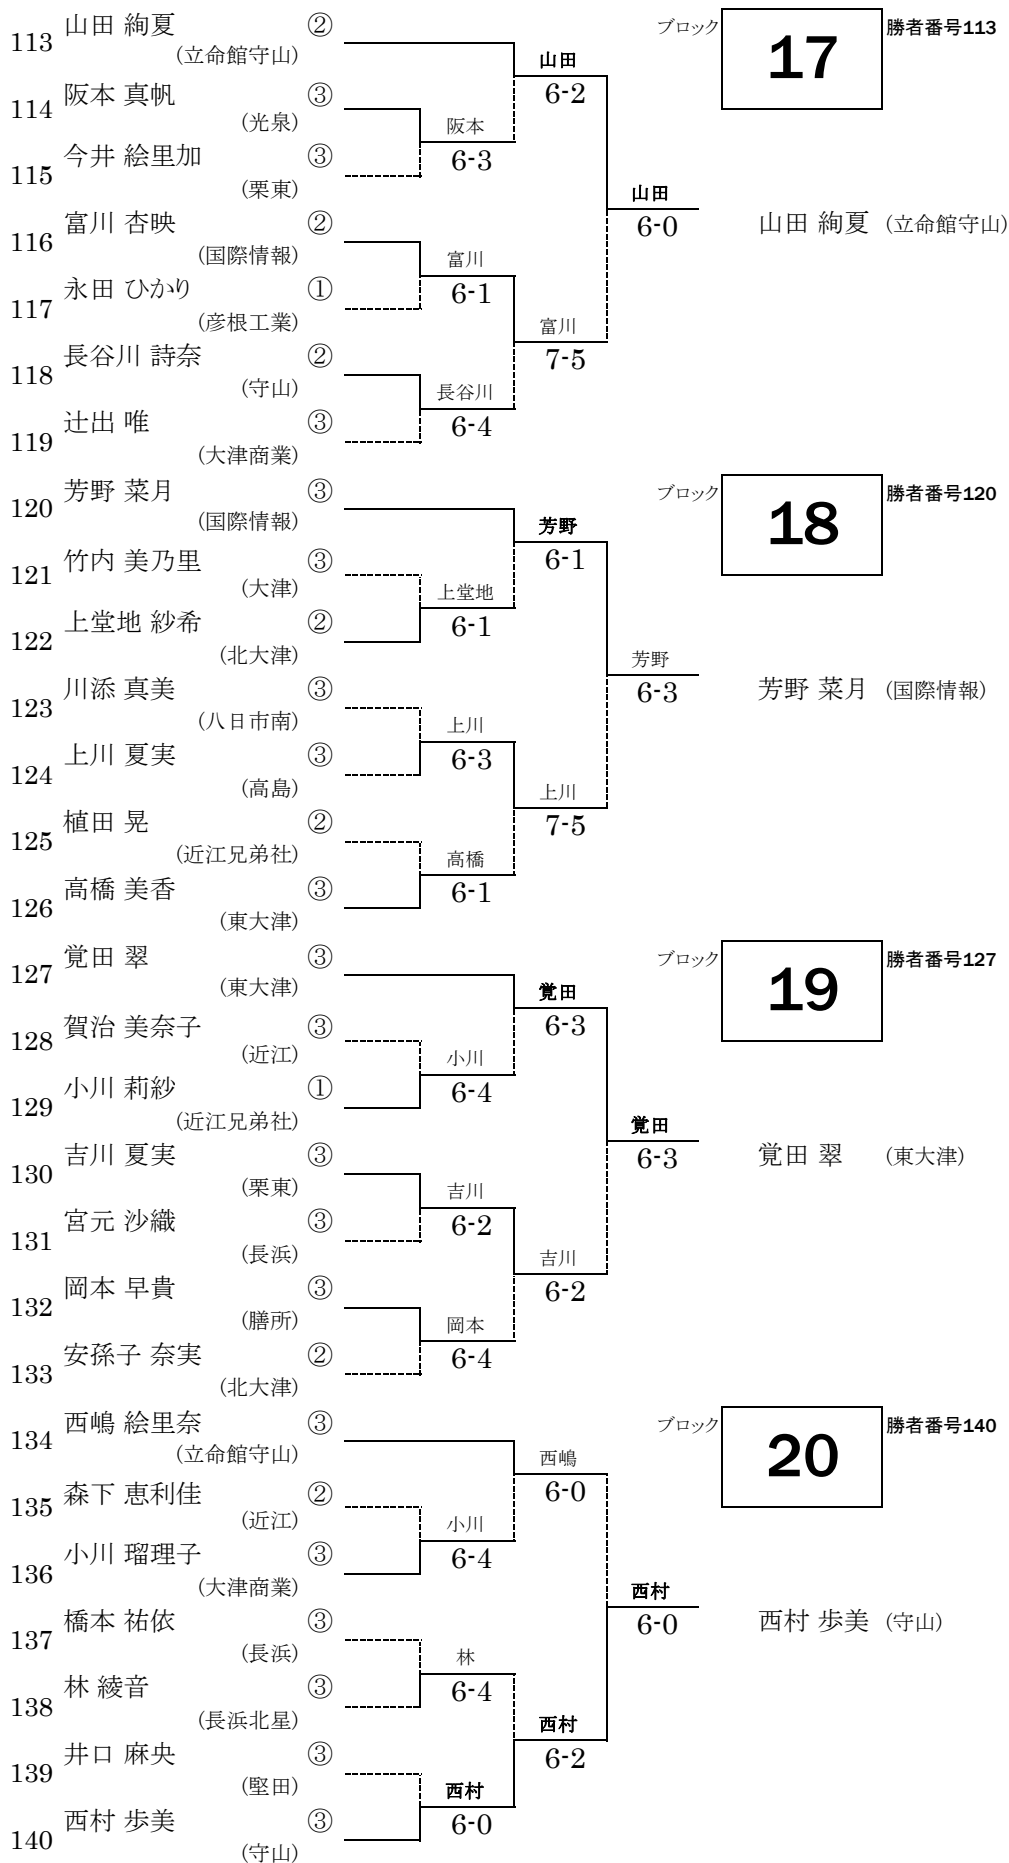

平成24年度 滋賀県高校春季総体テニス競技大会 女子シングルス予選<対戦記録>

85	長谷川 沙紀	③		長谷川	ブロック	13	勝者番号85
	(膳所)						
86	三田村 愛美	②	三田村	6-1			
	(長浜)						
87	アルバー クリステル	①	6-0	長谷川			
	(石部)						
88	川俣 実輝	③	奥村	6-3	長谷川 沙紀 (膳所)		
	(堅田)						
89	奥村 彩未	③	6-2	奥村			
	(国際情報)						
90	奥田 里湖	③	奥田	6-2			
	(彦根工業)						
91	大梁 理子	②	6-1				
	(大津商業)						
92	寺岡 舞	③		小林	ブロック	14	勝者番号97
	(守山)						
93	小林 彩香	①	小林	6-4			
	(栗東)						
94	田中 菜美絵	①	6-1	今池			
	(彦根工業)						
95	矢田 さゆり	③	小嶋	6-1	今池 亜依 (東大津)		
	(愛知)						
96	小嶋 友里亜	③	6-0	今池			
	(近江)						
97	今池 亜依	③	今池	6-0			
	(東大津)						
98	秋永 未友	③	6-3				
	(玉川)						
99	山本 奈月	②		山本	ブロック	15	勝者番号99
	(膳所)						
100	松井 彩乃	②	松井	6-1			
	(近江)						
101	濱松 茜	②	W.O.	山本			
	(北大津)						
102	要石 真央子	②	阪田	6-2	山本 奈月 (膳所)		
	(長浜)						
103	阪田 真央	①	6-1	阪田			
	(立命館守山)						
104	清水 沙耶	③	清水	6-1			
	(大津)						
105	北澤 優希	①	6-2				
	(近江兄弟社)						
106	服部 麻未	③		服部	ブロック	16	勝者番号106
	(立命館守山)						
107	利田 美香	③	利田	6-3			
	(大津)						
108	松原 葵	②	6-1	服部			
	(光泉)						
109	松本 滯奈	②	橋本	7-6(7)	服部 麻未 (立命館守山)		
	(愛知)						
110	橋本 明寿香	②	6-1	駒井			
	(守山北)						
111	山田 れん	③	駒井	6-1			
	(米原)						
112	駒井 初妃	②	6-1				
	(守山)						

平成24年度 滋賀県高校春季総体テニス競技大会 女子シングルス予選<対戦記録>