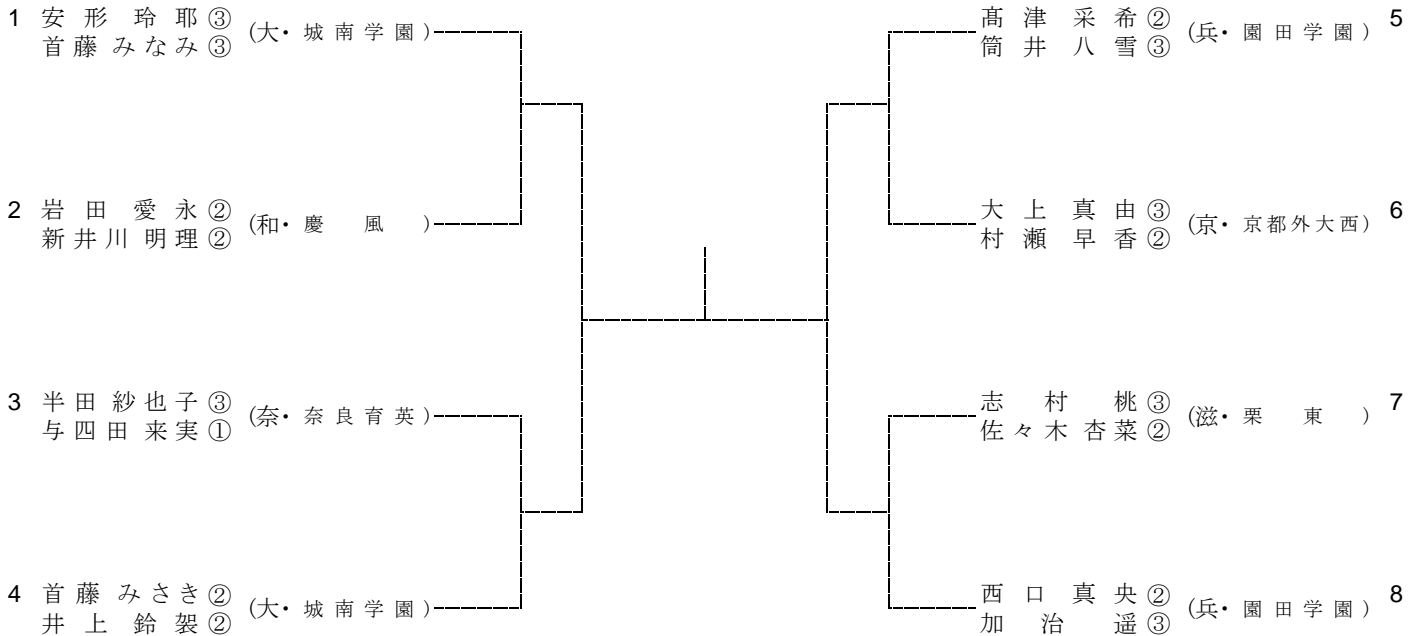

女子ダブルス

シード順位

1 安形 玲耶(城南学園)
首藤 みなみ

2 西口 真央(園田学園)
加治 遥