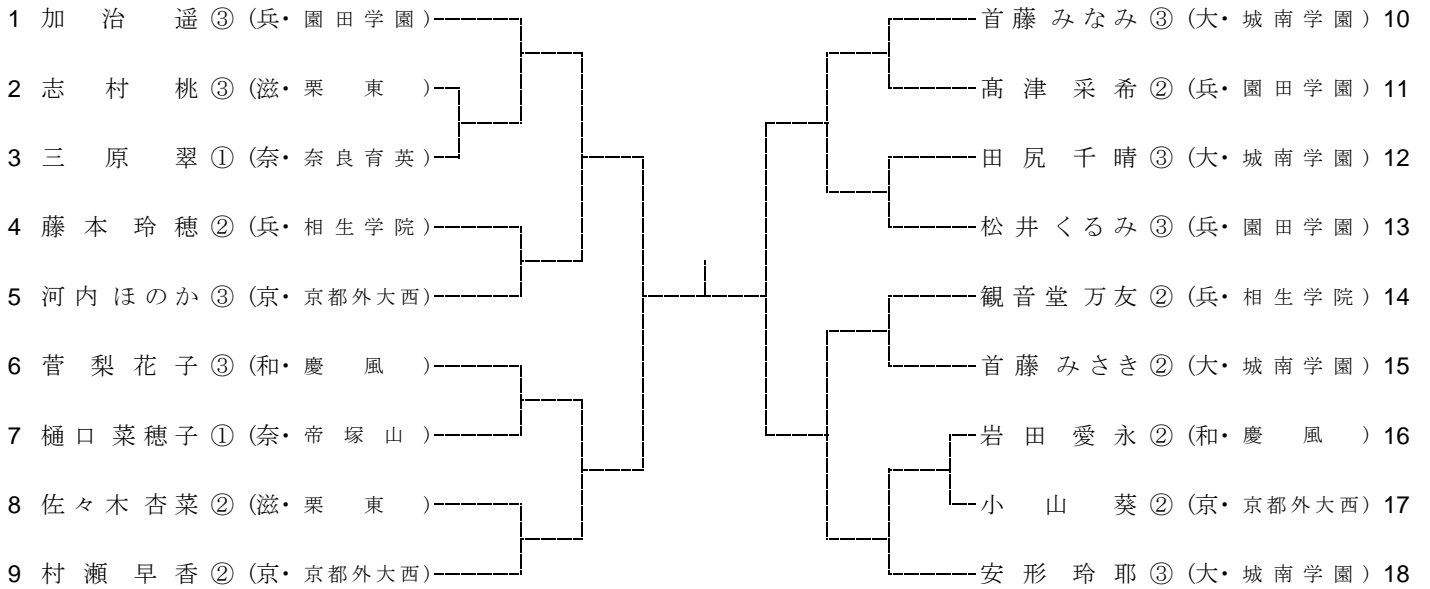

平成24年度 近畿高等学校選抜テニス大会

平成24年6月15日～17日(長浜ドーム)

女子シングルス

シード順位

1 加治 遥(兵・園田学園) 2 安形 玲耶(大・城南学園) 3 村瀬 早香(京・京都外大西) 4 首藤 みなみ(大・城南学園)