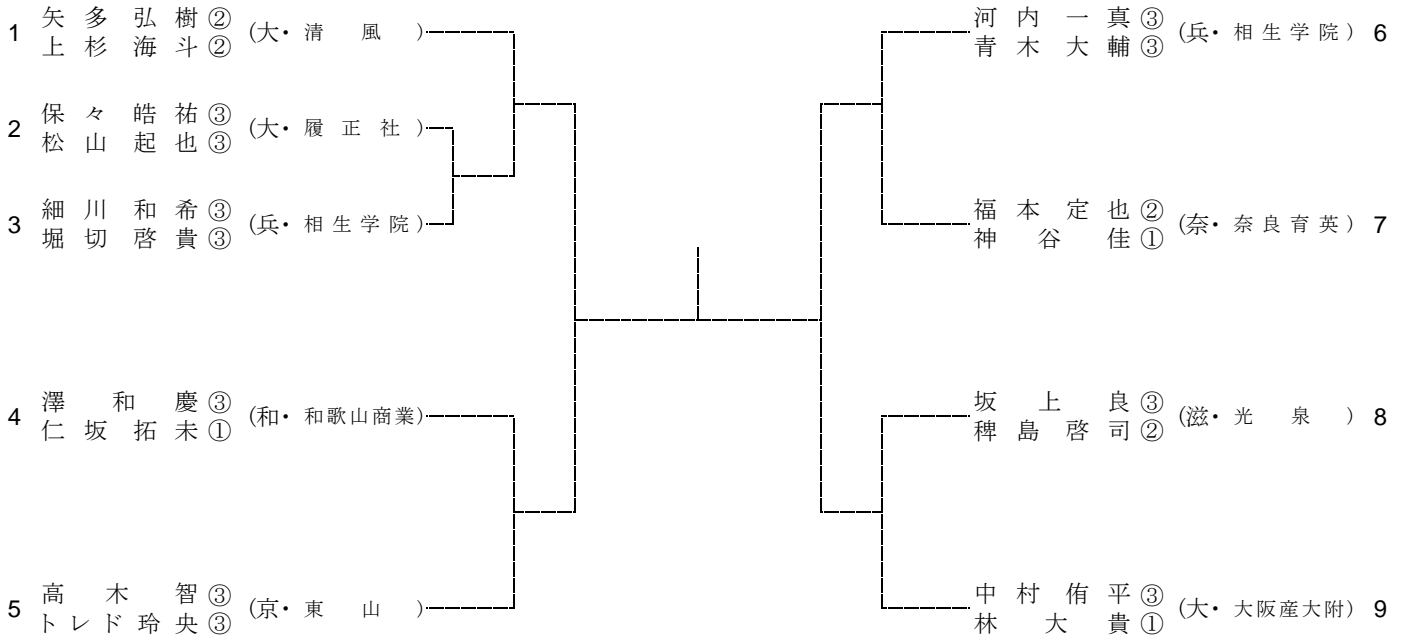

男子ダブルス

シード順位

1. 矢多 弘樹(大・清風)
上杉 海斗

2. 中村 侑平(大・大阪産大附)
林 大貴