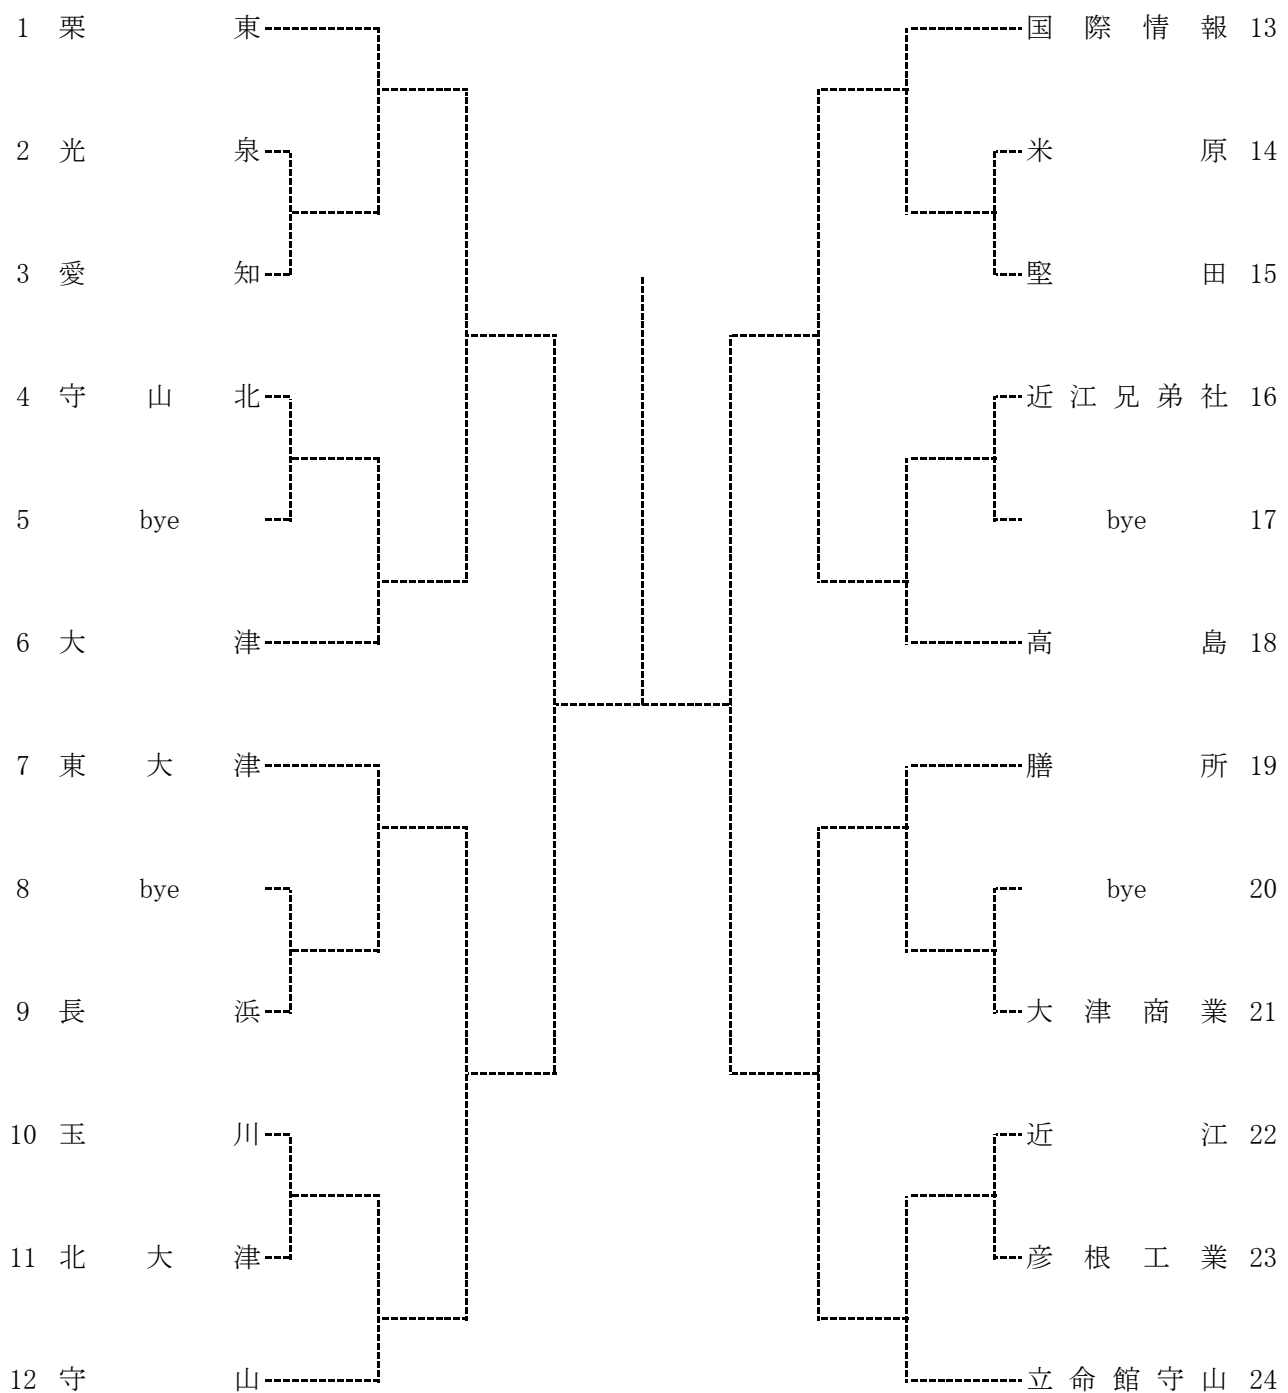

平成24年度 滋賀県民総スポーツの祭典 第65回滋賀県民体育大会 高校の部 テニス競技
女子団体戦

優勝

準優勝

3位

平成24年度 滋賀県民総スポーツの祭典 第65回滋賀県民体育大会 高校の部 テニス競技 登録選手名簿

【女子】20校

コード	高校名	監督名	1. 選手名	2. 選手名	3. 選手名	4. 選手名	5. 選手名	6. 選手名	7. 選手名	8. 選手名	9. 選手名	10. 選手名
1	高 島	熊谷 万寿美	清水 佳菜③	仁賀 果林③	田中 恵利香③	上田 美咲③	枝 しおり③	森田 翔子②	臼井 嘉菜②	西川 みき②	北川 美咲②	金子 奈那美②
2	堅 田	武原 正樹	山元 眸②	井口 麻央③	辻 智美③	川俣 実輝③	佐藤 夏海③	西村 唯③	植平 千尋①			
3	北 大 津	安永 寿代	田中 真有③	安孫子 奈実②	吉里 彩乃③	清水 菜央③	本田 岬①	濱松 茜②	上堂地 紗希②	芝田 奈未①	西村 佳菜①	小野田 沙羅①
4	大 津 商 業	森島 康司	中川 裕美子③	梶谷 理早②	奥田 千沙②	服部 まゆ②	大梁 理子②	田島 彩瑛②	梶原 梨央①	堀 佐也華①	吉崎 奈央①	大道 明日香①
5	大 津	岡本 彩	原田 奈侑②	大橋 弘望②	森下 佳帆②	石田 そよ②	千野 鈴夏②	安田 玲子②	岡藤 志穂②	大田 佳奈①	中田 春奈①	増羽 智裕①
6	膳 所	平井 拓磨	南 真珠②	山本 奈月②	中尾 彩香②	片岡 杏奈②	杉原 みのり②	中角 有美子②	荒川 華那①	南谷 千夏②	梶原 菜央②	神 さくら②
7	東 大 津	梅木 功	徐 星来②	田中 佐季②	吉田 早紀②	田内 愛里沙②	廣瀬 知子②	古川 聖①	岩崎 衣於里②	奥泉 瑛莉子②	藤田 花暖②	友本 あかり②
8	玉 川	清水 重文	吉田 愛②	後藤 宏美②	遊免 真子②	木村 央子②	朝田 萌香②	堤中 瑛美②	戸田 沙代子②	吉田 采海②	安達 萌②	岡田 麻友子②
9	光 泉	藤井 聡	阪本 真帆③	岡田 絵美子②	松原 葵②	中森 有紀①	宮本 詩音乃①	土居 七海①	坂本 彩乃①			
11	栗 東	中野 亨	志村 桃③	佐々木 杏菜②	鉤 胡桃③	青木 萌②	武本 華②	小倉 菜奈③	小泉 愛美③	和田 桜①	伊豆本 丞美②	谷口 葵②
12	国 際 情 報	田中 俊夫	浜崎 愛③	前 阜月③	芳野 菜月③	諏訪 愛③	奥村 彩未③	西野 友希②	大寄 明②	井上 七海①	宮城 真穂①	
13	守 山 北	池田 もも	近藤 彩香③	橋本 明寿香②	小川 真耶③	和田 智菜美③	松沢 莉奈②	林 明香③	真鍋 美咲③	宮川 沙織②	北脇 里紗①	田中 優衣①
17	愛 知	金子 千樹	森野 成美②	西澤 楓②	大林 優佳③	松本 滯奈②	矢田 さゆり③	土田 美寿②	秋田 ちはる②	平川 咲姫②	上溝 愛②	清田 由起②
20	彦 根 工 業	沢田 友宏	石田 華恋②	奥田 里湖③	永田 ひかり①	圓城 佑美①	陌間 由花①	田中 菜美絵①	川瀬 亜優②	野村 琴美②		
21	近 江	向田 直人	松山 彩夏②	藤本 陽子②	松井 彩乃②	森下 恵利佳②	川畑 世奈②	志岐 明日加②	田口 らら①	西川 梨果②	杉山 叶子①	小畑 季孝①
22	米 原	伊藤 英男	力石 あかり②	樋口 弓美子②	須川 直子②	古野 柚月②	堤 晴香②	北川 絢音②	乾 明日香②	若林 伶奈②	藤野 萌果②	川北 華子②
27	長 浜	横山 達弘	三田村 愛美②	前田 友理②	要石 真央子②	嶋田 真実②	高橋 早紀②	野瀬 成美①	木村 若菜①	村山 礼奈①	粕山 ひかる①	尾曾 優香①
29	守 山	清水 茂男	駒井 初妃②	神山 朝美②	長谷川 詩奈②	竹村 春香②	高橋 宥衣①	北野 来弥②	矢部 真彩①	上野 沙彩①	高橋 穂乃香①	長澤 里奈①
31	近江兄弟社	谷口 毅	小堀 紗矢香③	小川 莉紗①	北澤優希①	久保 望③	植田 晃②	濱野紗衣①	國澤佑衣①	小林 祐香①		
32	立命館守山	岡本 壮平	深尾 杏莉①	川端 美波②	山田 絢夏②	阪田 真央①	穴原 由貴②	近藤 茉緒②	生田 奈菜子②	原田 栞那①	永井 南々子①	紀戸 沙也果①