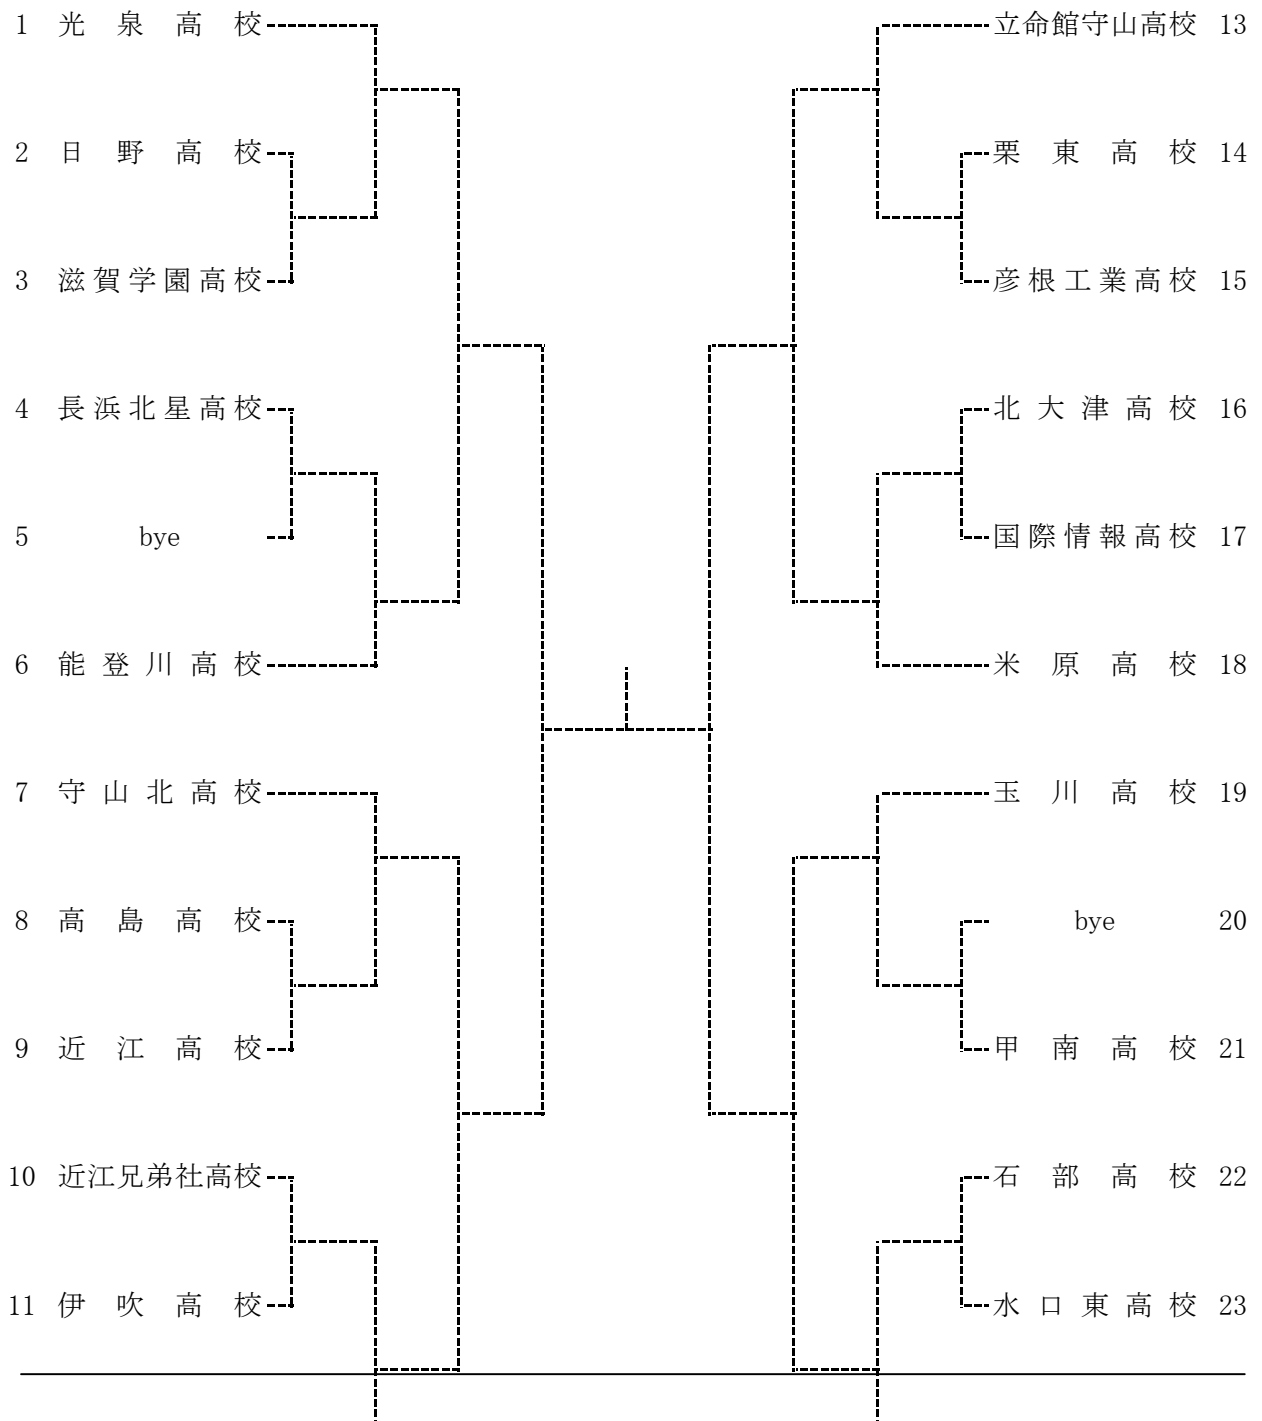

平成24年度 滋賀県民総スポーツの祭典 第65回滋賀県民体育大会 高校の部 テニス競技 男子団体戦

平成24年度 滋賀県民総スポーツの祭典 第65回滋賀県民体育大会 高校の部 テニス競技 登録選手名簿

【男子】

コード	高校名	監督名	1. 選手名	2. 選手名	3. 選手名	4. 選手名	5. 選手名	6. 選手名	7. 選手名	8. 選手名	9. 選手名	10. 選手名
1	高島中	村寛	足立 健斗②	大森 拓真②	砂川 裕也②	山本 正人②	上原 滉平②	清水 湧斗②	田中 悠作②	石地 脩平②		
3	北大津	荒居 宏行	松尾 祥蔵③	大芝 樹③	木下 就介③	伊藤 虹陽②	目片 裕大①	満處 圭介②	小野 隆太③			
6	膳所	獅子堂 昭雄	藤田 卓也②	愛原 里樹②	梅本 有紀人②	今井 啓太②	伊藤 大晃②	目片 優也②	中川 洋彦②	駒井 優貴②	永守 将輝①	
7	東大津	堀池 保宏	姑射 理誠②	清水 佑①	西浦 翔太①	逸見 亮太②	河合 佑輔②	小笠原 宏司②	北川 和正②	小南 諒太郎②	濱本 一星②	岩元 亮介②
8	玉川	脇田 舞	世古 和也②	青山 千也②	杉本 光規②	池田 剛②	森谷 亮太②	藤田 真宏②	貝谷 一成②	西田 篤史②	馬場 一樹②	中野 陽介①
9	光泉	亀田 智範	稗島 啓司②	深田 健太郎②	石島 星歩①	伊藤 勇丞②	上野 皓生①	山崎 貴裕①	浅野 紘毅①	宇田 萌①	上松 裕徳①	中川 敬祐①
11	栗東	木下 一	宇尾 翼②	川崎 昌樹②	渡邊 安富②	谷口 冬牙②	伴 篤宗②	中澤 寿行①	向島 汰一①	松本 詩音①	山崎 康平①	藤田 拳也①
12	国際情報	南川 愉	外村 英之③	東 滉士②	木田 慈之②	山本 慶輝②	安藤 悠矢②	津田 剛②	小松 拓矢②	養父 伸哉②	大久保 幸志②	濱田 将史②
13	守山北	坂田 幸裕	東郷 幸彦③	小島居 颯③	東 政輝②	山中 颯馬①	森下 加奈之①	大西 誠①	首藤 大樹①	小椋 怜央①	森橋 勇人①	
14	石部	小梶 友紀子	池野 亮太③	梅野 竜樹②	市川 義弥②	八木 理椰②	小島 和幸②	櫻木 日向①	佐々木 弦太 ①	山田 高義①	平田 青海①	上田 海斗①
15	水口東	久和 俊彦	山田 裕介②	松村 真吾②	日野 慧②	小倉 太智②	西田 侑平②	北岸 大樹②	平林 聖人②	池本 怜生②	小倉 涼②	大家 亮介②
16	甲南	小西 政道	大野 優樹③	田邊 翔太③	谷 健太③	小泉 琢磨③	吉崎 祐策③	児島 一哉③	西口 寛人①	大島 菖瑚①	奥村 拓海①	池田 孝一①
18	日野	野村 典正	篠原 健吾②	義山 源基②	道明 凱斗①	花田 真澄②	山田 汰門②	伊澤 景①	岡本 朋也①	高橋 璃巨①	木元 淳太①	
19	能登川	多々良 文夫	井上 聖哉③	金子 高之③	徳田 貴洋③	宮川 潤紀②	初田 雄大②	内田 真生②	林 賢作②	林 洸希②	土田 恭久②	北岸 昶也①
20	彦根工業	中村 匡志	田中 裕次郎②	藤岡 輝一①	内西 功一②	西島 徹②	秋尾 祐貴②	土田 紘夢①	徳永 蓮①	近藤 権範①	中島 財①	廣瀬 功弥①
21	近江	水谷 真逸	奥村 寛斗②	久保田 峻②	丸 健太②	砂和田 直希①	樫木 耕平①	森山 遼①	川村 友基①	山田 健人①	山崎 海世①	徳弘 大和①
22	米原	宮本 与司浩	井上 望②	藺 拓哉 ②	村林 寛之②	豊川 大雅②	前田 拓海①	猪飼 大智①	尾本 利玖①	川口 達弥①	北川 卓人①	杉山 俊介①
23	長浜北星	中山 義規	木野 賢人②	村居 誠也②	岩垣 耀②	吉良 颯真②	阿蘇 圭太①	中島 翔①	杉 晃大①	宮部 誠幸②	村田 尚紀②	山口 佳祐②
24	伊吹	辻 雅宏	岡 栄介②	田中 寛人②	渋谷 亮多②	東岸 健太②	加納 拓弥②	後藤 尚大②	杉居 裕之②	茂森 峻也②	中嶋 啓太①	福本 航大①
31	近江兄弟社	林 謙二	藤井 俊壮 ②	中山 航②	河崎 智樹②	大橋 和慶②	成宮 航平②	村上 宏太②	筒井 靖裕②	川端 拓海①	井上 翔①	山添 総一郎②
32	立命館守山	法澤 剛一	村井 藤紀②	森 大地②	小嶋 友樹②	吉永 亜嵐①	押田 星南①	増田 悠汰①	石山 弘将①	荒木 郁斗②	入江 真巳②	岩本 里樹②
55	滋賀学園	小山 穰	上山 拓己②	大平 健二①	泉 俊樹②	山田 悠貴②	落合 敬太②	安田 健登①	川口 匠雪②	笹井 龍①	田井中 翔輝①	樋口 颯人②