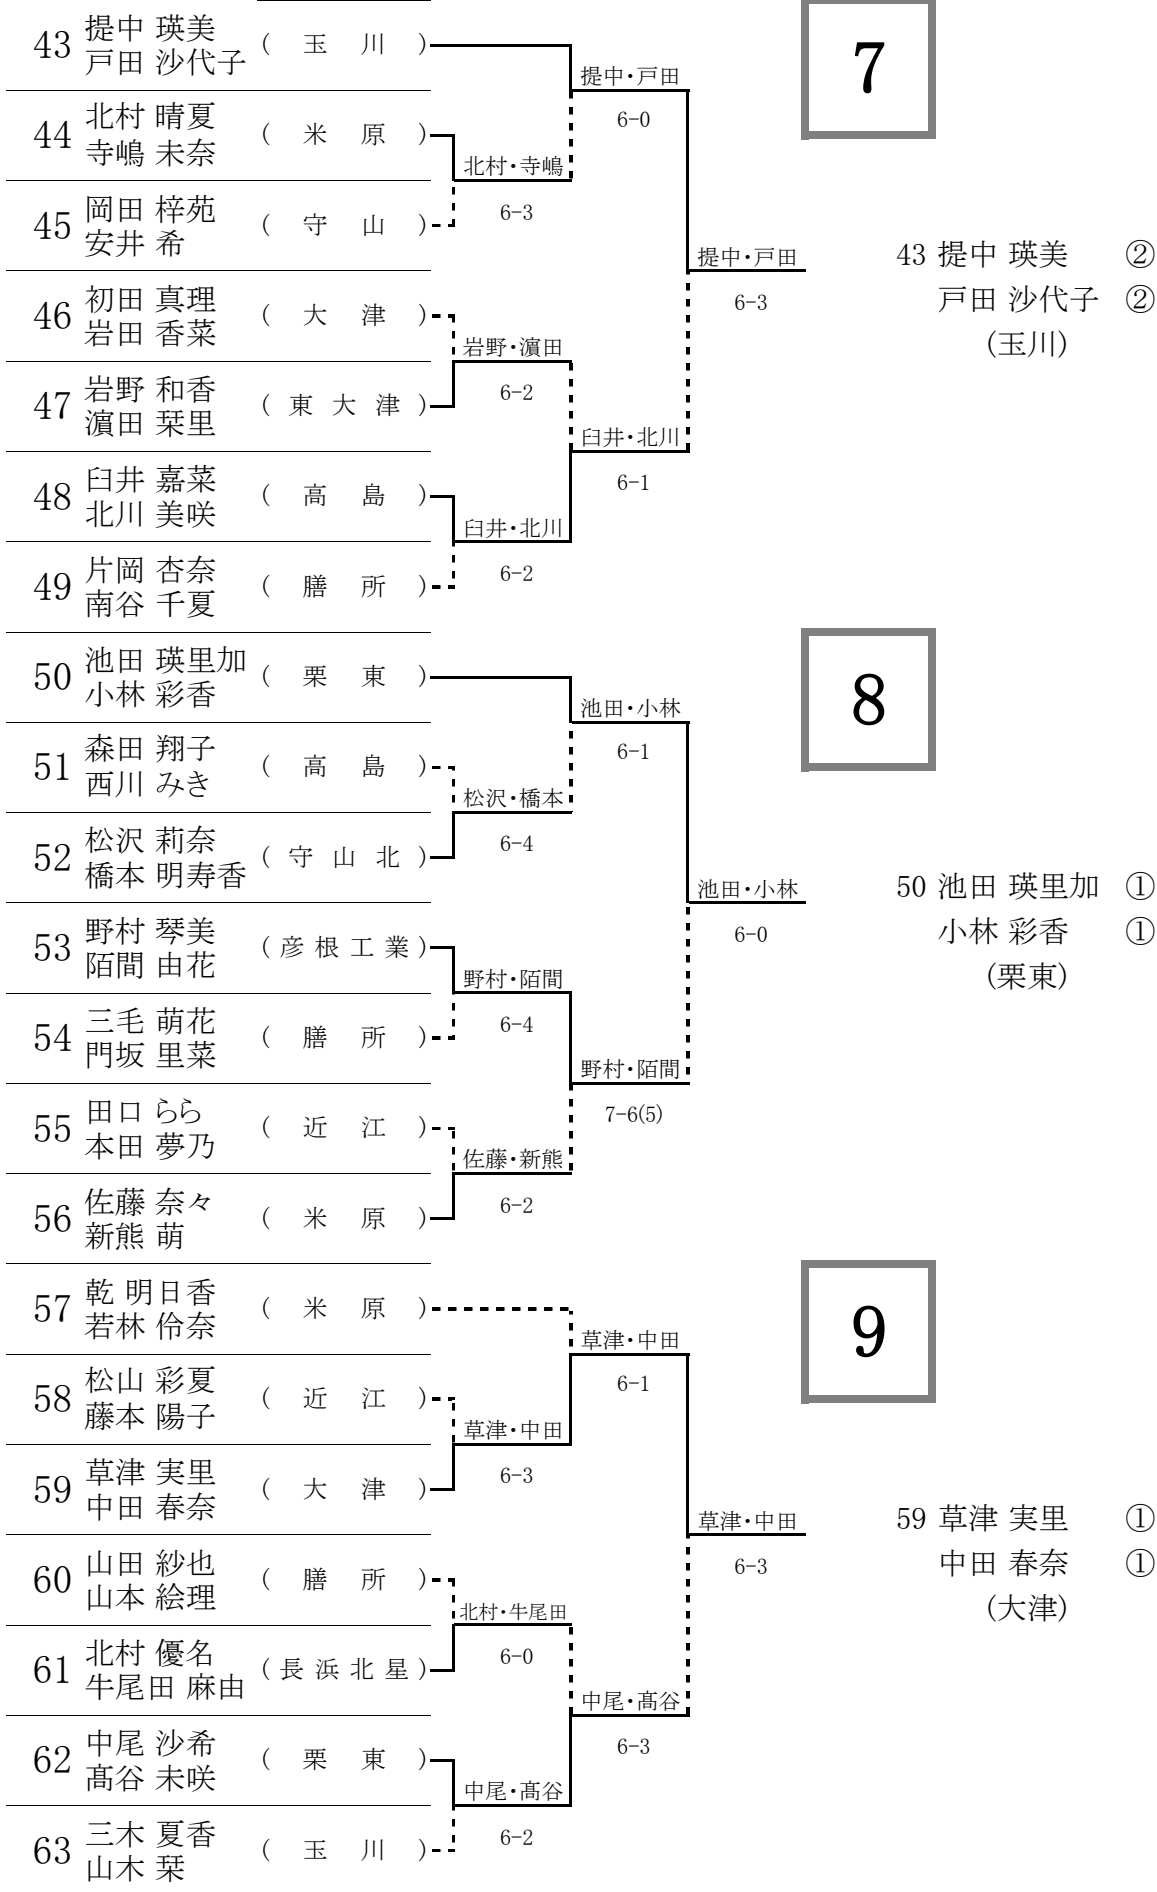

女子 ダブルス予選 平成24年度 近畿高等学校テニス大会 滋賀県予選

女子 ダブルス予選

平成24年度 近畿高等学校テニス大会 滋賀県予選

# 女子 ダブルス予選

平成24年度 近畿高等学校テニス大会 滋賀県予選

女子 ダブルス予選

平成24年度 近畿高等学校テニス大会 滋賀県予選

# 女子 ダブルス予選

平成24年度 近畿高等学校テニス大会 滋賀県予選