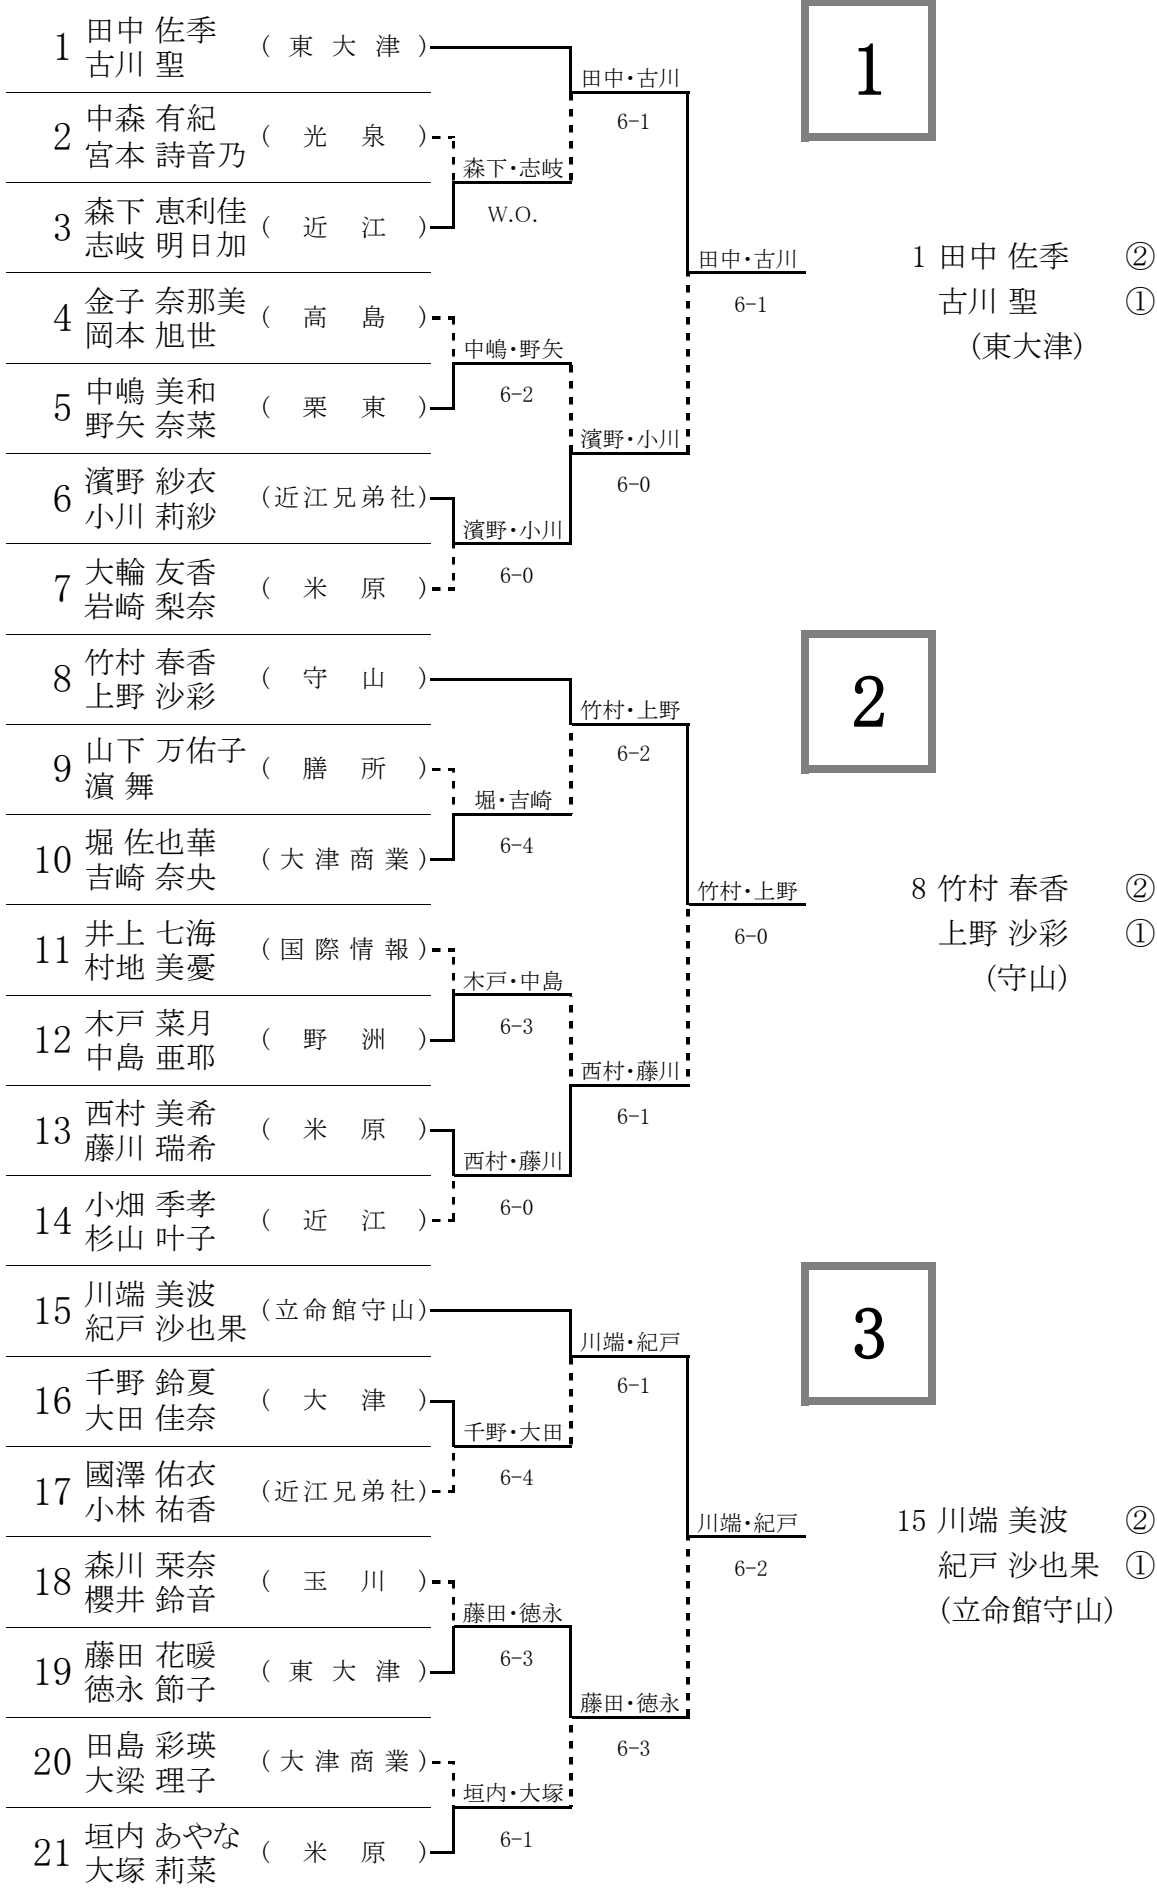

女子 ダブルス予選 平成24年度 近畿高等学校テニス大会 滋賀県予選

女子 ダブルス予選

平成24年度 近畿高等学校テニス大会 滋賀県予選

# 女子 ダブルス予選

平成24年度 近畿高等学校テニス大会 滋賀県予選

女子 ダブルス予選

平成24年度 近畿高等学校テニス大会 滋賀県予選

# 女子 ダブルス予選

平成24年度 近畿高等学校テニス大会 滋賀県予選