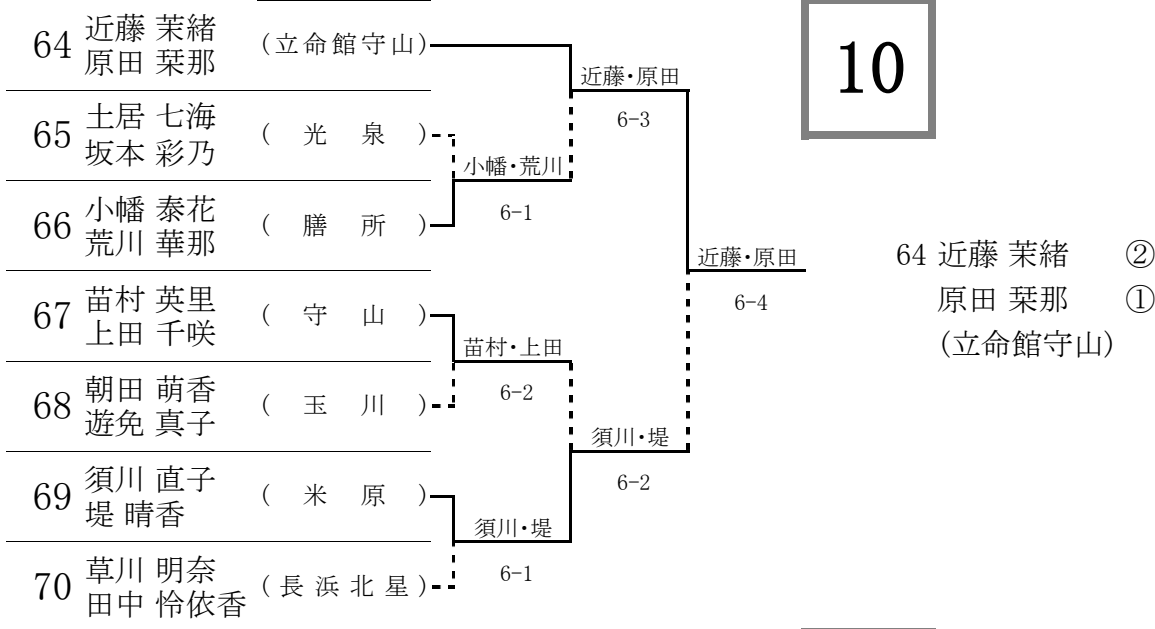

女子 ダブルス予選 平成24年度 近畿高等学校テニス大会 滋賀県予選

女子 ダブルス予選

平成24年度 近畿高等学校テニス大会 滋賀県予選

# 女子 ダブルス予選

平成24年度 近畿高等学校テニス大会 滋賀県予選

女子 ダブルス予選

平成24年度 近畿高等学校テニス大会 滋賀県予選

# 女子 ダブルス予選

平成24年度 近畿高等学校テニス大会 滋賀県予選