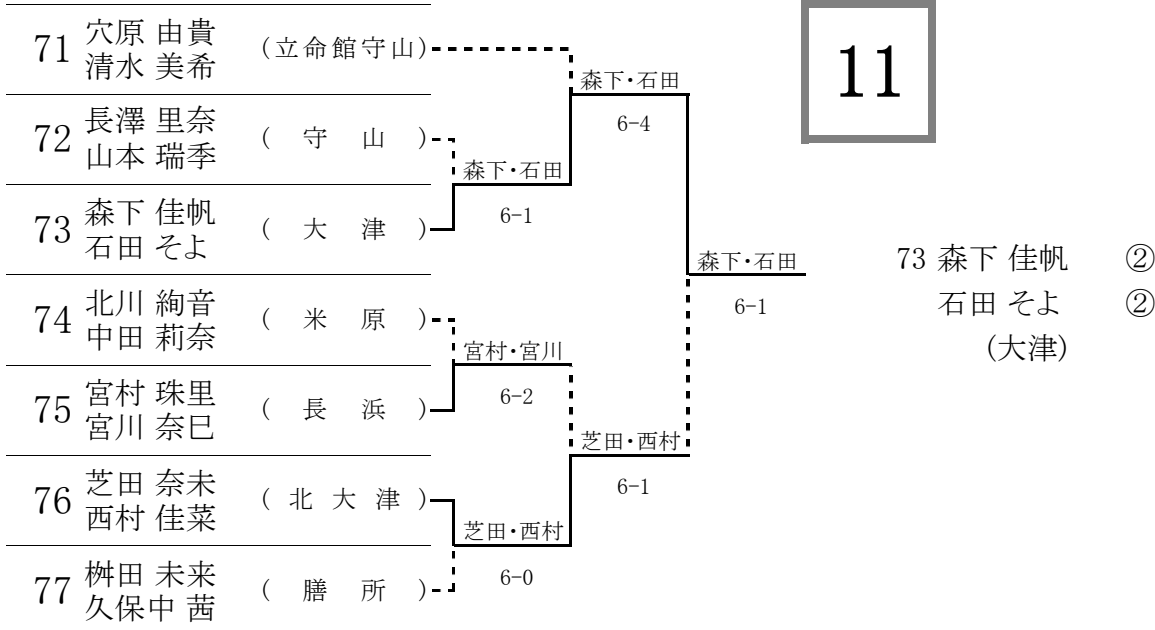

女子 ダブルス予選 平成24年度 近畿高等学校テニス大会 滋賀県予選

女子 ダブルス予選

平成24年度 近畿高等学校テニス大会 滋賀県予選

# 女子 ダブルス予選

平成24年度 近畿高等学校テニス大会 滋賀県予選

女子 ダブルス予選

平成24年度 近畿高等学校テニス大会 滋賀県予選

# 女子 ダブルス予選

平成24年度 近畿高等学校テニス大会 滋賀県予選