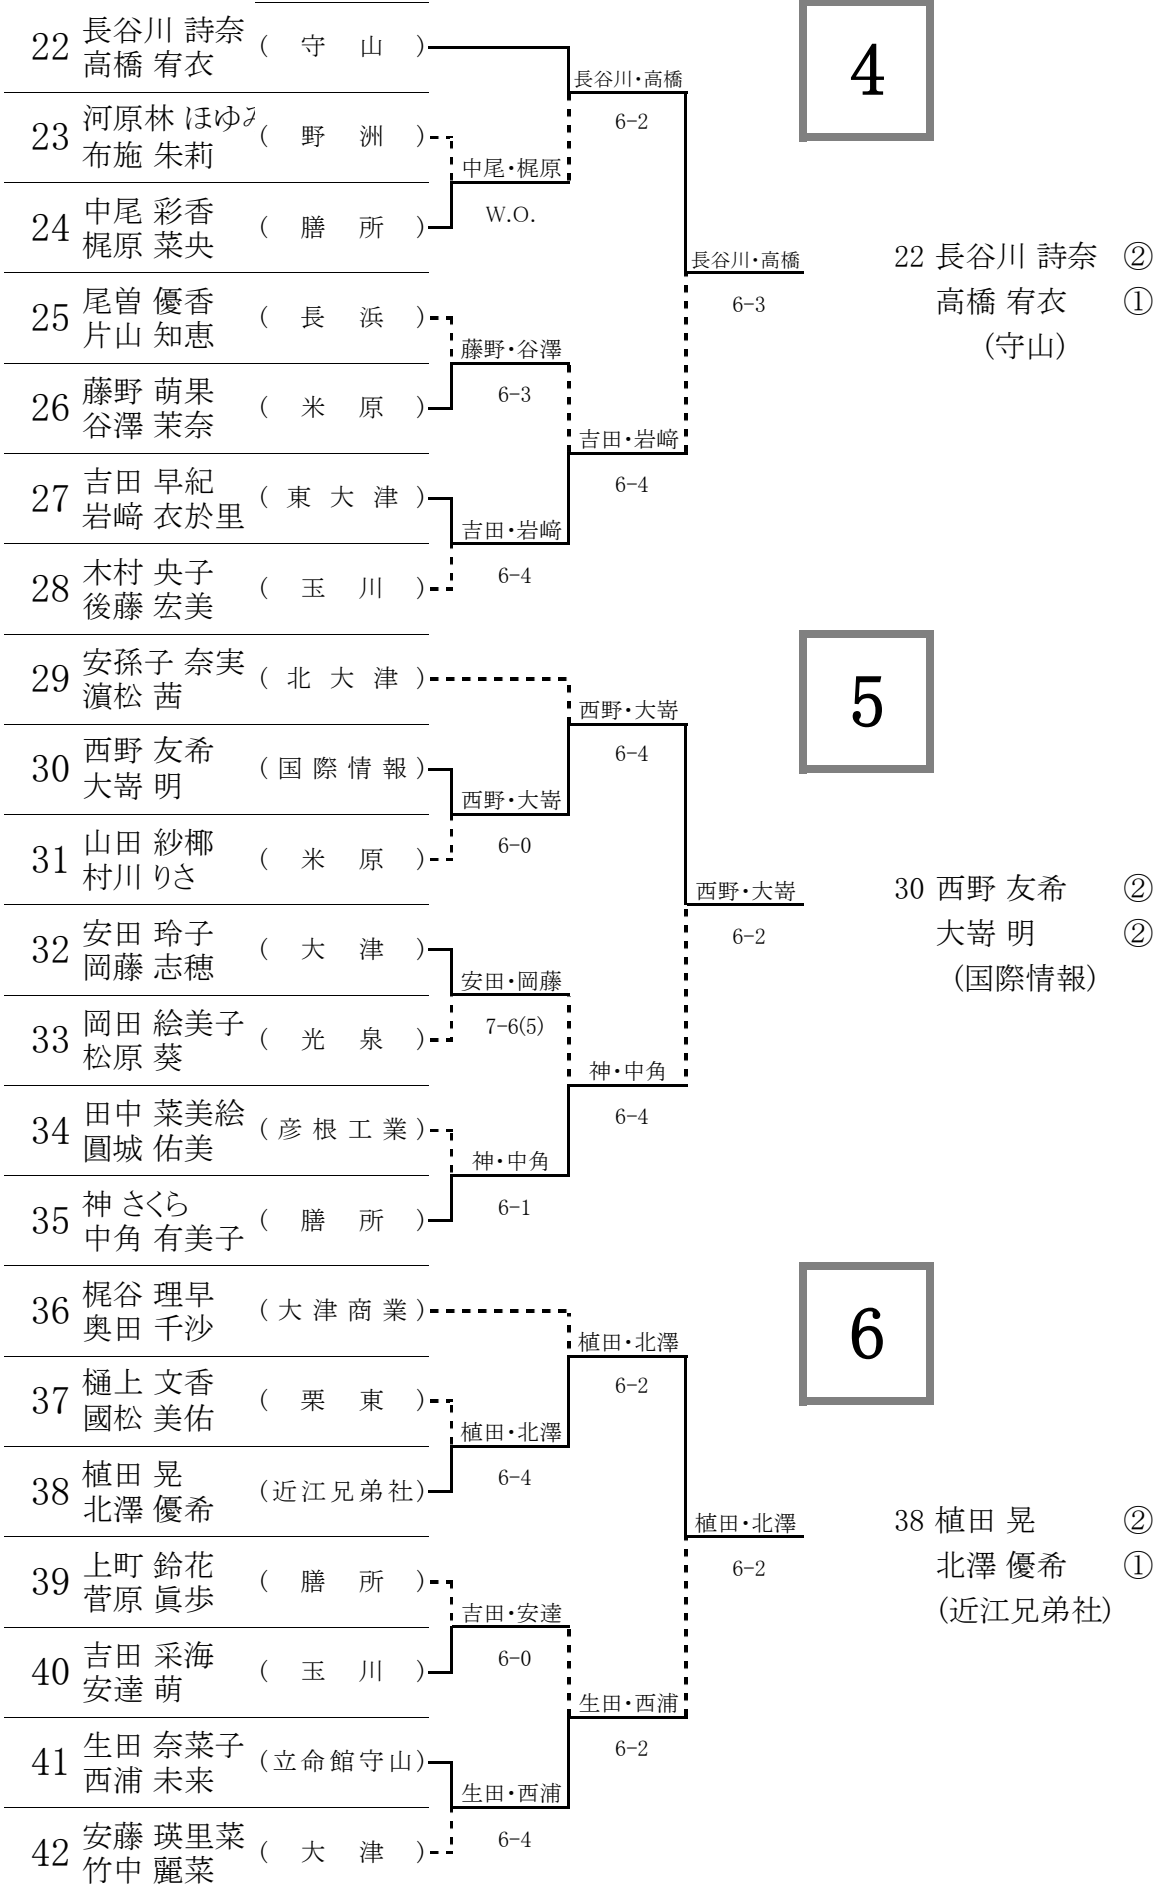

女子 ダブルス予選 平成24年度 近畿高等学校テニス大会 滋賀県予選

女子 ダブルス予選

平成24年度 近畿高等学校テニス大会 滋賀県予選

# 女子 ダブルス予選

平成24年度 近畿高等学校テニス大会 滋賀県予選

女子 ダブルス予選

平成24年度 近畿高等学校テニス大会 滋賀県予選

# 女子 ダブルス予選

平成24年度 近畿高等学校テニス大会 滋賀県予選