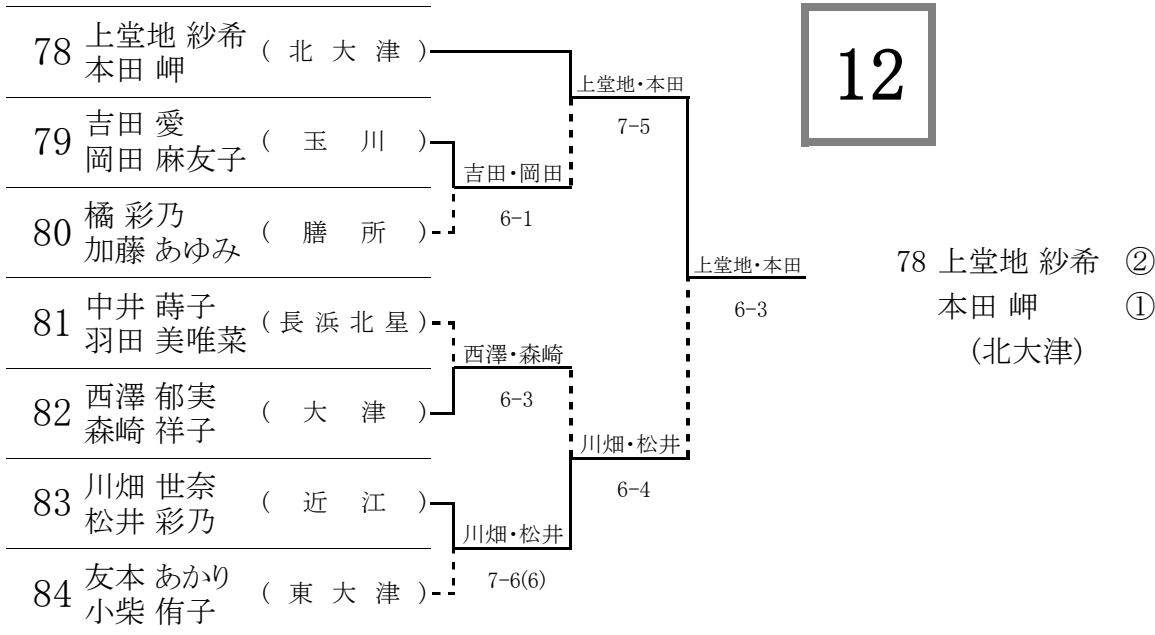

女子 ダブルス予選 平成24年度 近畿高等学校テニス大会 滋賀県予選

女子 ダブルス予選

平成24年度 近畿高等学校テニス大会 滋賀県予選

# 女子 ダブルス予選

平成24年度 近畿高等学校テニス大会 滋賀県予選

女子 ダブルス予選

平成24年度 近畿高等学校テニス大会 滋賀県予選

# 女子 ダブルス予選

平成24年度 近畿高等学校テニス大会 滋賀県予選