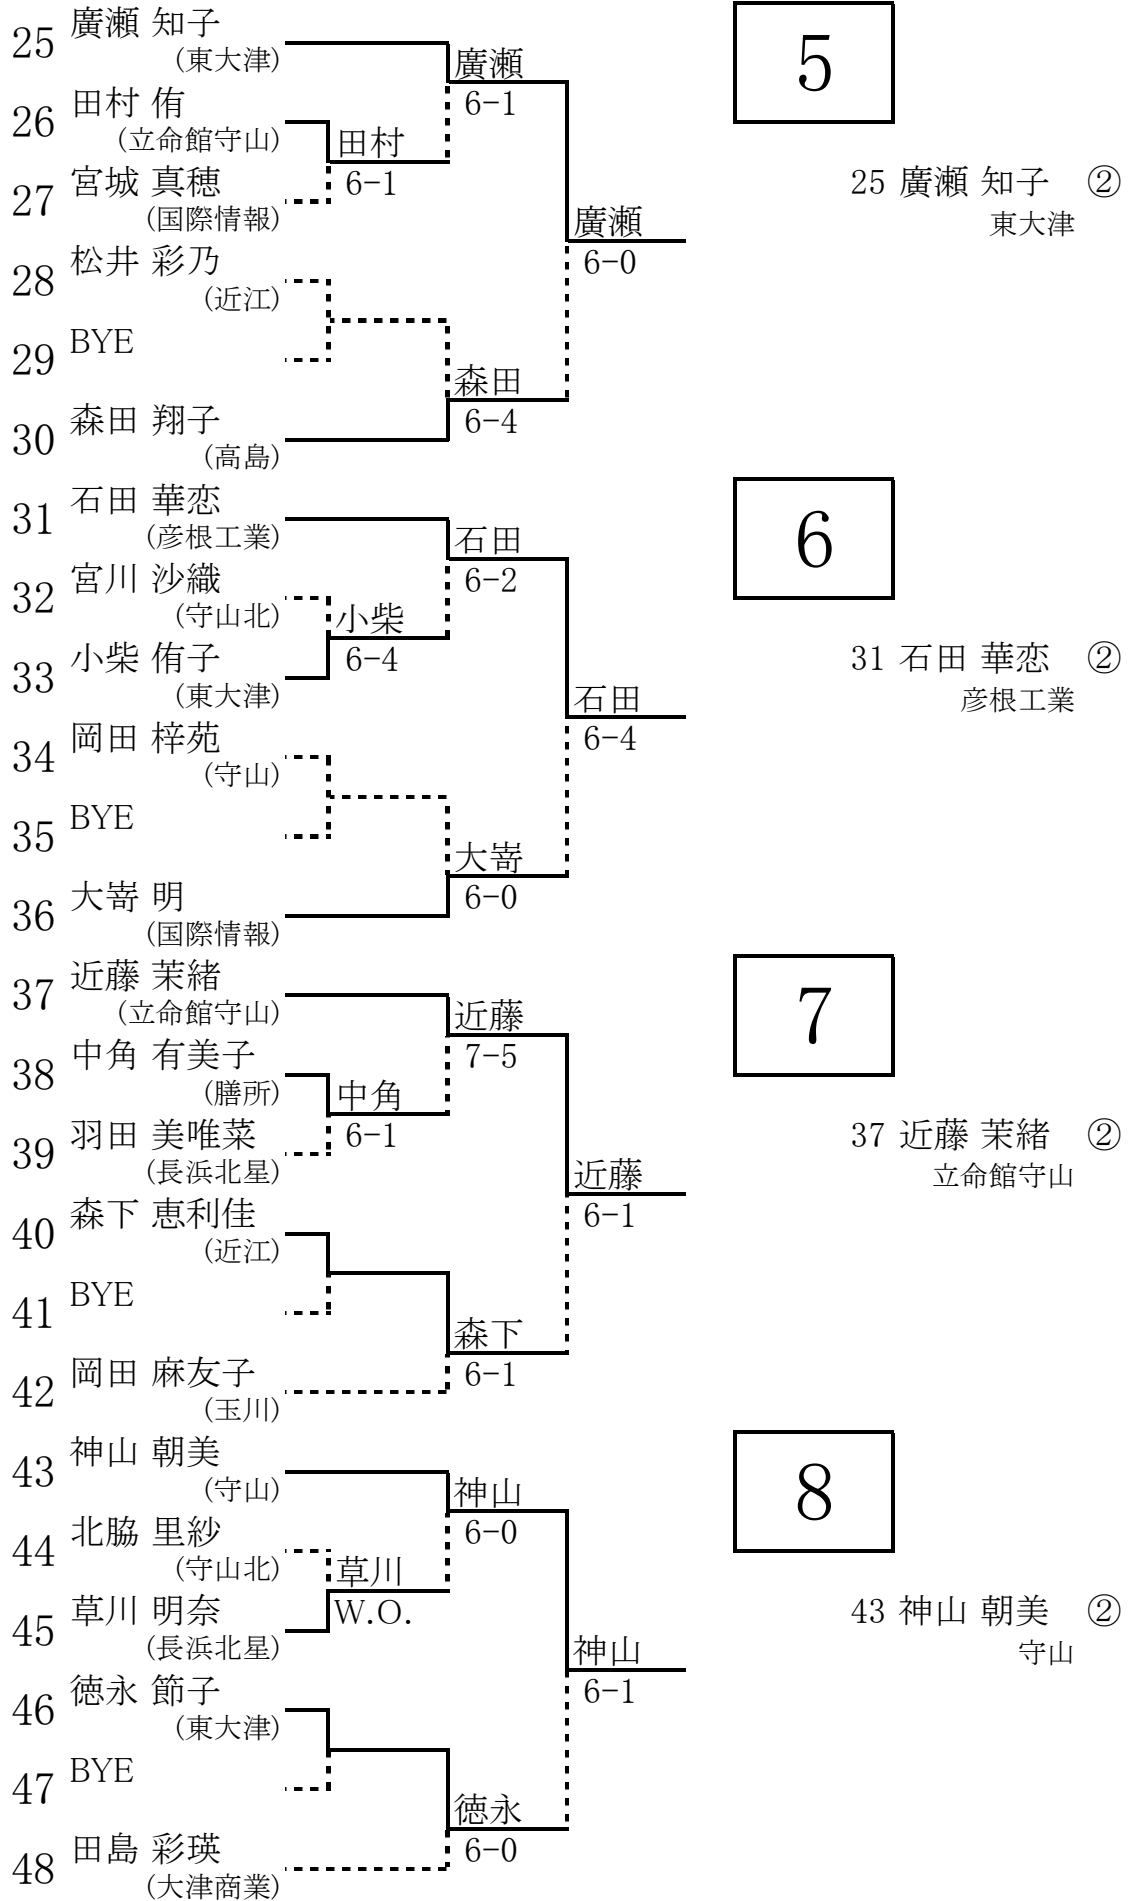

# 女子シングルス予選

平成24年度 近畿高等学校テニス大会 滋賀県予選