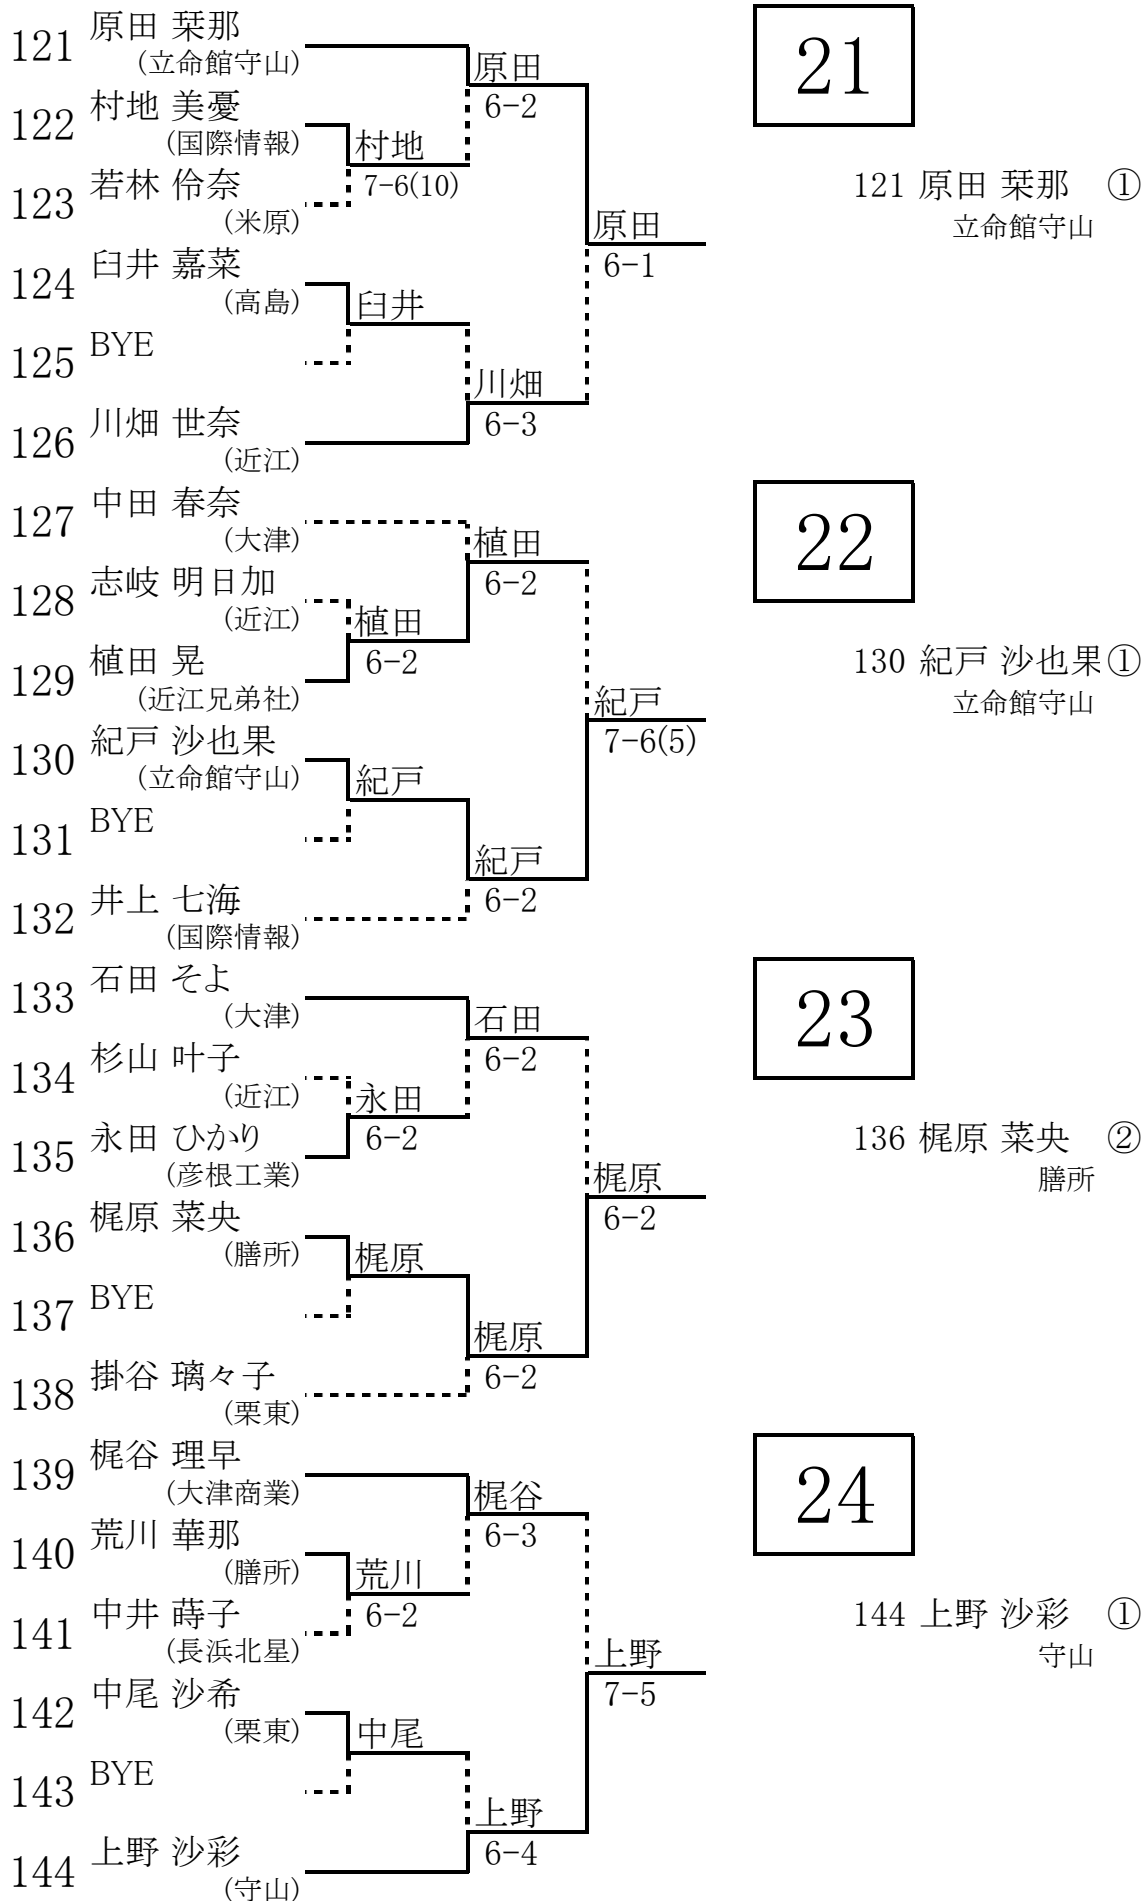

女子シングルス予選

平成24年度 近畿高等学校テニス大会 滋賀県予選