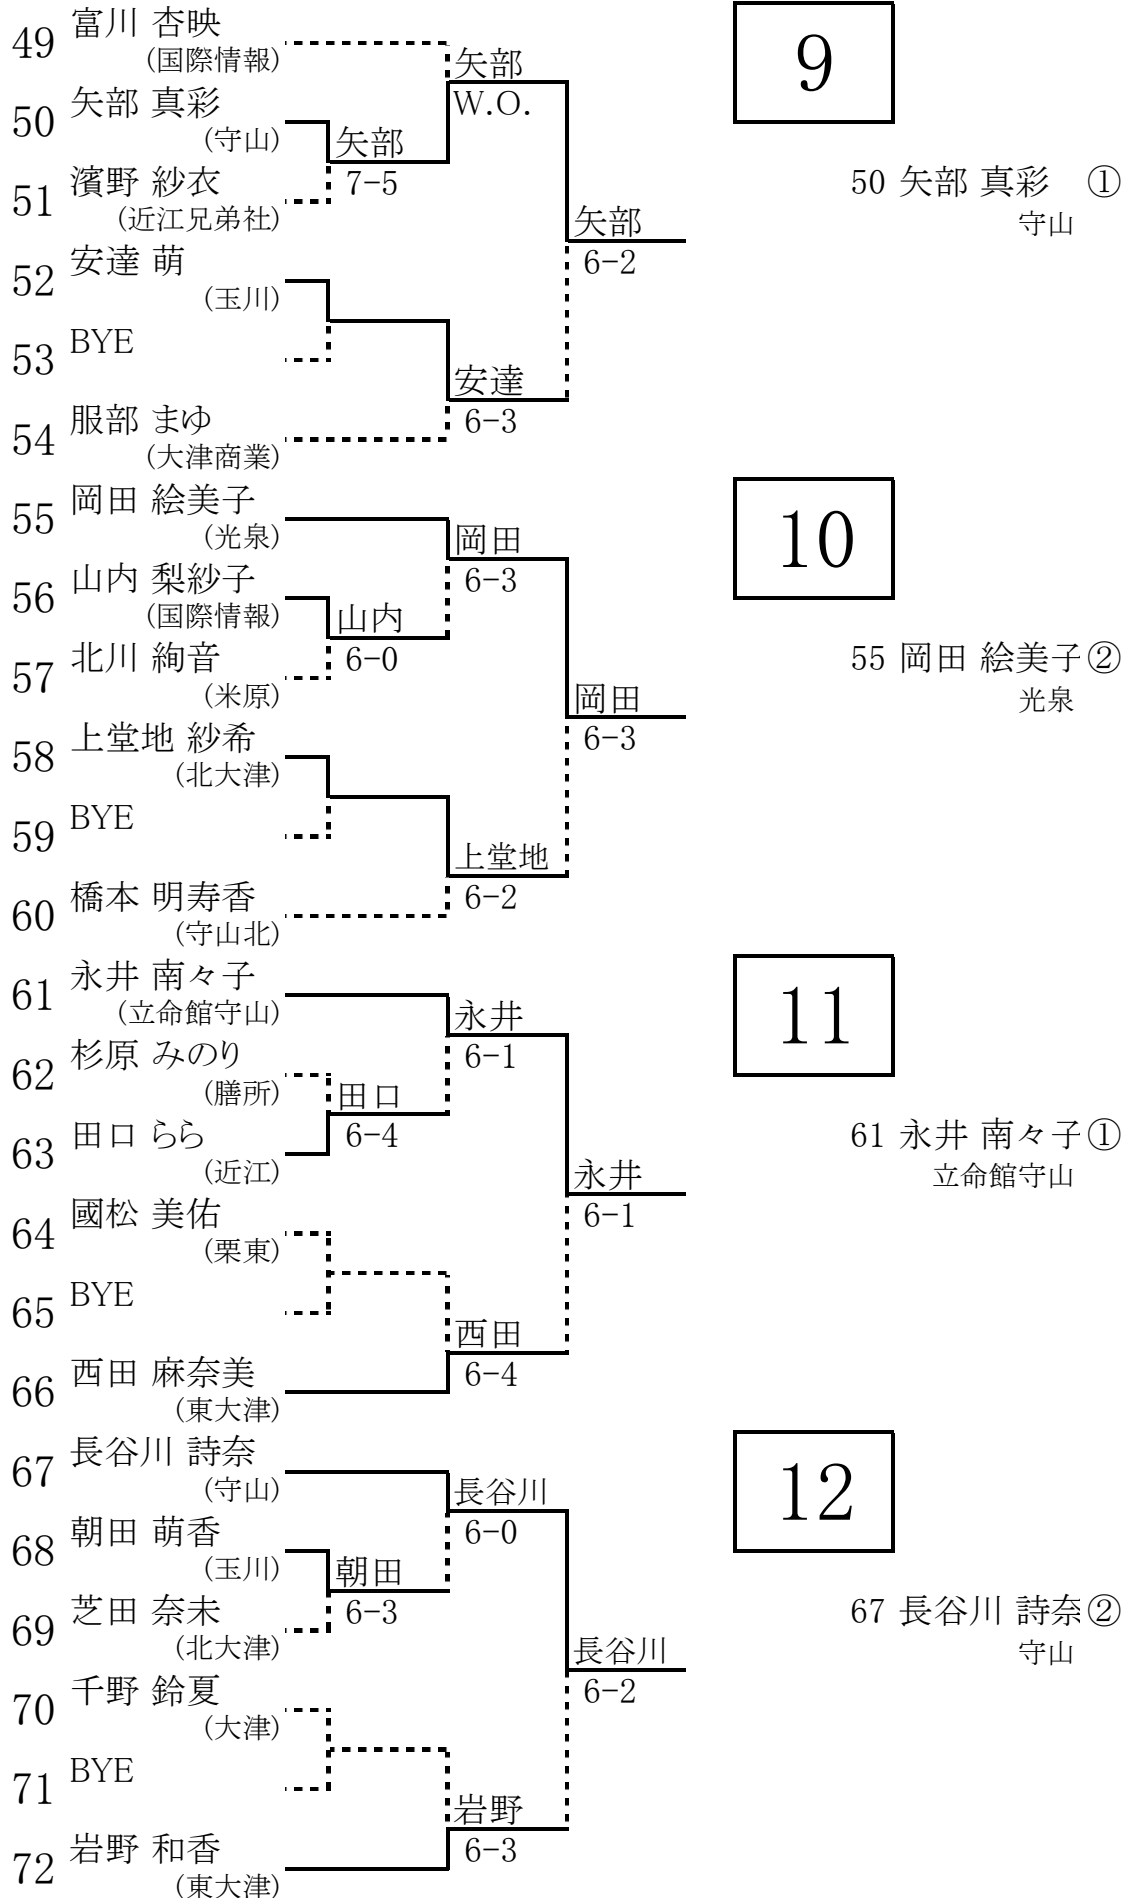

# 女子シングルス予選

平成24年度 近畿高等学校テニス大会 滋賀県予選