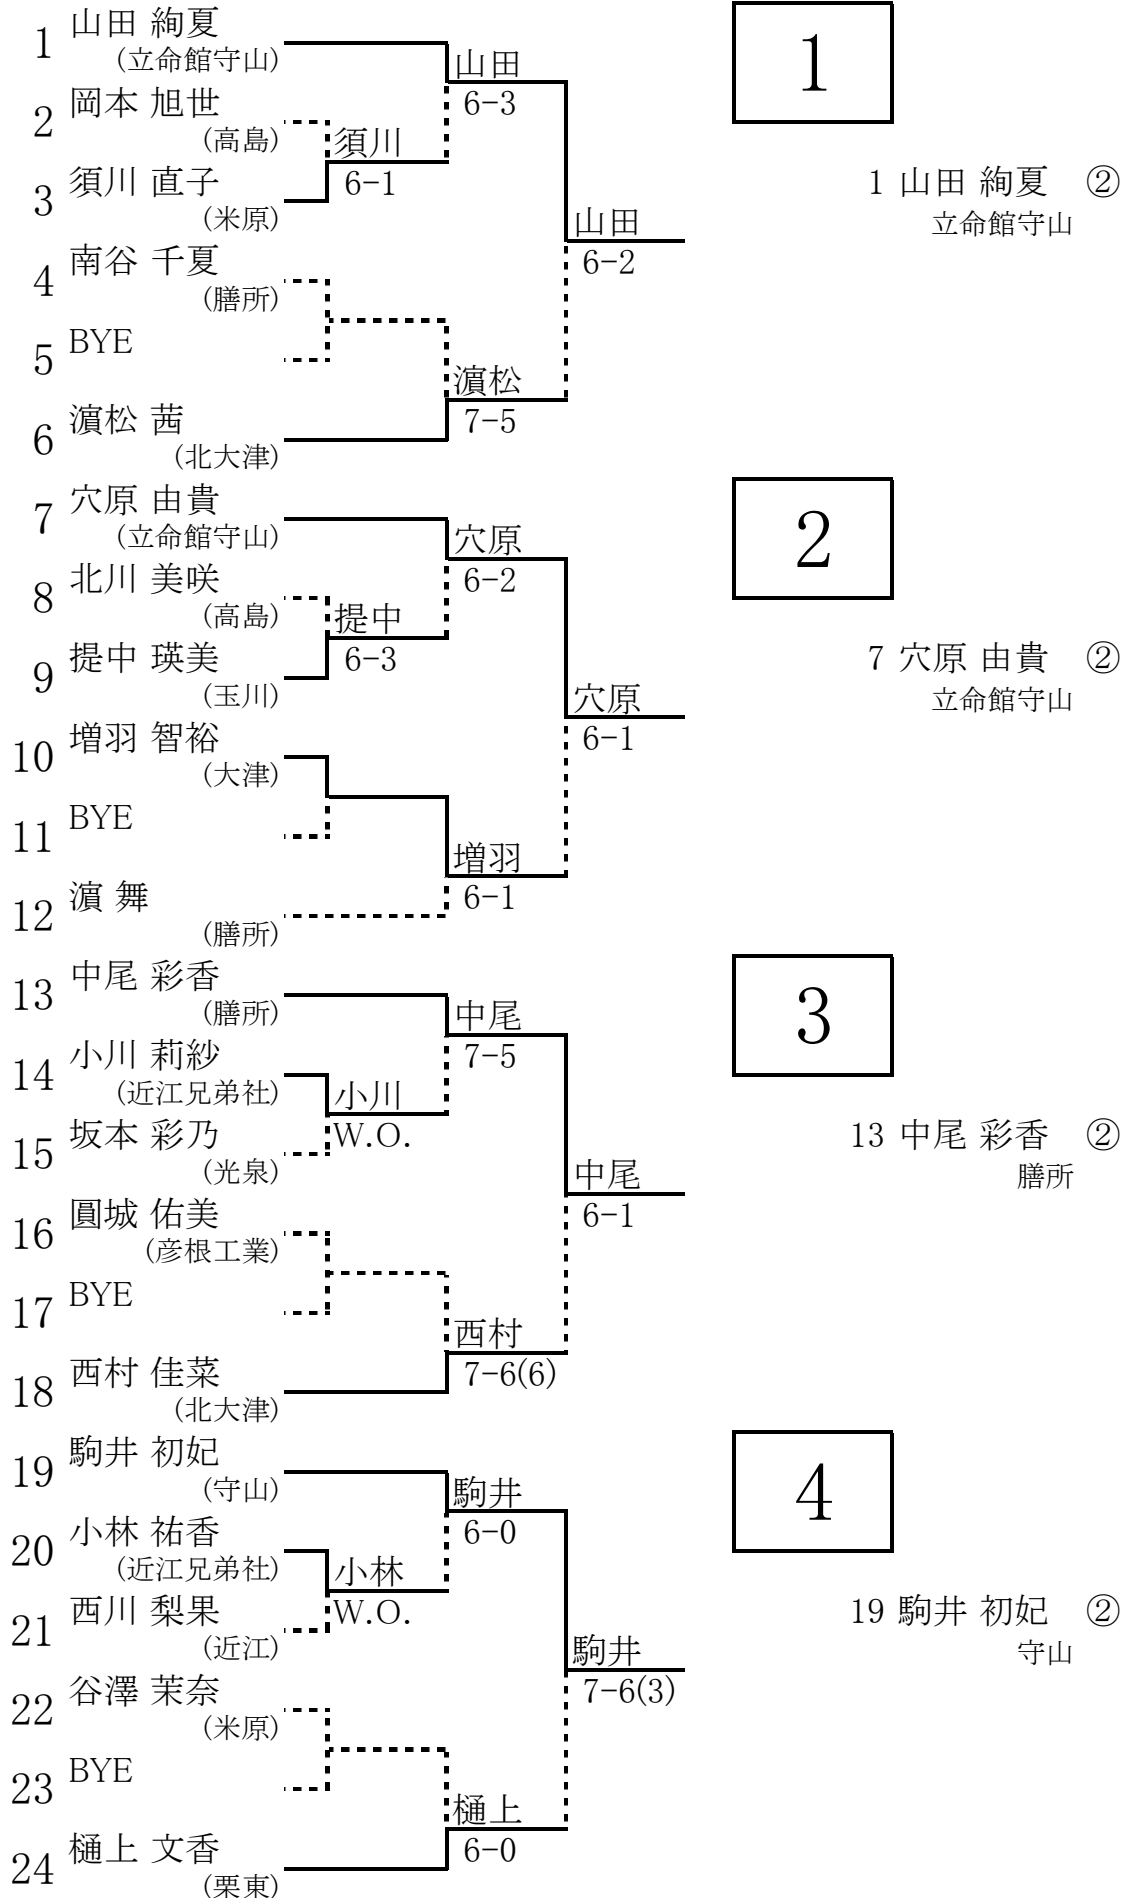

# 女子シングルス予選

平成24年度 近畿高等学校テニス大会 滋賀県予選