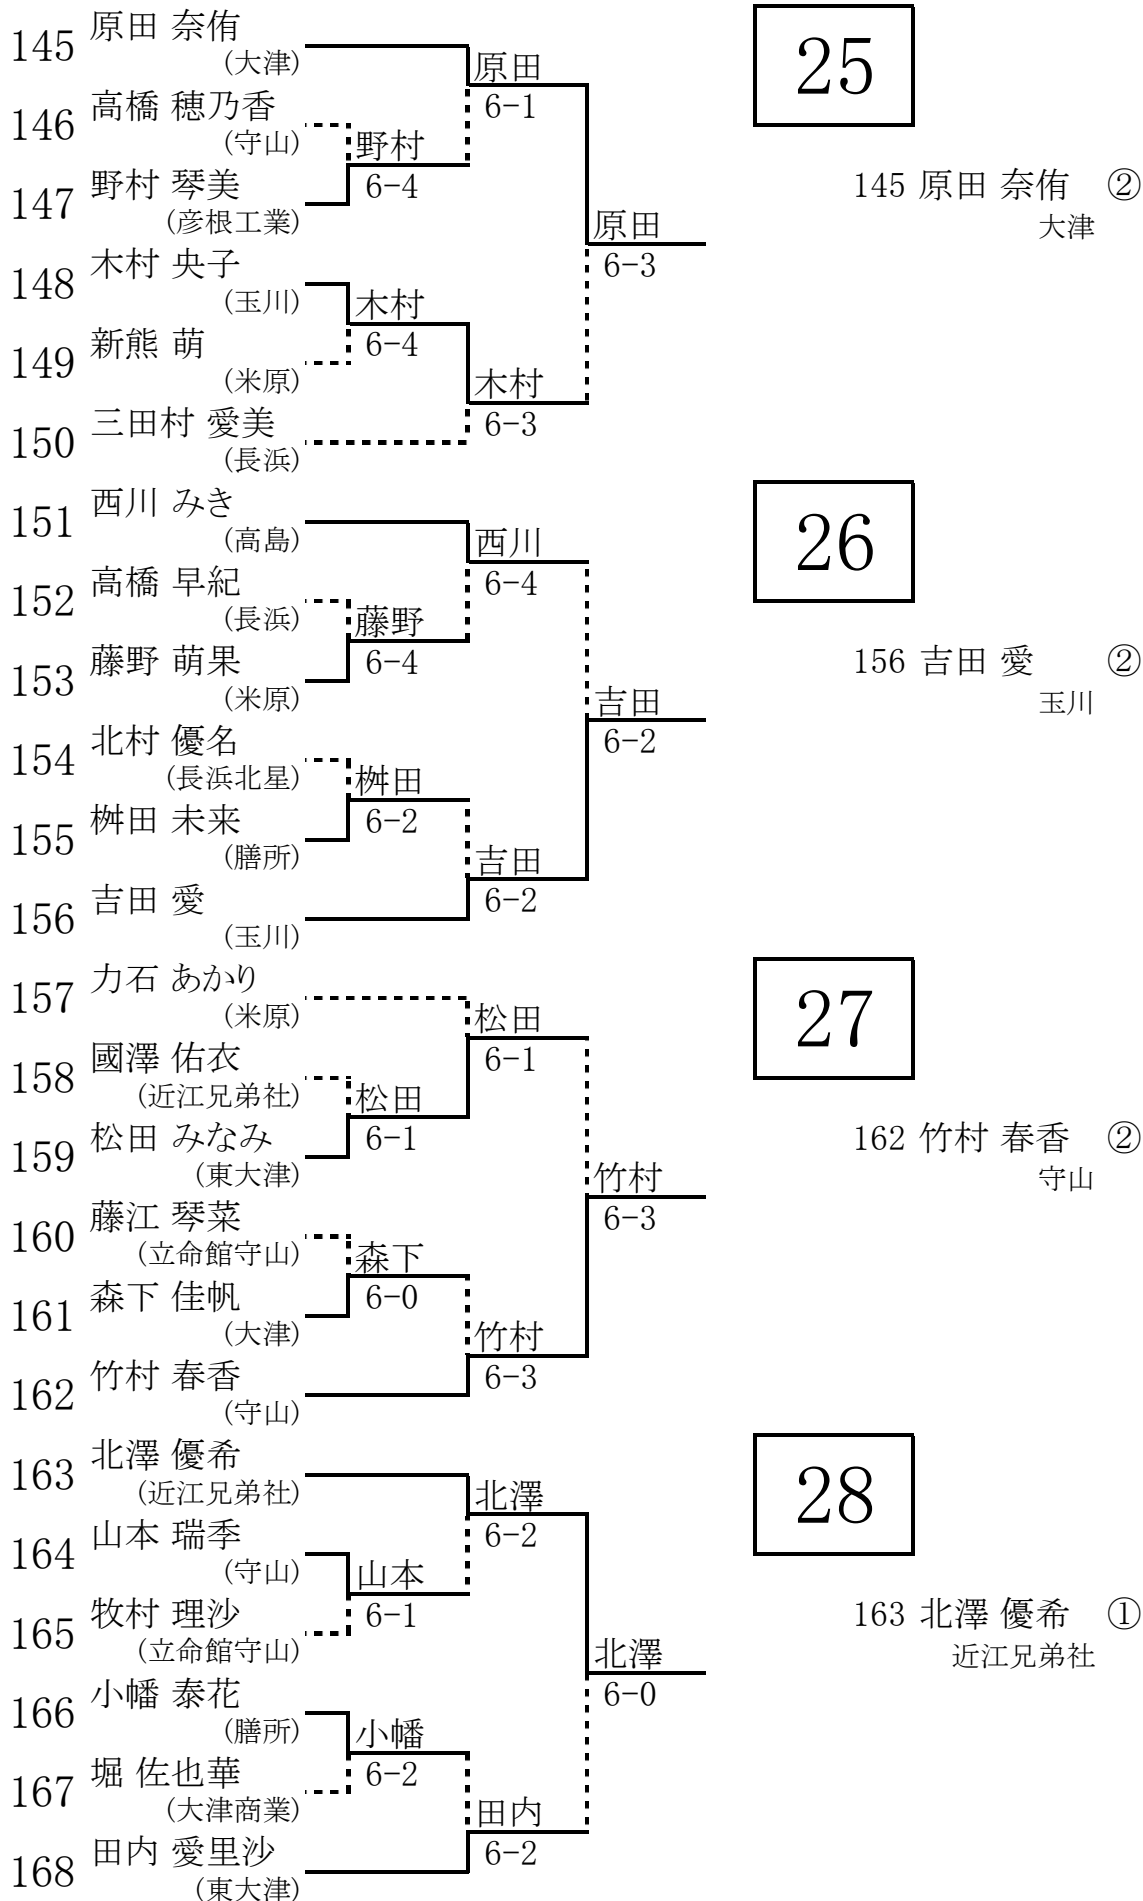

女子シングルス予選

平成24年度 近畿高等学校テニス大会 滋賀県予選