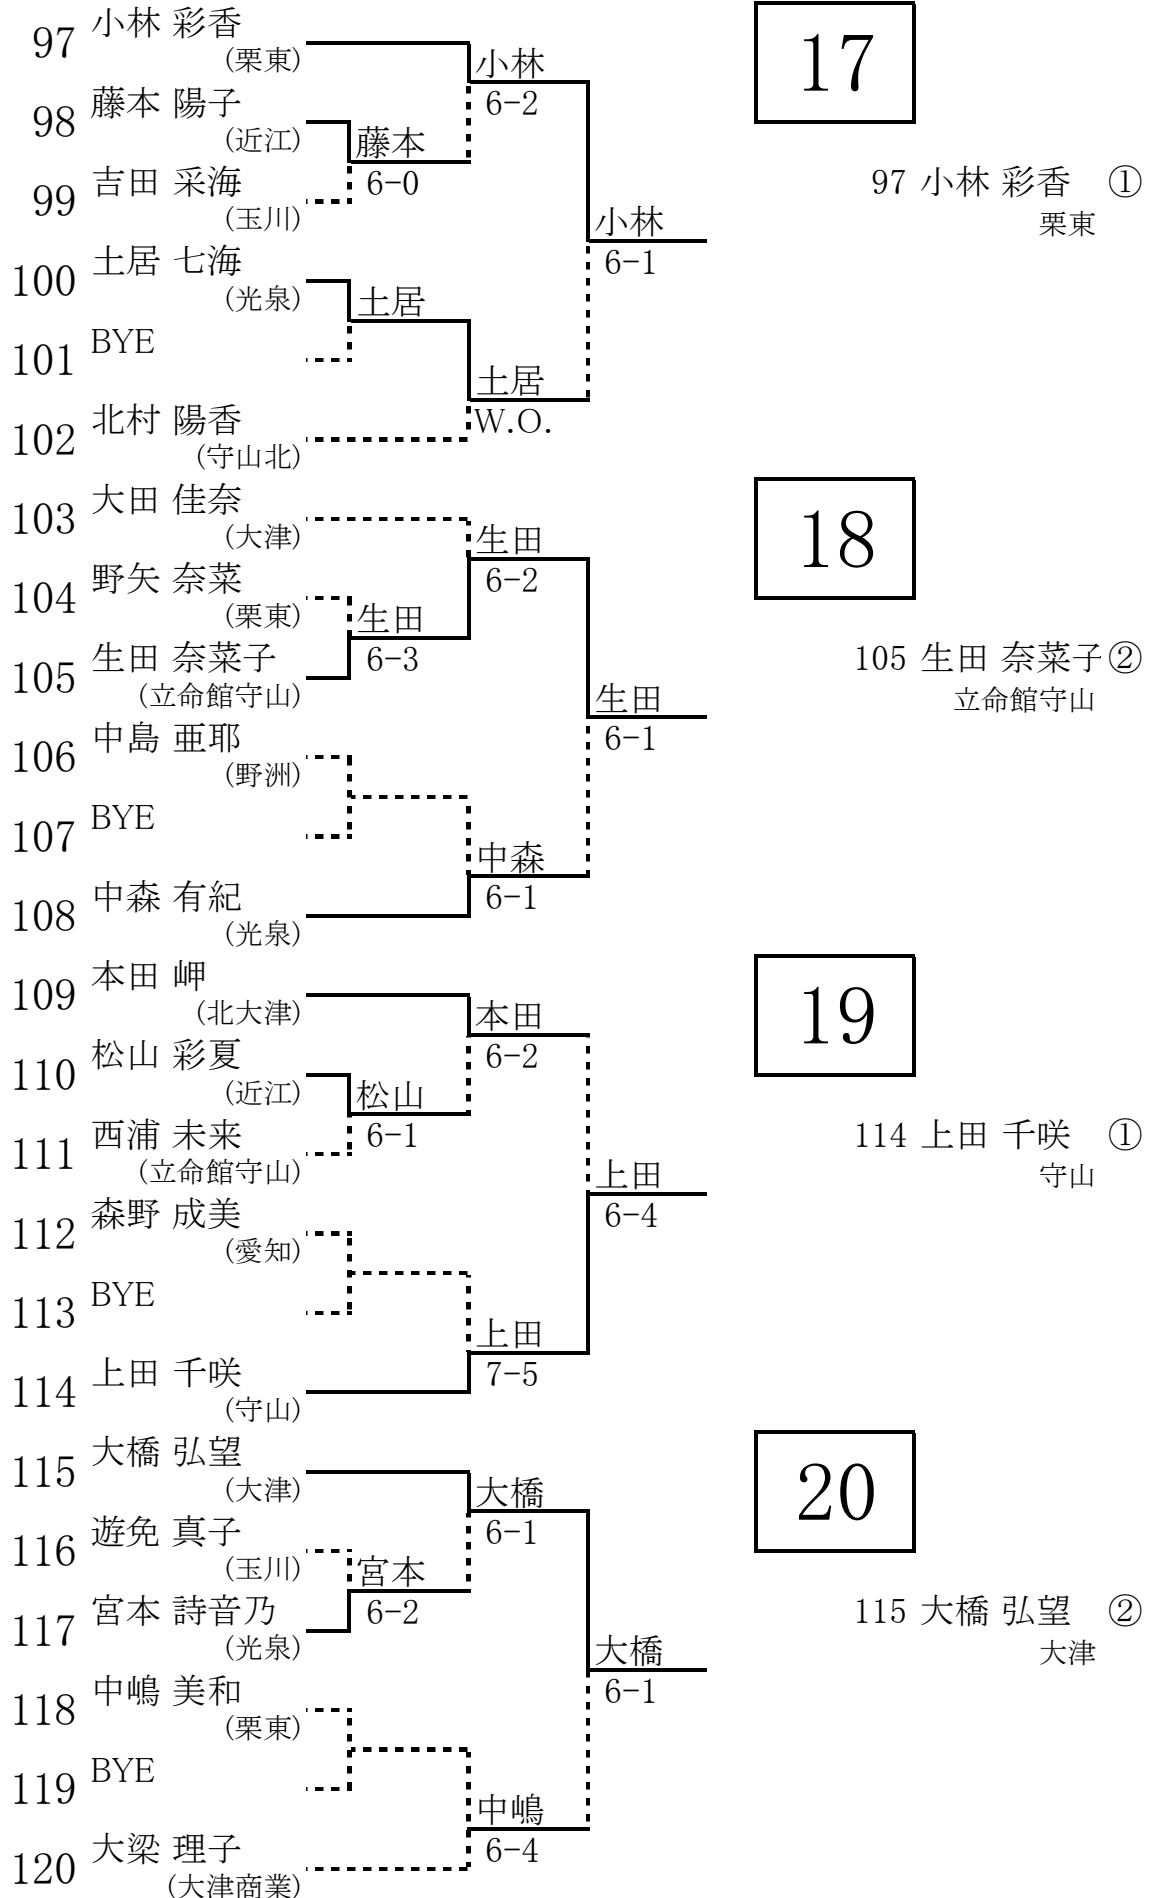

女子シングルス予選

平成24年度 近畿高等学校テニス大会 滋賀県予選

73	長澤 里奈 (守山)		長澤	13 73 長澤 里奈 ① 守山	
74	古野 柚月 (米原)	古野	7-5		
75	嶋田 真実 (長浜)	6-0	長澤		
76	藤田 花暖 (東大津)		6-4		
77	BYE		藤田		
78	陌間 由花 (彦根工業)		6-2		
79	北野 来弥 (守山)		北野		
80	後藤 宏美 (玉川)	後藤	6-2		
81	堤 晴香 (米原)	6-2	北野		
82	友本 あかり (東大津)		6-0		
83	BYE		友本		
84	木戸 菜月 (野洲)		6-1		
85	戸田 沙代子 (玉川)		戸田		15 85 戸田 沙代子② 玉川
86	望主 菜穂 (守山)	望主	6-2		
87	吉崎 奈央 (大津商業)	6-0	戸田		
88	田中 怜依香 (長浜北星)		6-1		
89	BYE		田中		
90	田中 菜美絵 (彦根工業)		7-5		
91	池田 瑛里加 (栗東)		池田	16 91 池田 瑛里加① 栗東	
92	舟山 弥里 (石部)	片岡	6-1		
93	片岡 杏奈 (膳所)	W.O.	池田		
94	安田 玲子 (大津)		6-2		
95	BYE		安田		
96	松原 葵 (光泉)		6-3		

女子シングルス予選

平成24年度 近畿高等学校テニス大会 滋賀県予選