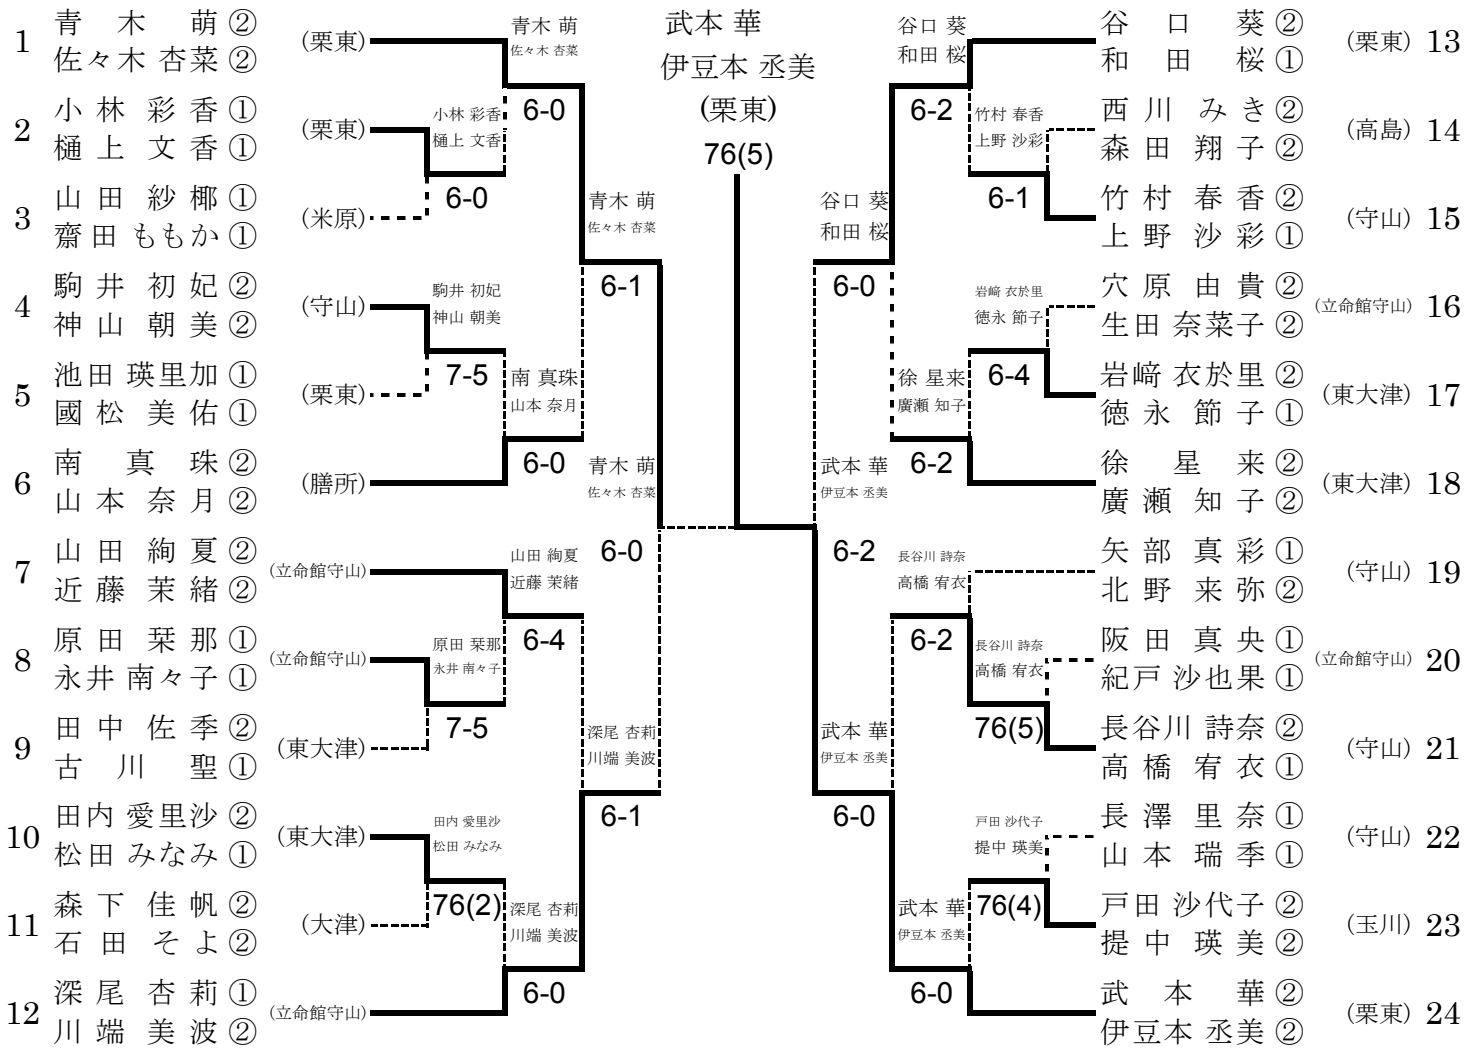

平成24年度 滋賀県高等学校秋季総合体育大会 テニス競技

女子ダブルス 本戦

1位	武本 華 (栗東)
	伊豆本 丞美 (栗東)
2位	青木 萌 (栗東)
	佐々木 杏菜 (栗東)
3位	深尾 杏莉 (立命館守山)
	川端 美波 (立命館守山)
3位	谷口 葵 (栗東)
	和田 桜 (栗東)

シード選手

- |             |                 |              |                 |
|-------------|-----------------|--------------|-----------------|
| 1. 青木 萌(栗東) | 2. 武本 華(栗東)     | 3. 谷口 葵(栗東)  | 4. 深尾 杏莉(立命館守山) |
| 佐々木 杏菜(栗東)  | 伊豆本 丞美(栗東)      | 和田 桜(栗東)     | 川端 美波(立命館守山)    |
| 5. 南 真珠(膳所) | 6. 山田 絢夏(立命館守山) | 7. 徐 星来(東大津) | 8. 矢部 真彩(守山)    |
| 山本 奈月(膳所)   | 近藤 茉緒(立命館守山)    | 廣瀬 知子(東大津)   | 北野 来弥(守山)       |

試合方法: 1セット(6オールタイムブレイク) 審判方法: オープニングの試合はセルフジャッジ。それ以降はSCUとする  
 期日: 平成24年11月3日 於: 滋賀県立彦根総合運動場テニスコート