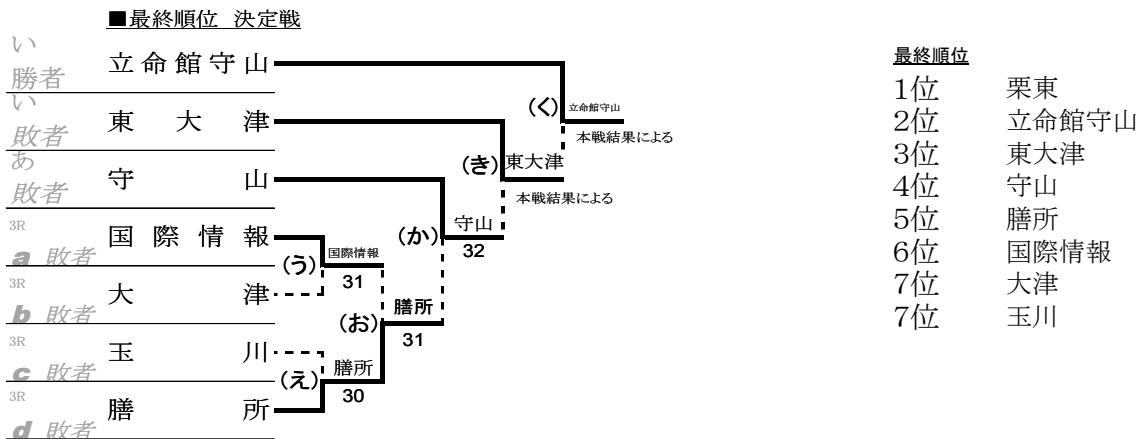

平成24年度 滋賀県高校秋季総体テニス競技 女子団体戦の部

【本戦トーナメント】

(第35回全国高校選抜テニス大会滋賀大会) 2012/11/1-2

- 1位 県立 Ritto 栗東 高等学校
- 2位 私立 Ritsumeikan Moriyama 立命館守山 高等学校
- 3位 県立 Higashi Otsu 東大津 高等学校
- 4位 県立 Moriyama 守山 高等学校

第1代表 栗東高校 と 第2代表 立命館守山高校 は、第35回全国選抜高校テニス大会 近畿地区大会(兵庫)へ出場