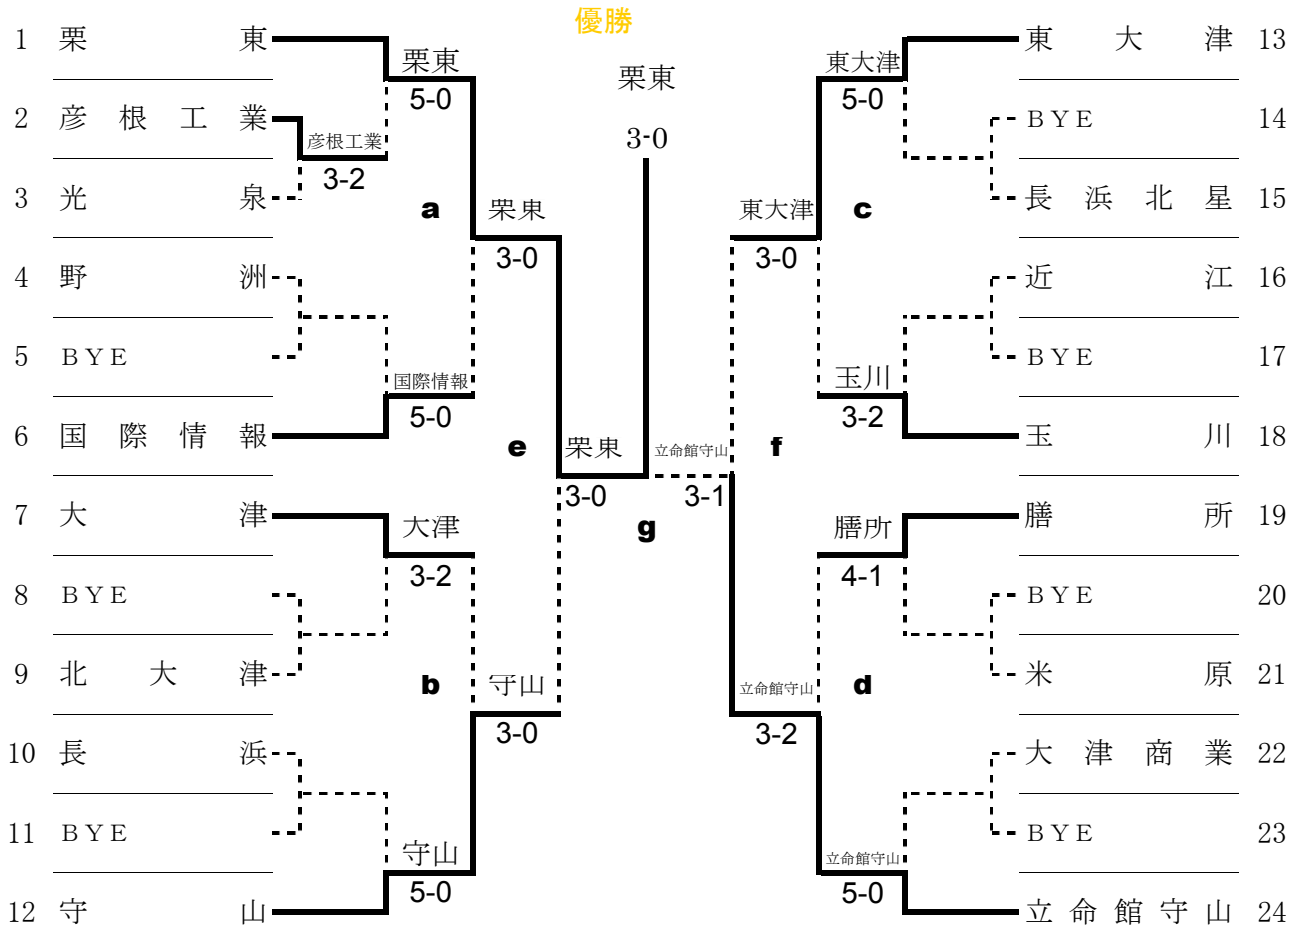

平成24年度 滋賀県高校秋季総体テニス競技 女子団体戦の部

【本戦トーナメント】

(第35回全国高校選抜テニス大会滋賀大会) 2012/11/1-2

- 1位 県立 Ritto 栗東 高等学校
- 2位 私立 Ritsumeikan Moriyama 立命館守山 高等学校
- 3位 県立 Higashi Otsu 東大津 高等学校
- 4位 県立 Moriyama 守山 高等学校

第1代表 栗東高校 と 第2代表 立命館守山高校 は、第35回全国選抜高校テニス大会 近畿地区大会(兵庫)へ出場

code 1回戦 code

1R	20	彦根工業	3 - 2	9	光泉
S1	1	石田 華恋②	⑥ - 1	1	岡田 絵美子②
D1	4 6	圓城 佑美① 川瀬 亜優②	2 - ⑥	2 6	中森 有紀① 宮本 詩音乃①
S2	2	田中 菜美絵①	2 - ⑥	4	松原 葵②
D2	5 7	陌間 由花① 野村 琴美②	⑥ - 3	3 5	土居 七海① 福井 淳那①
S3	3	永田 ひかり①	⑥ - 1	7	坂本彩乃①

S1			-		
D1			-		
S2			-		
D2			-		
S3			-		

S1			-		
D1			-		
S2			-		
D2			-		
S3			-		

2回戦1

2R	11	栗東	5 - 0	20	彦根工業
S1	2	青木 萌②	⑥ - 0	1	石田 華恋②
D1	1 4	佐々木 杏菜② 伊豆本 丞美②	⑥ - 0	4 6	圓城 佑美① 川瀬 亜優②
S2	3	武本 華②	⑥ - 0	2	田中 菜美絵①
D2	6 7	谷口 葵② 小林 彩香①	⑥ - 0	5 7	陌間 由花① 野村 琴美②
S3	5	和田 桜①	⑥ - 0	3	永田 ひかり①