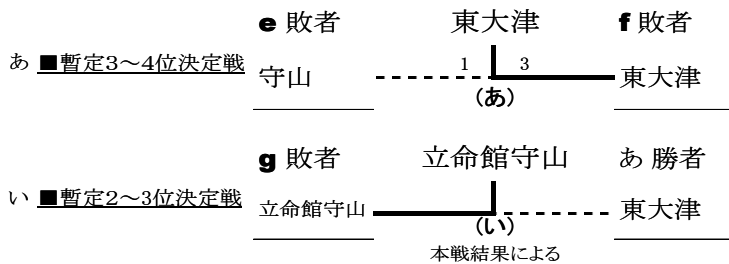

平成24年度 滋賀県高校秋季総体テニス競技 女子団体戦の部

【本戦トーナメント】

(第35回全国高校選抜テニス大会滋賀大会) 2012/11/1-2

- 1位 県立 Ritto 栗東 高等学校
- 2位 私立 Ritsumeikan Moriyama 立命館守山 高等学校
- 3位 県立 Higashi Otsu 東大津 高等学校
- 4位 県立 Moriyama 守山 高等学校

第1代表 栗東高校 と 第2代表 立命館守山高校 は、第35回全国選抜高校テニス大会 近畿地区大会(兵庫)へ出場