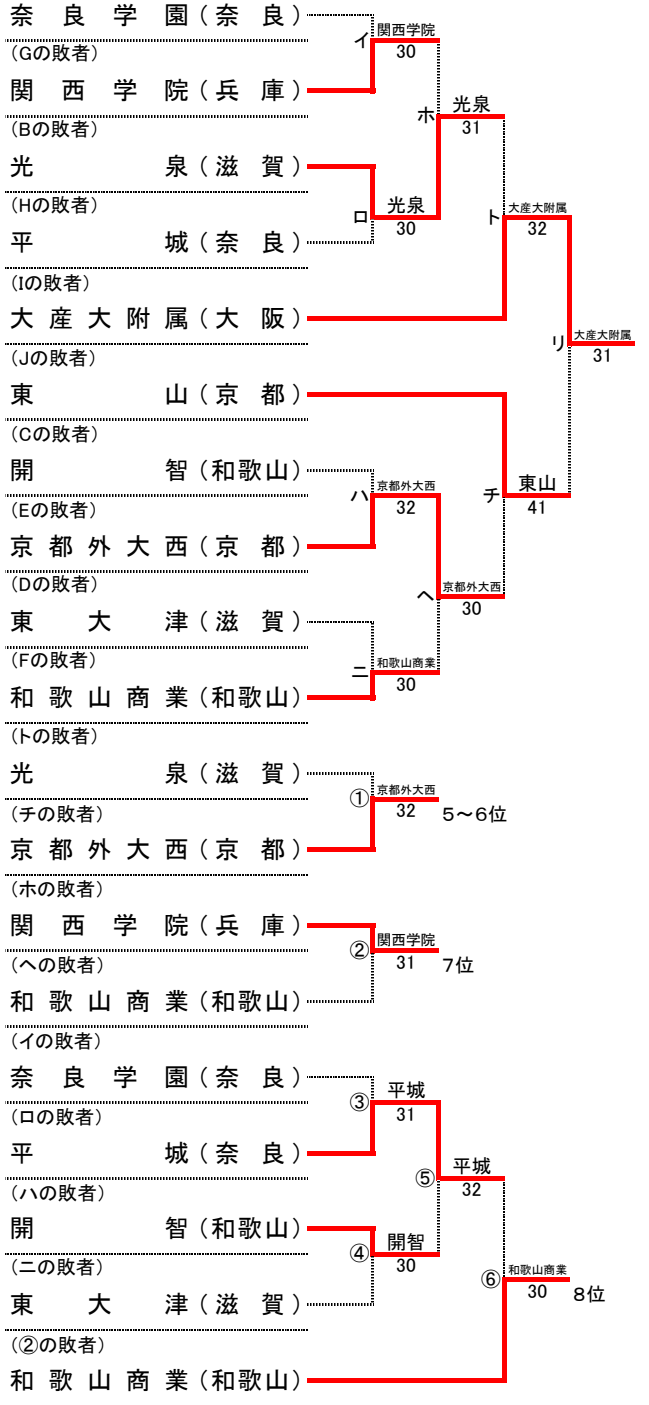

# 第35回 全国選抜高校テニス大会近畿地区大会

平成24年11月17日(土)～19日(月)  
神戸総合運動公園テニスコート

## 男子本戦

## 順位

1位	相生学院	高等学校
2位	清風	高等学校
3位	大産大附属	高等学校
4位	東山	高等学校
5位	京都外大西	高等学校
6位	光泉	高等学校
7位	関西学院	高等学校
8位	和歌山商業	高等学校
9位	平城	高等学校
10位	開智	高等学校
11位	奈良学園	高等学校
11位	東大津	高等学校

## 順位決定戦

(Aの敗者)

※本戦ですすでに対戦している場合には、試合を行わず、本戦での勝者を順位決定戦の勝者とする。  
 また、順位決定戦の各順位決定最終戦では、天候等により大会のシード順位が優先される場合がある。