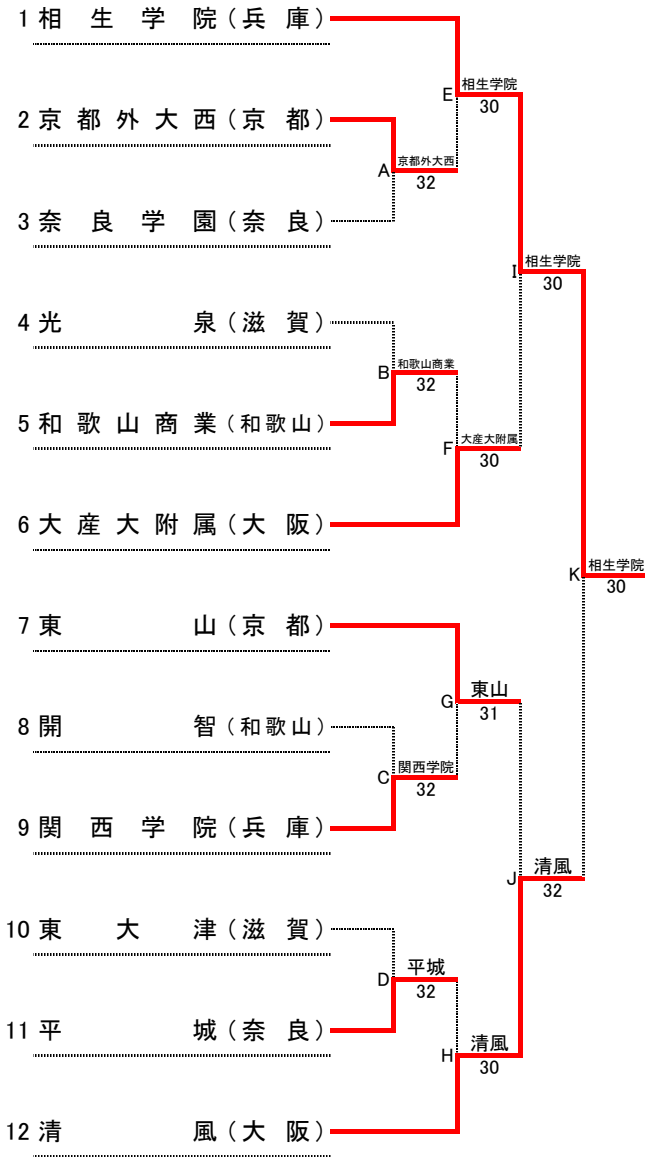

# 第35回 全国選抜高校テニス大会近畿地区大会

平成24年11月17日(土)～19日(月)  
神戸総合運動公園テニスコート

## 男子本戦