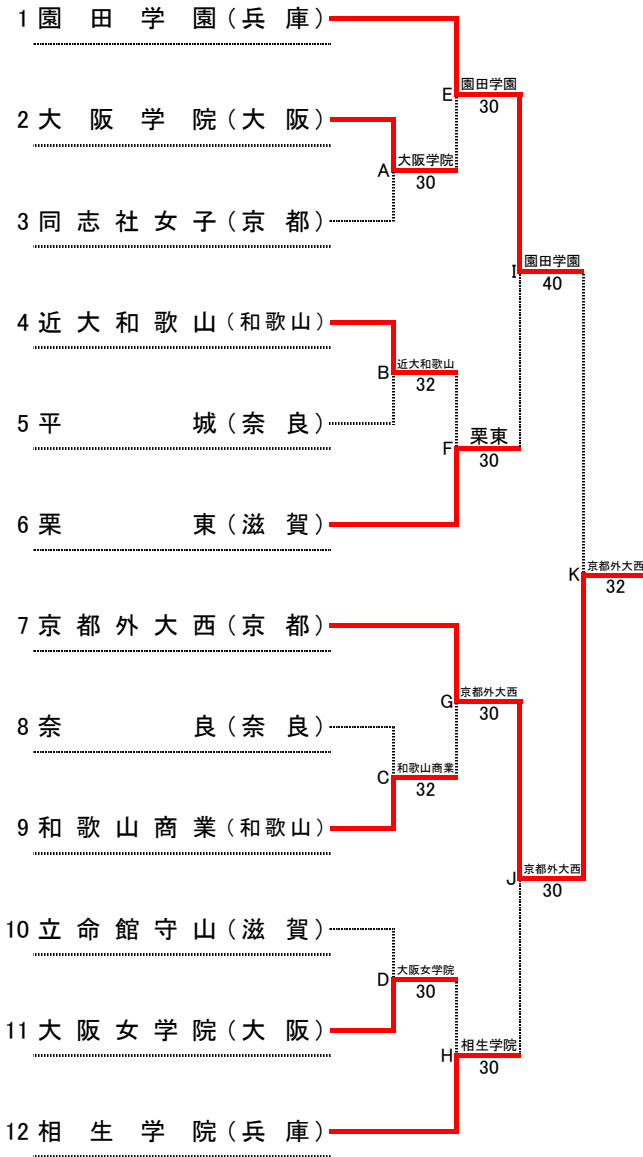

第35回 全国選抜高校テニス大会近畿地区大会

平成24年11月17日(土)～19日(月)
神戸総合運動公園テニスコート

女子本戦

順位

1位	京都外大西	高等学校
2位	園田学園	高等学校
3位	相生学院	高等学校
4位	栗東	高等学校
5位	大坂学院	高等学校
6位	大坂女学院	高等学校
7位	同志社女子	高等学校
8位	和歌山商業	高等学校
9位	立命館守山	高等学校
10位	奈良	高等学校
11位	近大和歌山	高等学校
12位	平城	高等学校