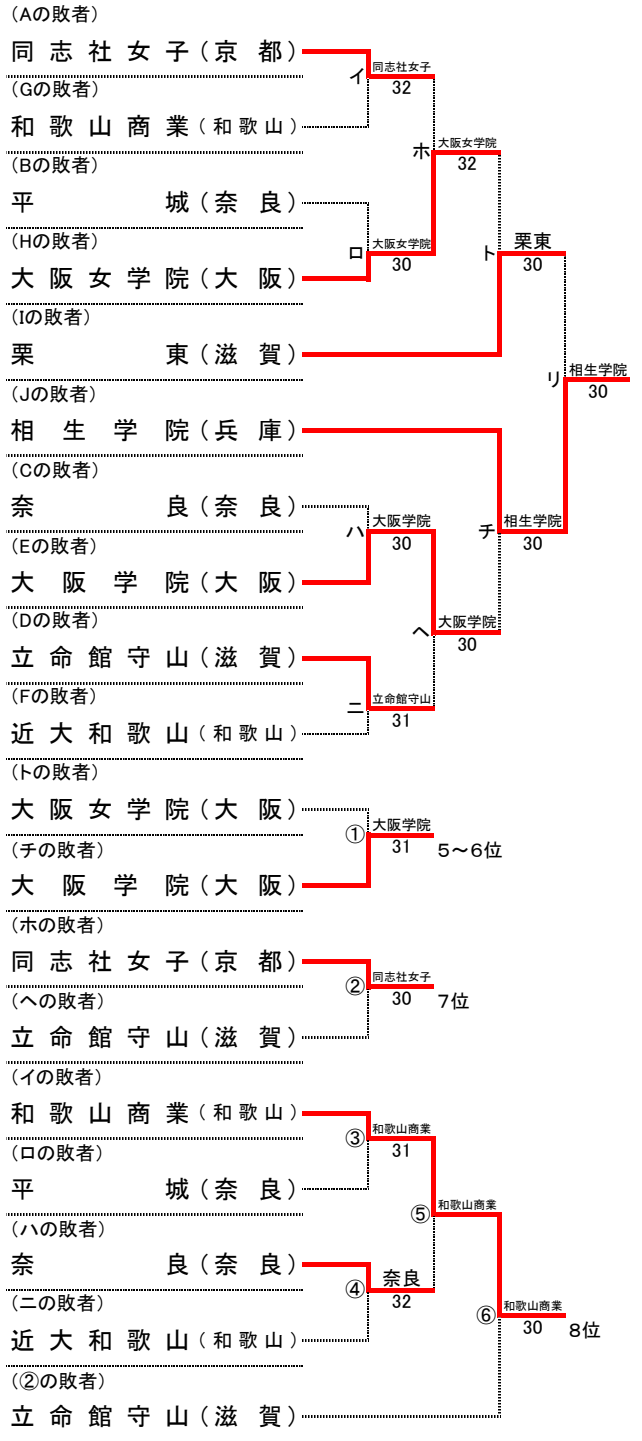

順位決定戦

※本戦ですすで対戦している場合には、試合を行わず、本戦での勝者を順位決定戦の勝者とする。
また、順位決定戦の各順位決定最終戦では、天候等により大会のシード順位が優先される場合がある。

シード順位

- 1位 園田学園(兵庫)
- 2位 相生学院(兵庫)
- 3位 京都外大西(京都)
- 4位 栗東(滋賀)