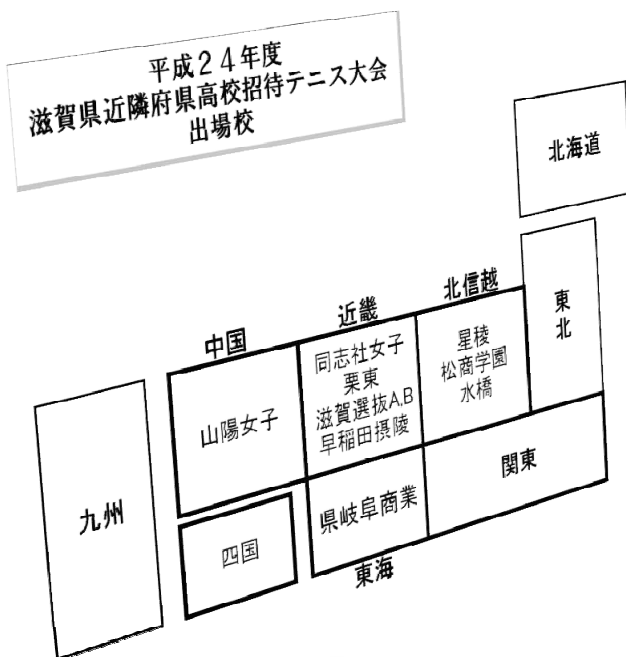

# 平成24年度 滋賀県近隣府県高校招待テニス大会 (ダンロップカップ高校女子強化大会2013)

2013年 2月 9日(土)・10日(日)  
2/9 受付8:30 開会式8:45 2/9,10 練習9:00~9:30 2/9,10 試合9:40~

会 場 : 滋 賀 県 立 長 浜 ドーム  
(滋賀県長浜市田村町1320 電話0749-64-0808)

主 催 : 滋 賀 県 テ ニ ス 協 会

主 管 : 滋 賀 県 テ ニ ス 協 会 国 体 強 化 委 員 会  
滋 賀 県 高 体 連 テ ニ ス 部