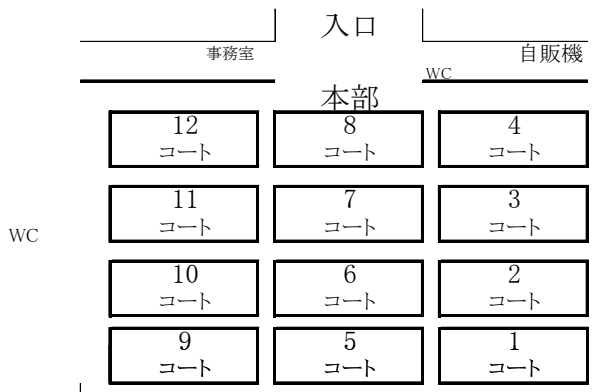

(第1日目)試合進行

(滋賀県近隣府県高校招待テニス大会2013) 2013/02/9(土)

空きコート
は練習または
交流戦

コート	Aリーグ				Bリーグ				Cリーグ			
	1	2~4			5	6~8			9	10	11	12
8:30	8:30 受付→開会式(諸注意)											
練習 9:00 ~ 9:30	星稜	同志社女子	滋賀選抜A		県立岐阜商業	松商学園	栗東	山陽女子	水橋	早稲田摂陵	滋賀選抜B	
9:40	A1vs.A2	A3vs.A4		B1vs.B2	B3vs.B4		C1vs.C2	C3vs.C4				
I 12:00	星稜	同志社女子	滋賀選抜A		県立岐阜商業	松商学園	栗東	山陽女子	水橋	早稲田摂陵	滋賀選抜B	
12:00	A1vs.A3	A2vs.A4		B1vs.B3	B2vs.B4		C1vs.C3	C2vs.C4				
II 14:20	同志社女子	星稜	滋賀選抜A		松商学園	県立岐阜商業	栗東	山陽女子	早稲田摂陵	水橋	滋賀選抜B	
14:20	A1vs.A4	A2vs.A3		B1vs.B4	B2vs.B3		C1vs.C4	C2vs.C3				
III 16:40	滋賀選抜A	星稜	同志社女子		栗東	県立岐阜商業	松商学園	山陽女子	滋賀選抜B	水橋	早稲田摂陵	

第1日目【予選リーグ】

リーグ	学校名	リーグ名・符号	コート
A	A1	A 1	1~4
	A2 星稜	A 2	
	A3 同志社女子	A 3	
	A4 滋賀選抜A	A 4	
B	B1	B 1	5~8
	B2 県立岐阜商業	B 2	
	B3 松商学園	B 3	
	B4 栗東	B 4	
C	C1 山陽女子	C 1	9~12
	C2 水橋	C 2	
	C3 早稲田摂陵	C 3	
	C4 滋賀選抜B	C 4	

※運営上、滋賀県代表チームをB4に配置しております。
※ゴミは各校でお持ち帰りください。(ゴミ箱は設置されていません。)
※コート整備は不要です。最終試合後、ハンドルを本部へ返却ください。)

長浜ドーム コート配置図

	出場校名	府県
1	星 稜	石川
2	松 商 学 園	長野
3	水 橋	富山
4	県 立 岐 阜 商 業	岐阜
5	滋 賀 選 抜 A	滋賀
6	滋 賀 選 抜 B	滋賀
7	同 志 社 女 子	京都
8	栗 東	滋賀
9	早 稲 田 摂 陵	大阪
10	山 陽 女 子	岡山

更衣室は5番コート
奥にあります。