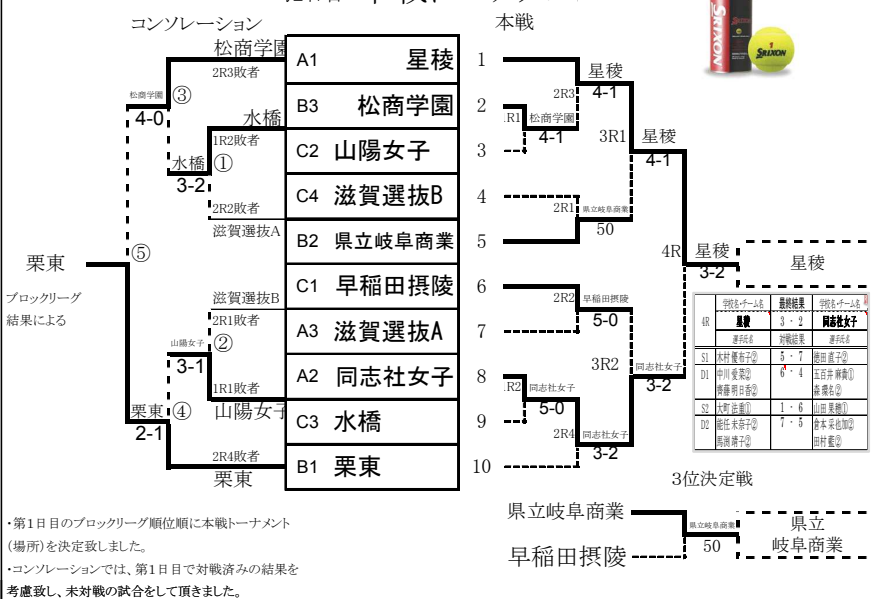

平成24年度滋賀県近隣府県招待テニス大会 (ダンロップカップ高校女子強化大会2013) 2013/2/10 於: 滋賀県立長浜ドーム

平成24年度 滋賀県近隣府県高校招待テニス大会 (ダンロップカップ高校女子強化大会2013)

2日目 本戦トーナメント

第2日目 本戦トーナメント

No.1

学校名・チーム名	最終結果	学校名・チーム名
1R1 松商学園	4 - 1	山陽女子
選手氏名	対戦結果	選手氏名
S1 野崎 真帆②	6 - 4	田村 奈津季①
D1 岩館 百香①	-	
	wo	
S2 角田 まり①	6 - 2	岡崎 莉奈②
D2 渡辺 恭子②	6 - 4	種谷 綾①
		藤田 梨沙②
S3 唐澤 秋乃②	2 - 6	大西 唯②

学校名・チーム名	最終結果	学校名・チーム名
2R1 滋賀選抜B	5 - 0	県立岐阜商業
選手氏名	対戦結果	選手氏名
S1 南 真珠(Z)②	0 - 6	山田 紗矢香②
D1 阪田 真央(RM)①	1 - 6	安藤 帆乃香②
		永井 南々子(RM)①
		箕浦 愛②
S2 山元 暉(KT)②	1 - 6	青木 美映里②
D2 池田 瑛里加(RT)①	3 - 6	木部 静①
		松田 みなみ(HO)①
		松井 悠紀②
S3 宮城 真穂(KJ)①	1 - 6	渡邊 晴香②

学校名・チーム名	最終結果	学校名・チーム名
2R3 星稜	4 - 1	松商学園
選手氏名	対戦結果	選手氏名
S1 木村 優布子②	6 - 0	野崎 真帆②
D1 中川 愛菜②	6 - 3	滝澤 由希菜①
		岩館 百香①
S2 大町 法重①	0 - 6	角田 まり①
D2 能任 未奈子②	6 - 4	渡辺 恭子②
		馬淵 靖子②
		安達 裕美①
S3 今井 未来①	6 - 1	唐澤 秋乃②

学校名・チーム名	最終結果	学校名・チーム名
3R1 星稜	4 - 1	県立岐阜商業
選手氏名	対戦結果	選手氏名
S1 木村 優布子②	6 - 2	山田 紗矢香②
D1 中川 愛菜②	6 - 3	安藤 帆乃香②
		箕浦 愛②
S2 大町 法重①	0 - 6	青木 美映里②
D2 能任 未奈子②	7 - 6	佐野 歩美②
	(4)	小森 真子②
S3 今井 未来①	6 - 2	渡邊 晴香②

決勝

学校名・チーム名	最終結果	学校名・チーム名
4R 星稜	3 - 2	同志社女子
選手氏名	対戦結果	選手氏名
S1 木村 優布子②	5 - 7	徳田 直子②
D1 中川 愛菜②	6 - 4	五百井 麻貴①
		森 環名②
S2 大町 法重①	1 - 6	山田 果穂①
D2 能任 未奈子②	7 - 5	倉本 菜也加②
		田村 藍②
S3 今井 未来①	6 - 1	中谷 公美②

3位決定戦

学校名・チーム名	最終結果	学校名・チーム名
3位決定 県立岐阜商業	5 - 0	早稲田摂陵
選手氏名	対戦結果	選手氏名
S1 山田 紗矢香②	6 - 3	田中 千愛②
D1 安藤 帆乃香②	6 - 4	富岡 奈菜②
		木本 星奈②
S2 青木 美映里②	6 - 1	全屋 菜摘②
D2 能任 未奈子②	6 - 2	三好 敦子①
		小森 真子②
S3 渡邊 晴香②	6 - 2	鬼頭 果甫①

第2日目 コンソレーション

学校名・チーム名	最終結果	学校名・チーム名
① 水橋	3 - 2	滋賀選抜A
選手氏名	対戦結果	選手氏名
S1 竹林 葉梨①	6 - 2	徐 星来(HO)②
D1 黒川 結衣②	6 - 1	田中 佐季(HO)②
		古川 聖(HO)①
S2 林 美優①	3 - 6	徐 星来(HO)②
D2 田中 優奈①	6 - 1	高橋 宥衣(M)①
		今川 蒼唯①
S3 田中 優奈①	参考6-3	川端 美波(RM)②

学校名・チーム名	最終結果	学校名・チーム名
② 山陽女子	3 - 1	滋賀選抜B
選手氏名	対戦結果	選手氏名
S1 田村 奈津季①	6 - 1	南 真珠(Z)②
D1 田村 奈津季①	参考6-0	阪田 真央(RM)①
		永井 南々子(RM)①
S2 大西 唯②	6 - 2	山元 暉(KT)②
D2 岡崎 莉奈②	6 - 2	徳永 節子(HO)①
		藤田 梨沙②
S3 種谷 綾①	4 - 6	池田 瑛里加(RT)①

第2日目 コンソレーション

学校名・チーム名	最終結果	学校名・チーム名
③ 松商学園	4 - 0	水橋
氏名	対戦結果	氏名
S1 野崎 真帆②	7 - 6 (a)	竹林 葉梨①
D1 滝澤 由希菜①	6 - 2	黒川 結衣②
		堀 綾香②
S2 角田 まり①	6 - 4	林 美優①
D2 渡辺 恭子②	6 - 4	田中 優奈①
		今川 蒼唯①
S3 唐澤 秋乃②	参考1-6	田中 優奈①

学校名・チーム名	最終結果	学校名・チーム名
④ 山陽女子	2 - 3	栗東
氏名	対戦結果	氏名
S1 田村 奈津季①	6 - 3	青木 萌②
D1 田村 奈津季①	参考3-2	佐々木 杏菜②
		伊豆本 丞美②
S2 大西 唯②	6 - 3	武本 華②
D2 岡崎 莉奈②	2 - 6	小林 彩香①
		樋上 文香①
S3 種谷 綾①	1 - 6	和田 桜①

学校名・チーム名	最終結果	学校名・チーム名
⑤ 松商学園	-	栗東
氏名	対戦結果	氏名

2/9(土)ブロック別リーグ戦
8:30 受付
8:45 開会式
9:00~30 練習
9:40 第1試合開始
17:00終了
(7:30開場、9:00~照明)

2/10(月)本戦トーナメント戦
8:20 受付
8:30~50練習
<コート割りは第1日目と同じです。>
9:00 第1試合開始
終了次第 閉会式
(8:15開場 8:30~16:30照明)