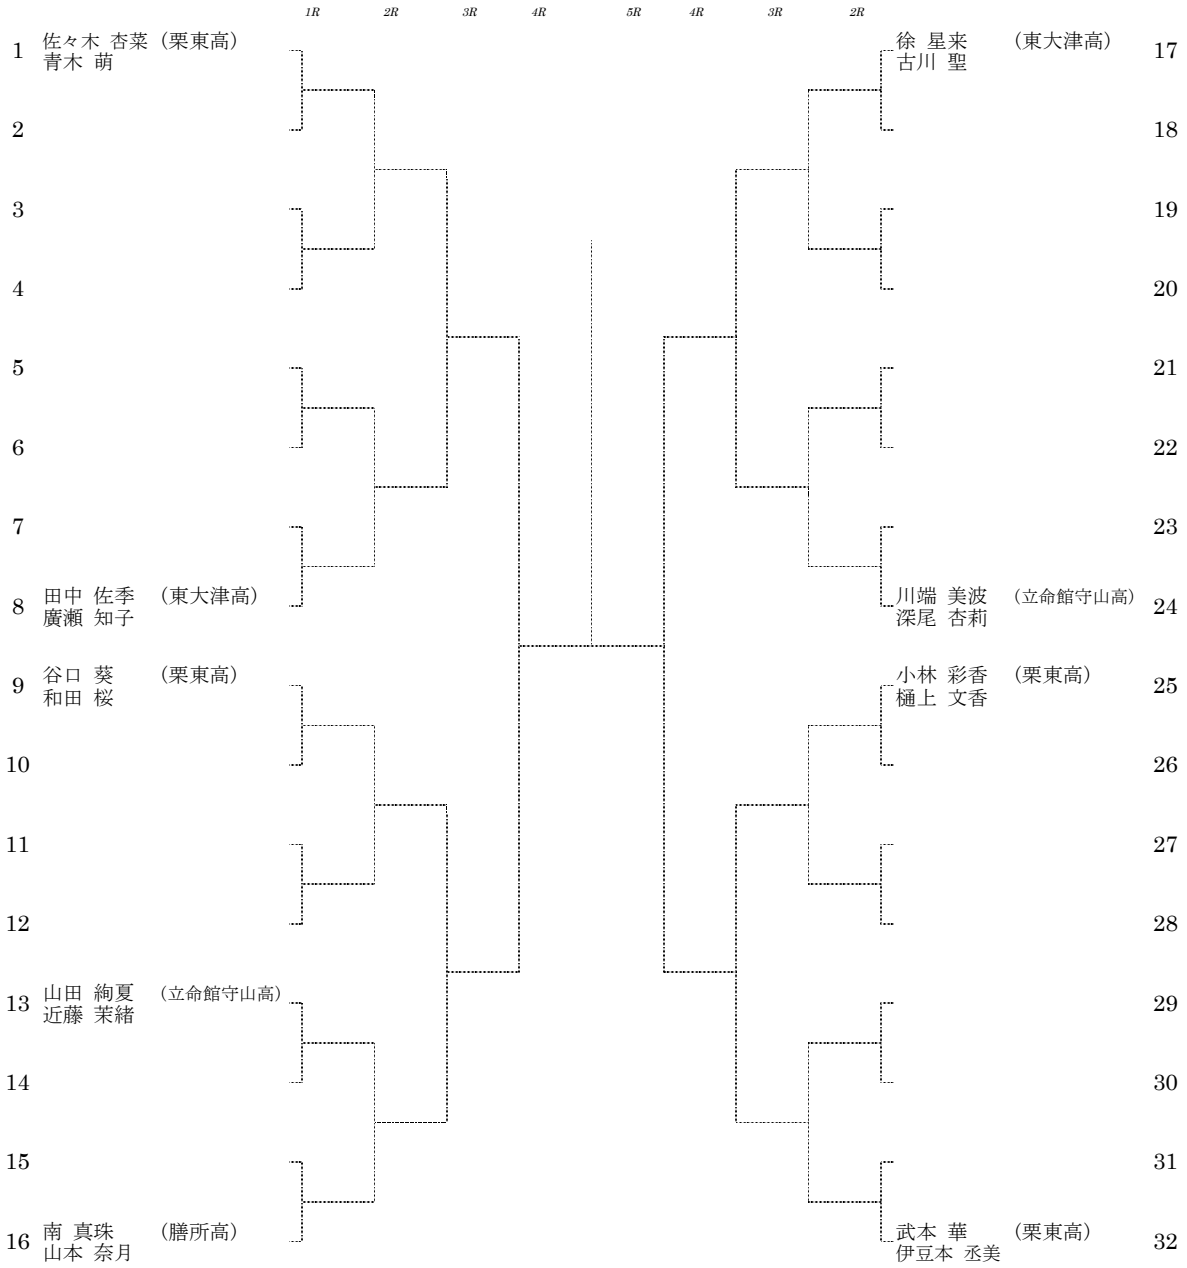

18歳以下 女子ダブルス 本戦

シード

- 1 佐々木 杏菜(栗東高)      2 武本 華(栗東高)      3 川端 美波(立命館守山高)      4 谷口 葵(栗東高)
- 青木 萌                      伊豆本 丞美                      深尾 杏莉                      和田 桜
- 5 南 真珠(膳所高)          6 徐 星来(東大津高)      7 田中 佐季(東大津高)      8 小林 彩香(栗東高)
- 山本 奈月                      古川 聖                      廣瀬 知子                      樋上 文香
- 9 山田 絢夏(立命館守山高)  
近藤 茉緒

5～8位決定戦 (1セット)

7・8位決定戦 (1セット)

3位決定戦 (1セット)

順位	
1位	
2位	
3位	
4位	
5位	
6位	
7位	
8位	

※予選および本戦の順位戦は1セット、本戦は8ゲームズ  
でおこないます。