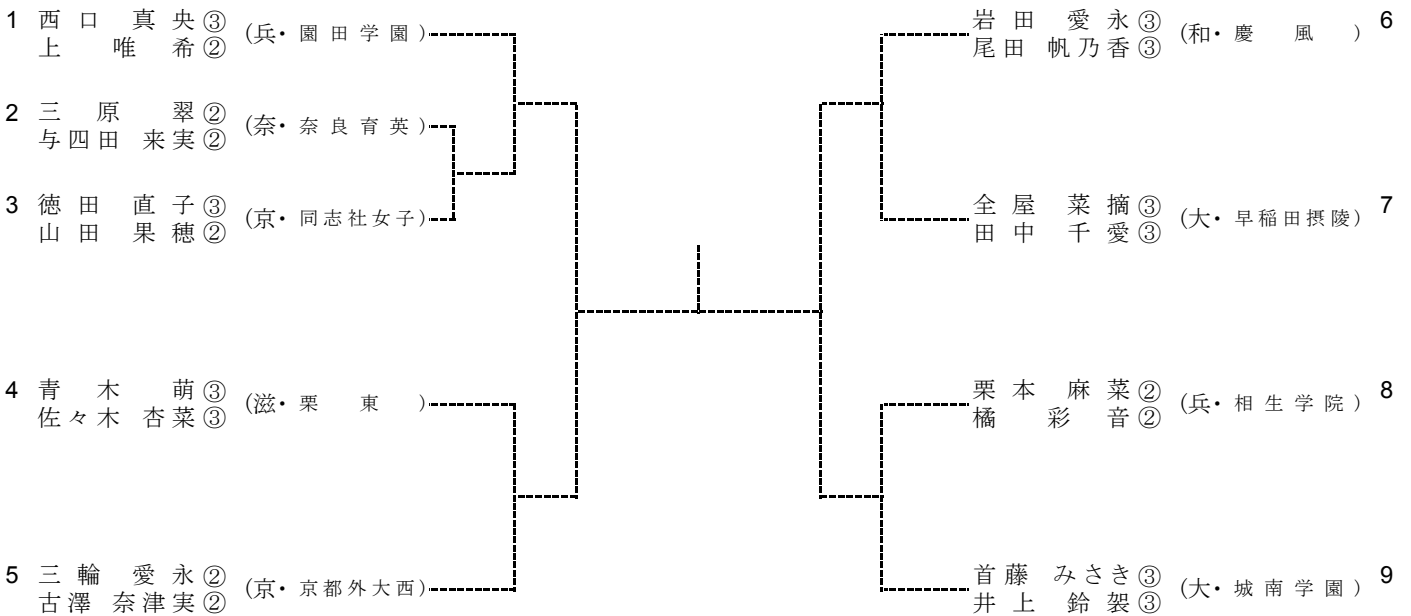

平成25年度 近畿高等学校選抜テニス大会

平成25年6月14日～16日(長浜ドーム)

女子シングルス

シード順位

1 村瀬 早香(京・京都外大西) 2 向井 マリア(大・城南学園) 3 藤本 玲穂(兵・相生学院) 4 観音堂 万友(兵・相生学院)

女子ダブルス

シード順位

1 西口 真央(園田学園) 2 首藤 みさき(城南学園)
上 唯希 井上 鈴袈