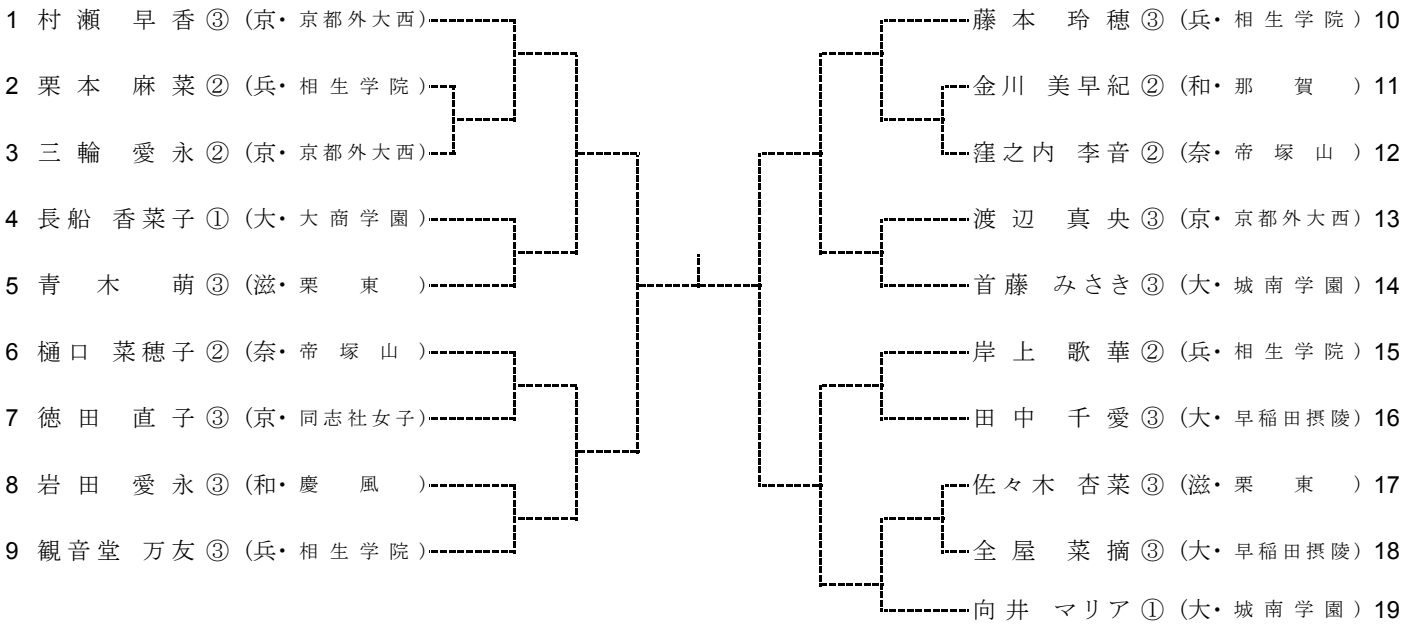

平成25年度 近畿高等学校選抜テニス大会

平成25年6月14日～16日(長浜ドーム)

女子シングルス

シード順位

1 村瀬 早香(京・京都外大西) 2 向井 マリア(大・城南学園) 3 藤本 玲穂(兵・相生学院) 4 観音堂 万友(兵・相生学院)