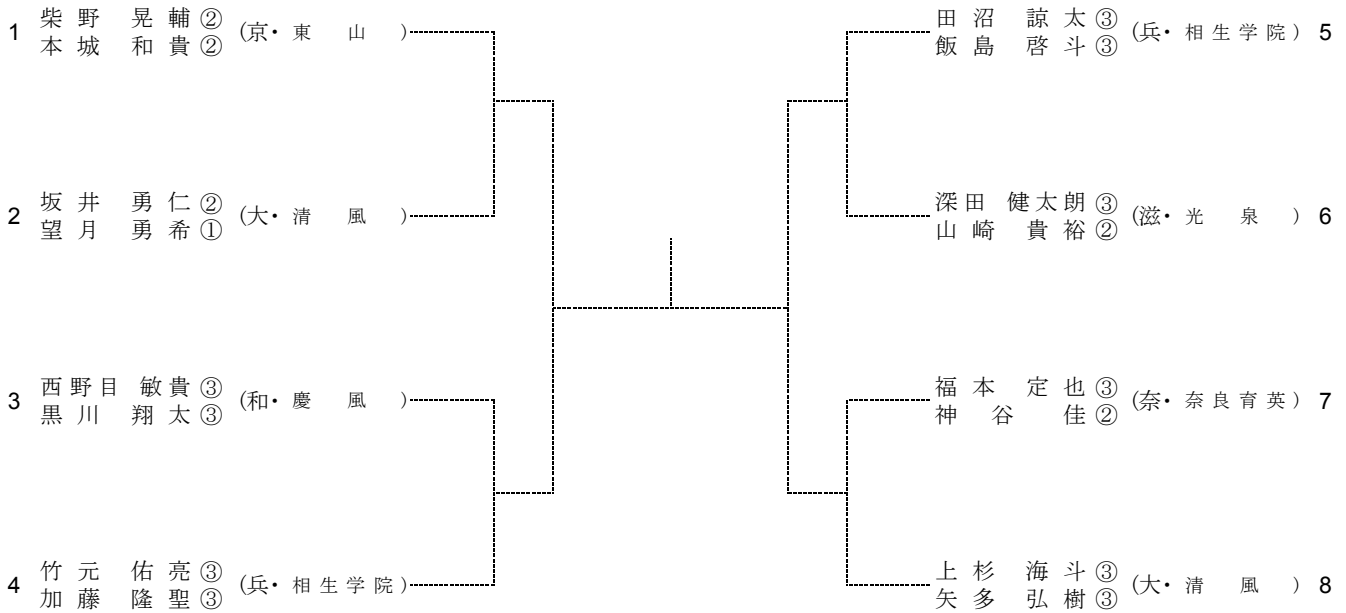

平成25年度 近畿高等学校選抜テニス大会

平成25年6月14日～16日(長浜ドーム)

男子シングルス

シード順位

1 竹元 佑亮(兵・相生学院) 2 矢多 弘樹(大・清風) 3 林 大貴(大・大阪産大附) 4 田沼 諒太(兵・相生学院)

男子ダブルス

シード順位

1. 柴野 晃輔(京・東山) 本城 和貴
2. 上杉 海斗(大・清風) 矢多 弘樹