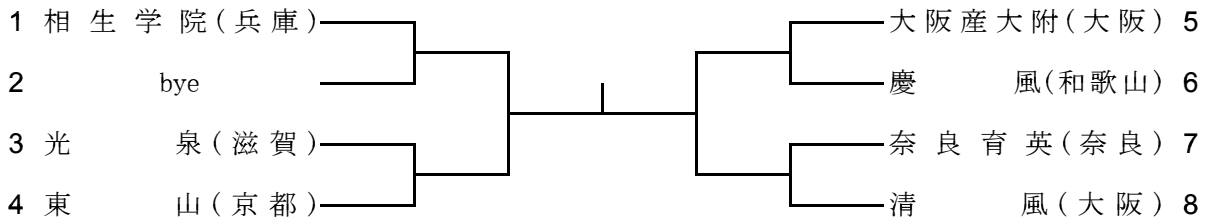

平成25年度 近畿高等学校選抜テニス大会

平成25年6月14日～16日(長浜ドーム)

男子団体戦

シード順位 1 相生学院(兵庫) 2 清風(大阪)

男子団体戦選手名簿

No.	1	府県名	兵庫
学校名	相生学院		
順位	監督・選手名		学年
	荒井 貴美人		
①	竹元 佑亮	③	
2	田沼 諒太	③	
3	飯島 啓斗	③	
4	加藤 隆聖	③	
5	藤井 遼太郎	②	

No.	3	府県名	滋賀
学校名	光泉		
順位	監督・選手名		学年
	亀田 智範		
①	稗島 啓司	③	
2	石島 星歩	②	
3	山崎 貴裕	②	
4	深田 健太郎	③	
5	伊藤 勇丞	③	

No.	4	府県名	京都
学校名	東山		
順位	監督・選手名		学年
	羽谷 隆		
1	柴野 晃輔	②	
2	福嶋 航大	②	
3	本城 和貴	②	
④	富山 公貴	③	
5	本田 太一	③	

No.	5	府県名	大阪
学校名	大阪産大附		
順位	監督・選手名		学年
	新谷 啓		
1	林 大貴	②	
2	逸崎 凱人	②	
3	小山 拓人	②	
④	石井 勇氣	③	
5	田尻 将之	②	

No.	6	府県名	和歌山
学校名	慶風		
順位	監督・選手名		学年
	沢 英樹		
1	西野目 敏貴	③	
②	黒川 翔太	③	
3	岡田 宗宏	③	
4	岡崎 慎太郎	③	
5	野口 雄太郎	①	

No.	7	府県名	奈良
学校名	奈良育英		
順位	監督・選手名		学年
	櫻井 太郎		
1	神谷 佳	②	
②	福本 定也	③	
3	服部 稜	①	
4	三村 亮介	③	
5	篠原 航	③	

No.	8	府県名	大阪
学校名	清風		
順位	監督・選手名		学年
	富岡 宏之		
1	上杉 海斗	③	
2	矢多 弘樹	③	
3	望月 勇希	①	
4	坂井 勇仁	②	
⑤	中村 竜馬	③