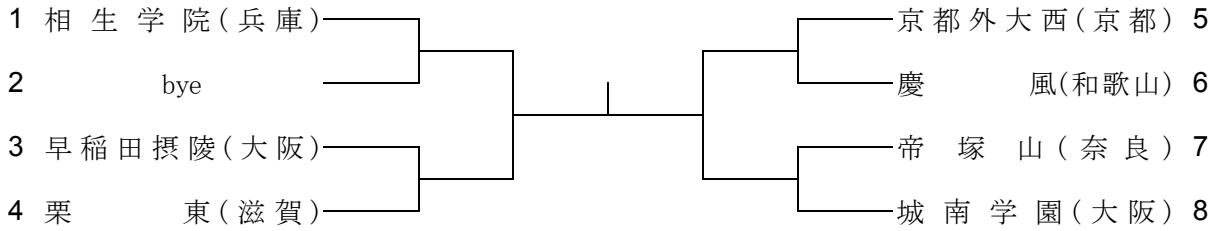

平成25年度 近畿高等学校選抜テニス大会

平成25年6月14日～16日(長浜ドーム)

女子団体戦

シード順位 1 相生学院(兵庫)

2 城南学園(大阪)

女子団体戦選手名簿

No.	1	府県名	兵庫
学校名	相生学院		
順位	監督・選手名	学年	
	丸尾 幸弘		
1	藤本 玲穂	③	
2	観音堂 万友	③	
3	岸上 歌華	②	
④	森 歩実	③	
5	橘 彩音	②	

No.	3	府県名	大阪
学校名	早稲田摂陵		
順位	監督・選手名	学年	
	牧田 龍彦		
1	田中 千愛	③	
②	全屋 菜摘	③	
3	富岡 奈菜	③	
4	鬼頭 果甫	②	
5	木本 星奈	③	

No.	4	府県名	滋賀
学校名	栗 東		
順位	監督・選手名	学年	
	赤田 一則		
1	青木 萌	③	
②	佐々木 杏菜	③	
3	伊豆本 丞美	③	
4	東 美穂	①	
5	和田 桜	②	

No.	5	府県名	京都
学校名	京都外大西		
順位	監督・選手名	学年	
	武村 篤		
1	村瀬 早香	③	
2	三輪 愛永	②	
3	渡辺 真央	③	
4	小山 葵	③	
⑤	木村 夏奈子	③	

No.	6	府県名	和歌山
学校名	慶 風		
順位	監督・選手名	学年	
	安井 美保子		
①	岩田 愛永	③	
2	新井川 明理	③	
3	尾田 帆乃香	③	
4	西口 紗菜	②	
5	金子 紗央理	②	

No.	7	府県名	奈良
学校名	帝塚山		
順位	監督・選手名	学年	
	岩間 愛久		
1	樋口 菜穂子	②	
2	窪之内 李音	②	
③	澤田 実梨	②	
4	大西 佳那	②	
5	青山 諒子	②	

No.	8	府県名	大阪
学校名	城南学園		
順位	監督・選手名	学年	
	加藤 節也		
1	向井 マリア	①	
2	首藤 みさき	③	
③	井上 鈴袈	③	
4	今村 南	①	
5	反田 菜鈴	①