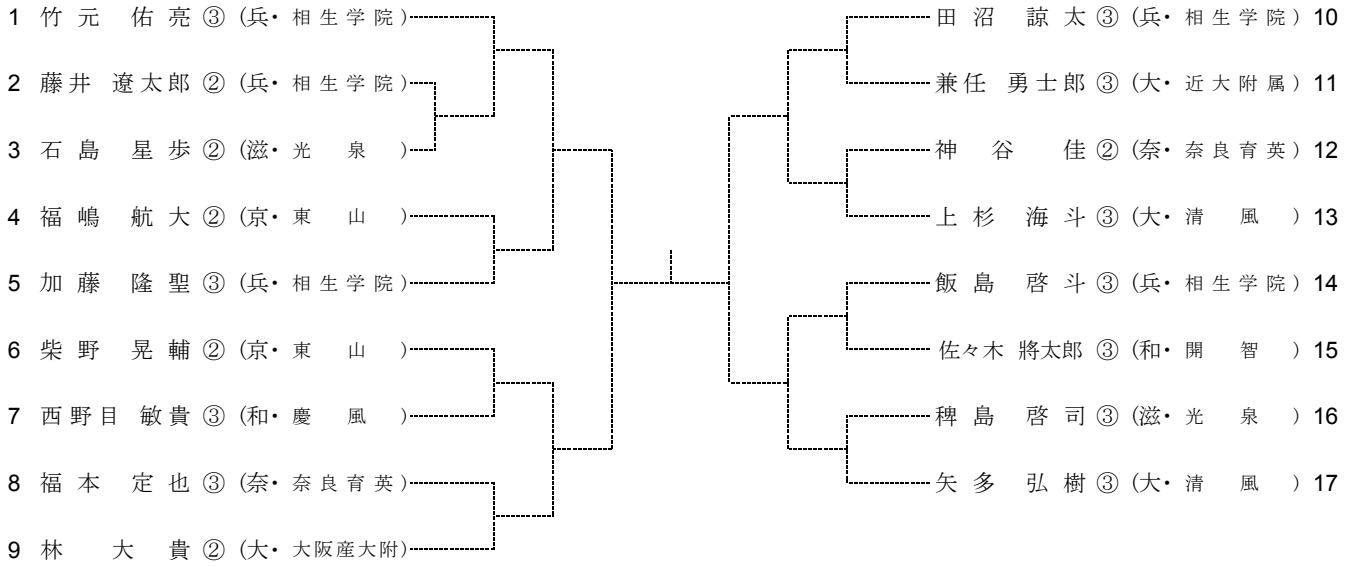

平成25年度 近畿高等学校選抜テニス大会

平成25年6月14日～16日(長浜ドーム)

男子シングルス

シード順位

1 竹元 佑亮(兵・相生学院) 2 矢多 弘樹(大・清風) 3 林 大貴(大・大阪産大附) 4 田沼 諒太(兵・相生学院)

男子ダブルス

シード順位

1. 柴野 晃輔(京・東山) 本城 和貴
2. 上杉 海斗(大・清風) 矢多 弘樹