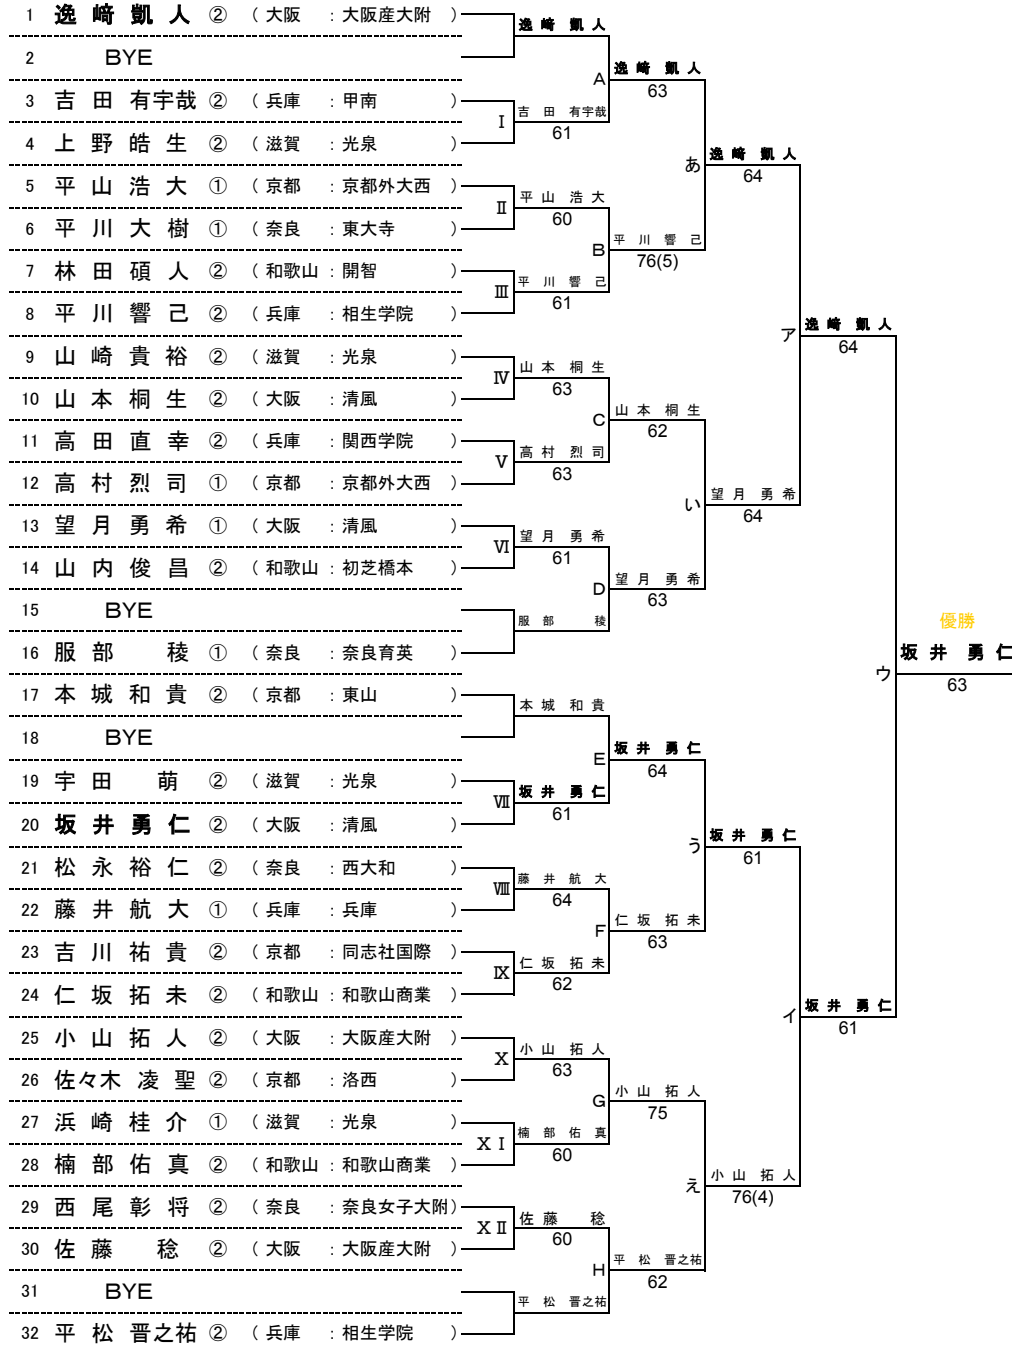

平成25年度 近畿高等学校選抜テニス大会 新人の部【男子】

期日: 2013/06/16 会場: 滋賀県立長浜ドーム

★本戦ドロー(1セットマッチ)

★1Rコンソレーションドロー(1セットマッチノーアドバンテージ方式)
 < Iの敗者 >

★2Rコンソレーションドロー(1セットマッチノーアドバンテージ方式)
 < Aの敗者 >

平成25年度 近畿高等学校選抜テニス大会 新人の部【女子】

期日:2013/06/16 会場:滋賀県立長浜ドーム

★本戦ドロー(1セットマッチ)

★1Rコンソレーションドロー(1セットマッチノードバンテージ方式)

★2Rコンソレーションドロー(1セットマッチノードバンテージ方式)