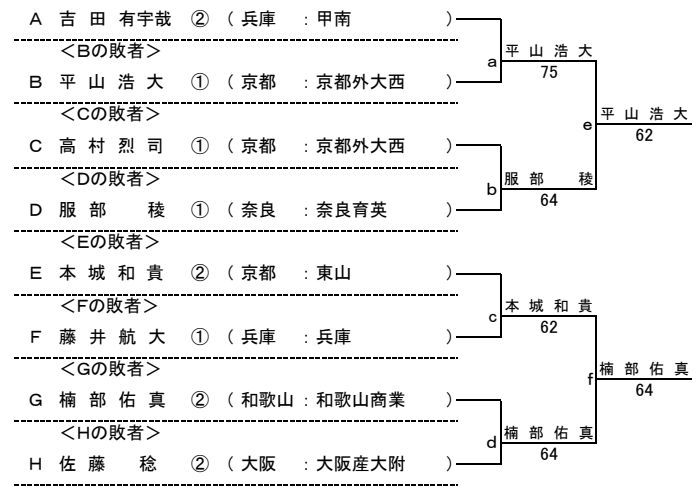

平成25年度 近畿高等学校選抜テニス大会 新人の部【男子】

期日: 2013/06/16 会場: 滋賀県立長浜ドーム

★本戦ドロー(1セットマッチ)

★1Rコンソレーションドロー(1セットマッチノーアドバンテージ方式)
 < Iの敗者 >

★2Rコンソレーションドロー(1セットマッチノーアドバンテージ方式)
 < Aの敗者 >

平成25年度 近畿高等学校選抜テニス大会 新人の部【女子】

期日:2013/06/16 会場:滋賀県立長浜ドーム

★本戦ドロー(1セットマッチ)

★1Rコンソレーションドロー(1セットマッチノードバンテージ方式)

★2Rコンソレーションドロー(1セットマッチノードバンテージ方式)