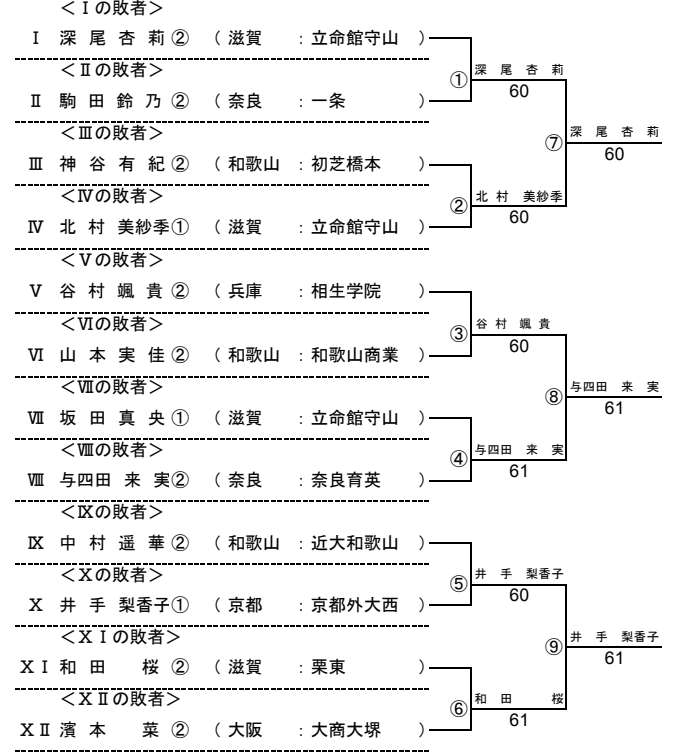

平成25年度 近畿高等学校選抜テニス大会 新人の部【男子】

期日: 2013/06/16 会場: 滋賀県立長浜ドーム

★本戦ドロー(1セットマッチ)

★1Rコンソレーションドロー(1セットマッチノーアドバンテージ方式)
 < Iの敗者 >

★2Rコンソレーションドロー(1セットマッチノーアドバンテージ方式)
 < Aの敗者 >

平成25年度 近畿高等学校選抜テニス大会 新人の部【女子】

期日:2013/06/16 会場:滋賀県立長浜ドーム

★本戦ドロー(1セットマッチ)

★1Rコンソレーションドロー(1セットマッチノードバンテージ方式)

★2Rコンソレーションドロー(1セットマッチノードバンテージ方式)