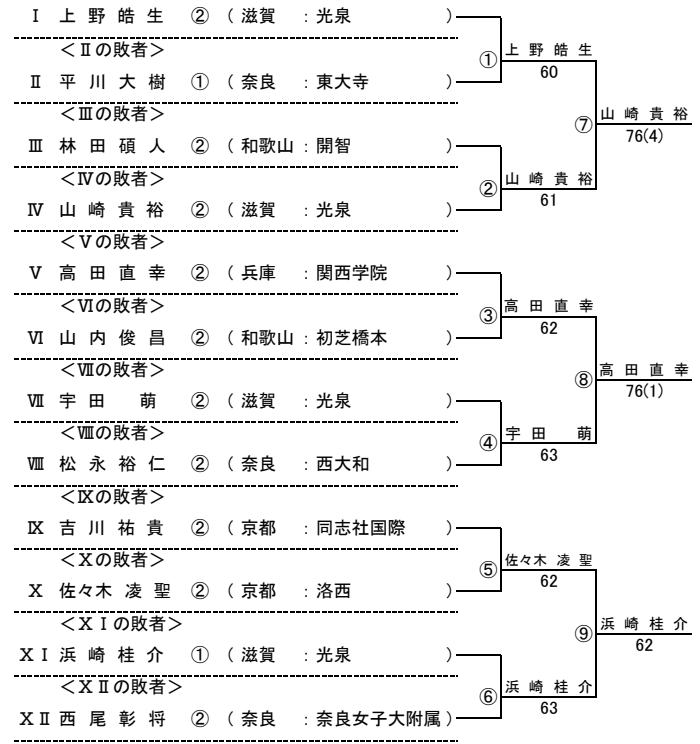

平成25年度 近畿高等学校選抜テニス大会 新人の部【男子】

期日: 2013/06/16 会場: 滋賀県立長浜ドーム

★本戦ドロー(1セットマッチ)

★1Rコンソレーションドロー(1セットマッチノーアドバンテージ方式)
 < Iの敗者 >

★2Rコンソレーションドロー(1セットマッチノーアドバンテージ方式)
 < Aの敗者 >

平成25年度 近畿高等学校選抜テニス大会 新人の部【女子】

期日:2013/06/16 会場:滋賀県立長浜ドーム

★本戦ドロー(1セットマッチ)

★1Rコンソレーションドロー(1セットマッチノードバンテージ方式)

★2Rコンソレーションドロー(1セットマッチノードバンテージ方式)