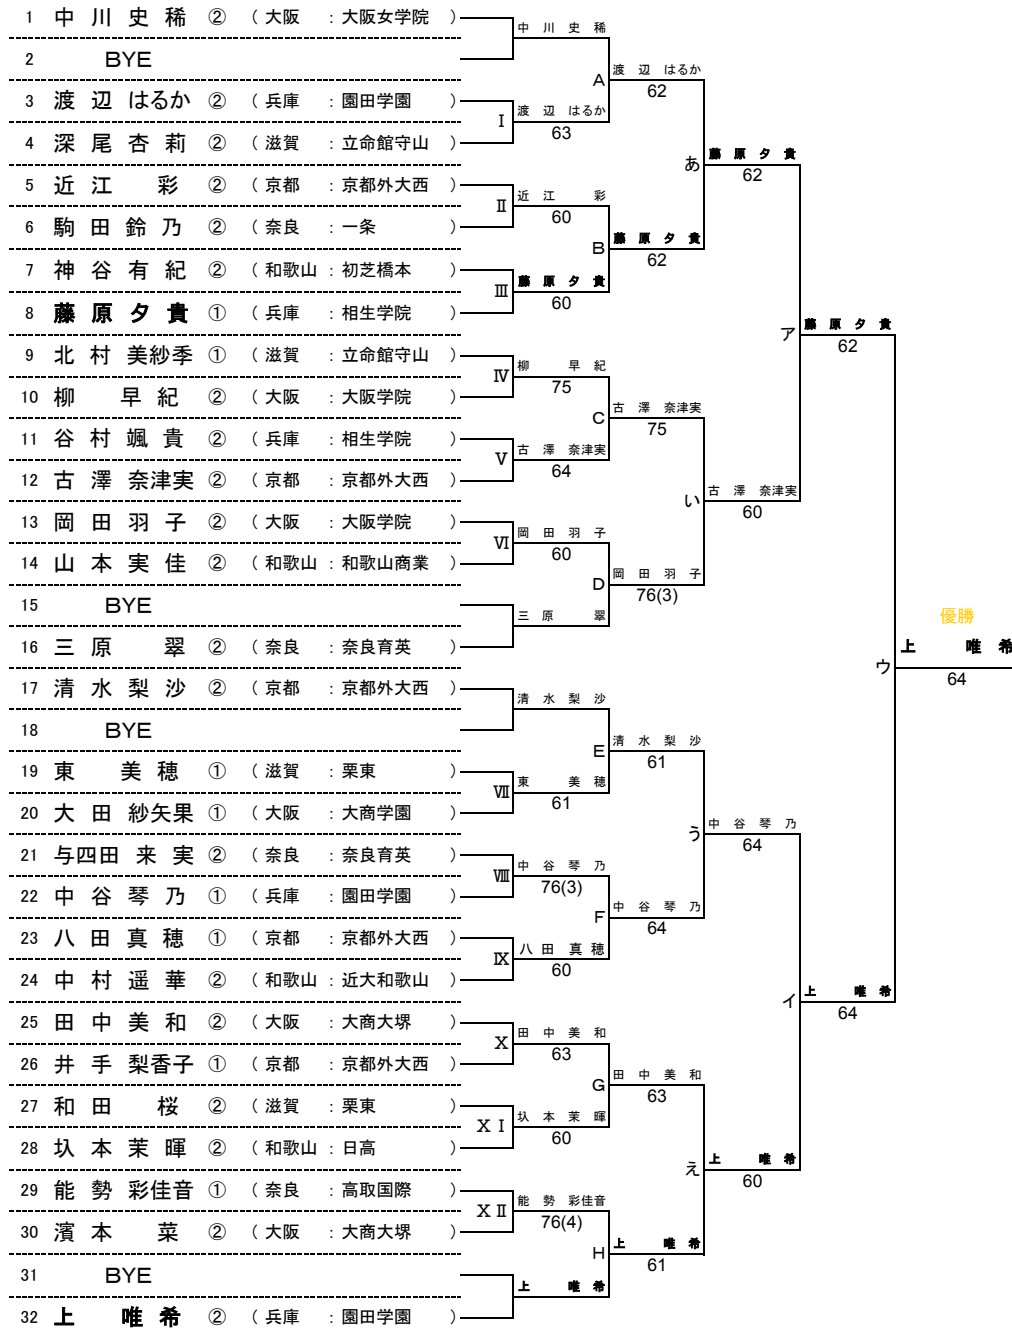

平成25年度 近畿高等学校選抜テニス大会 新人の部【男子】

期日: 2013/06/16 会場: 滋賀県立長浜ドーム

★本戦ドロー(1セットマッチ)

★1Rコンソレーションドロー(1セットマッチノーアドバンテージ方式)
 < Iの敗者 >

★2Rコンソレーションドロー(1セットマッチノーアドバンテージ方式)
 < Aの敗者 >

平成25年度 近畿高等学校選抜テニス大会 新人の部【女子】

期日:2013/06/16 会場:滋賀県立長浜ドーム

★本戦ドロー(1セットマッチ)

★1Rコンソレーションドロー(1セットマッチノードバンテージ方式)

★2Rコンソレーションドロー(1セットマッチノードバンテージ方式)