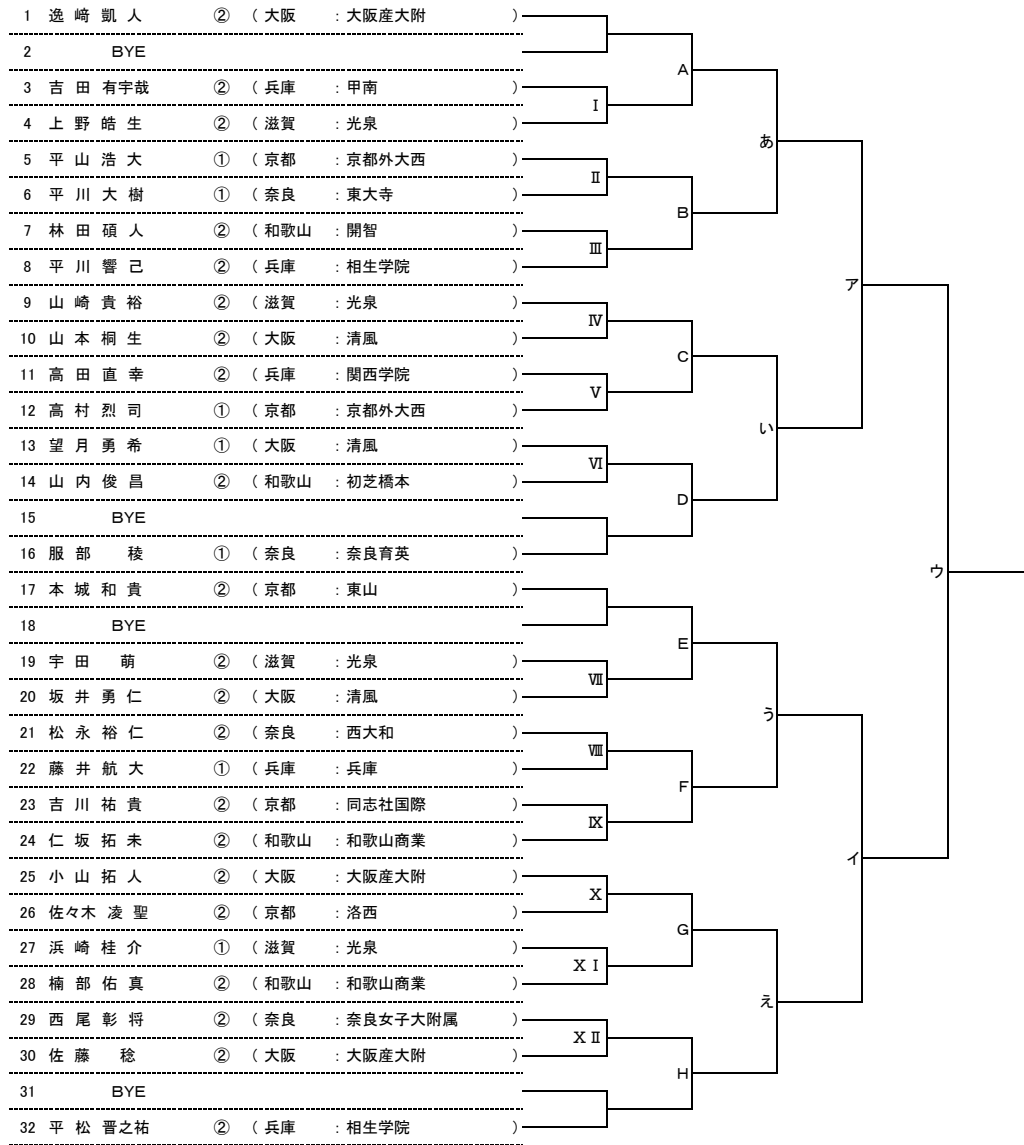

平成25年度 近畿高等学校選抜テニス大会 新人の部【男子】

★本戦ドロー(1セットマッチ)

★1Rコンソレーションドロー(1セットマッチノーアドバンテージ方式)

★2Rコンソレーションドロー(1セットマッチノーアドバンテージ方式)

平成25年度 近畿高等学校選抜テニス大会 新人の部【女子】

★本戦ドロー(1セットマッチ)

★1Rコンソレーションドロー(1セットマッチノーアドバンテージ方式)

★2Rコンソレーションドロー(1セットマッチノーアドバンテージ方式)