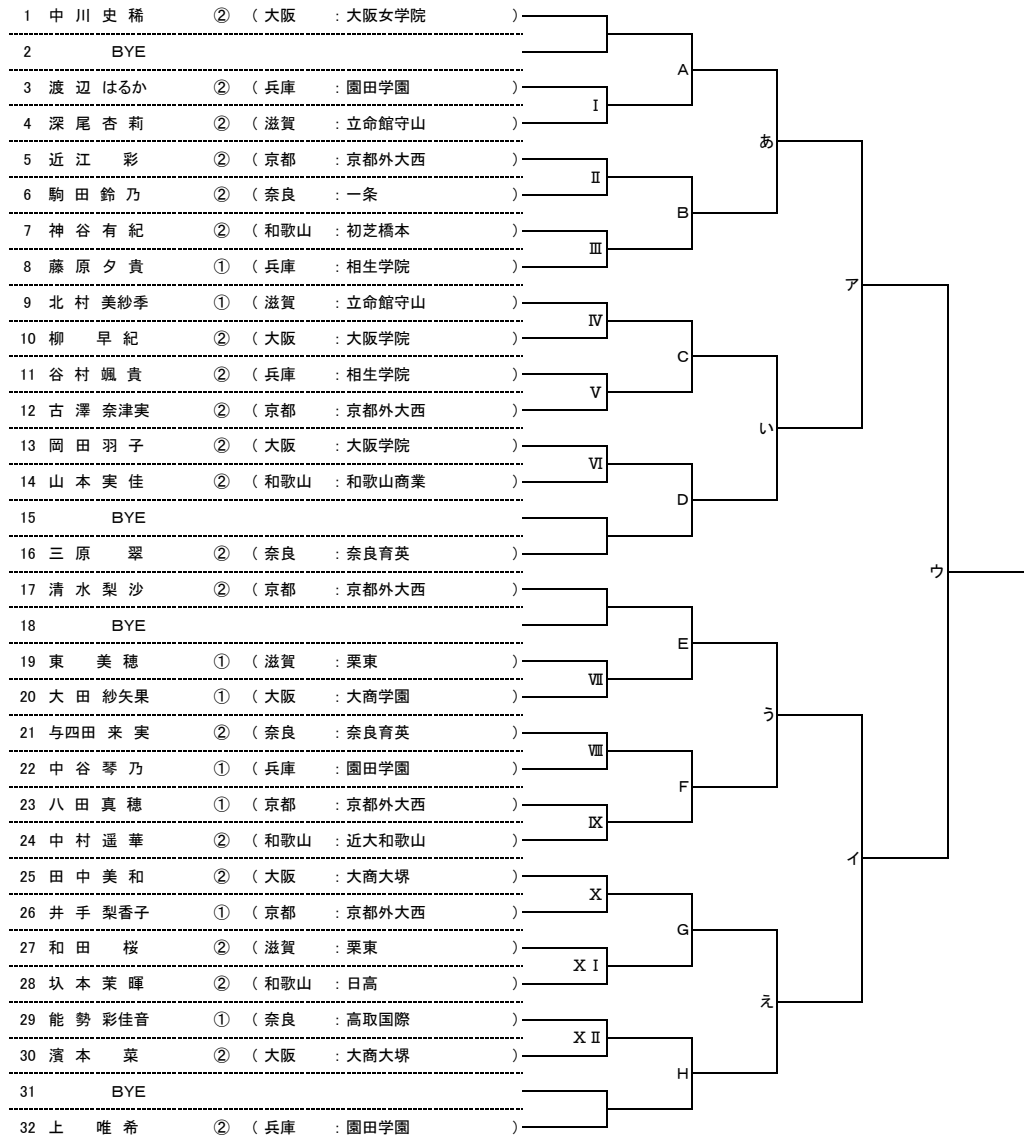

平成25年度 近畿高等学校選抜テニス大会 新人の部【男子】

★本戦ドロー(1セットマッチ)

★1Rコンソレーションドロー(1セットマッチノーアドバンテージ方式)

★2Rコンソレーションドロー(1セットマッチノーアドバンテージ方式)

平成25年度 近畿高等学校選抜テニス大会 新人の部【女子】

★本戦ドロー(1セットマッチ)

★1Rコンソレーションドロー(1セットマッチノーアドバンテージ方式)

★2Rコンソレーションドロー(1セットマッチノーアドバンテージ方式)