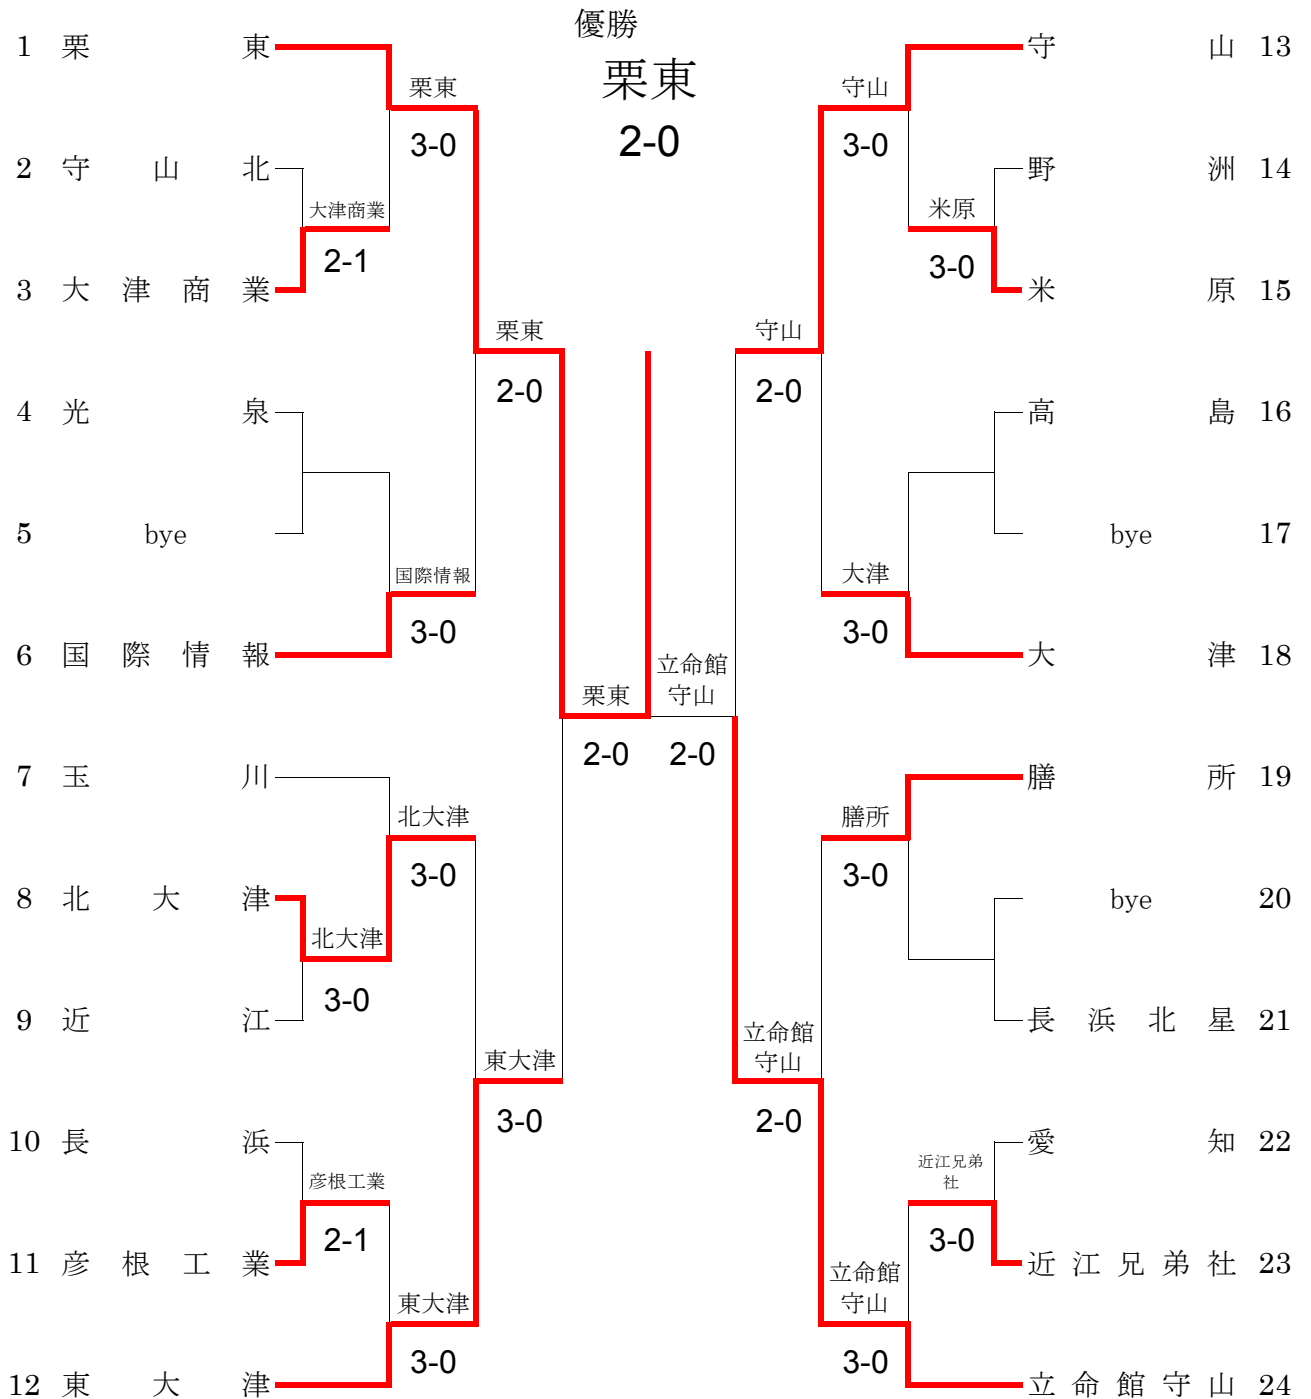

平成25年度 滋賀県高等学校春季総合体育大会テニス競技 女子団体戦

期日:2013/6/6~8 会場:大石緑地スポーツ村

優勝 栗東高校 準優勝 立命館守山高 3位 東大津高校 守山高

【決勝】

F	栗東	2 - 0	立命館守山
D1	伊豆本 丞美③ 東 美穂①	8 - 0	阪田 真央② 永井 南々子②
S1	佐々木 杏菜③	8 - 4	深尾 杏莉②
S2	青木 萌③	6 <small>打切</small> 3	北村 美紗季①

2013 未来をつなぐ北部九州総体 平成25年度全国高等学校総合体育大会 出場校
1位 栗東高校 (15年連続 24回目)

1セットマッチ(6-6タイププレーク)とする。ただし、決勝戦は8ゲームズプロセットとする。
審判方法:1Rは相互審判(SCU)とし、それ以降は敗者審判(SCU)とする。

滋賀県高等学校体育連盟テニス部

平成25年度 滋賀県高校春季総体 テニス競技 女子団体の部 対戦記録 No.1/1