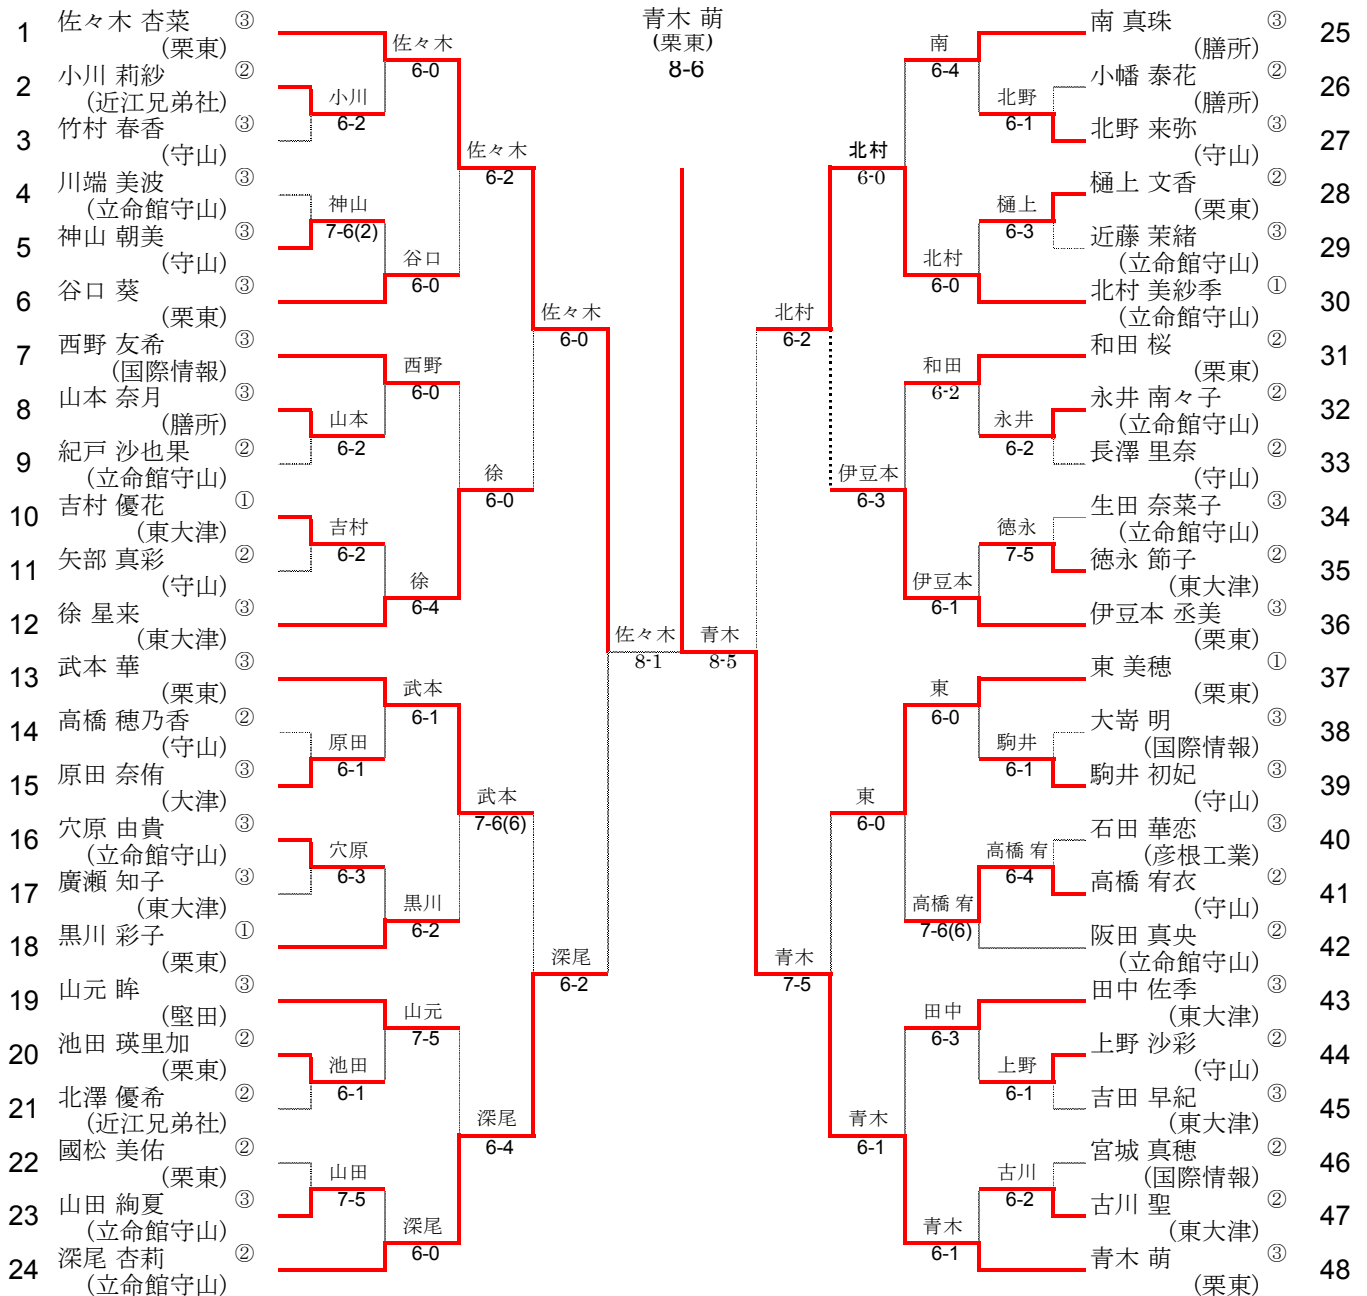

平成25年(2013年)度 滋賀県高等学校春季総合体育大会テニス競技大会 女子シングルス本戦

GIRLS' SINGLES MAIN DRAW

期日:2013/6/6 於:大津市大石緑地スポーツ村

順位戦

- 1位 青木 萌③ (栗東)
- 2位 佐々木 杏菜③ (栗東)
- 3位 北村 美紗季① (立命館守山)
- 4位 深尾 杏莉② (立命館守山)

2013 未来をつなぐ北部九州総体 平成25年度全国高等学校総合体育大会 出場者
1位 青木 萌③(栗東高) 2位 佐々木 杏菜③(栗東高)

シード選手

- | | | | |
|----------------|---------------|------------------|-------------------|
| 1. 佐々木 杏菜(栗東) | 2. 青木 萌(栗東) | 3. 深尾 杏莉(立命館守山) | 4. 南 真珠(膳所) |
| 5. 武本 華(栗東) | 6. 東 美徳(栗東) | 7. 徐 星来(東大津) | 8. 伊豆本 丞美(栗東) |
| 9. 和田 桜(栗東) | 10. 黒川 彩子(栗東) | 11. 阪田 真央(立命館守山) | 12. 西野 友希(国際情報) |
| 13. 田中 佐季(東大津) | 14. 谷口 葵(栗東) | 15. 山元 眸(堅田) | 16. 北村 美紗季(立命館守山) |

試合方法:1セットマッチ、6ゲームズオールタイブレイク ただし、準決勝以降は8ゲームズプロセット