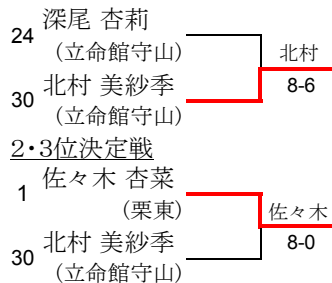

平成25年(2013年)度 滋賀県高等学校春季総合体育大会テニス競技大会 女子シングルス本戦

GIRLS' SINGLES MAIN DRAW

期日:2013/6/6 於:大津市大石緑地スポーツ村

順位戦

- 1位 青木 萌③ (栗東)
- 2位 佐々木 杏菜③ (栗東)
- 3位 北村 美紗季① (立命館守山)
- 4位 深尾 杏莉② (立命館守山)

2013 未来をつなぐ北部九州総体 平成25年度全国高等学校総合体育大会 出場者
1位 青木 萌③(栗東高) 2位 佐々木 杏菜③(栗東高)

シード選手

- | | | | |
|----------------|---------------|------------------|-------------------|
| 1. 佐々木 杏菜(栗東) | 2. 青木 萌(栗東) | 3. 深尾 杏莉(立命館守山) | 4. 南 真珠(膳所) |
| 5. 武本 華(栗東) | 6. 東 美徳(栗東) | 7. 徐 星来(東大津) | 8. 伊豆本 丞美(栗東) |
| 9. 和田 桜(栗東) | 10. 黒川 彩子(栗東) | 11. 阪田 真央(立命館守山) | 12. 西野 友希(国際情報) |
| 13. 田中 佐季(東大津) | 14. 谷口 葵(栗東) | 15. 山元 眸(堅田) | 16. 北村 美紗季(立命館守山) |

試合方法:1セットマッチ、6ゲームズオールタイブレイク ただし、準決勝以降は8ゲームズプロセット