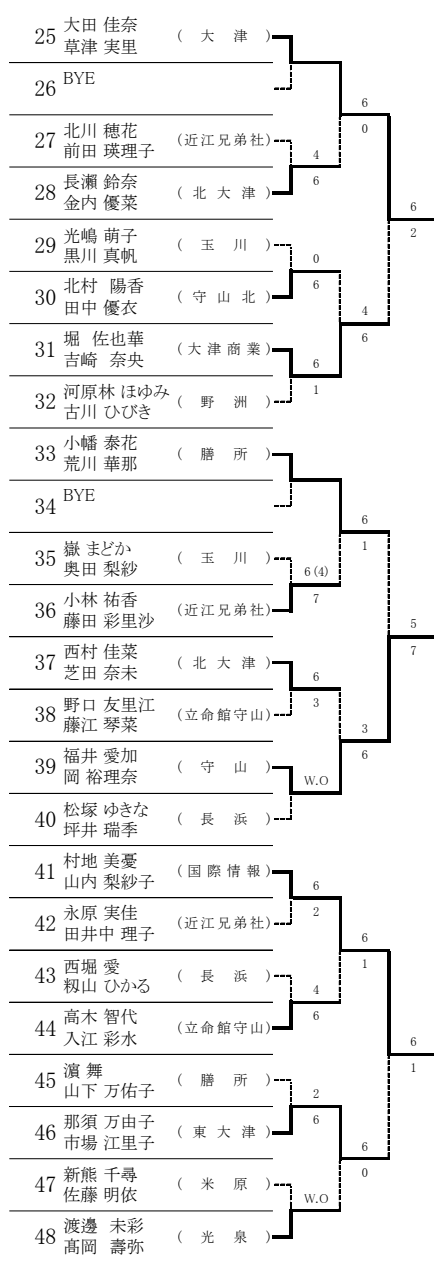

平成25年度 近畿高校テニス大会滋賀県予選会 女子ダブルス予選

1

2

3

4

5

6

7

8

9

10

11

12

13

14

15