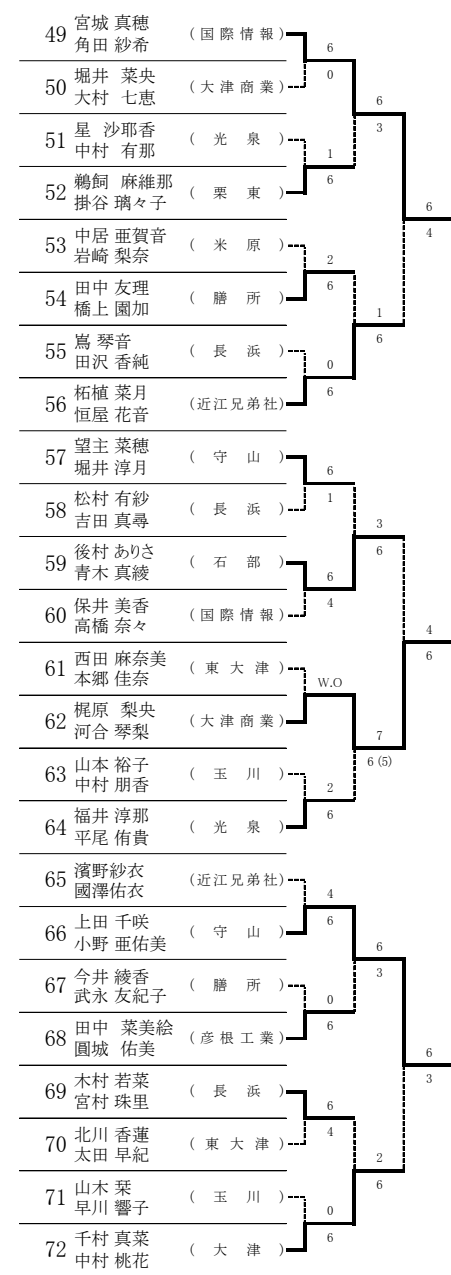

平成25年度 近畿高校テニス大会滋賀県予選会 女子ダブルス予選

1

2

3

4

5

6

7

8

9

10

11

12

13

14

15