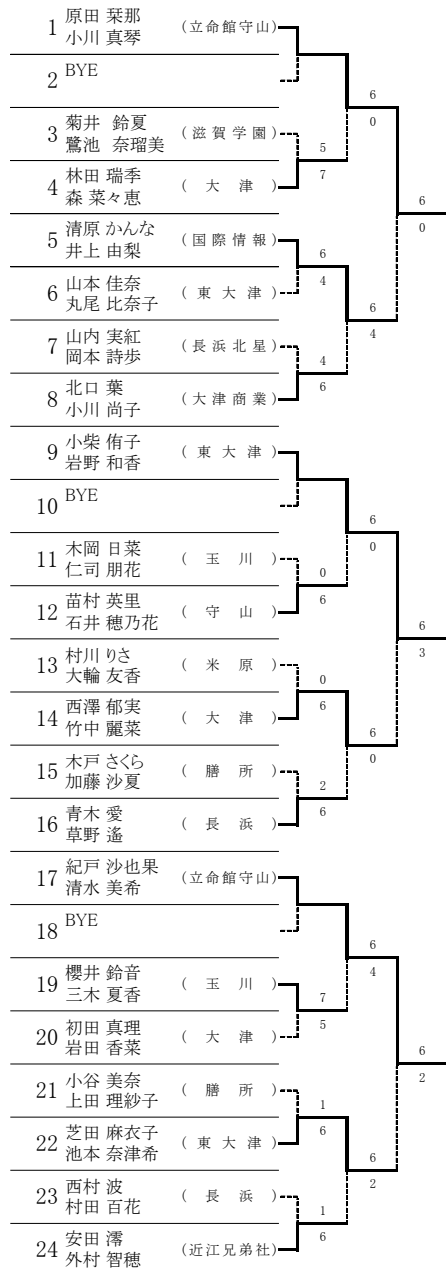

平成25年度 近畿高校テニス大会滋賀県予選会 女子ダブルス予選

1

2

3

4

5

6

7

8

9

10

11

12

13

14

15