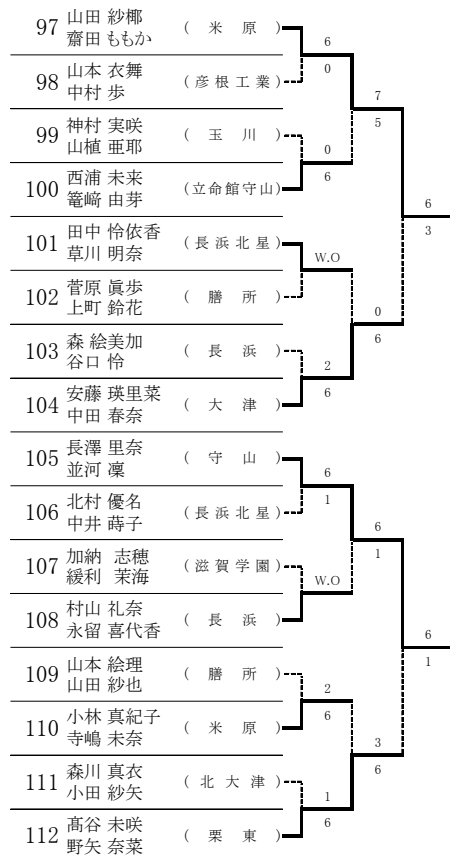

平成25年度 近畿高校テニス大会滋賀県予選会 女子ダブルス予選

1

2

3

4

5

6

7

8

9

10

11

12

13

14

15