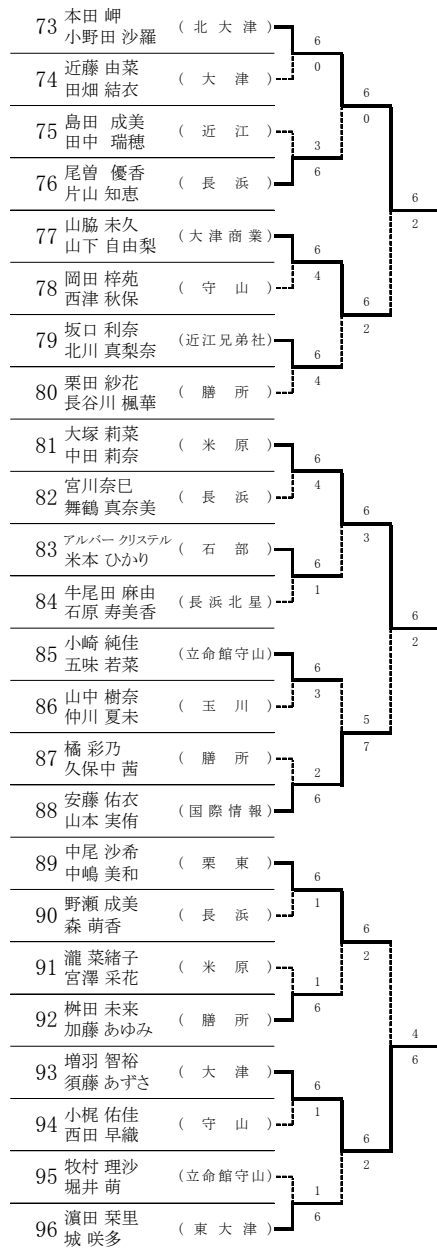

平成25年度 近畿高校テニス大会滋賀県予選会 女子ダブルス予選

1

2

3

4

5

6

7

8

9

10

11

12

13

14

15