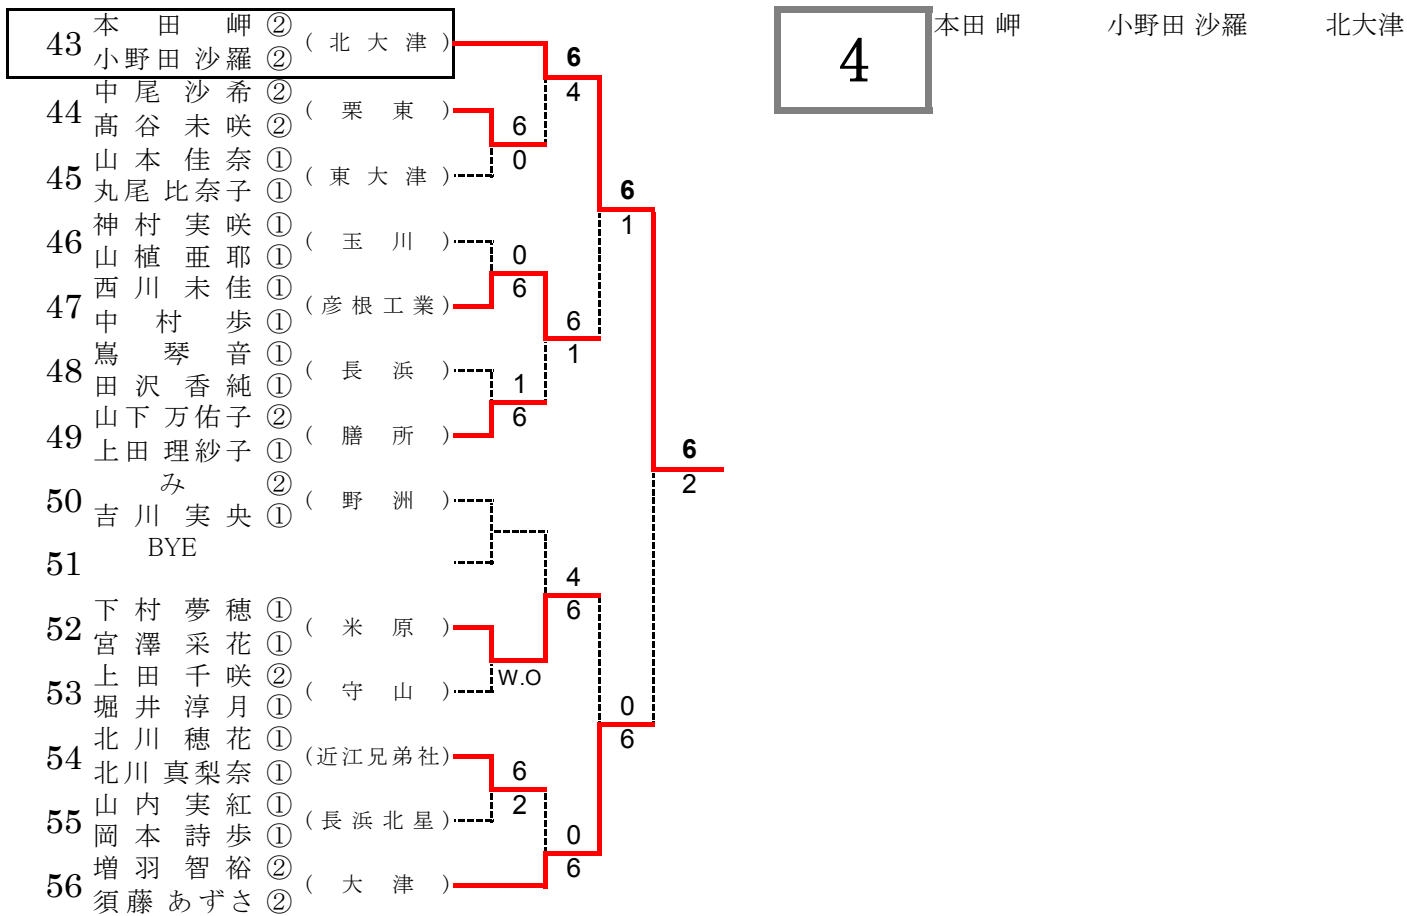

平成25年度 滋賀県高校秋季総体テニス競技 女子ダブルス予選 結果

平成25年度 滋賀県高校秋季総体テニス競技 女子ダブルス予選 結果

順位	選手名	所属	対戦相手	スコア	セットスコア	大会名	対戦相手	所属
57	中田 莉奈 ②	(米原)	中田 春奈	安藤 瑛里菜	大津	5		
58	大塚 莉菜 ②	(米原)						
58	市場 江里子 ①	(東大津)						
58	那須 万由子 ①	(東大津)						
59	星 沙耶香 ①	(光泉)						
59	中村 有那 ①	(光泉)						
60	安藤 佑衣 ①	(国際情報)						
60	山本 実侑 ①	(国際情報)						
61	中嶋 美和 ②	(栗東)						
61	鶴飼 麻維那 ①	(栗東)						
62	山脇 未久 ①	(大津商業)						
62	山下 自由梨 ①	(大津商業)						
63	今井 綾香 ①	(膳所)						
63	加藤 沙夏 ①	(膳所)						
64	栗田 紗花 ①	(膳所)						
64	長谷川 楓華 ①	(膳所)						
65	BYE							
66	坂口 利奈 ①	(近江兄弟社)						
66	外村 智穂 ①	(近江兄弟社)						
67	中田 春奈 ②	(大津)						
67	安藤 瑛里菜 ②	(大津)						
68	尾曾 優香 ②	(長浜)						
68	片山 知恵 ②	(長浜)						
69	櫻井 鈴音 ②	(玉川)						
69	山木 栞葉 ②	(玉川)						
70	並河 凜 ①	(守山)						
70	小野 亜佑美 ①	(守山)						
71	清水 美希 ②	(立命館守山)				6		
71	紀戸 沙也果 ②	(立命館守山)						
72	松塚 ゆきな ②	(長浜)						
72	坪井 瑞季 ①	(長浜)						
73	堀 佐也華 ②	(大津商業)						
73	吉崎 奈央 ②	(大津商業)						
74	奥田 梨紗 ①	(玉川)						
74	仲川 夏未 ①	(玉川)						
75	菅原 眞歩 ②	(膳所)						
75	山本 絵理 ②	(膳所)						
76	西村 佳菜 ②	(北大津)						
76	芝田 奈未 ②	(北大津)						
77	須賀 愛華 ①	(愛知)						
77	土井 香織 ①	(愛知)						
78	橘 彩乃 ②	(膳所)						
78	橘 上園加 ①	(膳所)						
79	BYE							
80	野瀬 成美 ②	(長浜)						
80	森 萌香 ①	(長浜)						
81	岡 裕理奈 ①	(守山)						
81	西田 早織 ①	(守山)						
82	小林 真紀子 ②	(米原)						
82	寺 未奈 ②	(米原)						
83	千村 真菜 ①	(大津)						
83	中村 桃花 ①	(大津)						
84	小川 莉紗 ②	(近江兄弟社)						
84	柘植 菜月 ①	(近江兄弟社)