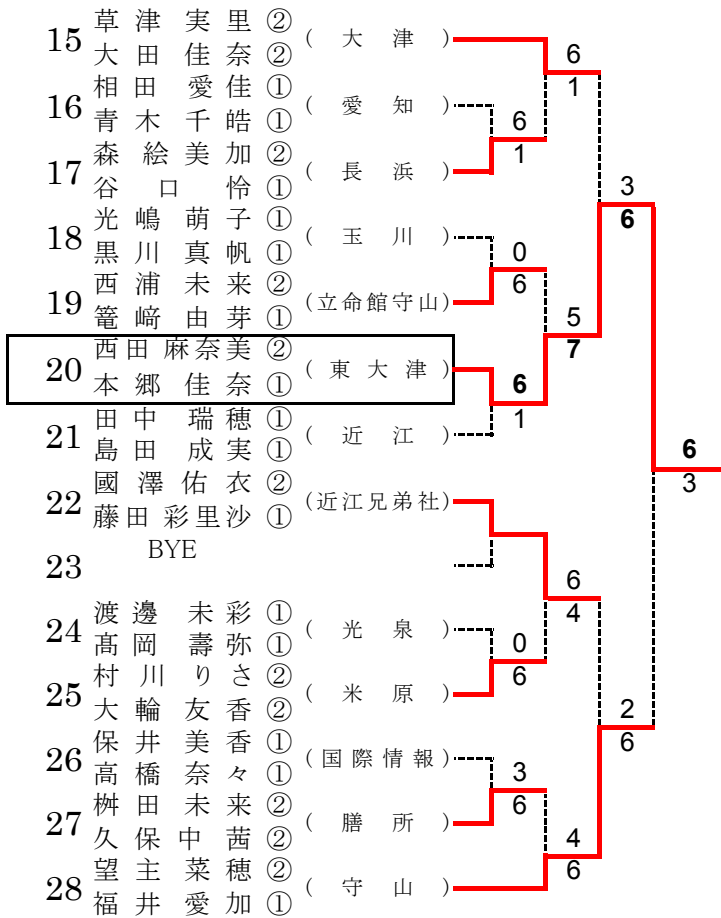

平成25年度 滋賀県高校秋季総体テニス競技 女子ダブルス予選 結果

1 小幡 泰花 荒川 華那 膳所

(競技日程<予定>)

10月31日(木)	11月1日(金)	11月2日(土)	11月3日(日)
団体戦 1R~F (順位戦)	・団体戦 残り試合 ・シングルス本戦 ・ダブルス予選残り試合	・ダブルス本戦 ・シングルス本戦 残り試合 ・団体戦残り試合	残り試合 <彦根>
彦根総合運動場	彦根総合運動場	彦根総合運動場	彦根総合運動場

2 西田 麻奈美 本郷 佳奈 東大津

平成25年度 滋賀県高校秋季総体テニス競技 女子ダブルス予選 結果

平成25年度 滋賀県高校秋季総体テニス競技 女子ダブルス予選 結果

順位	選手名	所属	対戦相手	スコア	セットスコア	大会名	対戦相手	所属
57	中田 莉奈 ②	(米原)	中田 春奈	安藤 瑛里菜	大津	5		
58	大塚 莉菜 ②	(米原)						
58	市場 江里子 ①	(東大津)						
58	那須 万由子 ①	(東大津)						
59	星 沙耶香 ①	(光泉)						
59	中村 有那 ①	(光泉)						
60	安藤 佑衣 ①	(国際情報)						
60	山本 実侑 ①	(国際情報)						
61	中嶋 美和 ②	(栗東)						
61	鶴飼 麻維那 ①	(栗東)						
62	山脇 未久 ①	(大津商業)						
62	山下 自由梨 ①	(大津商業)						
63	今井 綾香 ①	(膳所)						
63	加藤 沙夏 ①	(膳所)						
64	栗田 紗花 ①	(膳所)						
64	長谷川 楓華 ①	(膳所)						
65	BYE							
66	坂口 利奈 ①	(近江兄弟社)						
66	外村 智穂 ①	(近江兄弟社)						
67	中田 春奈 ②	(大津)						
67	安藤 瑛里菜 ②	(大津)						
68	尾曾 優香 ②	(長浜)						
68	片山 知恵 ②	(長浜)						
69	櫻井 鈴音 ②	(玉川)						
69	山木 栞葉 ②	(玉川)						
70	並河 凜 ①	(守山)						
70	小野 亜佑美 ①	(守山)						
71	清水 美希 ②	(立命館守山)				6		
71	紀戸 沙也果 ②	(立命館守山)						
72	松塚 ゆきな ②	(長浜)						
72	坪井 瑞季 ①	(長浜)						
73	堀 佐也華 ②	(大津商業)						
73	吉崎 奈央 ②	(大津商業)						
74	奥田 梨紗 ①	(玉川)						
74	仲川 夏未 ①	(玉川)						
75	菅原 眞歩 ②	(膳所)						
75	山本 絵理 ②	(膳所)						
76	西村 佳菜 ②	(北大津)						
76	芝田 奈未 ②	(北大津)						
77	須賀 愛華 ①	(愛知)						
77	土井 香織 ①	(愛知)						
78	橘 彩乃 ②	(膳所)						
78	橘 上園加 ①	(膳所)						
79	BYE							
80	野瀬 成美 ②	(長浜)						
80	森 萌香 ①	(長浜)						
81	岡 裕理奈 ①	(守山)						
81	西田 早織 ①	(守山)						
82	小林 真紀子 ②	(米原)						
82	寺 未奈 ②	(米原)						
83	千村 真菜 ①	(大津)						
83	中村 桃花 ①	(大津)						
84	小川 莉紗 ②	(近江兄弟社)						
84	柘植 菜月 ①	(近江兄弟社)						

平成25年度 滋賀県高校秋季総体テニス競技 女子ダブルス予選 結果