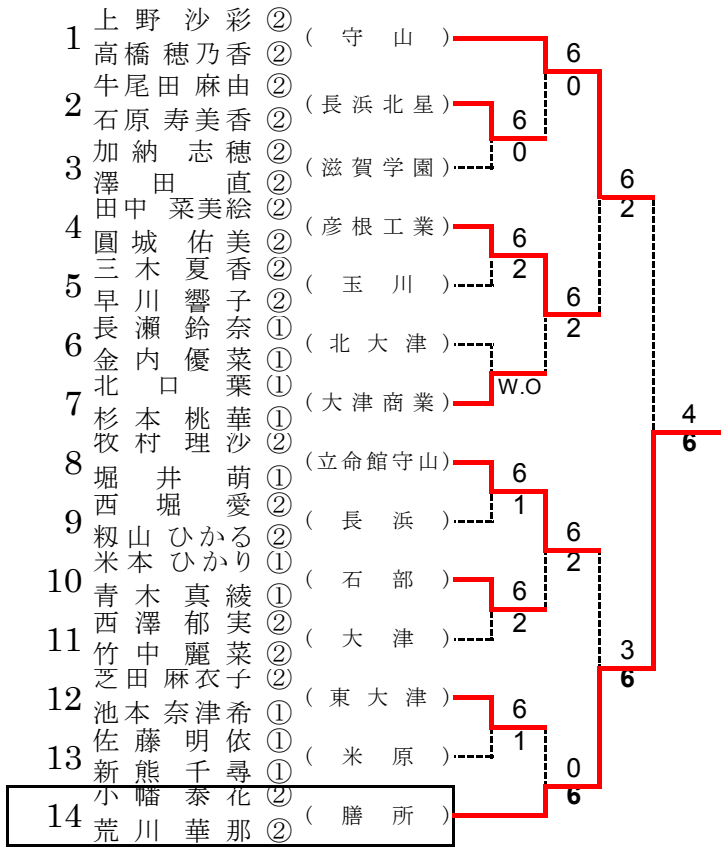

平成25年度 滋賀県高校秋季総体テニス競技 女子ダブルス予選 結果

1 小幡 泰花 荒川 華那 膳所

(競技日程<予定>)

10月31日(木)	11月1日(金)	11月2日(土)	11月3日(日)
団体戦 1R~F (順位戦)	・団体戦 残り試合 ・シングルス本戦 ・ダブルス予選残り試合	・ダブルス本戦 ・シングルス本戦 残り試合 ・団体戦残り試合	残り試合 <彦根>
彦根総合運動場	彦根総合運動場	彦根総合運動場	彦根総合運動場

平成25年度 滋賀県高校秋季総体テニス競技 女子ダブルス予選 結果