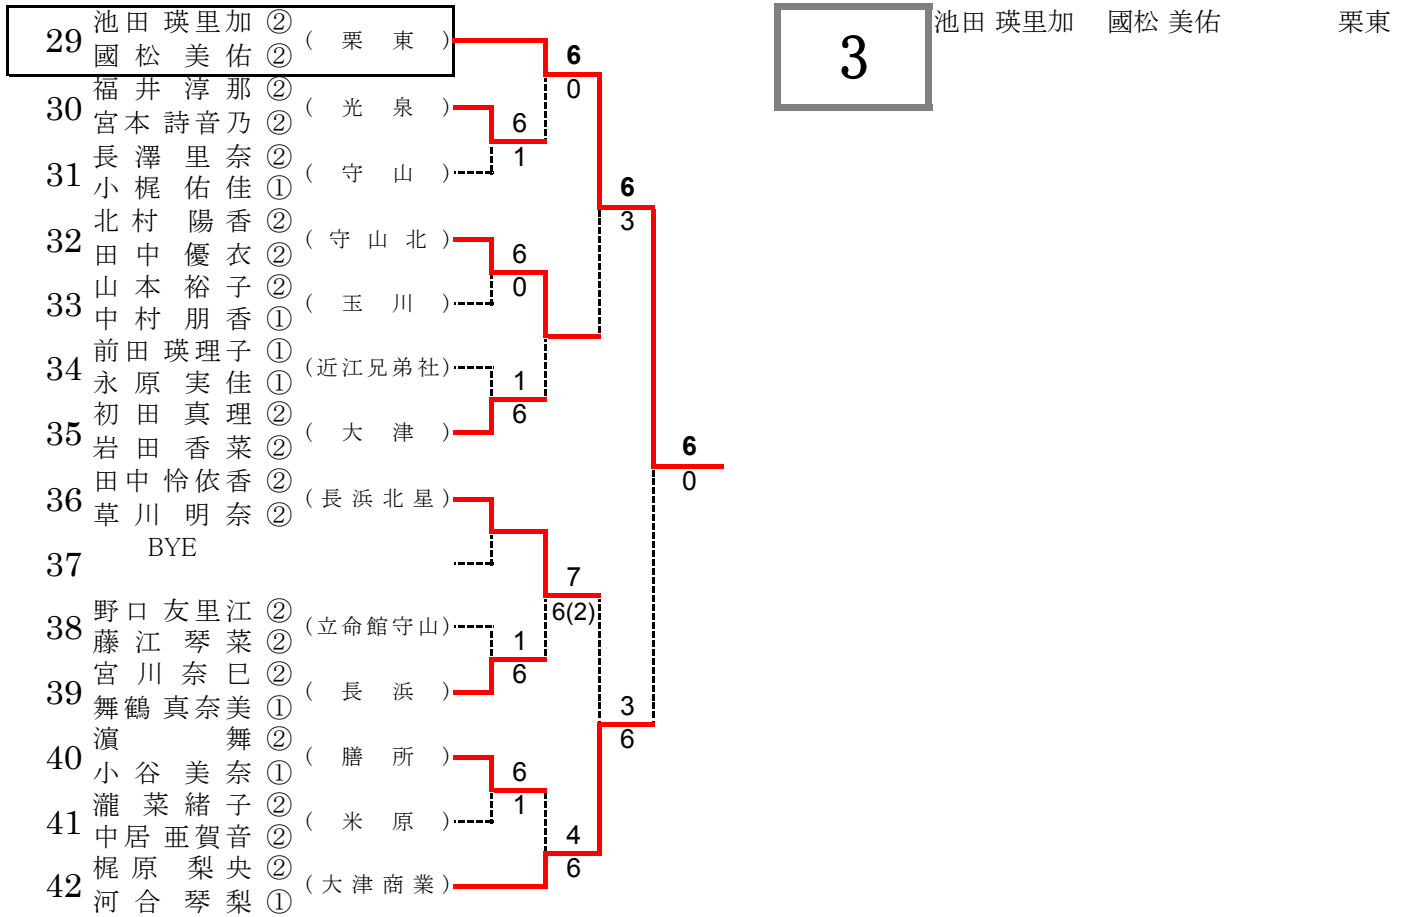

平成25年度 滋賀県高校秋季総体テニス競技 女子ダブルス予選 結果

平成25年度 滋賀県高校秋季総体テニス競技 女子ダブルス予選 結果

順位	選手名	所属	対戦相手	スコア	セットスコア	大会名	対戦相手	所属
57	中田 莉奈 ②	(米原)	中田 春奈	安藤 瑛里菜	大津	5		
58	大塚 莉菜 ②	(米原)						
58	市場 江里子 ①	(東大津)						
58	那須 万由子 ①	(東大津)						
59	星 沙耶香 ①	(光泉)						
59	中村 有那 ①	(光泉)						
60	安藤 佑衣 ①	(国際情報)						
60	山本 実侑 ①	(国際情報)						
61	中嶋 美和 ②	(栗東)						
61	鶴飼 麻維那 ①	(栗東)						
62	山脇 未久 ①	(大津商業)						
62	山下 自由梨 ①	(大津商業)						
63	今井 綾香 ①	(膳所)						
63	加藤 沙夏 ①	(膳所)						
64	栗田 紗花 ①	(膳所)						
64	長谷川 楓華 ①	(膳所)						
65	BYE							
66	坂口 利奈 ①	(近江兄弟社)						
66	外村 智穂 ①	(近江兄弟社)						
67	中田 春奈 ②	(大津)						
67	安藤 瑛里菜 ②	(大津)						
68	尾曾 優香 ②	(長浜)						
68	片山 知恵 ②	(長浜)						
69	櫻井 鈴音 ②	(玉川)						
69	山木 栞葉 ②	(玉川)						
70	並河 凜 ①	(守山)						
70	小野 亜佑美 ①	(守山)						
71	清水 美希 ②	(立命館守山)				6		
71	紀戸 沙也果 ②	(立命館守山)						
72	松塚 ゆきな ②	(長浜)						
72	坪井 瑞季 ①	(長浜)						
73	堀 佐也華 ②	(大津商業)						
73	吉崎 奈央 ②	(大津商業)						
74	奥田 梨紗 ①	(玉川)						
74	仲川 夏未 ①	(玉川)						
75	菅原 眞歩 ②	(膳所)						
75	山本 絵理 ②	(膳所)						
76	西村 佳菜 ②	(北大津)						
76	芝田 奈未 ②	(北大津)						
77	須賀 愛華 ①	(愛知)						
77	土井 香織 ①	(愛知)						
78	橘 彩乃 ②	(膳所)						
78	橘 上園加 ①	(膳所)						
79	BYE							
80	野瀬 成美 ②	(長浜)						
80	森 萌香 ①	(長浜)						
81	岡 裕理奈 ①	(守山)						
81	西田 早織 ①	(守山)						
82	小林 真紀子 ②	(米原)						
82	寺 未奈 ②	(米原)						
83	千村 真菜 ①	(大津)						
83	中村 桃花 ①	(大津)						
84	小川 莉紗 ②	(近江兄弟社)						
84	柘植 菜月 ①	(近江兄弟社)