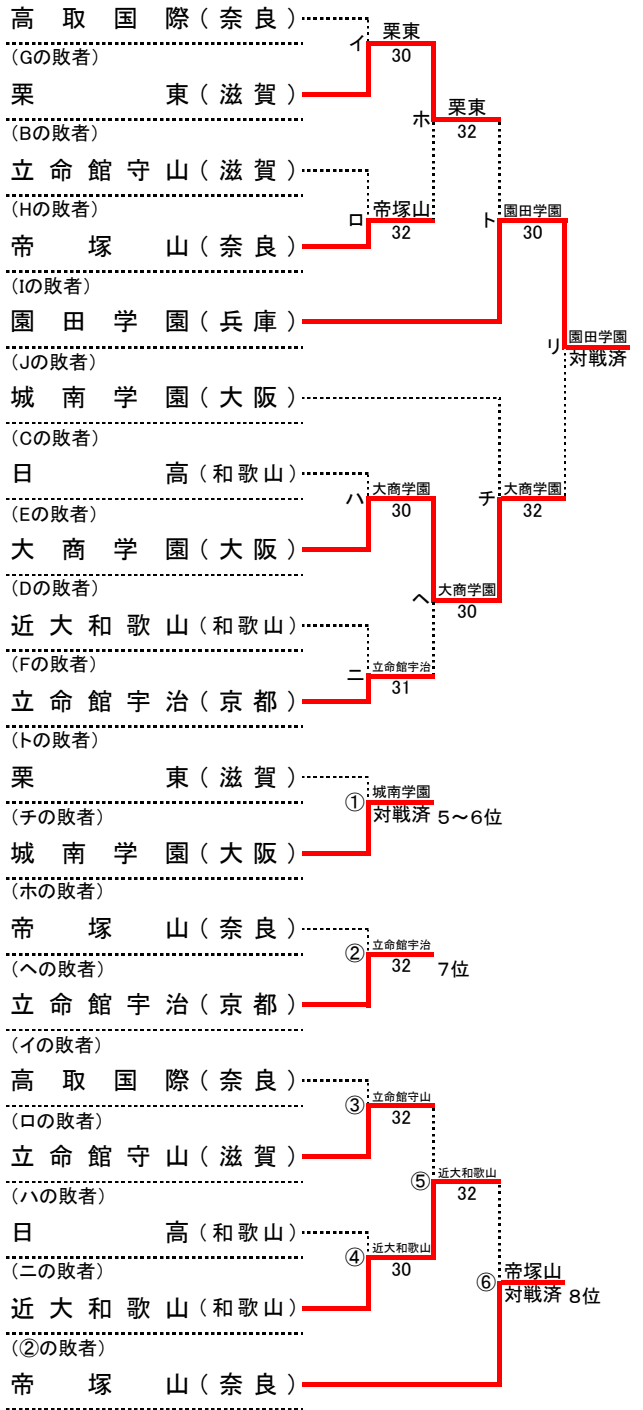

第36回 全国選抜高校テニス大会近畿地区大会

平成25年11月16日(土)～17日(日)
神戸総合運動公園テニスコート

男子本戦

順位

1位	相生学院	高等学校
2位	大阪産大附	高等学校
3位	甲南	高等学校
4位	東山	高等学校
5位	清風	高等学校
6位	光泉	高等学校
7位	京都外大西	高等学校
8位	奈良学園	高等学校
9位	平城	高等学校
10位	立命館守山	高等学校
11位	和歌山商業	高等学校
12位	開智	高等学校

順位決定戦

※本戦ですすでに対戦している場合には、試合を行わず、本戦での勝者を順位決定戦の勝者とする。
また、順位決定戦の各順位決定最終戦では、天候等により大会のシード順位が優先される場合がある。

シード順位

- 1位 大阪産大附(大阪)
- 2位 東山(京都)
- 3位 相生学院(兵庫)
- 4位 清風(大阪)

第36回 全国選抜高校テニス大会近畿地区大会

平成25年11月16日(土)～17日(日)
神戸総合運動公園テニスコート

女子本戦

順位

1位	京都外大西	高等学校
2位	相生学院	高等学校
3位	園田学園	高等学校
4位	大商学園	高等学校
5位	城南学園	高等学校
6位	栗東	高等学校
7位	立命館宇治	高等学校
8位	帝塚山	高等学校
9位	近大和歌山	高等学校
10位	立命館守山	高等学校
11位	高取国際	高等学校
11位	日高	高等学校

順位決定戦

(Aの敗者)

※本戦ですすでに対戦している場合には、試合を行わず、本戦での勝者を順位決定戦の勝者とする。
また、順位決定戦の各順位決定最終戦では、天候等により大会のシード順位が優先される場合がある。

シード順位

- 1位 園田学園(兵庫)
- 2位 相生学院(兵庫)
- 3位 京都外大西(京都)
- 4位 城南学園(大阪)

第36回 全国選抜高校テニス大会近畿地区大会 男子団体 対戦記録(本戦)

11月16日(土) 第一日目

		A 1回戦	
学校名	立命館守山	3-2	開智
S1	押田 星南 ②	6-3	林田 碩人 ②
D1	増田 悠汰 ②	6-1	小川 金時 ②
	安藤 真哉 ②		山添 直人 ②
S2	杉本 庸 ②	3-6	西浦 真史 ②
D2	吉永 亜嵐 ②	6-1	阪口 真生志 ②
	石山 弘将 ②		阿児 和博 ②
S3	伊藤 鴻佑 ①	3-6	中野 洸揮 ②