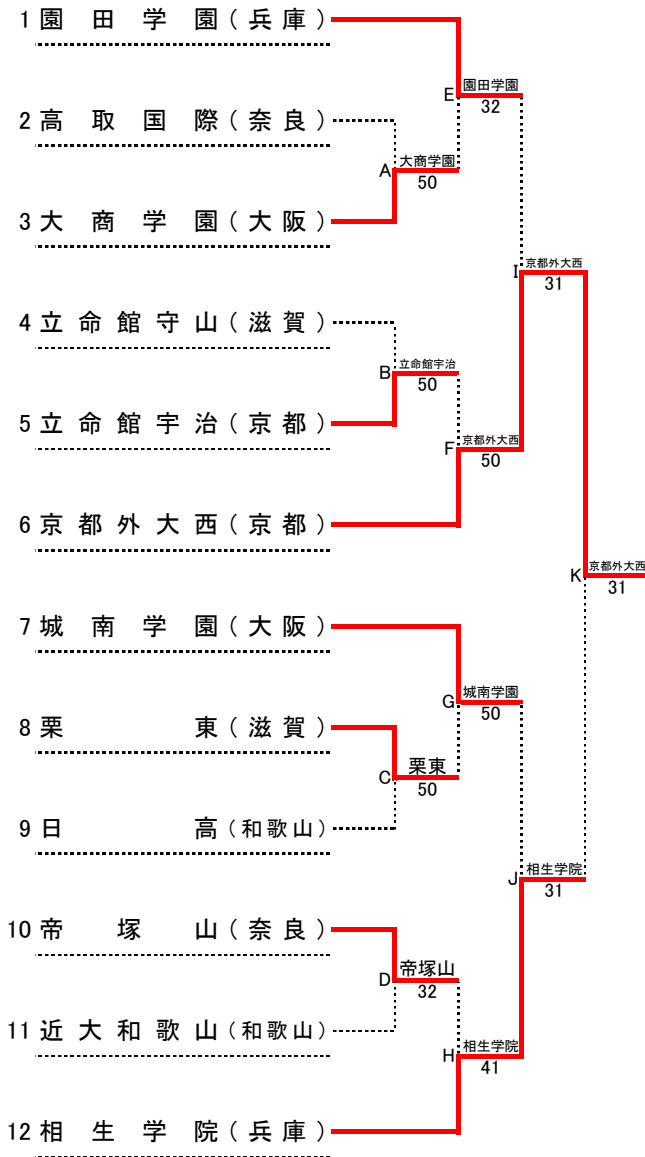

第36回 全国選抜高校テニス大会近畿地区大会

平成25年11月16日(土)～17日(日)
神戸総合運動公園テニスコート

男子本戦

順位

1位	相生学院	高等学校
2位	大阪産大附	高等学校
3位	甲南	高等学校
4位	東山	高等学校
5位	清風	高等学校
6位	光泉	高等学校
7位	京都外大西	高等学校
8位	奈良学園	高等学校
9位	平城	高等学校
10位	立命館守山	高等学校
11位	和歌山商業	高等学校
12位	開智	高等学校

順位決定戦

※本戦ですすでに対戦している場合には、試合を行わず、本戦での勝者を順位決定戦の勝者とする。
また、順位決定戦の各順位決定最終戦では、天候等により大会のシード順位が優先される場合がある。

シード順位

- 1位 大阪産大附(大阪)
- 2位 東山(京都)
- 3位 相生学院(兵庫)
- 4位 清風(大阪)

第36回 全国選抜高校テニス大会近畿地区大会

平成25年11月16日(土)～17日(日)
神戸総合運動公園テニスコート

女子本戦

順位

1位	京都外大西	高等学校
2位	相生学院	高等学校
3位	園田学園	高等学校
4位	大商学園	高等学校
5位	城南学園	高等学校
6位	栗東	高等学校
7位	立命館宇治	高等学校
8位	帝塚山	高等学校
9位	近大和歌山	高等学校
10位	立命館守山	高等学校
11位	高取国際	高等学校
11位	日高	高等学校

順位決定戦

(Aの敗者)

※本戦ですすでに対戦している場合には、試合を行わず、本戦での勝者を順位決定戦の勝者とする。
また、順位決定戦の各順位決定最終戦では、天候等により大会のシード順位が優先される場合がある。

シード順位

- 1位 園田学園(兵庫)
- 2位 相生学院(兵庫)
- 3位 京都外大西(京都)
- 4位 城南学園(大阪)

第36回 全国選抜高校テニス大会近畿地区大会 男子団体 対戦記録(本戦)

11月16日(土) 第一日目

		A 1回戦	
学校名	立命館守山	3-2	開智
S1	押田 星南 ②	6-3	林田 碩人 ②
D1	増田 悠汰 ②	6-1	小川 金時 ②
	安藤 真哉 ②		山添 直人 ②
S2	杉本 庸 ②	3-6	西浦 真史 ②
D2	吉永 亜嵐 ②	6-1	阪口 真生志 ②
	石山 弘将 ②		阿児 和博 ②
S3	伊藤 鴻佑 ①	3-6	中野 洸揮 ②