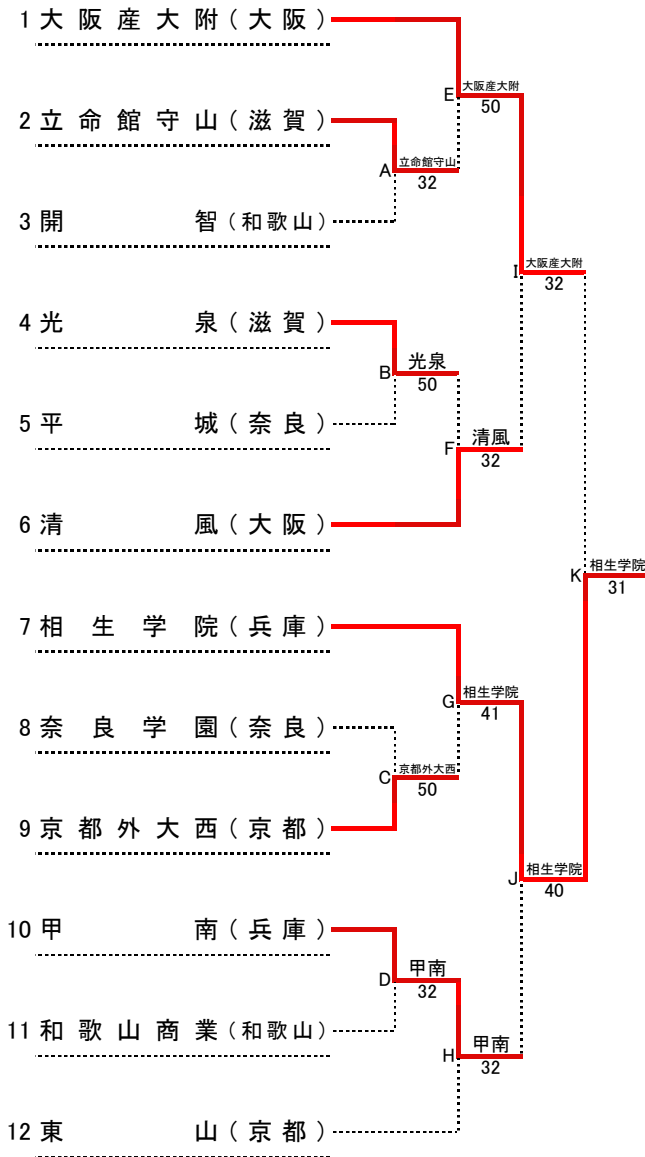

第36回 全国選抜高校テニス大会近畿地区大会

平成25年11月16日(土)～17日(日)
神戸総合運動公園テニスコート

男子本戦

順位

1位	相生学院	高等学校
2位	大阪産大附	高等学校
3位	甲南	高等学校
4位	東山	高等学校
5位	清風	高等学校
6位	光泉	高等学校
7位	京都外大西	高等学校
8位	奈良学園	高等学校
9位	平城	高等学校
10位	立命館守山	高等学校
11位	和歌山商業	高等学校
12位	開智	高等学校

順位決定戦

※本戦ですすでに対戦している場合には、試合を行わず、本戦での勝者を順位決定戦の勝者とする。
また、順位決定戦の各順位決定最終戦では、天候等により大会のシード順位が優先される場合がある。

シード順位

- 1位 大阪産大附(大阪)
- 2位 東山(京都)
- 3位 相生学院(兵庫)
- 4位 清風(大阪)

第36回 全国選抜高校テニス大会近畿地区大会

平成25年11月16日(土)～17日(日)
神戸総合運動公園テニスコート

女子本戦

順位

1位	京都外大西	高等学校
2位	相生学院	高等学校
3位	園田学園	高等学校
4位	大商学園	高等学校
5位	城南学園	高等学校
6位	栗東	高等学校
7位	立命館宇治	高等学校
8位	帝塚山	高等学校
9位	近大和歌山	高等学校
10位	立命館守山	高等学校
11位	高取国際	高等学校
11位	日高	高等学校

順位決定戦

(Aの敗者)

※本戦ですすでに対戦している場合には、試合を行わず、本戦での勝者を順位決定戦の勝者とする。
また、順位決定戦の各順位決定最終戦では、天候等により大会のシード順位が優先される場合がある。