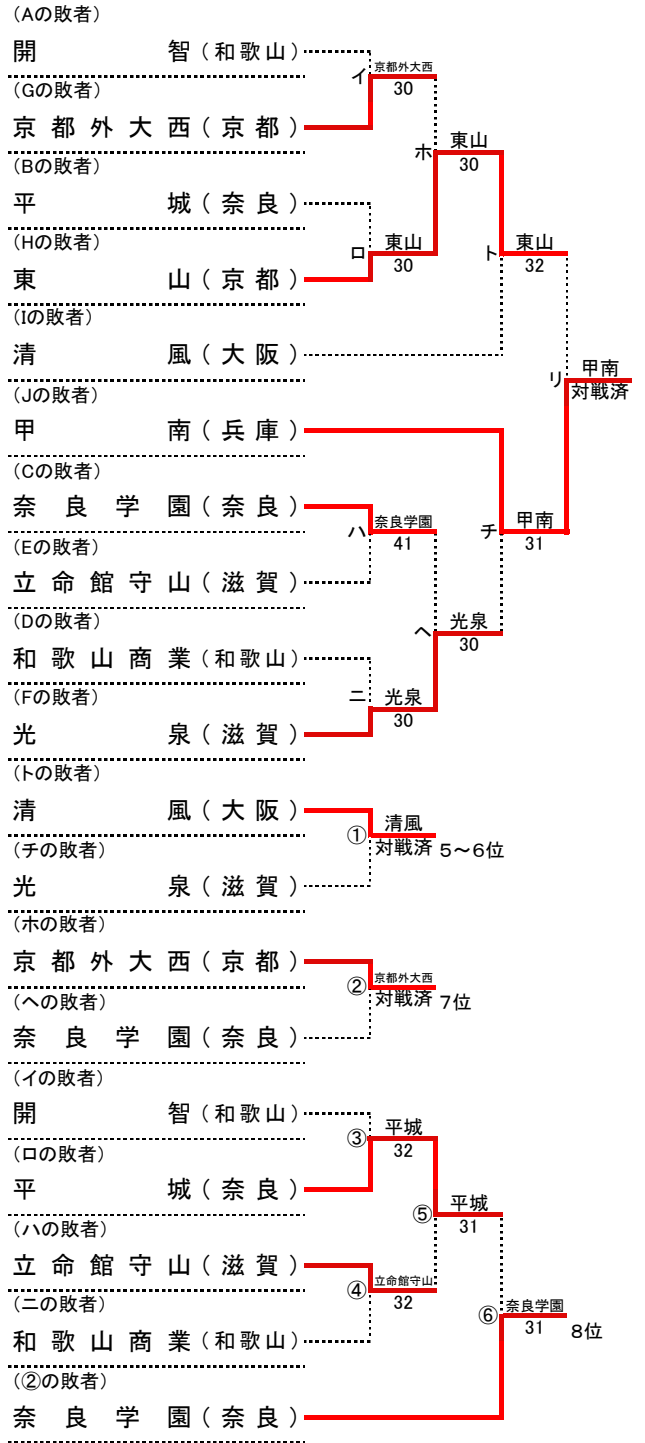

第36回 全国選抜高校テニス大会近畿地区大会

平成25年11月16日(土)～17日(日)
神戸総合運動公園テニスコート

男子本戦

順位

1位	相生学院	高等学校
2位	大阪産大附	高等学校
3位	甲南	高等学校
4位	東山	高等学校
5位	清風	高等学校
6位	光泉	高等学校
7位	京都外大西	高等学校
8位	奈良学園	高等学校
9位	平城	高等学校
10位	立命館守山	高等学校
11位	和歌山商業	高等学校
12位	開智	高等学校

順位決定戦

※本戦ですすでに対戦している場合には、試合を行わず、本戦での勝者を順位決定戦の勝者とする。
また、順位決定戦の各順位決定最終戦では、天候等により大会のシード順位が優先される場合がある。

シード順位

- 1位 大阪産大附(大阪)
- 2位 東山(京都)
- 3位 相生学院(兵庫)
- 4位 清風(大阪)

第36回 全国選抜高校テニス大会近畿地区大会

平成25年11月16日(土)～17日(日)
神戸総合運動公園テニスコート

女子本戦

順位

1位	京都外大西	高等学校
2位	相生学院	高等学校
3位	園田学園	高等学校
4位	大商学園	高等学校
5位	城南学園	高等学校
6位	栗東	高等学校
7位	立命館宇治	高等学校
8位	帝塚山	高等学校
9位	近大和歌山	高等学校
10位	立命館守山	高等学校
11位	高取国際	高等学校
11位	日高	高等学校

順位決定戦

(Aの敗者)

※本戦ですすでに対戦している場合には、試合を行わず、本戦での勝者を順位決定戦の勝者とする。
また、順位決定戦の各順位決定最終戦では、天候等により大会のシード順位が優先される場合がある。

シード順位

- 1位 園田学園(兵庫)
- 2位 相生学院(兵庫)
- 3位 京都外大西(京都)
- 4位 城南学園(大阪)

第36回 全国選抜高校テニス大会近畿地区大会 男子団体 対戦記録(本戦)

11月16日(土) 第一日目

		A 1回戦	
学校名	立命館守山	3-2	開智
S1	押田 星南 ②	6-3	林田 碩人 ②
D1	増田 悠汰 ②	6-1	小川 金時 ②
	安藤 真哉 ②		山添 直人 ②
S2	杉本 庸 ②	3-6	西浦 真史 ②
D2	吉永 亜嵐 ②	6-1	阪口 真生志 ②
	石山 弘将 ②		阿児 和博 ②
S3	伊藤 鴻佑 ①	3-6	中野 洸揮 ②