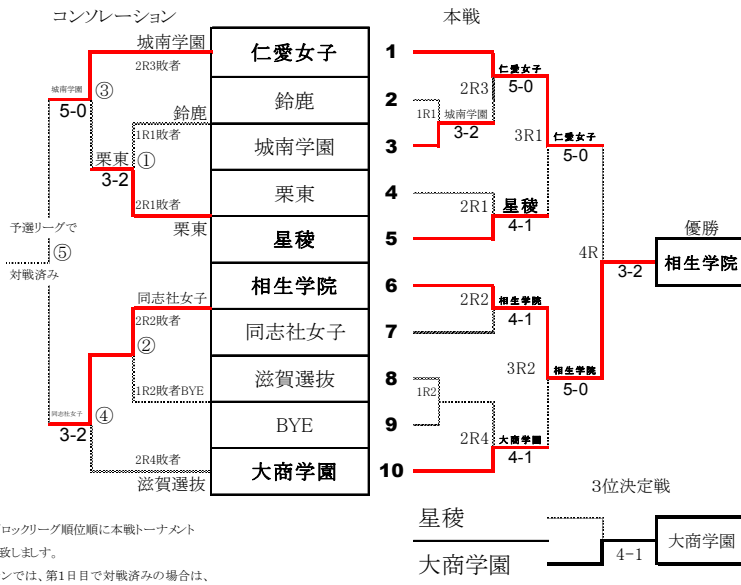

# 平成25年度滋賀県近府県招待テニス大会 (ダンロップカップ高校女子強化大会2014) 2014/2/9 於:滋賀県立長浜ドーム

平成25年度 滋賀県近隣府県高校招待テニス大会 (ダンロップカップ高校女子強化大会2014) 2014/2/9(日)

## 第2日目 本戦トーナメント

- ・第1日目のブロックリーグ順位順に本戦トーナメント(場所)を決定致します。
- ・コンソレーションでは、第1日目で対戦済みの場合は、未対戦の試合を入れる場合があります。(同時に交流戦も進行)

順位	学校名(府県)
1位	相生学院 高等学校(兵庫)
2位	仁愛女子 高等学校(福井)
3位	大商学園 高等学校(大阪)
4位	星稜 高等学校(石川)