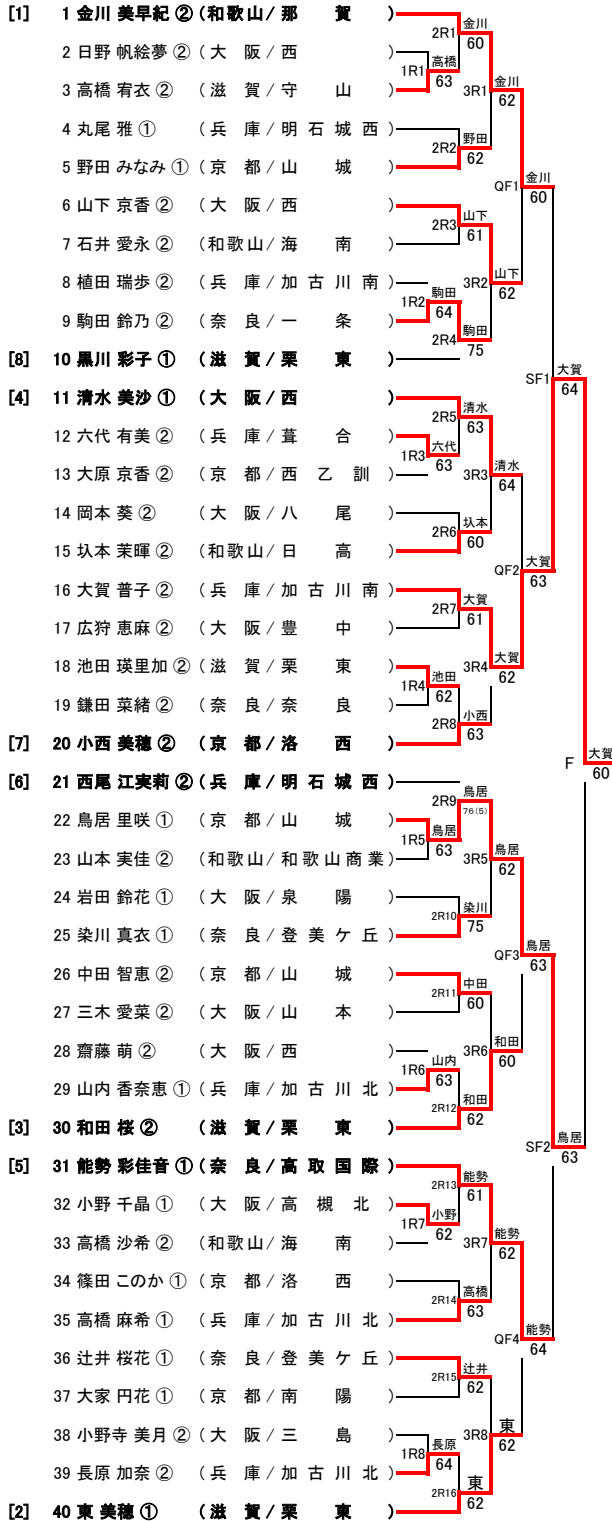

平成25年度 第2回 近畿公立高等学校テニス大会 個人の部(女子)

2014年2月2日(日)

MTP北村(大阪)

<本戦>

【最終順位】

- 1位 16 大賀 普子 ② (兵庫/加古川南)
- 2位 22 鳥居 里咲 ① (京都/山城)
- 3位 1 金川 美早紀 ② (和歌山/那賀)
- 4位 31 能勢 彩佳音 ① (奈良/高取国際)

<3位決定戦>

<1・2R コンソレーションリーグ>

敗者	対戦相手	得点	対戦相手得点
1R1の敗者	2 日野 帆絵夢 ② (大阪/西)	24	04
2R2の敗者	4 丸尾 雅 ① (兵庫/明石城西)	42	24
2R4の敗者	10 黒川 彩子 ① (滋賀/栗東)	40	42
1R2の敗者	8 植田 瑞歩 ② (兵庫/加古川南)	40	41
2R3の敗者	7 石井 愛永 ② (和歌山/海南)	04	35
2R1の敗者	3 高橋 有衣 ② (滋賀/守山)	14	53
1R3の敗者	13 大原 京香 ② (京都/西乙訓)	04	14
2R6の敗者	14 岡本 葵 ② (大阪/八尾)	40	04
2R8の敗者	18 池田 瑛里加 ② (滋賀/栗東)	41	40
1R4の敗者	19 鎌田 菜緒 ② (奈良/奈良)	35	53
2R7の敗者	17 広狩 恵麻 ② (大阪/豊中)	53	42
2R5の敗者	12 六代 有美 ② (兵庫/葦合)	35	24
1R5の敗者	23 山本 実佳 ② (和歌山/和歌山商業)	24	41
2R10の敗者	24 岩田 鈴花 ① (大阪/泉陽)	42	14
2R12の敗者	29 山内 香奈恵 ① (兵庫/加古川北)	14	41
1R6の敗者	28 齋藤 萌 ② (大阪/西)	41	45(2)
2R11の敗者	27 三木 愛菜 ② (大阪/山本)	14	45(6)
2R9の敗者	21 西尾 江美莉 ② (兵庫/明石城西)	54(2)	54(6)
1R7の敗者	33 高橋 沙希 ② (和歌山/海南)	04	14
2R14の敗者	34 篠田 このか ① (京都/洛西)	40	42
2R16の敗者	39 長原 加奈 ② (兵庫/加古川北)	41	24
1R8の敗者	38 小野寺 美月 ② (大阪/三島)	40	24
2R15の敗者	37 大家 円花 ① (京都/南陽)	04	04
2R13の敗者	32 小野 千晶 ① (大阪/高槻北)	42	40