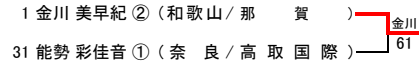

平成25年度 第2回 近畿公立高等学校テニス大会 個人の部(女子)

2014年2月2日(日)

MTP北村(大阪)

<本戦>

【最終順位】

- 1位 16 大賀 普子 ② (兵庫/加古川南)
- 2位 22 鳥居 里咲 ① (京都/山城)
- 3位 1 金川 美早紀 ② (和歌山/那賀)
- 4位 31 能勢 彩佳音 ① (奈良/高取国際)

<3位決定戦>

<1・2R コンソレーションリーグ>