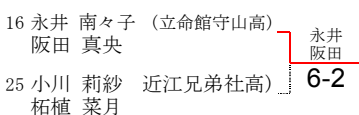

7・8位決定戦 (1セット)