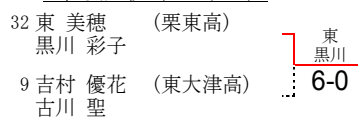

3位決定戦 (1セット)

順位	
1位	北村 美紗季・深尾 杏莉(立命館守山高)
2位	和田 桜・樋上 文香(栗東高)
3位	東 美穂・黒川 彩子(栗東高)
4位	吉村 優花・古川 聖(東大津高)
5位	高橋 宥衣・矢部 真彩(守山高)
6位	池田 瑛里加・中嶋 美和(栗東高)
7位	永井 南々子・阪田 真央(立命館守山高)
8位	小川 莉紗・柘植 菜月(近江兄弟社高)