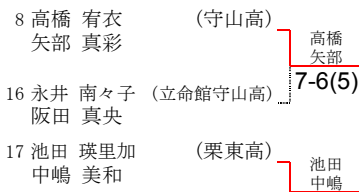

5~8位決定戦 (1セット)