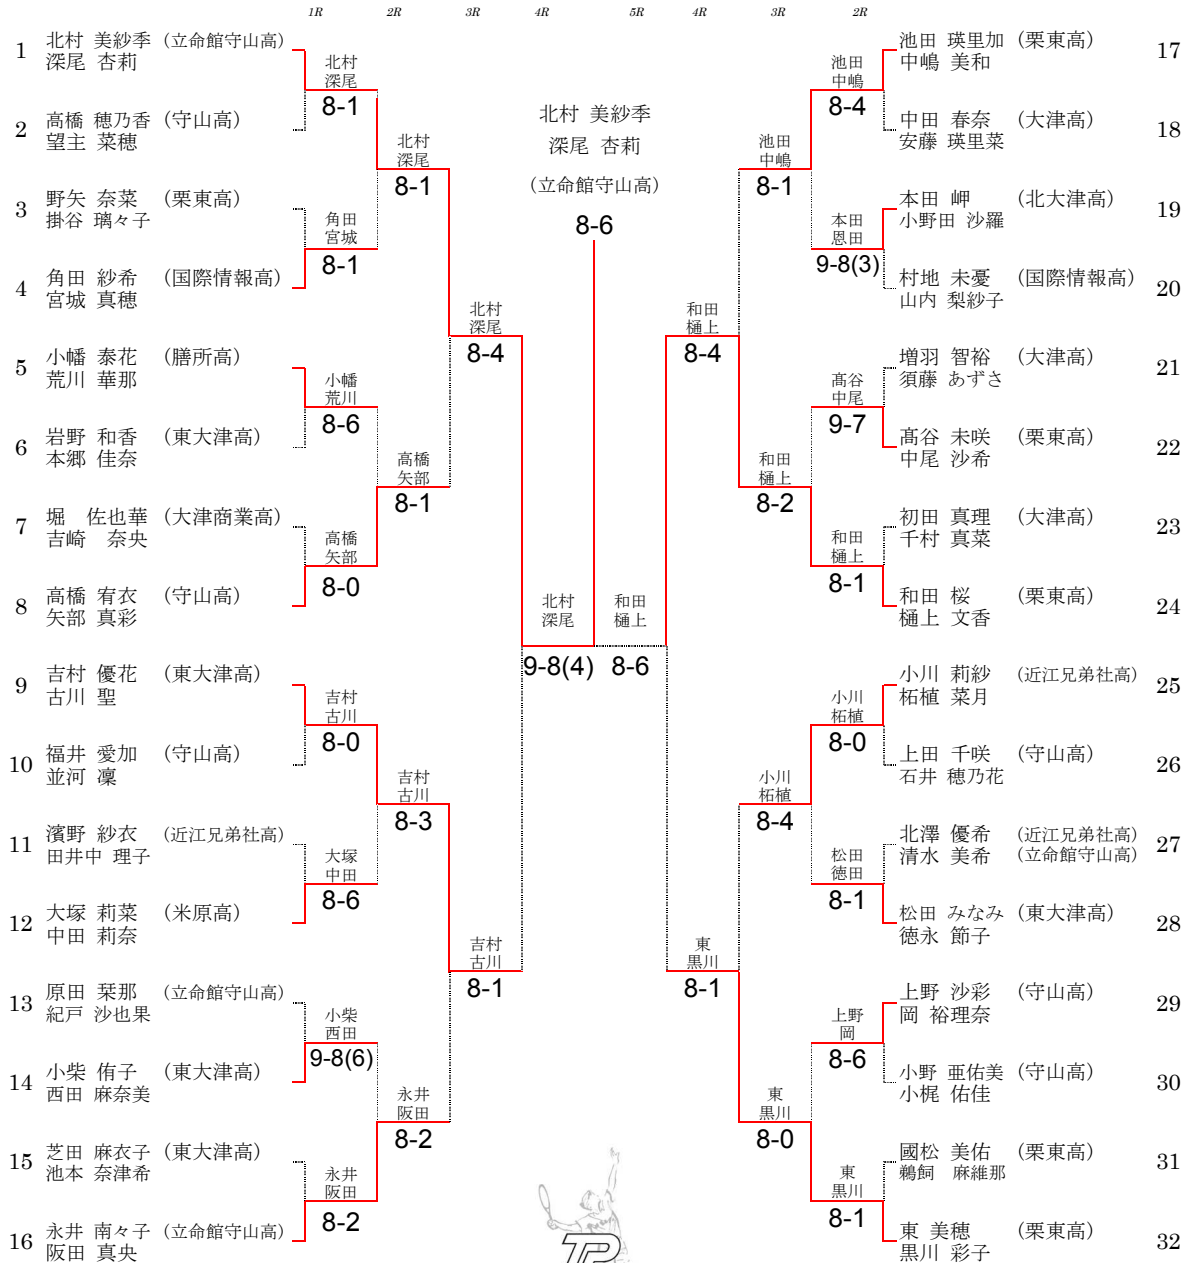

第39回滋賀県ジュニアテニス選手権大会 (平成26年度関西ジュニアテニス選手権大会滋賀県予選)

18歳以下 女子ダブルス 本戦

シード

- | | | | |
|------------------|--------------|-----------------|---------------|
| 1 北村 美紗季(立命館守山高) | 2 東 美穂(栗東高) | 3 和田 桜(栗東高) | 4 吉村 優花(東大津高) |
| 深尾 杏莉 | 黒川 彩子 | 樋上 文香 | 古川 聖 |
| 5 永井 南々子(立命館守山高) | 6 高橋 宥衣(守山高) | 7 小川 莉紗(近江兄弟社高) | 8 池田 瑛里加(栗東高) |
| 阪田 真央 | 矢部 真彩 | 柘植 菜月 | 中嶋 美和 |
| 9 松田 みなみ(東大津高) | | | |
| 徳永 節子 | | | |

5~8位決定戦 (1セット)

7・8位決定戦 (1セット)

3位決定戦 (1セット)

| 順位 | |
|----|----------------------|
| 1位 | 北村 美紗季・深尾 杏莉(立命館守山高) |
| 2位 | 和田 桜・樋上 文香(栗東高) |
| 3位 | 東 美穂・黒川 彩子(栗東高) |
| 4位 | 吉村 優花・古川 聖(東大津高) |
| 5位 | 高橋 宥衣・矢部 真彩(守山高) |
| 6位 | 池田 瑛里加・中嶋 美和(栗東高) |
| 7位 | 永井 南々子・阪田 真央(立命館守山高) |
| 8位 | 小川 莉紗・柘植 菜月(近江兄弟社高) |