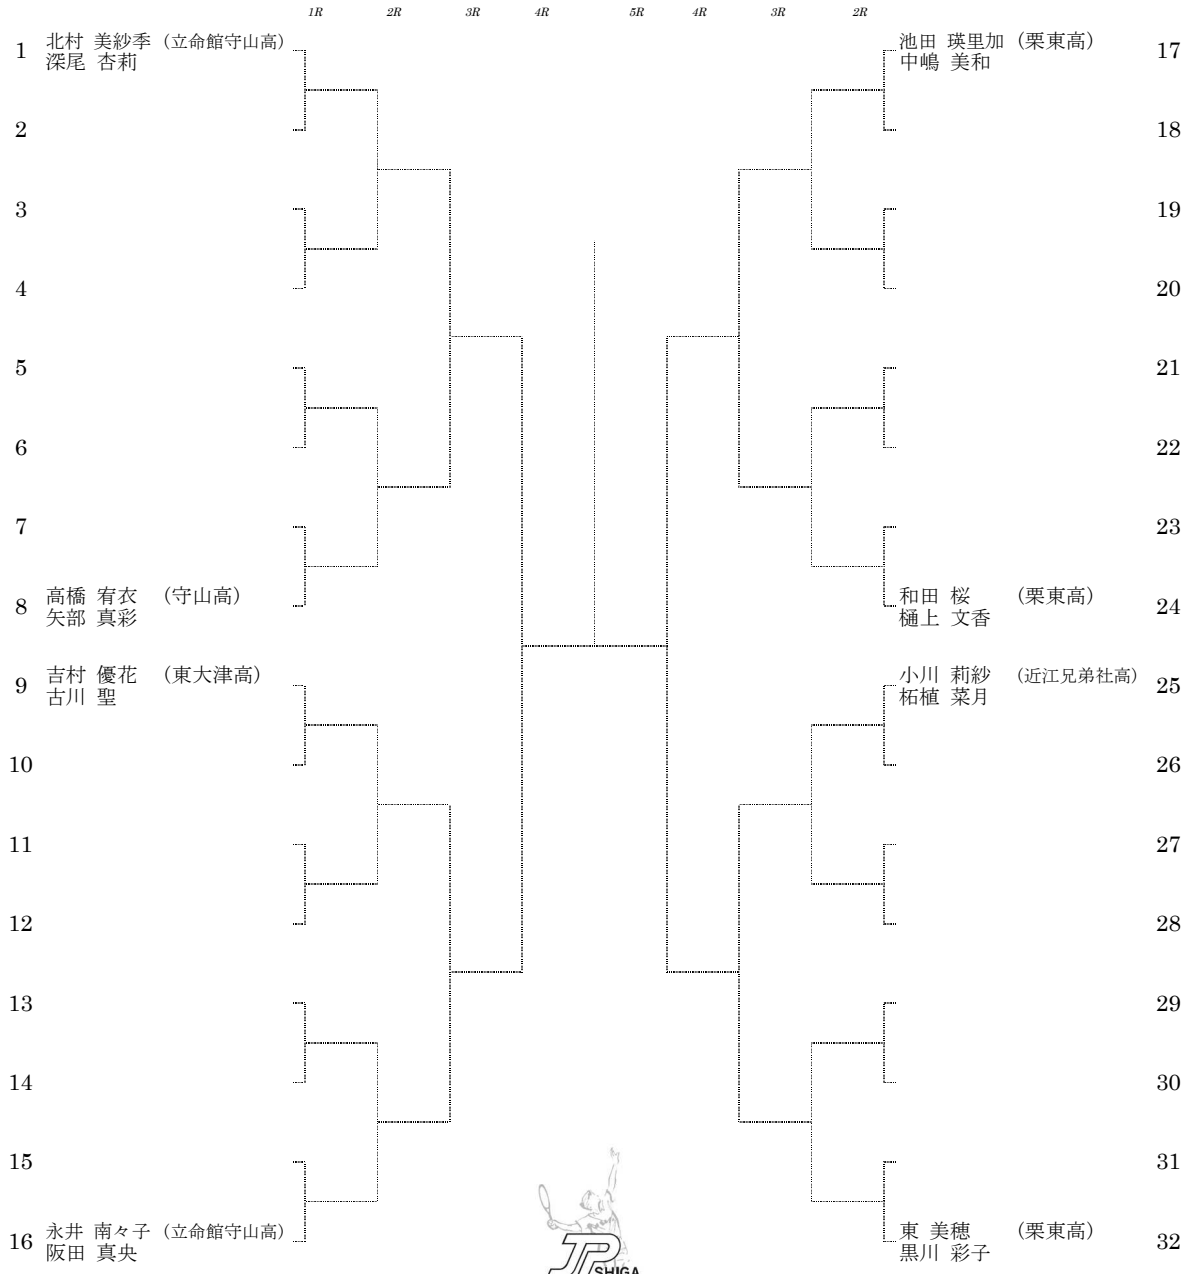

18歳以下 女子ダブルス 本戦

シード

- | | | | |
|---------------------------|-----------------------|--------------------------|------------------------|
| 1 北村 美紗季(立命館守山高)
深尾 杏莉 | 2 東 美穂(栗東高)
黒川 彩子 | 3 和田 桜(栗東高)
樋上 文香 | 4 吉村 優花(東大津高)
古川 聖 |
| 5 永井 南々子(立命館守山高)
阪田 真央 | 6 高橋 宥衣(守山高)
矢部 真彩 | 7 小川 莉紗(近江兄弟社高)
柘植 菜月 | 8 池田 瑛里加(栗東高)
中嶋 美和 |
| 9 松田 みなみ(東大津高)
徳永 節子 | | | |

5～8位決定戦 (1セット)

3位決定戦 (1セット)

7・8位決定戦 (1セット)

順位	
1位	
2位	
3位	
4位	
5位	
6位	
7位	
8位	

※予選および本戦の順位戦は1セット、本戦は8ゲームズプロセット
でおこないます。