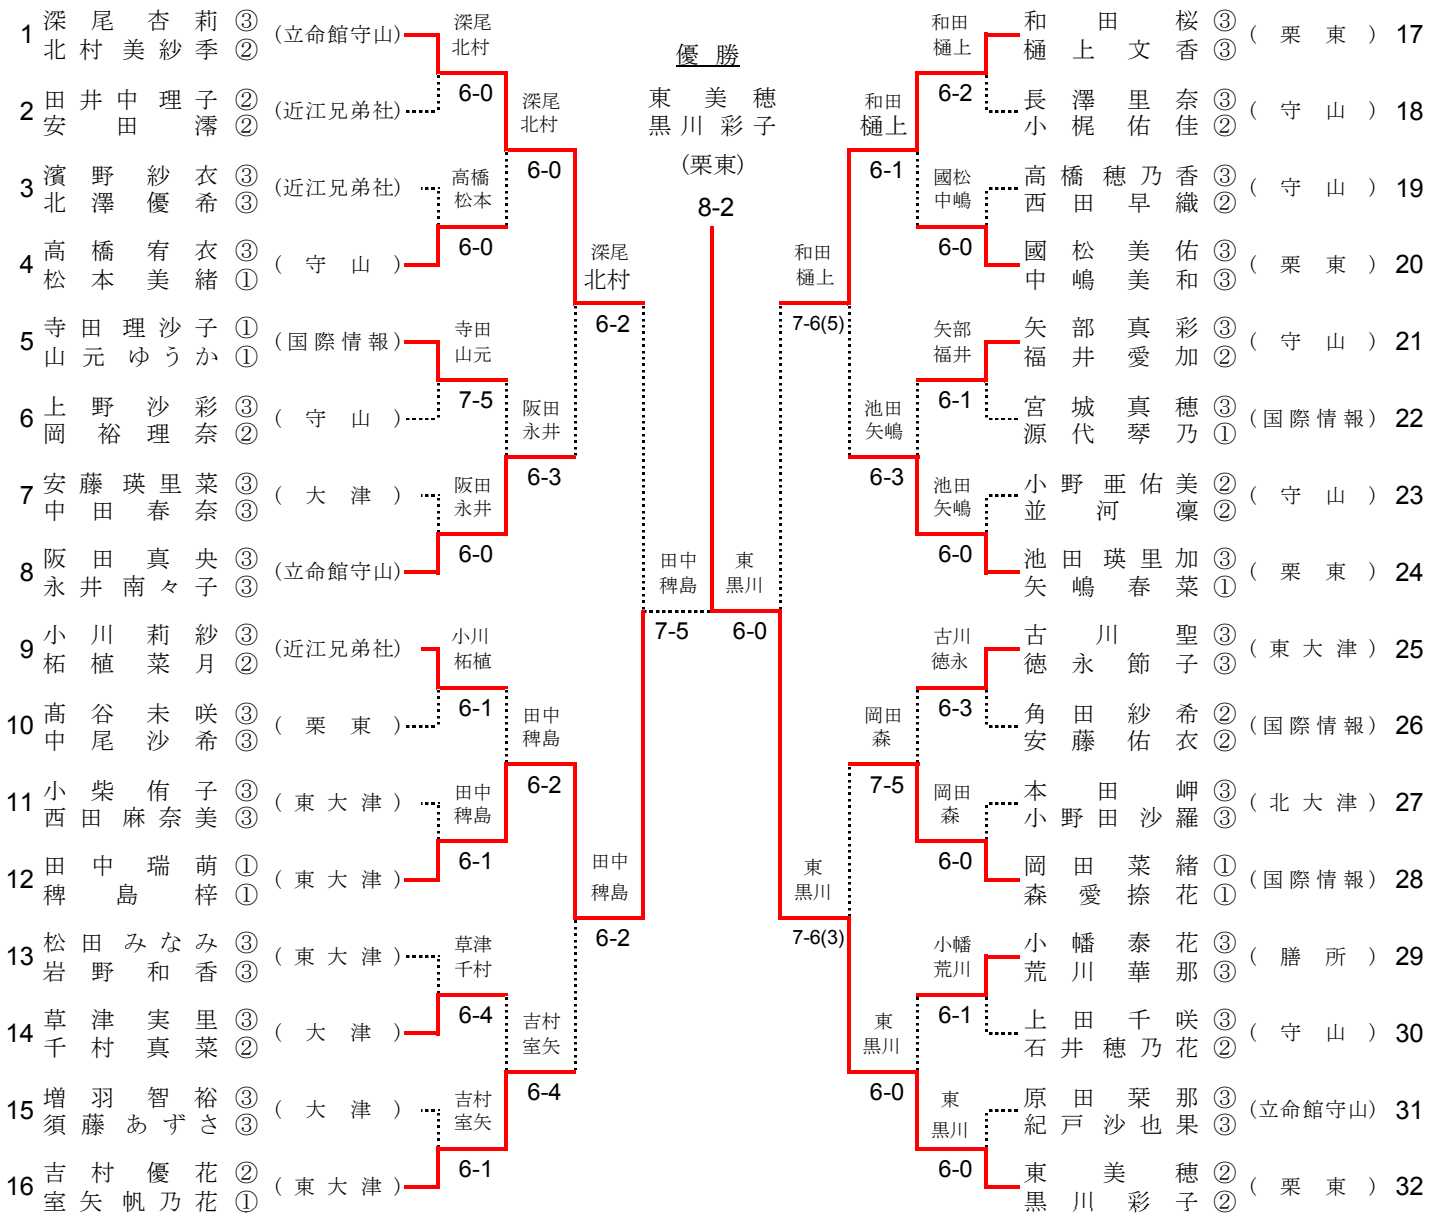

平成26年(2014年)度 滋賀県高等学校春季総合体育大会テニス競技大会 女子ダブルス本戦

GIRLS' DOUBLES MAIN DRAW

期日:2014/6/1 於:彦根総合運動場

煌めく青春南関東総体2014 平成26年度全国高等学校総合体育大会 出場者

1位 東美穂② 黒川彩子② (栗東高校)

1位 東美穂 黒川彩子 (栗東)

2位 田中瑞萌 稗島梓 (東大津)

3位 深尾杏莉 北村美紗季(立命館守山)

3位 和田桜 樋上文香 (栗東)

シード選手

- | | | | |
|---------------------------|---------------------------|--------------------------|----------------------------|
| 1 深尾 杏莉 (立命館守山)
北村 美紗季 | 2 東美穂 (栗東)
黒川 彩子 | 3 和田桜 (栗東)
樋上文香 | 4 吉村 優花 (東大津)
室矢 帆乃花 |
| 5 古川 聖 (東大津)
徳永 節子 | 6 阪田 真央 (立命館守山)
永井 南々子 | 7 小川 莉紗 (近江兄弟社)
柘植 菜月 | 8 池田 瑛里加 (栗東)
矢嶋 春菜 |
| 9 矢部 真彩 (守山)
福井 愛加 | 10 田中 瑞萌 (東大津)
稗島 梓 | 11 岡田 菜緒 (国際情報)
森 愛捺花 | 12 寺田 理沙子 (国際情報)
山元 ゆうか |

【試合方法:1セット(6オールタイムブレイク)】 但し、決勝戦は8ゲームズとする。